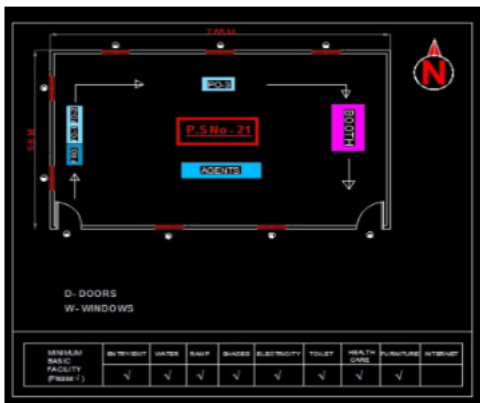

নিৰ্বাচক পঞ্জীয়ন বিষয়াৰ স্বাক্ষৰ

Nazri Naksha

Google Map View

Polling Station Building Front View

ভোটগ্ৰহন কেন্দ্ৰৰ সন্মুখৰ দৃশ্য

Cad View

Key MAP View

1 নাম : বেবেকা নাৰ্জাৰী স্বামীৰ নাম: বাদুৰ ঘৰ নং : 1 বয়স : 60 লিঙ্গ : মহিলা	KLM0009516 ফটো উপলব্ধ	# 2 নাম : সঞ্জীৱ নাৰ্জাৰী পিতাৰ নাম: বাহাদুৰ নাৰ্জাৰী ঘৰ নং : ন1 বয়স : 46 লিঙ্গ : পুৰুষ	KLM1147503 ফটো উপলব্ধ	3 নাম : জিৰিমিয়া নাৰ্জাৰী পিতাৰ নাম: বাহাদুৰ নাৰ্জাৰী ঘৰ নং : 1 বয়স : 34 লিঙ্গ : পুৰুষ	KLM2402688 ফটো উপলব্ধ
# 4 নাম : সপনিয়া নাৰ্জাৰী পিতাৰ নাম: বাহাদুৰ নাৰ্জাৰী ঘৰ নং : ন5 বয়স : 32 লিঙ্গ : পুৰুষ	KLM0005819 ফটো উপলব্ধ	5 নাম : ইসতেৰ নাৰ্জাৰী স্বামীৰ নাম: জিৰিমিয়া নাৰ্জাৰী ঘৰ নং : 1 বয়স : 32 লিঙ্গ : মহিলা	KLM2402699 ফটো উপলব্ধ	6 নাম : নোহোমিয়া নাৰ্জাৰী পিতাৰ নাম: বাহাদুৰ নাৰ্জাৰী ঘৰ নং : 1 বয়স : 31 লিঙ্গ : পুৰুষ	KLM2402702 ফটো উপলব্ধ
# 7 নাম : বসিলা বসুমতাৰী স্বামীৰ নাম: সোপোনিয়া নাৰ্জাৰী ঘৰ নং : 28 বয়স : 28 লিঙ্গ : মহিলা	KLM0579748 ফটো উপলব্ধ	8 নাম : বিদাংশী নাৰ্জাৰী স্বামীৰ নাম: নোহোমিয়া নাৰ্জাৰী ঘৰ নং : 1 বয়স : 28 লিঙ্গ : মহিলা	KLM0578914 ফটো উপলব্ধ	# 9 নাম : গনেশ্বৰ ব্ৰহ্ম স্বামীৰ নাম: সঞ্জীৱ নাৰ্জাৰী ঘৰ নং : ন1 বয়স : 25 লিঙ্গ : মহিলা	KLM1150341 ফটো উপলব্ধ
10 নাম : জুনমী নাৰ্জাৰী পিতাৰ নাম: গাৰিৰল বসুমতাৰী ঘৰ নং : 10 বয়স : 25 লিঙ্গ : মহিলা	CFN0571463 ফটো উপলব্ধ	11 নাম : আঞ্জু উৰাৰ স্বামীৰ নাম: বাৰজা উৰাৰ ঘৰ নং : 22 বয়স : 31 লিঙ্গ : মহিলা	KLM1494236 ফটো উপলব্ধ	12 নাম : পিনাশ মোছাহাৰী পিতাৰ নাম: মানিৰাম মোছাহাৰী ঘৰ নং : 24 বয়স : 21 লিঙ্গ : পুৰুষ	IZQ0053025 ফটো উপলব্ধ
13 নাম : গ্লোৰিয়া নাৰ্জাৰী স্বামীৰ নাম: প্ৰাঞ্জন বসুমতাৰী ঘৰ নং : 24 বয়স : 20 লিঙ্গ : মহিলা	IZQ0121699 ফটো উপলব্ধ	14 নাম : জংকাল বসুমতাৰী পিতাৰ নাম: লক্ষীৰাম ঘৰ নং : 25 বয়স : 55 লিঙ্গ : পুৰুষ	KLM1843829 ফটো উপলব্ধ	15 নাম : গঙ্গাৰ বসুমতাৰী স্বামীৰ নাম: জংলাব ঘৰ নং : 25 বয়স : 50 লিঙ্গ : মহিলা	KLM0009565 ফটো উপলব্ধ
16 নাম : সঙ্কং ব্ৰহ্ম পিতাৰ নাম: কতা ব্ৰহ্ম ঘৰ নং : 26 বয়স : 23 লিঙ্গ : পুৰুষ	IZQ0021188 ফটো উপলব্ধ	17 নাম : বিলীপংগ বসুমতাৰী পিতাৰ নাম: লালমোহন বসুমতাৰী ঘৰ নং : 26 বয়স : 20 লিঙ্গ : পুৰুষ	IZQ0029918 ফটো উপলব্ধ	18 নাম : ৰূপা শৰ্কী স্বামীৰ নাম: বাবু শৰ্কী ঘৰ নং : 45 বয়স : 29 লিঙ্গ : মহিলা	KLM1494244 ফটো উপলব্ধ
19 নাম : গীনেছ বসুমতাৰী পিতাৰ নাম: আৰ্মসিং বসুমতাৰী ঘৰ নং : 54 বয়স : 52 লিঙ্গ : পুৰুষ	KLM0008795 ফটো উপলব্ধ	20 নাম : তুলি বসুমতাৰী স্বামীৰ নাম: গীনেছ ঘৰ নং : 54 বয়স : 50 লিঙ্গ : মহিলা	KLM0008798 ফটো উপলব্ধ	21 নাম : নিতা বসুমতাৰী পিতাৰ নাম: গীনেছ বসুমতাৰী ঘৰ নং : 54 বয়স : 31 লিঙ্গ : মহিলা	KLM0008800 ফটো উপলব্ধ
22 নাম : ৰিতা বসুমতাৰী পিতাৰ নাম: গীনেছ বসুমতাৰী ঘৰ নং : 54 বয়স : 31 লিঙ্গ : মহিলা	KLM2402791 ফটো উপলব্ধ	23 নাম : জ্যাকসন বসুমতাৰী পিতাৰ নাম: গেনা বসুমতাৰী ঘৰ নং : 54 বয়স : 30 লিঙ্গ : পুৰুষ	KLM2402804 ফটো উপলব্ধ	24 নাম : অনামিকা বসুমতাৰী স্বামীৰ নাম: জ্যাকসন বসুমতাৰী ঘৰ নং : 54 বয়স : 23 লিঙ্গ : মহিলা	IZQ0000372 ফটো উপলব্ধ
25 নাম : লক্ষ্মী বসুমতাৰী পিতাৰ নাম: নিজেম বসুমতাৰী ঘৰ নং : 62 বয়স : 19 লিঙ্গ : মহিলা	IZQ0122648 ফটো উপলব্ধ	26 নাম : অবিনাশ নাৰ্জাৰী পিতাৰ নাম: সুৰেশ নাৰ্জাৰী ঘৰ নং : 71 বয়স : 21 লিঙ্গ : পুৰুষ	IZQ0002014 ফটো উপলব্ধ	27 নাম : অনসুলী নাৰ্জাৰী পিতাৰ নাম: সোহন নাৰ্জাৰী ঘৰ নং : 74 বয়স : 24 লিঙ্গ : মহিলা	KLM1494210 ফটো উপলব্ধ
28 নাম : বুৱসী বসুমতাৰী পিতাৰ নাম: পৌলো বসুমতাৰী ঘৰ নং : 82 বয়স : 26 লিঙ্গ : মহিলা	KLM1494277 ফটো উপলব্ধ	29 নাম : ৰিজোন্স নাৰ্জাৰী পিতাৰ নাম: সীমসন নাৰ্জাৰী ঘৰ নং : 90 বয়স : 23 লিঙ্গ : পুৰুষ	KLM1494202 ফটো উপলব্ধ	30 নাম : দৈমালা বসুমতাৰী পিতাৰ নাম: অমিয় বসুমতাৰী ঘৰ নং : 116 বয়স : 25 লিঙ্গ : পুৰুষ	KLM0566539 ফটো উপলব্ধ