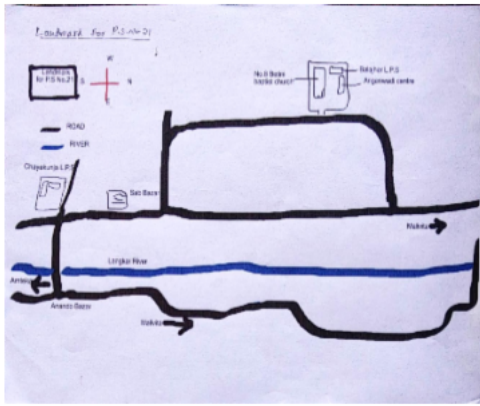

Nazri Naksha