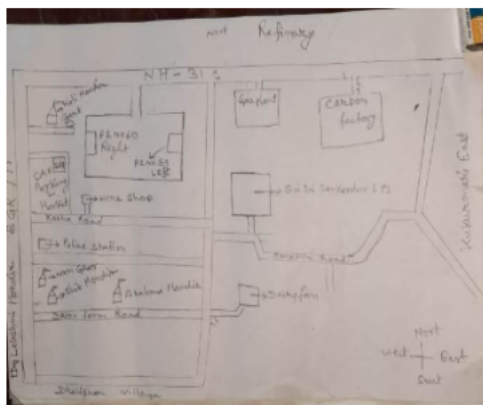

Nazri Naksha