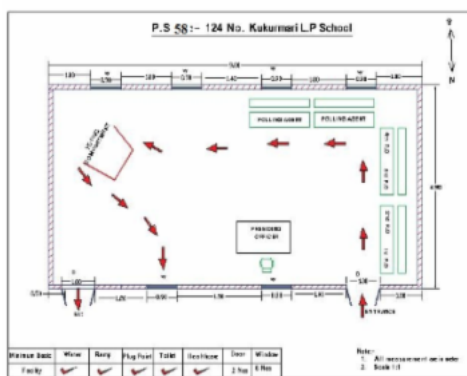

নিৰ্বাচক পঞ্জীয়ন বিষয়াৰ স্বাক্ষৰ

Nazri Naksha

Google Map View

Polling Station Building Front View

ভোটগ্ৰহন কেন্দ্ৰৰ সন্মুখৰ দৃশ্য

Cad View

Key MAP View

| | | | | | |
|--|--------------------------|--|--------------------------|---|--------------------------|
| 1 নাম : কনিকা বৰ্মন স্বামীৰ নাম: খগেন বৰ্মন ঘৰ নং : 0 বয়স : 52 লিঙ্গ : মহিলা | JGY8535613 ফটো উপলব্ধ | 2 নাম : অনচুমী বড়ো পিতাৰ নাম: নৰেন ঘৰ নং : 3 বয়স : 36 লিঙ্গ : মহিলা | LQW1068297 ফটো উপলব্ধ | 3 নাম : শামলী বালা ৰায় পিতাৰ নাম: বকুল চন্দ্ৰ ৰায় ঘৰ নং : 8 বয়স : 56 লিঙ্গ : মহিলা | CBJ5434606 ফটো উপলব্ধ |
| 4 নাম : দীনবন্ধু ৰায় পিতাৰ নাম: বকুল চন্দ্ৰ ৰায় ঘৰ নং : 8 বয়স : 54 লিঙ্গ : পুৰুষ | CBJ5434617 ফটো উপলব্ধ | 5 নাম : জগবন্ধু ৰায় পিতাৰ নাম: বকুল চন্দ্ৰ ৰায় ঘৰ নং : 8 বয়স : 52 লিঙ্গ : পুৰুষ | CBJ5434628 ফটো উপলব্ধ | 6 নাম : দুৰ্গেশ্বৰী বালা ৰায় স্বামীৰ নাম: দীনবন্ধু ৰায় ঘৰ নং : 8 বয়স : 48 লিঙ্গ : মহিলা | CBJ5434639 ফটো উপলব্ধ |
| 7 নাম : মায়াপী বালা ৰায় স্বামীৰ নাম: জগবন্ধু ৰায় ঘৰ নং : 8 বয়স : 48 লিঙ্গ : মহিলা | CBJ5434640 ফটো উপলব্ধ | 8 নাম : নিপুন কুমাৰ ৰায় পিতাৰ নাম: বকুল চন্দ্ৰ ৰায় ঘৰ নং : 8 বয়স : 48 লিঙ্গ : পুৰুষ | CBJ5434662 ফটো উপলব্ধ | 9 নাম : বিপুল চন্দ্ৰ ৰায় পিতাৰ নাম: বকুল চন্দ্ৰ ৰায় ঘৰ নং : 8 বয়স : 45 লিঙ্গ : পুৰুষ | CBJ5434651 ফটো উপলব্ধ |
| 10 নাম : কল্পনা ৰায় স্বামীৰ নাম: বিপুল চন্দ্ৰ ৰায় ঘৰ নং : 8 বয়স : 38 লিঙ্গ : মহিলা | CBJ5434673 ফটো উপলব্ধ | 11 নাম : ডলী ৰায় স্বামীৰ নাম: নিপুন কুমাৰ ৰায় ঘৰ নং : 8 বয়স : 35 লিঙ্গ : মহিলা | CBJ5439883 ফটো উপলব্ধ | 12 নাম : অমত ৰায় পিতাৰ নাম: জগবন্ধু ৰায় ঘৰ নং : 8 বয়স : 29 লিঙ্গ : পুৰুষ | CBJ2215283 ফটো উপলব্ধ |
| 13 নাম : ৰঙিলী ৰায় পিতাৰ নাম: দিনবন্ধু ৰায় ঘৰ নং : 8 বয়স : 29 লিঙ্গ : মহিলা | CBJ2215294 ফটো উপলব্ধ | 14 নাম : কনক ৰায় পিতাৰ নাম: দীনবন্ধু ৰায় ঘৰ নং : 8 বয়স : 26 লিঙ্গ : পুৰুষ | CBJ0527978 ফটো উপলব্ধ | R 15 নাম : গন্ধেশ্বৰী চৌধুৰী স্বামীৰ নাম: ৰাজেশ্বৰ চৌধুৰী ঘৰ নং : 6 বয়স : 94 লিঙ্গ : মহিলা | CBJ5434708 ফটো উপলব্ধ |
| 16 নাম : সিমাতী চৌধুৰী স্বামীৰ নাম: ৰাজেশ্বৰ চৌধুৰী ঘৰ নং : 6 বয়স : 64 লিঙ্গ : মহিলা | CBJ5434719 ফটো উপলব্ধ | 17 নাম : পূৰ্ণিমা চৌধুৰী স্বামীৰ নাম: শশী মোহন চৌধুৰী ঘৰ নং : 6 বয়স : 56 লিঙ্গ : মহিলা | CBJ5434720 ফটো উপলব্ধ | 18 নাম : দীপ নাৰায়ণ ঠাকুৰ পিতাৰ নাম: কালু ঠাকুৰ ঘৰ নং : 6 বয়স : 56 লিঙ্গ : পুৰুষ | CBJ5434753 ফটো উপলব্ধ |
| 19 নাম : যমুনা চৌধুৰী স্বামীৰ নাম: মনোজ চৌধুৰী ঘৰ নং : 6 বয়স : 37 লিঙ্গ : মহিলা | CBJ5434764 ফটো উপলব্ধ | 20 নাম : হীৰা বালা নাথ স্বামীৰ নাম: সঞ্জীৱ কুমাৰ দেৱ ৰয় ঘৰ নং : 6 বয়স : 37 লিঙ্গ : মহিলা | CBJ1055556 ফটো উপলব্ধ | 21 নাম : ধনজিৎ চৌধুৰী পিতাৰ নাম: মনোজ চৌধুৰী ঘৰ নং : 6 বয়স : 19 লিঙ্গ : পুৰুষ | IZQ0160036 ফটো উপলব্ধ |
| 22 নাম : শান কুমাৰ বড়ো পিতাৰ নাম: অনুপ কুমাৰ বড়ো ঘৰ নং : 8 বয়স : 37 লিঙ্গ : পুৰুষ | CBJ6539748 ফটো উপলব্ধ | 23 নাম : চানচুমৈ দৈমাৰী স্বামীৰ নাম: শান কুমাৰ বড়ো ঘৰ নং : 8 বয়স : 34 লিঙ্গ : মহিলা | CFM1370894 ফটো উপলব্ধ | 24 নাম : কাইতেং দৈমাৰী পিতাৰ নাম: থবিন দৈমাৰী ঘৰ নং : 9 বয়স : 49 লিঙ্গ : পুৰুষ | CBJ9238862 ফটো উপলব্ধ |
| 25 নাম : চুমিত্ৰা বালা দৈমাৰী পিতাৰ নাম: কাইতেং দৈমাৰী ঘৰ নং : 9 বয়স : 43 লিঙ্গ : মহিলা | CBJ2197902 ফটো উপলব্ধ | 26 নাম : বসন্ত সৰকাৰ পিতাৰ নাম: অভয় সৰকাৰ ঘৰ নং : 13 বয়স : 55 লিঙ্গ : পুৰুষ | CBJ5434786 ফটো উপলব্ধ | 27 নাম : বিনীতা সৰকাৰ স্বামীৰ নাম: বসন্ত সৰকাৰ ঘৰ নং : 13 বয়স : 49 লিঙ্গ : মহিলা | CBJ5434797 ফটো উপলব্ধ |
| 28 নাম : বুকুমনি সৰকাৰ পিতাৰ নাম: বসন্ত সৰকাৰ ঘৰ নং : 13 বয়স : 31 লিঙ্গ : মহিলা | CBJ5434775 ফটো উপলব্ধ | 29 নাম : ফনিদ্ৰ সৰকাৰ পিতাৰ নাম: বসন্ত সৰকাৰ ঘৰ নং : 13 বয়স : 28 লিঙ্গ : পুৰুষ | CBJ0027409 ফটো উপলব্ধ | 30 নাম : জিতিন্দ্ৰ চন্দ্ৰ দেৱ ৰায় পিতাৰ নাম: ৰাম প্ৰসাদ দেৱৰায় ঘৰ নং : 15 বয়স : 77 লিঙ্গ : পুৰুষ | CBJ5434800 ফটো উপলব্ধ |