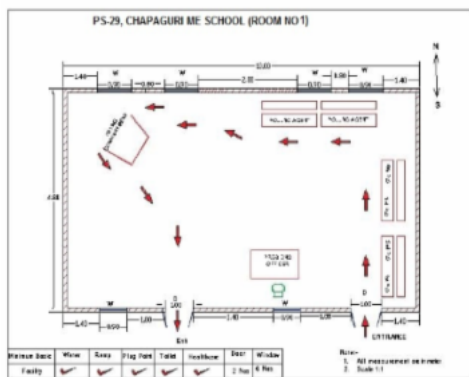

নিৰ্বাচক পঞ্জীয়ন বিষয়াৰ স্বাক্ষৰ

Nazri Naksha

Google Map View

Polling Station Building Front View

ভোটগ্ৰন্থন কেন্দ্ৰৰ সন্মুখৰ দৃশ্য

Cad View

Key MAP View

1 নাম : ৰাজু ছেত্ৰী পিতাৰ নাম: লাল বাহাদুৰ ছেত্ৰী ঘৰ নং : ১ বয়স : 58 লিঙ্গ : পুৰুষ	CBJ2534578 ফটো উপলব্ধ	2 নাম : বিনা চেত্ৰী স্বামীৰ নাম: ৰাজু চেত্ৰী ঘৰ নং : ১ বয়স : 43 লিঙ্গ : মহিলা	CBJ2534589 ফটো উপলব্ধ	3 নাম : প্ৰবিন কুমাৰ চেত্ৰী পিতাৰ নাম: ৰাজু চেত্ৰী ঘৰ নং : 01 বয়স : 23 লিঙ্গ : পুৰুষ	CBJ0467134 ফটো উপলব্ধ
4 নাম : নিৰ্মালী বৰ্মন স্বামীৰ নাম: লহৰ চন্দ্ৰ বৰ্মন ঘৰ নং : ২১ বয়স : 44 লিঙ্গ : মহিলা	CBJ1197928 ফটো উপলব্ধ	5 নাম : তৰেন চন্দ্ৰ বৰ্মন পিতাৰ নাম: দুৰ্গা চৰন বৰ্মন ঘৰ নং : ৩ বয়স : 74 লিঙ্গ : পুৰুষ	CBJ2534590 ফটো উপলব্ধ	6 নাম : বিনিবালা বাৰ্মন স্বামীৰ নাম: হৰেশ্বৰ সিনহা ঘৰ নং : ৩ বয়স : 58 লিঙ্গ : মহিলা	CBJ2534603 ফটো উপলব্ধ
7 নাম : হেমন্ত কুঃ বৰ্মন পিতাৰ নাম: তৰেন চন্দ্ৰ বৰ্মন ঘৰ নং : ৩ বয়স : 47 লিঙ্গ : পুৰুষ	CBJ2534614 ফটো উপলব্ধ	8 নাম : তৃষ্ণা বৰ্মন স্বামীৰ নাম: হেমন্ত কুমাৰ বৰ্মন ঘৰ নং : ৩ বয়স : 38 লিঙ্গ : মহিলা	CBJ2534669 ফটো উপলব্ধ	9 নাম : লাচিত কুমাৰ বৰ্মন পিতাৰ নাম: তৰেন চন্দ্ৰ বৰ্মন ঘৰ নং : ৩ বয়স : 37 লিঙ্গ : পুৰুষ	CBJ2534647 ফটো উপলব্ধ
10 নাম : নিৰুপমা বৰ্মন পিতাৰ নাম: তৰেন চন্দ্ৰ বৰ্মন ঘৰ নং : ৩ বয়স : 35 লিঙ্গ : মহিলা	CBJ2534658 ফটো উপলব্ধ	11 নাম : ৰাকেশ বৰ্মন মাতৃৰ নাম: তৃষ্ণা বৰ্মন ঘৰ নং : 3 বয়স : 20 লিঙ্গ : পুৰুষ	IZQ0118307 ফটো উপলব্ধ	12 নাম : তৰন বনিয়া পিতাৰ নাম: মণিৰাম বনিয়া ঘৰ নং : 8 বয়স : 64 লিঙ্গ : পুৰুষ	CBJ2534670 ফটো উপলব্ধ
13 নাম : মুহুনি বনিয়া স্বামীৰ নাম: তৰুন বনিয়া ঘৰ নং : 8 বয়স : 55 লিঙ্গ : মহিলা	CBJ2534681 ফটো উপলব্ধ	14 নাম : উজ্জল চন্দ্ৰ বনিয়া পিতাৰ নাম: তৰুন চন্দ্ৰ বনিয়া ঘৰ নং : 8 বয়স : 23 লিঙ্গ : পুৰুষ	CBJ0438507 ফটো উপলব্ধ	15 নাম : ডালিমি সৰকাৰ স্বামীৰ নাম: পুজাৰু সৰকাৰ ঘৰ নং : ৬ বয়স : 50 লিঙ্গ : মহিলা	CBJ2534738 ফটো উপলব্ধ
16 নাম : ককিলা সৰকাৰ স্বামীৰ নাম: পুলক সৰকাৰ ঘৰ নং : ৬ বয়স : 34 লিঙ্গ : মহিলা	CBJ0018838 ফটো উপলব্ধ	17 নাম : পুলক সৰকাৰ মাতৃৰ নাম: ডালিমী সৰকাৰ ঘৰ নং : ৬ বয়স : 32 লিঙ্গ : পুৰুষ	CBJ0178145 ফটো উপলব্ধ	18 নাম : বাসন্তী বৰ্মন স্বামীৰ নাম: প্ৰফুল্ল বৰ্মন ঘৰ নং : ৭ বয়স : 65 লিঙ্গ : মহিলা	CBJ2534750 ফটো উপলব্ধ
19 নাম : কমলেশ্বৰী বৰ্মন স্বামীৰ নাম: লহৰু বৰ্মন ঘৰ নং : 7 বয়স : 44 লিঙ্গ : মহিলা	CBJ1134261 ফটো উপলব্ধ	20 নাম : পোহৰু বৰ্মন পিতাৰ নাম: প্ৰফুল্ল বৰ্মন ঘৰ নং : ৭ বয়স : 41 লিঙ্গ : পুৰুষ	CBJ2534761 ফটো উপলব্ধ	21 নাম : বনু বৰ্মন স্বামীৰ নাম: পোহৰু বৰ্মন ঘৰ নং : ৭ বয়স : 38 লিঙ্গ : মহিলা	CBJ2534772 ফটো উপলব্ধ
22 নাম : নিজাইম কুমাৰ বসুমতাৰী পিতাৰ নাম: কমেশ্বৰ বসুমতাৰী ঘৰ নং : 7 বয়স : 35 লিঙ্গ : পুৰুষ	CBJ1711177 ফটো উপলব্ধ	23 নাম : কাৰ্তিক ৰায় পিতাৰ নাম: প্ৰফুল্ল ৰায় ঘৰ নং : ৩২ বয়স : 32 লিঙ্গ : পুৰুষ	CBJ2543499 ফটো উপলব্ধ	24 নাম : নয়নমনি বৰ্মন পিতাৰ নাম: পহৰু বৰ্মন ঘৰ নং : 7 বয়স : 21 লিঙ্গ : মহিলা	IZQ0145995 ফটো উপলব্ধ
25 নাম : দীপালি বৰ্মন স্বামীৰ নাম: সতীশ বৰ্মন ঘৰ নং : ৮ বয়স : 49 লিঙ্গ : মহিলা	CBJ2534794 ফটো উপলব্ধ	26 নাম : গণেশ বৰ্মন পিতাৰ নাম: সতীশ বৰ্মন ঘৰ নং : ৮ বয়স : 31 লিঙ্গ : পুৰুষ	CBJ2261736 ফটো উপলব্ধ	27 নাম : যোগেন চন্দ্ৰ বনীয়া পিতাৰ নাম: তৰুন চন্দ্ৰ বনীয়া ঘৰ নং : ৮ বয়স : 31 লিঙ্গ : পুৰুষ	CBJ2542996 ফটো উপলব্ধ
28 নাম : হিতমনি বৰ্মন স্বামীৰ নাম: গনেশ বাৰ্মন ঘৰ নং : ৮ বয়স : 31 লিঙ্গ : মহিলা	CBJ0199596 ফটো উপলব্ধ	29 নাম : মঞ্জলা সৰকাৰ স্বামীৰ নাম: শ্যামাপদ সৰকাৰ ঘৰ নং : ৯ বয়স : 59 লিঙ্গ : মহিলা	CBJ0208769 ফটো উপলব্ধ	30 নাম : অমল সৰকাৰ পিতাৰ নাম: শ্যামাপদ সৰকাৰ ঘৰ নং : ৯ বয়স : 43 লিঙ্গ : পুৰুষ	CBJ2534830 ফটো উপলব্ধ