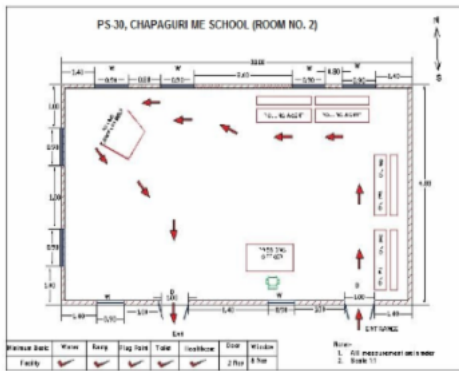

নিৰ্বাচক পঞ্জীয়ন বিষয়াৰ স্বাক্ষৰ

Nazri Naksha

Google Map View

Polling Station Building Front View

ভোটগ্ৰহন কেন্দ্ৰৰ সন্মুখৰ দৃশ্য

Cad View

Key MAP View

| | | | | | |
|---|--------------------------|--|--------------------------|--|--------------------------|
| #2 1 নাম : মণিকা ব্ৰহ্ম মাতৃৰ নাম: দুলােশ্বৰী ব্ৰহ্ম ঘৰ নং : 7 বয়স : 35 লিঙ্গ : মহিলা | KLM0320317 ফটো উপলব্ধ | 2 নাম : অলেন নাৰ্জাৰী পিতাৰ নাম: জাকোব নাৰ্জাৰী ঘৰ নং : 00 বয়স : 20 লিঙ্গ : পুৰুষ | IZQ0163436 ফটো উপলব্ধ | 3 নাম : মামনী ব্ৰহ্ম স্বামীৰ নাম: জিবেশ্বৰ ব্ৰহ্ম ঘৰ নং : 1 নো চাপাঙৰী বয়স : 53 লিঙ্গ : মহিলা | CBJ2639363 ফটো উপলব্ধ |
| 4 নাম : দুলােশ্বৰী ব্ৰহ্ম স্বামীৰ নাম: বথীন্দ্র ব্ৰহ্ম ঘৰ নং : 9 বয়স : 65 লিঙ্গ : মহিলা | KLM1859558 ফটো উপলব্ধ | 5 নাম : মৰমী ৰায় স্বামীৰ নাম: জগদীশ ৰায় ঘৰ নং : ১৬ বয়স : 47 লিঙ্গ : মহিলা | CBJ2643358 ফটো উপলব্ধ | 6 নাম : শান্তি প্ৰভা ব্ৰহ্ম স্বামীৰ নাম: স্বৰঅঞ্জন ব্ৰহ্ম ঘৰ নং : 17 বয়স : 62 লিঙ্গ : মহিলা | IZQ0026393 ফটো উপলব্ধ |
| 7 নাম : কহিমা ব্ৰহ্ম স্বামীৰ নাম: দীপক ব্ৰহ্ম ঘৰ নং : 17 বয়স : 36 লিঙ্গ : মহিলা | CBJ2206395 ফটো উপলব্ধ | 8 নাম : সাংগ্ৰিলা ৰানী ব্ৰহ্ম পিতাৰ নাম: স্বৰঅঞ্জন ব্ৰহ্ম ঘৰ নং : 17 বয়স : 30 লিঙ্গ : মহিলা | IZQ0032946 ফটো উপলব্ধ | 9 নাম : ৰহিতা ব্ৰহ্ম স্বামীৰ নাম: শুক্ৰমনি ব্ৰহ্ম ঘৰ নং : 18 বয়স : 66 লিঙ্গ : মহিলা | IZQ0094268 ফটো উপলব্ধ |
| 10 নাম : দীপ ঔৱাৰী পিতাৰ নাম: শুক্ৰমনি ঘৰ নং : 18 বয়স : 43 লিঙ্গ : মহিলা | IZQ0094250 ফটো উপলব্ধ | 11 নাম : ডিম্প মুছাহাৰী স্বামীৰ নাম: প্ৰাণেশ্বৰ বসুমতাৰী ঘৰ নং : 20 বয়স : 57 লিঙ্গ : মহিলা | FSC0424697 ফটো উপলব্ধ | 12 নাম : জাগ্যা ব্ৰহ্ম পিতাৰ নাম: সমেশ্বৰ ব্ৰহ্ম ঘৰ নং : 20 বয়স : 40 লিঙ্গ : পুৰুষ | CBJ2735833 ফটো উপলব্ধ |
| 13 নাম : প্ৰভাত মুছাহাৰী পিতাৰ নাম: পৰেশ মুছাহাৰী ঘৰ নং : 20 বয়স : 30 লিঙ্গ : পুৰুষ | FSC0425116 ফটো উপলব্ধ | 14 নাম : দনিকা ব্ৰহ্ম স্বামীৰ নাম: অভয় ব্ৰহ্ম ঘৰ নং : 22 বয়স : 30 লিঙ্গ : মহিলা | CBJ0141648 ফটো উপলব্ধ | 15 নাম : অভয় ব্ৰহ্ম পিতাৰ নাম: সমেশ্বৰ ব্ৰহ্ম ঘৰ নং : 22 বয়স : 29 লিঙ্গ : পুৰুষ | CBJ0141887 ফটো উপলব্ধ |
| 16 নাম : ৰবিৰাম বসুমতাৰী পিতাৰ নাম: ৰমনী বসুমতাৰী ঘৰ নং : ২৮ বয়স : 56 লিঙ্গ : পুৰুষ | CBJ0011799 ফটো উপলব্ধ | 17 নাম : ফুলেশ্বৰী বসুমতাৰী স্বামীৰ নাম: ৰবিৰাম বসুমতাৰী ঘৰ নং : ২৮ বয়স : 46 লিঙ্গ : মহিলা | CBJ0011800 ফটো উপলব্ধ | 18 নাম : দিপাংকৰ বসুমতাৰী পিতাৰ নাম: ৰবিৰাম বসুমতাৰী ঘৰ নং : 28 বয়স : 20 লিঙ্গ : পুৰুষ | IZQ0036996 ফটো উপলব্ধ |
| 19 নাম : অমোৰসিং বসুমতাৰী পিতাৰ নাম: ৰবিৰাম বসুমতাৰী ঘৰ নং : 28 বয়স : 19 লিঙ্গ : পুৰুষ | IZQ0166843 ফটো উপলব্ধ | 20 নাম : মন্দীৰা ব্ৰহ্ম পিতাৰ নাম: ইশ্বৰ চন্দ্ৰ ব্ৰহ্ম ঘৰ নং : 30 বয়স : 29 লিঙ্গ : মহিলা | GJP0198747 ফটো উপলব্ধ | 21 নাম : আকিম ঈশ্বাৰী পিতাৰ নাম: কিটিমন ঈশ্বাৰী ঘৰ নং : ৩১ বয়স : 65 লিঙ্গ : পুৰুষ | CBJ2205961 ফটো উপলব্ধ |
| 22 নাম : পদ্মাবতী ঈশ্বাৰী স্বামীৰ নাম: আকিম ঈশ্বাৰী ঘৰ নং : ৩১ বয়স : 61 লিঙ্গ : মহিলা | CBJ2205972 ফটো উপলব্ধ | 23 নাম : বিক্ৰম ঈশ্বাৰী পিতাৰ নাম: আকিম ঈশ্বাৰী ঘৰ নং : ৩১ বয়স : 38 লিঙ্গ : পুৰুষ | CBJ2205983 ফটো উপলব্ধ | 24 নাম : ষ্টেলিন ঈশ্বাৰী পিতাৰ নাম: আখিম ঈশ্বাৰী ঘৰ নং : ৩১ বয়স : 35 লিঙ্গ : পুৰুষ | CBJ2261827 ফটো উপলব্ধ |
| 25 নাম : লাইমেনি ঈশ্বাৰী স্বামীৰ নাম: ডিব্ৰুগৈ ঈশ্বাৰী ঘৰ নং : ৩১ বয়স : 34 লিঙ্গ : মহিলা | CBJ0122598 ফটো উপলব্ধ | 26 নাম : ৰাজ কিৰণ ঈশ্বাৰী পিতাৰ নাম: আখিম ঈশ্বাৰী ঘৰ নং : ৩১ বয়স : 34 লিঙ্গ : পুৰুষ | CBJ2261816 ফটো উপলব্ধ | 27 নাম : দশৰথ ব্ৰহ্ম পিতাৰ নাম: ফুৰেন্দ্ৰ নাথ ব্ৰহ্ম ঘৰ নং : 33 বয়স : 64 লিঙ্গ : পুৰুষ | GJP3236279 ফটো উপলব্ধ |
| 28 নাম : অৰনা ব্ৰহ্ম স্বামীৰ নাম: দশৰথ ব্ৰহ্ম ঘৰ নং : 33 বয়স : 58 লিঙ্গ : মহিলা | IZQ0029405 ফটো উপলব্ধ | 29 নাম : জয় ব্ৰহ্ম পিতাৰ নাম: দশৰথ ব্ৰহ্ম ঘৰ নং : 33 বয়স : 32 লিঙ্গ : পুৰুষ | IZQ0020644 ফটো উপলব্ধ | 30 নাম : সিনেহা ব্ৰহ্ম পিতাৰ নাম: দশৰথ ব্ৰহ্ম ঘৰ নং : 33 বয়স : 25 লিঙ্গ : মহিলা | GJP0439182 ফটো উপলব্ধ |