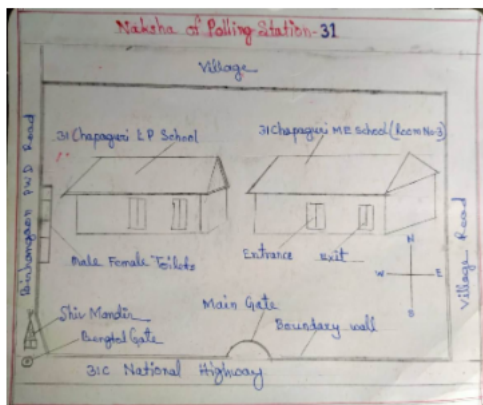

ভোটাৰ তালিকা 2026 S03 অসম

বিধানসভা সমষ্টিৰ নম্বৰ, নাম আৰু সংৰক্ষণৰ স্থিতি : 19 - চিদলী চিৰাং (অনুসূচিত জনজাতি)		খণ্ড নং : 275			
এই বিধানসভা সমষ্টিত কোন সংসদীয় সমষ্টিৰ অন্তৰ্গত তাৰ নম্বৰ, নাম আৰু সংৰক্ষণ স্থিতি : 1 - কোকৰাঝাৰ (অনুসূচিত জনজাতি)					
1. সংশোধনৰ বিৱৰণ					
সংশোধনৰ বছৰ	2026	তালিকাৰ চিনাক্তকৰণ			
ভিত্তি তাৰিখ	01-04-2026	বিশেষ সংশোধন, 2026 চনৰ পূৰ্বৰ 2025 চনৰ মূল তালিকাৰ লগত থকা সংযোজন সমূহ একত্ৰিতকৰণ কৰা তালিকা।			
সংশোধনৰ প্ৰকাৰ	বিশেষ সংশোধন 2026				
প্ৰকাশনৰ তাৰিখ	23-03-2026				
2. খণ্ড আৰু ভোটগ্ৰহন কেন্দ্ৰৰ বিৱৰণ					
খণ্ডৰ অন্তৰ্গত এলেকা সমূহৰ নম্বৰ আৰু নাম					
1-৩৭ চাপাণ্ডীৰী খণ্ড ২					
2-৬ চাপাণ্ডীৰী পাৰ্ট 1 (পাৰ্ট)					
	মূল চহৰ/গাওঁ	: কাজলগাওঁ চহৰ			
	ৱাৰ্ড নং	: ওয়াৰ্ড নং ৪			
	ডাকঘৰ	: ঢালিগাওঁ			
	পুলিচ থানা	: কাজলগাওঁ			
	ব্লক	: কাজলগাওঁ পৌৰ সভা			
	ৰাজহ চক্ৰ	: চিদলী			
	জিলা	: চিৰাং			
	পিনকোড	: 783385			
3. ভোটগ্ৰহন কেন্দ্ৰৰ বিৱৰণ					
ভোটগ্ৰহন কেন্দ্ৰৰ নম্বৰ আৰু নাম :		ভোটগ্ৰহন কেন্দ্ৰৰ প্ৰকাৰ (পুৰুষ/মহিলা/সাধাৰণ)		সাধাৰণ	
275 - চাপাণ্ডীৰী এম ই স্কুল (৩ নং কোঠালী)		খণ্ডৰ অন্তৰ্গত সহায়ক ভোটগ্ৰহন কেন্দ্ৰৰ সংখ্যা :		0	
ভোটগ্ৰহন কেন্দ্ৰৰ ঠিকনা :					
চাপাণ্ডীৰী এম ই স্কুল, ৰুম নং ৩, চাপাণ্ডীৰী পাৰ্ট ১, চিৰাং					
4. ভোটাৰৰ সংখ্যা					
আৰম্ভনি ক্ৰমিক নং	শেষ ক্ৰমিক নং	মুঠ ভোটাৰ			
নং		পুৰুষ	মহিলা	৩য় লিঙ্গ	মুঠ
1	861	380	472	0	852

নিৰ্বাচক পঞ্জীয়ন বিষয়াৰ স্বাক্ষৰ

Nazri Naksha

Google Map View

Polling Station Building Front View

ভোটগ্ৰহন কেন্দ্ৰৰ সন্মুখৰ দৃশ্য

Cad View

Key MAP View