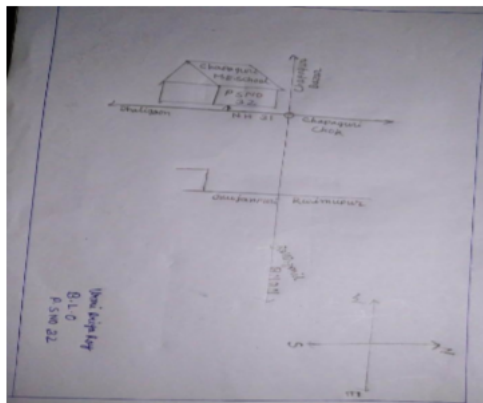

Nazri Naksha