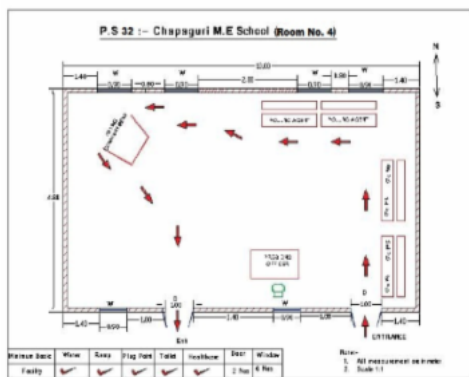

নিৰ্বাচক পঞ্জীয়ন বিষয়াৰ স্বাক্ষৰ

Nazri Naksha

Google Map View

Polling Station Building Front View

ভোটগ্ৰহন কেন্দ্ৰৰ সন্মুখৰ দৃশ্য

Cad View

Key MAP View

|  |                          |  |                          |   |                          |
|--|--------------------------|--|--------------------------|---|--------------------------|
| 1<br>নাম : জোনালি বসুমতাৰী<br>পিতাৰ নাম: ৰামজিৎ বসুমতাৰী<br>ঘৰ নং : 0<br>বয়স : 52 লিঙ্গ : মহিলা           | CBJ0556159<br>ফটো উপলব্ধ | 2<br>নাম : অশ্বিনী কুমাৰ নাৰ্জাৰী<br>পিতাৰ নাম: জইন নাৰ্জাৰী<br>ঘৰ নং : 1<br>বয়স : 66 লিঙ্গ : পুৰুষ       | CBJ1294866<br>ফটো উপলব্ধ | 3<br>নাম : ফ্লেৰা নাৰ্জাৰী<br>স্বামীৰ নাম: অশ্বিনী কুমাৰ নাৰ্জাৰী<br>ঘৰ নং : 1<br>বয়স : 59 লিঙ্গ : মহিলা | CBJ1294877<br>ফটো উপলব্ধ |
| S 4<br>নাম : বীনাৰতী নাৰ্জাৰী<br>পিতাৰ নাম: অশ্বিনী কুমাৰ নাৰ্জাৰী<br>ঘৰ নং : 1<br>বয়স : 85 লিঙ্গ : মহিলা | CBJ1294935<br>ফটো উপলব্ধ | 5<br>নাম : বিউটী নাৰ্জাৰী<br>পিতাৰ নাম: অশ্বিনী কুমাৰ নাৰ্জাৰী<br>ঘৰ নং : 1<br>বয়স : 32 লিঙ্গ : মহিলা     | CBJ1294946<br>ফটো উপলব্ধ | 6<br>নাম : হোমনাথ শৰ্মা<br>পিতাৰ নাম: টিকাৰাম শৰ্মা<br>ঘৰ নং : 2<br>বয়স : 74 লিঙ্গ : পুৰুষ               | CBJ2206908<br>ফটো উপলব্ধ |
| 7<br>নাম : অনকা শৰ্মা<br>স্বামীৰ নাম: হোমনাথ শৰ্মা<br>ঘৰ নং : 2<br>বয়স : 71 লিঙ্গ : মহিলা                 | CBJ2206895<br>ফটো উপলব্ধ | 8<br>নাম : কবিতা শৰ্মা<br>পিতাৰ নাম: হোমনাথ শৰ্মা<br>ঘৰ নং : 2<br>বয়স : 45 লিঙ্গ : মহিলা                  | CBJ2206884<br>ফটো উপলব্ধ | 9<br>নাম : পূৰ্ণ প্ৰসাদ শৰ্মা<br>পিতাৰ নাম: হোমনাথ শৰ্মা<br>ঘৰ নং : 2<br>বয়স : 43 লিঙ্গ : পুৰুষ          | CBJ2206919<br>ফটো উপলব্ধ |
| 10<br>নাম : কবিতা দেবী<br>স্বামীৰ নাম: পূৰ্ণ প্ৰসাদ শৰ্মা<br>ঘৰ নং : 2<br>বয়স : 39 লিঙ্গ : মহিলা          | BPJ1230020<br>ফটো উপলব্ধ | 11<br>নাম : পাপীয়া শৰ্মা<br>পিতাৰ নাম: হোমনাথ শৰ্মা<br>ঘৰ নং : 2<br>বয়স : 37 লিঙ্গ : মহিলা               | CBJ2206873<br>ফটো উপলব্ধ | 12<br>নাম : সন্ধ্যা নাৰ্জাৰী<br>পিতাৰ নাম: কৰেন নাৰ্জাৰী<br>ঘৰ নং : 3<br>বয়স : 65 লিঙ্গ : পুৰুষ          | CBJ2206920<br>ফটো উপলব্ধ |
| 13<br>নাম : শীলামতী নাৰ্জাৰী<br>স্বামীৰ নাম: সন্ধ্যা নাৰ্জাৰী<br>ঘৰ নং : 3<br>বয়স : 50 লিঙ্গ : মহিলা      | CBJ2206964<br>ফটো উপলব্ধ | 14<br>নাম : ইন্দীৰা নাৰ্জাৰী<br>স্বামীৰ নাম: সন্ধ্যুই নাৰ্জাৰী<br>ঘৰ নং : 3<br>বয়স : 33 লিঙ্গ : মহিলা     | CBJ0285668<br>ফটো উপলব্ধ | 15<br>নাম : বাবল কুমাৰ নাৰ্জাৰী<br>পিতাৰ নাম: সন্ধ্যা নাৰ্জাৰী<br>ঘৰ নং : 3<br>বয়স : 33 লিঙ্গ : পুৰুষ    | CBJ2206975<br>ফটো উপলব্ধ |
| #2 16<br>নাম : উমেশ চন্দ্ৰা বড়ো<br>পিতাৰ নাম: দানী ৰাম বড়ো<br>ঘৰ নং : 37<br>বয়স : 58 লিঙ্গ : পুৰুষ      | CBJ2206931<br>ফটো উপলব্ধ | 17<br>নাম : মালতী বড়ো<br>স্বামীৰ নাম: উমেশ চন্দ্ৰ বড়ো<br>ঘৰ নং : 8<br>বয়স : 48 লিঙ্গ : মহিলা            | CBJ2206953<br>ফটো উপলব্ধ | #2 18<br>নাম : বিনা বড়ো<br>পিতাৰ নাম: উমেশ চন্দ্ৰ বৰো<br>ঘৰ নং : 37<br>বয়স : 27 লিঙ্গ : মহিলা           | CBJ0589416<br>ফটো উপলব্ধ |
| 19<br>নাম : অমৰেন্দ্ৰ শৰণীয়া<br>পিতাৰ নাম: ধৰণীধৰ শৰণীয়া<br>ঘৰ নং : 5<br>বয়স : 64 লিঙ্গ : পুৰুষ         | CBJ2840939<br>ফটো উপলব্ধ | 20<br>নাম : ললিতা বৰগয়াৰী<br>স্বামীৰ নাম: অমৰেন্দ্ৰ শৰণীয়া<br>ঘৰ নং : 5<br>বয়স : 51 লিঙ্গ : মহিলা       | CBJ2206862<br>ফটো উপলব্ধ | 21<br>নাম : চন্দ্ৰিকা শৰণীয়া<br>পিতাৰ নাম: অমৰেন্দ্ৰ শৰণীয়া<br>ঘৰ নং : 5<br>বয়স : 26 লিঙ্গ : মহিলা     | CBJ0358606<br>ফটো উপলব্ধ |
| 22<br>নাম : সত্যজ্ঞা শৰণীয়া<br>পিতাৰ নাম: অমৰেন্দ্ৰ শৰণীয়া<br>ঘৰ নং : 5<br>বয়স : 23 লিঙ্গ : মহিলা       | CBJ0439380<br>ফটো উপলব্ধ | 23<br>নাম : ৰীতা মুছাহাৰী<br>স্বামীৰ নাম: ইৰনাথ নাৰ্জাৰী<br>ঘৰ নং : 06<br>বয়স : 42 লিঙ্গ : মহিলা          | CBJ2439830<br>ফটো উপলব্ধ | 24<br>নাম : বিচিত্ৰ কুমাৰ গয়াৰী<br>পিতাৰ নাম: ৰমেশ গয়াৰী<br>ঘৰ নং : 9<br>বয়স : 63 লিঙ্গ : পুৰুষ        | CBJ2207003<br>ফটো উপলব্ধ |
| 25<br>নাম : মঞ্জু গয়াৰী<br>স্বামীৰ নাম: বিচিত্ৰ কুমাৰ গয়াৰী<br>ঘৰ নং : 9<br>বয়স : 56 লিঙ্গ : মহিলা      | CBJ2207014<br>ফটো উপলব্ধ | 26<br>নাম : এস ইন্দ্রানী গয়াৰী<br>পিতাৰ নাম: বিচিত্ৰ কুমাৰ গয়াৰী<br>ঘৰ নং : 9<br>বয়স : 33 লিঙ্গ : মহিলা | CBJ2206997<br>ফটো উপলব্ধ | 27<br>নাম : আশা ব্ৰনী গয়াৰী<br>মাতৃৰ নাম: বিচিত্ৰ কুমাৰ গয়াৰী<br>ঘৰ নং : 9<br>বয়স : 31 লিঙ্গ : মহিলা   | CBJ2206986<br>ফটো উপলব্ধ |
| 28<br>নাম : ৰংগিনা ব্ৰহ্ম<br>মাতৃৰ নাম: নীতু ব্ৰহ্ম<br>ঘৰ নং : 14<br>বয়স : 22 লিঙ্গ : মহিলা               | IZQ0020529<br>ফটো উপলব্ধ | 29<br>নাম : গিতা বসুমতাৰী<br>পিতাৰ নাম: চানি ৰাম বসুমতাৰী<br>ঘৰ নং : 1৯<br>বয়স : 28 লিঙ্গ : মহিলা         | CBJ0501346<br>ফটো উপলব্ধ | 30<br>নাম : আলোক নাৰ্জাৰী<br>মাতৃৰ নাম: ৰহিলা নাৰ্জাৰী<br>ঘৰ নং : ২৭<br>বয়স : 33 লিঙ্গ : পুৰুষ           | CBJ2740876<br>ফটো উপলব্ধ |