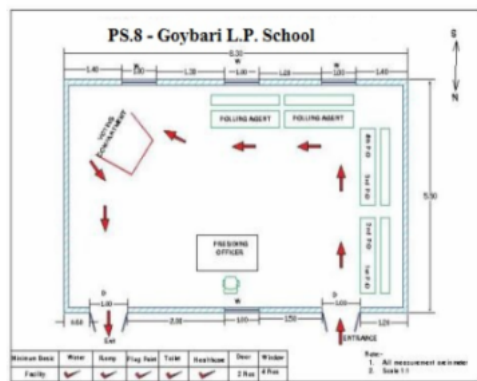

নিৰ্বাচক পঞ্জীয়ন বিষয়াৰ স্বাক্ষৰ

Nazri Naksha

Google Map View

Polling Station Building Front View

ভোটগ্ৰহন কেন্দ্ৰৰ সন্মুখৰ দৃশ্য

Cad View

Key MAP View

1 নাম : পূৰ্ণা নাৰ্জাৰী পিতাৰ নাম: ছত্ৰাসিং নাৰ্জাৰী ঘৰ নং : 1 বয়স : 55 লিঙ্গ : পুৰুষ	CBJ0003114 ফটো উপলব্ধ	2 নাম : সীতা নাৰ্জাৰী স্বামীৰ নাম: পূৰ্ণা নাৰ্জাৰী ঘৰ নং : 1 বয়স : 40 লিঙ্গ : মহিলা	CBJ0003115 ফটো উপলব্ধ	3 নাম : ধনি ৰাম নাৰ্জাৰী পিতাৰ নাম: প্ৰসেন নাৰ্জাৰী ঘৰ নং : 1 বয়স : 25 লিঙ্গ : পুৰুষ	CBJ0576264 ফটো উপলব্ধ
4 নাম : দানসোৰাং নাৰ্জাৰী পিতাৰ নাম: পূৰ্ণ নাৰ্জাৰী ঘৰ নং : 1 বয়স : 24 লিঙ্গ : পুৰুষ	CBJ0602474 ফটো উপলব্ধ	5 নাম : কৰিনা নাৰ্জাৰী পিতাৰ নাম: পূৰ্ণ নাৰ্জাৰী ঘৰ নং : 1 বয়স : 22 লিঙ্গ : মহিলা	CBJ2281723 ফটো উপলব্ধ	# 6 নাম : প্ৰসেন নাৰ্জাৰী পিতাৰ নাম: ছত্ৰাসিং নাৰ্জাৰী ঘৰ নং : 1 বয়স : 53 লিঙ্গ : পুৰুষ	CBJ0003116 ফটো উপলব্ধ
# 7 নাম : মহাশী নাৰ্জাৰী স্বামীৰ নাম: প্ৰসেন নাৰ্জাৰী ঘৰ নং : 1 বয়স : 49 লিঙ্গ : মহিলা	CBJ0003117 ফটো উপলব্ধ	# 8 নাম : জাদব নাৰ্জাৰী পিতাৰ নাম: জলেশ্বৰ নাৰ্জাৰী ঘৰ নং : 2 বয়স : 68 লিঙ্গ : পুৰুষ	CBJ7234619 ফটো উপলব্ধ	# 9 নাম : অমেশ্বৰী নাৰ্জাৰী স্বামীৰ নাম: যাদব নাৰ্জাৰী ঘৰ নং : 2 বয়স : 63 লিঙ্গ : মহিলা	CBJ7234620 ফটো উপলব্ধ
# 10 নাম : ডালিমী নাৰ্জাৰী পিতাৰ নাম: যাদব নাৰ্জাৰী ঘৰ নং : 2 বয়স : 43 লিঙ্গ : মহিলা	CBJ0003118 ফটো উপলব্ধ	# 11 নাম : দান্তেগোৰা নাৰ্জাৰী পিতাৰ নাম: জাদব নাৰ্জাৰী ঘৰ নং : 2 বয়স : 40 লিঙ্গ : পুৰুষ	CBJ0003119 ফটো উপলব্ধ	# 12 নাম : বিশা নাৰ্জাৰী স্বামীৰ নাম: দান্তেগোৰা নাৰ্জাৰী ঘৰ নং : 2 বয়স : 37 লিঙ্গ : মহিলা	FQM9437392 ফটো উপলব্ধ
# 13 নাম : দমনকাৰী নাৰ্জাৰী পিতাৰ নাম: যাদব নাৰ্জাৰী ঘৰ নং : 2 বয়স : 29 লিঙ্গ : পুৰুষ	CBJ0265488 ফটো উপলব্ধ	# 14 নাম : কৈল্যাণী নাৰ্জাৰী স্বামীৰ নাম: ৰোহিষ নাৰ্জাৰী ঘৰ নং : 3 বয়স : 69 লিঙ্গ : মহিলা	CBJ0003120 ফটো উপলব্ধ	15 নাম : শুক্ৰজিত নাৰ্জাৰী পিতাৰ নাম: ৰোহিষ নাৰ্জাৰী ঘৰ নং : 3 বয়স : 41 লিঙ্গ : পুৰুষ	CBJ0003121 ফটো উপলব্ধ
# 16 নাম : লাইমৌন নাৰ্জাৰী পিতাৰ নাম: ৰোহিষ কু. নাৰ্জাৰী ঘৰ নং : 3 বয়স : 41 লিঙ্গ : মহিলা	CBJ0003122 ফটো উপলব্ধ	17 নাম : বনমালী নাৰ্জাৰী স্বামীৰ নাম: সুক্ৰজিত নাৰ্জাৰী ঘৰ নং : 3 বয়স : 38 লিঙ্গ : মহিলা	CBJ7239910 ফটো উপলব্ধ	# 18 নাম : ৰুণ্ড নাৰ্জাৰী পিতাৰ নাম: ৰোহিষ কু. নাৰ্জাৰী ঘৰ নং : 3 বয়স : 36 লিঙ্গ : পুৰুষ	CBJ0003123 ফটো উপলব্ধ
# 19 নাম : অনিতা বসুমতাৰী নাৰ্জাৰী স্বামীৰ নাম: ৰুণ্ড নাৰ্জাৰী ঘৰ নং : 3 বয়স : 32 লিঙ্গ : মহিলা	CBJ0528174 ফটো উপলব্ধ	# 20 নাম : শৰত নাৰ্জাৰী পিতাৰ নাম: জিগাব নাৰ্জাৰী ঘৰ নং : 4 বয়স : 63 লিঙ্গ : পুৰুষ	CBJ0003124 ফটো উপলব্ধ	# 21 নাম : নৰেন নাৰ্জাৰী পিতাৰ নাম: জিগাব নাৰ্জাৰী ঘৰ নং : 4 বয়স : 61 লিঙ্গ : পুৰুষ	CBJ0003126 ফটো উপলব্ধ
# 22 নাম : সুমিলা নাৰ্জাৰী পিতাৰ নাম: জিগাব নাৰ্জাৰী ঘৰ নং : 4 বয়স : 57 লিঙ্গ : মহিলা	CBJ7234744 ফটো উপলব্ধ	# 23 নাম : লেপশ্ৰী নাৰ্জাৰী স্বামীৰ নাম: নৰেন নাৰ্জাৰী ঘৰ নং : 4 বয়স : 53 লিঙ্গ : মহিলা	CBJ0003127 ফটো উপলব্ধ	# 24 নাম : ফুলন্তী নাৰ্জাৰী স্বামীৰ নাম: শৰত নাৰ্জাৰী ঘৰ নং : 4 বয়স : 52 লিঙ্গ : মহিলা	CBJ0003125 ফটো উপলব্ধ
# 25 নাম : ঘনজিত নাৰ্জাৰী পিতাৰ নাম: নৰেন নাৰ্জাৰী ঘৰ নং : 4 বয়স : 31 লিঙ্গ : পুৰুষ	CBJ7239921 ফটো উপলব্ধ	# 26 নাম : পঞ্চমী নাৰ্জাৰী পিতাৰ নাম: নৰেন নাৰ্জাৰী ঘৰ নং : 4 বয়স : 23 লিঙ্গ : মহিলা	CBJ0423335 ফটো উপলব্ধ	# 27 নাম : নকুলসিং ব্ৰহ্ম পিতাৰ নাম: টেপ্ৰীৰাম ব্ৰহ্ম ঘৰ নং : 5 বয়স : 63 লিঙ্গ : পুৰুষ	CBJ7234755 ফটো উপলব্ধ
# 28 নাম : ৰেবতী বসুমতাৰী পিতাৰ নাম: নকুলসিং বসুমতাৰী ঘৰ নং : 5 বয়স : 47 লিঙ্গ : মহিলা	CBJ0003131 ফটো উপলব্ধ	29 নাম : তবিন ব্ৰহ্ম পিতাৰ নাম: নকুলসিং ব্ৰহ্ম ঘৰ নং : 5 বয়স : 40 লিঙ্গ : পুৰুষ	CBJ0003132 ফটো উপলব্ধ	30 নাম : হায়েনশ্ৰী ব্ৰহ্ম স্বামীৰ নাম: তবিন ব্ৰহ্ম ঘৰ নং : 5 বয়স : 38 লিঙ্গ : মহিলা	CBJ0308825 ফটো উপলব্ধ