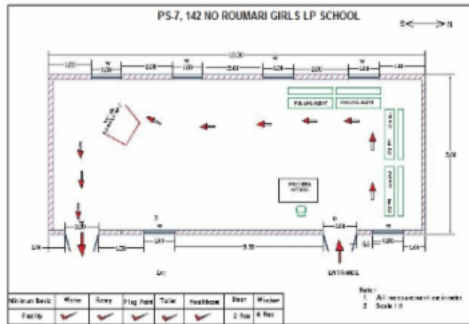

নিৰ্বাচক পঞ্জীয়ন বিষয়াৰ স্বাক্ষৰ

Nazri Naksha

Google Map View

Polling Station Building Front View

ভোটগ্ৰহন কেন্দ্ৰৰ সন্মুখৰ দৃশ্য

Cad View

Key MAP View

1 নাম : ইন্দ্রমোহন ব্রক্ষ পিতাৰ নাম: ৰাখাল চন্দ্র ব্রক্ষ ঘৰ নং : ১ বয়স : 70 লিঙ্গ : পুৰুষ	CBJ0002464 ফটো উপলব্ধ	2 নাম : বানী বসুমতাৰী স্বামীৰ নাম: ইন্দ্রমোহন ব্রক্ষ ঘৰ নং : ১ বয়স : 62 লিঙ্গ : মহিলা	CBJ0002465 ফটো উপলব্ধ	3 নাম : দানসৌৰাং ব্রক্ষ পিতাৰ নাম: ইন্দ্র মাহোন ব্রক্ষ ঘৰ নং : ১ বয়স : 44 লিঙ্গ : পুৰুষ	CBJ0002467 ফটো উপলব্ধ
4 নাম : বৈজন্তী ব্রক্ষ স্বামীৰ নাম: দানসৌৰাং ব্রক্ষ ঘৰ নং : ১ বয়স : 38 লিঙ্গ : মহিলা	CBJ6234577 ফটো উপলব্ধ	5 নাম : ফৈলাউ ব্রক্ষ পিতাৰ নাম: ইন্দ্র ব্রক্ষ ঘৰ নং : 1 বয়স : 38 লিঙ্গ : পুৰুষ	CBJ0002867 ফটো উপলব্ধ	S 6 নাম : বৌহেথী নাৰ্জৰী স্বামীৰ নাম: আনছাই নাৰ্জৰী ঘৰ নং : ১ বয়স : 33 লিঙ্গ : মহিলা	CBJ0002853 ফটো উপলব্ধ
7 নাম : মামুণি বসুমতাৰী স্বামীৰ নাম: ফৈলাউ ব্রক্ষ ঘৰ নং : 1 বয়স : 27 লিঙ্গ : মহিলা	CBJ0576397 ফটো উপলব্ধ	8 নাম : বিকেন ব্রক্ষ পিতাৰ নাম: উদয় মোহন ব্রক্ষ ঘৰ নং : 2 বয়স : 32 লিঙ্গ : পুৰুষ	CBJ0178046 ফটো উপলব্ধ	9 নাম : মীথীনা বসুমতাৰী স্বামীৰ নাম: বিকেন ব্রক্ষ ঘৰ নং : 2 বয়স : 25 লিঙ্গ : মহিলা	CBJ0429845 ফটো উপলব্ধ
10 নাম : আগেশ্বৰী ব্রক্ষ স্বামীৰ নাম: মাজেন্দ্র ব্রক্ষ ঘৰ নং : ৩ বয়স : 64 লিঙ্গ : মহিলা	CBJ0002468 ফটো উপলব্ধ	11 নাম : কৰ্ণজিৎ ব্রক্ষ পিতাৰ নাম: মাজেন্দ্র ব্রক্ষ ঘৰ নং : ৩ বয়স : 21 লিঙ্গ : পুৰুষ	CBJ2288439 ফটো উপলব্ধ	12 নাম : ভিবাৰী ব্রক্ষ স্বামীৰ নাম: প্রকাশ ক্র ব্রক্ষ ঘৰ নং : 4 বয়স : 29 লিঙ্গ : মহিলা	CBJ0429969 ফটো উপলব্ধ
13 নাম : টিকেন ব্রক্ষ পিতাৰ নাম: উদয় মোহন ব্রক্ষ ঘৰ নং : ৬ বয়স : 40 লিঙ্গ : পুৰুষ	CBJ2195780 ফটো উপলব্ধ	14 নাম : প্ৰেমিকা ব্রক্ষ স্বামীৰ নাম: টিকেন ব্রক্ষ ঘৰ নং : ৬ বয়স : 38 লিঙ্গ : মহিলা	CBJ2195791 ফটো উপলব্ধ	# 15 নাম : প্রকাশ কুমাৰ ব্রক্ষ পিতাৰ নাম: উদয় ব্রক্ষ ঘৰ নং : 8 বয়স : 31 লিঙ্গ : পুৰুষ	CBJ0178269 ফটো উপলব্ধ
16 নাম : সৌমত্ৰৈ গাজৌলা মোছাহাৰী পিতাৰ নাম: বেংগাৰাম মোছাহাৰী ঘৰ নং : ৭ বয়স : 55 লিঙ্গ : পুৰুষ	CBJ0002474 ফটো উপলব্ধ	17 নাম : নিৰ মোছাহাৰী স্বামীৰ নাম: সৌমত্ৰৈ গাজৌলা মোছাহাৰী ঘৰ নং : ৭ বয়স : 49 লিঙ্গ : মহিলা	CBJ6234704 ফটো উপলব্ধ	18 নাম : চিত্তৰঞ্জন মুছাহাৰী পিতাৰ নাম: বিনৌদ মুছাহাৰী ঘৰ নং : ৭ বয়স : 29 লিঙ্গ : পুৰুষ	CBJ0322339 ফটো উপলব্ধ
S 19 নাম : ৰৌনবীৰ মুছাহাৰী পিতাৰ নাম: স্বপ্ন কুমাৰ মুছাহাৰী ঘৰ নং : ৭ বয়স : 26 লিঙ্গ : পুৰুষ	CBJ0329102 ফটো উপলব্ধ	S 20 নাম : মিথিগৌৰা মুছাহাৰী পিতাৰ নাম: স্বপ্ন কুমাৰ মুছাহাৰী ঘৰ নং : ৭ বয়স : 23 লিঙ্গ : পুৰুষ	CBJ0429928 ফটো উপলব্ধ	21 নাম : ফীন্সুৰাজ মুশাহাৰী পিতাৰ নাম: বামৌড মুশাহাৰী ঘৰ নং : 7 বয়স : 22 লিঙ্গ : পুৰুষ	CBJ0472597 ফটো উপলব্ধ
22 নাম : গেডেমা মোছাহাৰী পিতাৰ নাম: সৌমত্ৰৈ গাজৌলা মোছাহাৰী ঘৰ নং : 7 বয়স : 22 লিঙ্গ : পুৰুষ	CBJ0473876 ফটো উপলব্ধ	23 নাম : পুলন মুছাহাৰী স্বামীৰ নাম: চিত্তৰঞ্জন মুছাহাৰী ঘৰ নং : 07 বয়স : 21 লিঙ্গ : মহিলা	IZQ0014472 ফটো উপলব্ধ	24 নাম : দিদোম মোসাহাৰী পিতাৰ নাম: শৌমত্ৰৈ গাজৌলা মোসাহাৰী ঘৰ নং : 7 বয়স : 20 লিঙ্গ : পুৰুষ	IZQ0041244 ফটো উপলব্ধ
25 নাম : ৰিষ্ট কুমাৰ ব্রক্ষ পিতাৰ নাম: উদয়মোহন ব্রক্ষ ঘৰ নং : ৮ বয়স : 60 লিঙ্গ : পুৰুষ	CBJ0002479 ফটো উপলব্ধ	26 নাম : সোনাস্বী ব্রক্ষ স্বামীৰ নাম: ৰিষ্ট কুমাৰ ব্রক্ষ ঘৰ নং : ৮ বয়স : 57 লিঙ্গ : মহিলা	CBJ0002480 ফটো উপলব্ধ	S 27 নাম : সুসিতা বিস্মীত পিতাৰ নাম: মনোজ কুমাৰ বিস্মীত ঘৰ নং : ৮ বয়স : 24 লিঙ্গ : মহিলা	CBJ0429852 ফটো উপলব্ধ
28 নাম : ভানজা ব্রক্ষ পিতাৰ নাম: ৰিষ্ট কুমাৰ ঘৰ নং : ৮ বয়স : 23 লিঙ্গ : মহিলা	CBJ0444737 ফটো উপলব্ধ	29 নাম : তুলংগা ব্রক্ষ পিতাৰ নাম: ৰিষ্ট কুমাৰ ব্রক্ষ ঘৰ নং : 08 বয়স : 20 লিঙ্গ : পুৰুষ	IZQ0055459 ফটো উপলব্ধ	30 নাম : সোমদোন ব্রক্ষ পিতাৰ নাম: কৰদে ব্রক্ষ ঘৰ নং : ৯ বয়স : 33 লিঙ্গ : পুৰুষ	CBJ0002482 ফটো উপলব্ধ