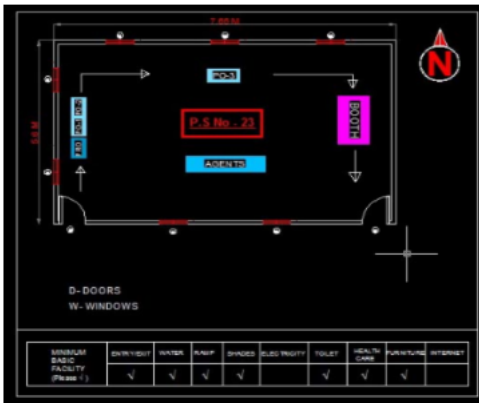

নিৰ্বাচক পঞ্জীয়ন বিষয়াৰ স্বাক্ষৰ

Nazri Naksha

Google Map View

Polling Station Building Front View

ভোটগ্ৰহন কেন্দ্ৰৰ সন্মুখৰ দৃশ্য

Cad View

Key MAP View

#2	1	KLM0001909
নাম : অনিখা মোছাহাৰী স্বামীৰ নাম: জুয়েল মুছাহাৰী ঘৰ নং : 0 বয়স : 34 লিঙ্গ : মহিলা	ফটো উপলব্ধ	