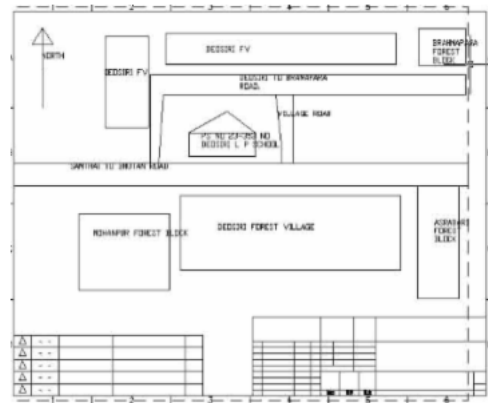

নিৰ্বাচক পঞ্জীয়ন বিষয়াৰ স্বাক্ষৰ

Nazri Naksha

Google Map View

Polling Station Building Front View

ভোটগ্ৰহন কেন্দ্ৰৰ সন্মুখৰ দৃশ্য

Cad View

Key MAP View

#2	1	KLM0001909
নাম : অনিখা মোছাহাৰী স্বামীৰ নাম: জুয়েল মুছাহাৰী ঘৰ নং : 0 বয়স : 34 লিঙ্গ : মহিলা	ফটো উপলব্ধ	