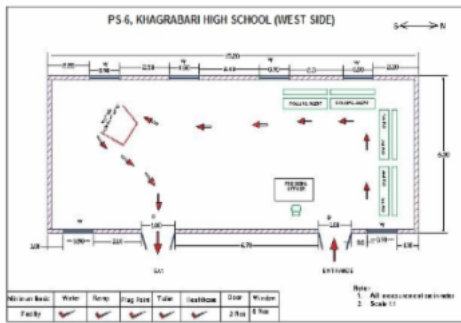

নিৰ্বাচক পঞ্জীয়ন বিষয়াৰ স্বাক্ষৰ

Nazri Naksha

Google Map View

Polling Station Building Front View

ভোটগ্ৰহন কেন্দ্ৰৰ সন্মুখৰ দৃশ্য

Cad View

Key MAP View

1 নাম : দিপালী ব্ৰহ্ম স্বামীৰ নাম : হৰেন্দ্ৰ ব্ৰহ্ম ঘৰ নং : ২ বয়স : 62 লিঙ্গ : মহিলা	CBJ0002176 ফটো উপলব্ধ	2 নাম : কৃষ্ণা বসুমতাৰী পিতাৰ নাম : কৃষ্ণা শায়া বসুমতাৰী ঘৰ নং : ২ বয়স : 25 লিঙ্গ : মহিলা	CBJ0460253 ফটো উপলব্ধ	# 3 নাম : কনক ব্ৰহ্ম পিতাৰ নাম : থামা ব্ৰহ্ম ঘৰ নং : ২ক বয়স : 20 লিঙ্গ : পুৰুষ	IZQ0037051 ফটো উপলব্ধ
# 4 নাম : অমৰ ব্ৰহ্ম পিতাৰ নাম : টেপ্ৰা ব্ৰহ্ম ঘৰ নং : ১ বয়স : 20 লিঙ্গ : পুৰুষ	IZQ0065409 ফটো উপলব্ধ	5 নাম : প্ৰিতি বসুমতাৰী পিতাৰ নাম : ফে.নে বসুমতাৰী ঘৰ নং : 2এ বয়স : 22 লিঙ্গ : মহিলা	CBJ0477596 ফটো উপলব্ধ	6 নাম : কৃষ্ণা শায়া বসুমতাৰী পিতাৰ নাম : বিনয় কুঃ বসুমতাৰী ঘৰ নং : ২J বয়স : 56 লিঙ্গ : পুৰুষ	CBJ0002177 ফটো উপলব্ধ
7 নাম : ৰোহোসা বসুমতাৰী পিতাৰ নাম : কৃষ্ণা শায়া বসুমতাৰী ঘৰ নং : 2জ বয়স : 23 লিঙ্গ : পুৰুষ	CBJ0465849 ফটো উপলব্ধ	# 8 নাম : নোমল বসুমতাৰী পিতাৰ নাম : ৰাতিৰাম বসুমতাৰী ঘৰ নং : 8 বয়স : 53 লিঙ্গ : পুৰুষ	CBJ0002182 ফটো উপলব্ধ	9 নাম : লোহা ব্ৰহ্ম পিতাৰ নাম : টেপ্ৰা ব্ৰহ্ম ঘৰ নং : ১ বয়স : 51 লিঙ্গ : পুৰুষ	CBJ0002178 ফটো উপলব্ধ
10 নাম : বৈমথী বসুমতাৰী স্বামীৰ নাম : কৃষ্ণ ছায়া বসুমতাৰী ঘৰ নং : ২খ বয়স : 50 লিঙ্গ : মহিলা	CBJ0002181 ফটো উপলব্ধ	11 নাম : তমা ব্ৰহ্ম পিতাৰ নাম : টেপ্ৰা ব্ৰহ্ম ঘৰ নং : ২ক বয়স : 48 লিঙ্গ : পুৰুষ	CBJ0002179 ফটো উপলব্ধ	12 নাম : নিৰল বসুমতাৰী পিতাৰ নাম : ৰাতিৰাম বসুমতাৰী ঘৰ নং : ২গ বয়স : 46 লিঙ্গ : পুৰুষ	CBJ2195111 ফটো উপলব্ধ
13 নাম : ৰতিমা ব্ৰহ্ম স্বামীৰ নাম : টািমা ব্ৰহ্ম ঘৰ নং : ২ক বয়স : 43 লিঙ্গ : মহিলা	CBJ0002180 ফটো উপলব্ধ	14 নাম : ৰহিলা ব্ৰহ্ম স্বামীৰ নাম : লোহা ব্ৰহ্ম ঘৰ নং : ২ক বয়স : 42 লিঙ্গ : মহিলা	CBJ2195100 ফটো উপলব্ধ	# 15 নাম : ৰস্তা মুছাহাৰী পিতাৰ নাম : নিৰল বসুমতাৰী ঘৰ নং : ২গ বয়স : 38 লিঙ্গ : মহিলা	CBJ2195097 ফটো উপলব্ধ
16 নাম : দঞ্জী বালা ব্ৰহ্ম স্বামীৰ নাম : ইন্দ্ৰমোহন ব্ৰহ্ম ঘৰ নং : ৩ বয়স : 69 লিঙ্গ : মহিলা	CBJ0002183 ফটো উপলব্ধ	17 নাম : জনিল ব্ৰহ্ম পিতাৰ নাম : ইন্দ্ৰমোহন ব্ৰহ্ম ঘৰ নং : ৩ বয়স : 54 লিঙ্গ : পুৰুষ	CBJ0002184 ফটো উপলব্ধ	18 নাম : তেজীমলা ব্ৰহ্ম স্বামীৰ নাম : জনিল ব্ৰহ্ম ঘৰ নং : ৩ বয়স : 49 লিঙ্গ : মহিলা	CBJ0002185 ফটো উপলব্ধ
19 নাম : অমৃত ব্ৰহ্ম পিতাৰ নাম : ইন্দ্ৰমোহন ব্ৰহ্ম ঘৰ নং : ৩ বয়স : 43 লিঙ্গ : পুৰুষ	CBJ0002186 ফটো উপলব্ধ	20 নাম : নিৰলা ব্ৰহ্ম স্বামীৰ নাম : অমৃত ব্ৰহ্ম ঘৰ নং : ৩ বয়স : 37 লিঙ্গ : মহিলা	CBJ5243005 ফটো উপলব্ধ	# 21 নাম : দৈজী ব্ৰহ্ম পিতাৰ নাম : জনিল ব্ৰহ্ম ঘৰ নং : ৩ বয়স : 30 লিঙ্গ : মহিলা	CBJ0118976 ফটো উপলব্ধ
22 নাম : মিনিসোৰাং ব্ৰহ্ম পিতাৰ নাম : জনিল ব্ৰহ্ম ঘৰ নং : ৩ বয়স : 24 লিঙ্গ : পুৰুষ	CBJ0416289 ফটো উপলব্ধ	# 23 নাম : মীথীংগা ব্ৰহ্ম পিতাৰ নাম : মণীলা ব্ৰহ্ম ঘৰ নং : ১১৮ বয়স : 22 লিঙ্গ : পুৰুষ	CBJ1137496 ফটো উপলব্ধ	# 24 নাম : জয়শ্ৰী ইছলাৰী স্বামীৰ নাম : হৰিচৰণ ইছলাৰী ঘৰ নং : ৫ বয়স : 93 লিঙ্গ : মহিলা	CBJ0002187 ফটো উপলব্ধ
25 নাম : জুপিটাৰ ইছলাৰী পিতাৰ নাম : হৰিচৰণ ইছলাৰী ঘৰ নং : ৫ বয়স : 46 লিঙ্গ : পুৰুষ	CBJ0002191 ফটো উপলব্ধ	26 নাম : সহিলা বৰগুয়াৰী স্বামীৰ নাম : জুপিটাৰ ইছলাৰী ঘৰ নং : ৫ বয়স : 41 লিঙ্গ : মহিলা	CBJ0002192 ফটো উপলব্ধ	27 নাম : আইচবাৰ্গ ইছলাৰী পিতাৰ নাম : জুপিটাৰ ইছলাৰী ঘৰ নং : ৫ বয়স : 26 লিঙ্গ : পুৰুষ	CBJ0548834 ফটো উপলব্ধ
28 নাম : জুৰি ইছলাৰী পিতাৰ নাম : জুপিটাৰ ইছলাৰী ঘৰ নং : 05 বয়স : 20 লিঙ্গ : মহিলা	IZQ0021642 ফটো উপলব্ধ	29 নাম : ভিক্টৰ ইছলাৰী পিতাৰ নাম : মিথিছাৰ ইছলাৰী ঘৰ নং : ৫কো বয়স : 25 লিঙ্গ : পুৰুষ	CBJ0521500 ফটো উপলব্ধ	30 নাম : বিক্ৰম ইছলাৰী পিতাৰ নাম : মিথিছাৰ ইছলাৰী ঘৰ নং : ৫কো বয়স : 25 লিঙ্গ : পুৰুষ	CBJ0530337 ফটো উপলব্ধ