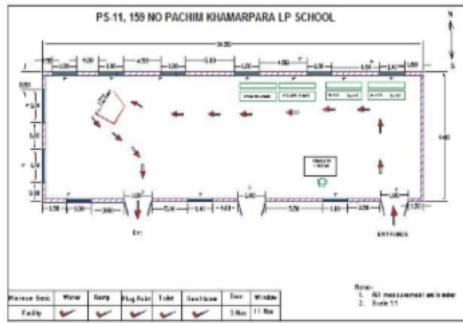

নিৰ্বাচক পঞ্জীয়ন বিষয়াৰ স্বাক্ষৰ

Nazri Naksha

Google Map View

Polling Station Building Front View

ভোটগ্ৰহন কেন্দ্ৰৰ সন্মুখৰ দৃশ্য

Cad View

Key MAP View

| | | |
|---|--|---|
| # 1 নাম : বৃধবাৰী ব্ৰহ্ম স্বামীৰ নাম : বাৰেশ ব্ৰহ্ম ঘৰ নং : 47 বয়স : 79 লিঙ্গ : মহিলা CBJ0004426 ফটো উপলব্ধ | E 2 নাম : বীৰেশ ব্ৰহ্ম পিতাৰ নাম : শ্ৰী ছাবদল ব্ৰহ্ম ঘৰ নং : 89 বয়স : 74 লিঙ্গ : পুৰুষ CBJ0004427 ফটো উপলব্ধ | # 3 নাম : চলেন ব্ৰহ্ম পিতাৰ নাম : বাৰেশ ব্ৰহ্ম ঘৰ নং : 47 বয়স : 65 লিঙ্গ : পুৰুষ CBJ0004428 ফটো উপলব্ধ |
| # 4 নাম : অনশ্ৰী ব্ৰহ্ম পিতাৰ নাম : বাৰেশ ব্ৰহ্ম ঘৰ নং : 47 বয়স : 53 লিঙ্গ : মহিলা CBJ0004429 ফটো উপলব্ধ | # 5 নাম : যতীন ব্ৰহ্ম পিতাৰ নাম : বাৰেশ ব্ৰহ্ম ঘৰ নং : 47 বয়স : 50 লিঙ্গ : পুৰুষ CBJ0004431 ফটো উপলব্ধ | # 6 নাম : ধৰ্মেশ্বৰী ব্ৰহ্ম পিতাৰ নাম : বাৰেশ ব্ৰহ্ম ঘৰ নং : 47 বয়স : 45 লিঙ্গ : মহিলা CBJ0004432 ফটো উপলব্ধ |
| # 7 নাম : মঞ্জু ব্ৰহ্ম স্বামীৰ নাম : মনিন ব্ৰহ্ম ঘৰ নং : 47 বয়স : 40 লিঙ্গ : মহিলা CBJ0004433 ফটো উপলব্ধ | # 8 নাম : গুণশ্ৰী ব্ৰহ্ম স্বামীৰ নাম : চলেন ব্ৰহ্ম ব্ৰহ্ম ঘৰ নং : 47 বয়স : 40 লিঙ্গ : মহিলা CBJ9235910 ফটো উপলব্ধ | # 9 নাম : পূজাৰী দৈমাৰী স্বামীৰ নাম : বাবুৰাম দৈমাৰী ঘৰ নং : 48 বয়স : 62 লিঙ্গ : মহিলা CBJ0004435 ফটো উপলব্ধ |
| 10 নাম : বিনয় সৰকাৰ পিতাৰ নাম : নাৰায়ণ সৰকাৰ ঘৰ নং : 48 বয়স : 34 লিঙ্গ : পুৰুষ CBJ1123975 ফটো উপলব্ধ | 11 নাম : ৰাজিব সৰকাৰ পিতাৰ নাম : নাৰায়ণ সৰকাৰ ঘৰ নং : 48 বয়স : 26 লিঙ্গ : পুৰুষ CBJ1123983 ফটো উপলব্ধ | 12 নাম : কৰনসৰ দৈমাৰী পিতাৰ নাম : গাওৰাও দৈমাৰী ঘৰ নং : 48 বয়স : 19 লিঙ্গ : পুৰুষ IZQ0123133 ফটো উপলব্ধ |
| # 13 নাম : কানন নাৰ্জাৰী স্বামীৰ নাম : থেজেন নাৰ্জাৰী ঘৰ নং : 49 বয়স : 62 লিঙ্গ : মহিলা CBJ0004436 ফটো উপলব্ধ | # 14 নাম : উকিল নাৰ্জাৰী পিতাৰ নাম : থেজেন নাৰ্জাৰী ঘৰ নং : 49 বয়স : 42 লিঙ্গ : পুৰুষ CBJ0004437 ফটো উপলব্ধ | # 15 নাম : সবিতা নাৰ্জাৰী স্বামীৰ নাম : অখিল নাৰ্জাৰী ঘৰ নং : 49 বয়স : 44 লিঙ্গ : মহিলা CBJ0004438 ফটো উপলব্ধ |
| # 16 নাম : বিৰদাউ নাৰ্জাৰী পিতাৰ নাম : বৃদাং নাৰ্জাৰী ঘৰ নং : 49ক বয়স : 28 লিঙ্গ : পুৰুষ CBJ0163899 ফটো উপলব্ধ | # 17 নাম : বিৰখাং নাৰ্জাৰী পিতাৰ নাম : বৃদাং নাৰ্জাৰী ঘৰ নং : 49ক বয়স : 28 লিঙ্গ : পুৰুষ CBJ0308007 ফটো উপলব্ধ | 18 নাম : হৰেশ্বৰ নাৰ্জাৰী পিতাৰ নাম : উকিল নাৰ্জাৰী ঘৰ নং : 8৯ বয়স : 23 লিঙ্গ : পুৰুষ CBJ1123728 ফটো উপলব্ধ |
| # 19 নাম : বৃদাং নাৰ্জাৰী পিতাৰ নাম : থেজেন নাৰ্জাৰী ঘৰ নং : 49ক বয়স : 55 লিঙ্গ : পুৰুষ CBJ0004439 ফটো উপলব্ধ | # 20 নাম : সফলা নাৰ্জাৰী স্বামীৰ নাম : বৃদাং নাৰ্জাৰী ঘৰ নং : 49ক বয়স : 51 লিঙ্গ : মহিলা CBJ0004440 ফটো উপলব্ধ | # 21 নাম : খলেন্দ্র চন্দ্ৰ ব্ৰহ্ম পিতাৰ নাম : সধেশ্বৰ ব্ৰহ্ম ঘৰ নং : 50 বয়স : 69 লিঙ্গ : পুৰুষ CBJ0004441 ফটো উপলব্ধ |
| # 22 নাম : দণ্ডিবালা ব্ৰহ্ম স্বামীৰ নাম : খলেন ব্ৰহ্ম ব্ৰহ্ম ঘৰ নং : 50 বয়স : 67 লিঙ্গ : মহিলা CBJ0004442 ফটো উপলব্ধ | 23 নাম : ৰাণীবালা বসুমতাৰী স্বামীৰ নাম : সমেশ বসুমতাৰী ঘৰ নং : 52 বয়স : 56 লিঙ্গ : মহিলা CBJ0004445 ফটো উপলব্ধ | 24 নাম : মজেসৱাৰী বসুমতাৰী পিতাৰ নাম : গংভীৰলাল বসুমতাৰী ঘৰ নং : 52 বয়স : 42 লিঙ্গ : মহিলা CBJ9241490 ফটো উপলব্ধ |
| 25 নাম : গনেশ্বৰ বসুমতাৰী পিতাৰ নাম : সমেশ বসুমতাৰী ঘৰ নং : ৫২ বয়স : 34 লিঙ্গ : পুৰুষ CBJ9243203 ফটো উপলব্ধ | 26 নাম : পৰেশ বসুমতাৰী পিতাৰ নাম : সমেশ বসুমতাৰী ঘৰ নং : ৫২ বয়স : 33 লিঙ্গ : পুৰুষ CBJ9243134 ফটো উপলব্ধ | 27 নাম : বিন বসুমতাৰী পিতাৰ নাম : সমেশ বসুমতাৰী ঘৰ নং : ৫২ বয়স : 30 লিঙ্গ : মহিলা CBJ0168427 ফটো উপলব্ধ |
| # 28 নাম : সূজ মশাহাৰী স্বামীৰ নাম : জলেশ্বৰ বসুমতাৰী ঘৰ নং : 55 বয়স : 22 লিঙ্গ : মহিলা CBJ0601518 ফটো উপলব্ধ | # 29 নাম : ৰীতা বসুমতাৰী স্বামীৰ নাম : সিবেন বসুমতাৰী ঘৰ নং : 56 বয়স : 45 লিঙ্গ : মহিলা CBJ0004447 ফটো উপলব্ধ | # 30 নাম : সঙ্গুৰংগ বসুমতাৰী পিতাৰ নাম : সিবেন বসুমতাৰী ঘৰ নং : 56 বয়স : 27 লিঙ্গ : পুৰুষ CBJ0240390 ফটো উপলব্ধ |