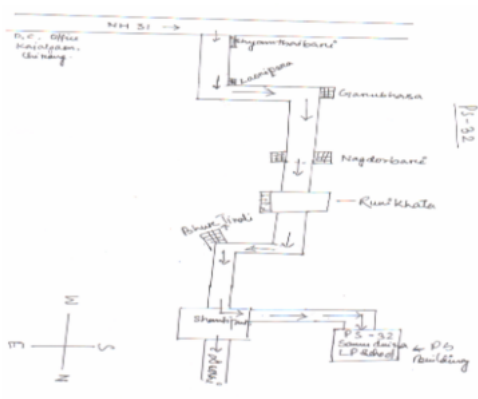

Nazri Naksha