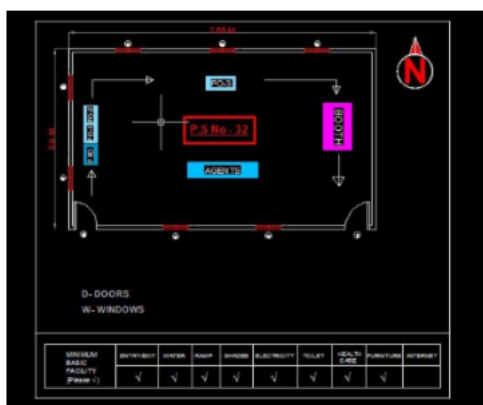

নিৰ্বাচক পঞ্জীয়ন বিষয়াৰ স্বাক্ষৰ

Nazri Naksha

Google Map View

Polling Station Building Front View

ভোটগ্ৰহন কেন্দ্ৰৰ সন্মুখৰ দৃশ্য

Cad View

Key MAP View

1 নাম : সহদেব বসুমতাৰী পিতাৰ নাম: হাৰেশ্বৰ বসুমতাৰী ঘৰ নং : ০০ বয়স : 42 লিঙ্গ : পুৰুষ	KLM0003806 ফটো উপলব্ধ	2 নাম : দেৰহাচাদ ইছলাৰী পিতাৰ নাম: প্ৰদীপ ইছলাৰী ঘৰ নং : ০০ বয়স : 30 লিঙ্গ : পুৰুষ	KLM0004267 ফটো উপলব্ধ	# 3 নাম : নিলিমা বসুমতাৰী স্বামীৰ নাম: মনহীৰ বসুমতাৰী বসুমতাৰী ঘৰ নং : 127 বয়স : 29 লিঙ্গ : মহিলা	KLM0285395 ফটো উপলব্ধ
# 4 নাম : হৰমিঠা বসুমতাৰী স্বামীৰ নাম: বিৰগাঁও নাৰ্জাৰী বসুমতাৰী ঘৰ নং : 268 বয়স : 27 লিঙ্গ : মহিলা	KLM0285957 ফটো উপলব্ধ	# 5 নাম : ফি. বিশা নাৰ্জাৰী পিতাৰ নাম: ববিন নাৰ্জাৰী ঘৰ নং : 119 বয়স : 19 লিঙ্গ : পুৰুষ	IZQ0183863 ফটো উপলব্ধ	6 নাম : পৰেশ ৰায় পিতাৰ নাম: পঞ্চম ৰাম ঘৰ নং : 1 বয়স : 66 লিঙ্গ : পুৰুষ	KLM2834562 ফটো উপলব্ধ
7 নাম : মিনি বালা ৰায় স্বামীৰ নাম: পৰেশ ঘৰ নং : 1 বয়স : 62 লিঙ্গ : মহিলা	KLM2834573 ফটো উপলব্ধ	8 নাম : ফুংখা বসুমতাৰী পিতাৰ নাম: গৌবলা বসুমতাৰী ঘৰ নং : 2 বয়স : 27 লিঙ্গ : পুৰুষ	KLM0011577 ফটো উপলব্ধ	9 নাম : পডনি বসুমতাৰী স্বামীৰ নাম: ফুংখা বসুমতাৰী ঘৰ নং : 2 বয়স : 25 লিঙ্গ : মহিলা	IZQ0022954 ফটো উপলব্ধ
10 নাম : বেৰগো নাৰ্জাৰী পিতাৰ নাম: নিবাৰাম ঘৰ নং : ৩ বয়স : 39 লিঙ্গ : পুৰুষ	KLM2834653 ফটো উপলব্ধ	11 নাম : পুচনি নাৰ্জাৰী স্বামীৰ নাম: বেগো নাৰ্জাৰী ঘৰ নং : ৩ বয়স : 33 লিঙ্গ : মহিলা	KLM0139287 ফটো উপলব্ধ	12 নাম : বিনন বসুমতাৰী পিতাৰ নাম: তেংনা ঘৰ নং : 8 বয়স : 48 লিঙ্গ : পুৰুষ	KLM2834686 ফটো উপলব্ধ
13 নাম : বিনা বসুমতাৰী স্বামীৰ নাম: বিনন ঘৰ নং : 8 বয়স : 42 লিঙ্গ : মহিলা	KLM2834697 ফটো উপলব্ধ	14 নাম : সিমল বসুমতাৰী পিতাৰ নাম: তেংনা বসুমতাৰী ঘৰ নং : 8 বয়স : 32 লিঙ্গ : পুৰুষ	KLM2844975 ফটো উপলব্ধ	15 নাম : অমৰ বসুমতাৰী পিতাৰ নাম: জেংগা বসুমতাৰী ঘৰ নং : 8 বয়স : 30 লিঙ্গ : পুৰুষ	KLM0175307 ফটো উপলব্ধ
16 নাম : ৰঞ্জিলা বসুমতাৰী স্বামীৰ নাম: অমৰ বসুমতাৰী ঘৰ নং : 8 বয়স : 29 লিঙ্গ : মহিলা	KLM0175885 ফটো উপলব্ধ	17 নাম : সোমেলা বসুমতাৰী স্বামীৰ নাম: সিমল বসুমতাৰী ঘৰ নং : 8 বয়স : 23 লিঙ্গ : মহিলা	KLM0678920 ফটো উপলব্ধ	18 নাম : বীৰথ বসুমতাৰী পিতাৰ নাম: বিনন বসুমতাৰী ঘৰ নং : 4 বয়স : 19 লিঙ্গ : পুৰুষ	IZQ0160309 ফটো উপলব্ধ
19 নাম : দান্না বসুমতাৰী পিতাৰ নাম: নাইনা ঘৰ নং : ৫ বয়স : 65 লিঙ্গ : পুৰুষ	KLM2834711 ফটো উপলব্ধ	20 নাম : ললিতা বসুমতাৰী স্বামীৰ নাম: দান্না ঘৰ নং : ৫ বয়স : 55 লিঙ্গ : মহিলা	KLM2834722 ফটো উপলব্ধ	21 নাম : মঙ্গল বসুমতাৰী পিতাৰ নাম: নাইনা ঘৰ নং : ৫ বয়স : 55 লিঙ্গ : পুৰুষ	KLM2834733 ফটো উপলব্ধ
22 নাম : বৈসাগী বসুমতাৰী স্বামীৰ নাম: মঙ্গল ঘৰ নং : ৫ বয়স : 52 লিঙ্গ : মহিলা	KLM2834744 ফটো উপলব্ধ	23 নাম : মনেন বসুমতাৰী পিতাৰ নাম: নাইনা ঘৰ নং : ৫ বয়স : 50 লিঙ্গ : পুৰুষ	KLM2834755 ফটো উপলব্ধ	24 নাম : হংখলে বসুমতাৰী স্বামীৰ নাম: মনেন ঘৰ নং : ৫ বয়স : 48 লিঙ্গ : মহিলা	KLM2834766 ফটো উপলব্ধ
25 নাম : কাকৰাব বসুমতাৰী পিতাৰ নাম: গুনিসৌৰ বসুমতাৰী ঘৰ নং : ৫ বয়স : 30 লিঙ্গ : পুৰুষ	KLM0202176 ফটো উপলব্ধ	26 নাম : দিপালি বসুমতাৰী স্বামীৰ নাম: হদৌৰিসিংহ বসুমতাৰী ঘৰ নং : 05 বয়স : 25 লিঙ্গ : মহিলা	KLM1422625 ফটো উপলব্ধ	27 নাম : দ্বিমা বসুমতাৰী পিতাৰ নাম: দান্না বসুমতাৰী ঘৰ নং : 5 বয়স : 24 লিঙ্গ : মহিলা	IZQ0136689 ফটো উপলব্ধ
28 নাম : সীনৈটী বসুমতাৰী পিতাৰ নাম: মঙ্গল বসুমতাৰী ঘৰ নং : 5 বয়স : 20 লিঙ্গ : মহিলা	IZQ0136697 ফটো উপলব্ধ	29 নাম : নসীনী বসুমতাৰী পিতাৰ নাম: মনেন বসুমতাৰী ঘৰ নং : 5 বয়স : 19 লিঙ্গ : মহিলা	IZQ0143966 ফটো উপলব্ধ	30 নাম : নাদেব মুছাহাৰী স্বামীৰ নাম: লহৈন ঘৰ নং : ৬ বয়স : 70 লিঙ্গ : মহিলা	KLM2834802 ফটো উপলব্ধ