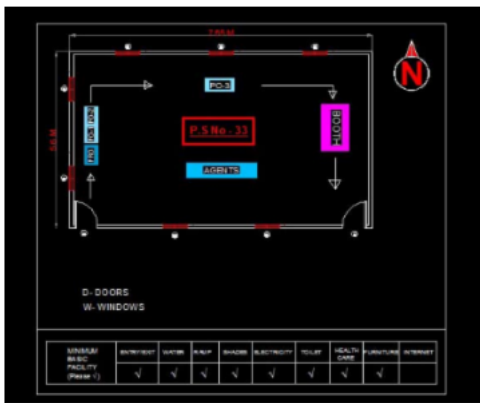

নিৰ্বাচক পঞ্জীয়ন বিষয়াৰ স্বাক্ষৰ

Nazri Naksha

Google Map View

Polling Station Building Front View

ভোটগ্ৰহন কেন্দ্ৰৰ সন্মুখৰ দৃশ্য

Cad View

Key MAP View

1 নাম : ভৈগো বসুমতাৰী পিতাৰ নাম: বাবুলাল ঘৰ নং : 3 বয়স : 41 লিঙ্গ : পুৰুষ	KLM2841089 ফটো উপলব্ধ	2 নাম : জসিনা বড়ো স্বামীৰ নাম: লেখো বড়ো ঘৰ নং : 8 বয়স : 24 লিঙ্গ : মহিলা	KLM1462670 ফটো উপলব্ধ	3 নাম : শিবধৰ দ্বিমাৰী পিতাৰ নাম: শমখৰ দ্বিমাৰী ঘৰ নং : 14 বয়স : 30 লিঙ্গ : পুৰুষ	IZQ0186114 ফটো উপলব্ধ
4 নাম : গিলআশী নাৰ্জাৰী পিতাৰ নাম: দাৱা বসুমতাৰী ঘৰ নং : 18 বয়স : 40 লিঙ্গ : মহিলা	IZQ0173039 ফটো উপলব্ধ	5 নাম : টেমপালী বসুমতাৰী স্বামীৰ নাম: অৰগোং বসুমতাৰী ঘৰ নং : 21 বয়স : 30 লিঙ্গ : মহিলা	IZQ0056168 ফটো উপলব্ধ	6 নাম : বিলাইনী মুচহাৰী স্বামীৰ নাম: সমন মুশাহাৰী ঘৰ নং : 22 বয়স : 40 লিঙ্গ : মহিলা	KLM1203876 ফটো উপলব্ধ
7 নাম : গনেশ বৰো পিতাৰ নাম: বিলোন বৰো ঘৰ নং : 23 বয়স : 47 লিঙ্গ : পুৰুষ	IZQ0173302 ফটো উপলব্ধ	8 নাম : গিয়োলংগ ব্ৰহ্ম পিতাৰ নাম: গৈদংগ ব্ৰহ্ম ঘৰ নং : 25 ডি বয়স : 24 লিঙ্গ : পুৰুষ	IZQ0181008 ফটো উপলব্ধ	9 নাম : প্ৰতিমা বৰগয়াৰী স্বামীৰ নাম: মনজিত বৰগয়াৰী ঘৰ নং : 26 বয়স : 27 লিঙ্গ : মহিলা	IZQ0157131 ফটো উপলব্ধ
10 নাম : নমান নাৰ্জাৰী পিতাৰ নাম: উপেন নাৰ্জাৰী ঘৰ নং : 28 বয়স : 62 লিঙ্গ : পুৰুষ	IZQ0147462 ফটো উপলব্ধ	11 নাম : কোটোৰী নৰজাৰ্য স্বামীৰ নাম: নোমান নৰজাৰী ঘৰ নং : 28 বয়স : 54 লিঙ্গ : মহিলা	IZQ0147306 ফটো উপলব্ধ	S 12 নাম : মণিকা নাৰ্জাৰী মাতৃৰ নাম: টিমপ্ৰী নাৰ্জাৰী ঘৰ নং : 28 বয়স : 28 লিঙ্গ : মহিলা	KLM0701912 ফটো উপলব্ধ
13 নাম : আজলী মুছাহাৰী স্বামীৰ নাম: চৰ্ক মুছাহাৰী ঘৰ নং : 28 সমোদিশা ল.পি স্কুল বয়স : 35 লিঙ্গ : মহিলা	IZQ0142240 ফটো উপলব্ধ	14 নাম : চক্ৰ মুছাহাৰী পিতাৰ নাম: বাৰচৰন মুছাহাৰী ঘৰ নং : 28 সমোদিশা ল.পি স্কুল বয়স : 32 লিঙ্গ : পুৰুষ	IZQ0142224 ফটো উপলব্ধ	15 নাম : জোলেস্বৰ বসুমতাৰী পিতাৰ নাম: পেতেৰী বসুমতাৰী ঘৰ নং : 32-সমুদৰীসা এলপী স্কুল বয়স : 23 লিঙ্গ : পুৰুষ	IZQ0153379 ফটো উপলব্ধ
16 নাম : সপলা নাৰ্জাৰী স্বামীৰ নাম: সুজিত নাৰ্জাৰী ঘৰ নং : 33 বয়স : 57 লিঙ্গ : মহিলা	IZQ0147397 ফটো উপলব্ধ	17 নাম : গবীন ব্ৰহ্ম পিতাৰ নাম: মহেন ব্ৰহ্ম ঘৰ নং : 33 বয়স : 27 লিঙ্গ : পুৰুষ	KLM0624007 ফটো উপলব্ধ	18 নাম : জিঙ্কেল নাৰ্জাৰী পিতাৰ নাম: সুজিত নাৰ্জাৰী ঘৰ নং : 33 বয়স : 23 লিঙ্গ : পুৰুষ	IZQ0147389 ফটো উপলব্ধ
19 নাম : অমৰেন ঈশ্বাৰী পিতাৰ নাম: অলেন ঈশ্বাৰী ঘৰ নং : 33- সমুদৰীসা ল.পি স্কুল (ৰাইট সাইড) বয়স : 51 লিঙ্গ : পুৰুষ	IZQ0147371 ফটো উপলব্ধ	20 নাম : স্বৰাংসট মুচাহাৰী পিতাৰ নাম: জেংগাও মুচাহাৰী ঘৰ নং : 39 বয়স : 24 লিঙ্গ : পুৰুষ	KLM0623777 ফটো উপলব্ধ	21 নাম : প্ৰিসমেলা মোছাহাৰী স্বামীৰ নাম: শুকুৰসিং মোছাহাৰী ঘৰ নং : 41 বয়স : 35 লিঙ্গ : মহিলা	KLM2402155 ফটো উপলব্ধ
22 নাম : হনজা নাৰ্জাৰী পিতাৰ নাম: হিৰেন নাৰ্জাৰী ঘৰ নং : 42 বয়স : 23 লিঙ্গ : পুৰুষ	IZQ0002519 ফটো উপলব্ধ	23 নাম : শ্বিটোশী নাৰ্জাৰী স্বামীৰ নাম: হনজা নাৰ্জাৰী ঘৰ নং : 42 বয়স : 22 লিঙ্গ : মহিলা	IZQ0002527 ফটো উপলব্ধ	24 নাম : গেৰলেব বসুমতাৰী স্বামীৰ নাম: ৰাজেন ঘৰ নং : 47 বয়স : 56 লিঙ্গ : মহিলা	KLM3638151 ফটো উপলব্ধ
25 নাম : ললিতা কৰজি স্বামীৰ নাম: জিতেন কৰজি ঘৰ নং : 56গ বয়স : 35 লিঙ্গ : মহিলা	KLM1200658 ফটো উপলব্ধ	26 নাম : ৰোসিকা বসুমতাৰি পিতাৰ নাম: কিৰিয়ন বসুমতাৰি ঘৰ নং : 99 বয়স : 29 লিঙ্গ : মহিলা	KLM0483610 ফটো উপলব্ধ	27 নাম : কোঙ্গিলানী ৰায় স্বামীৰ নাম: চবীন্দা ৰায় ঘৰ নং : 78 বয়স : 28 লিঙ্গ : মহিলা	KLM1432624 ফটো উপলব্ধ
28 নাম : জনালী অধিকাৰী পিতাৰ নাম: কেশব অধিকাৰী ঘৰ নং : 83 ক বয়স : 23 লিঙ্গ : মহিলা	CBJ0401901 ফটো উপলব্ধ	29 নাম : মন্তি ৰায় পিতাৰ নাম: ধনপতি ৰায় ঘৰ নং : 84 বয়স : 25 লিঙ্গ : মহিলা	HJL0530535 ফটো উপলব্ধ	30 নাম : ললিতা ৰায় পিতাৰ নাম: হৰি কান্ত ৰায় ঘৰ নং : 93 ক বয়স : 22 লিঙ্গ : মহিলা	KLM1254325 ফটো উপলব্ধ