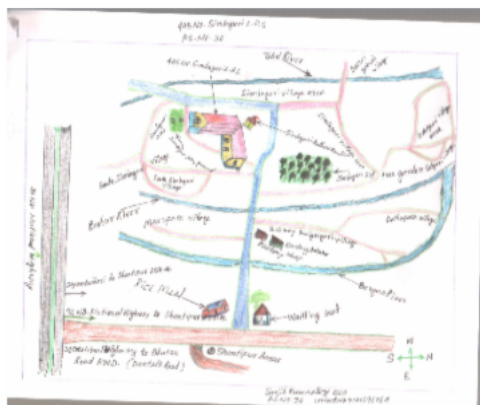

Nazri Naksha