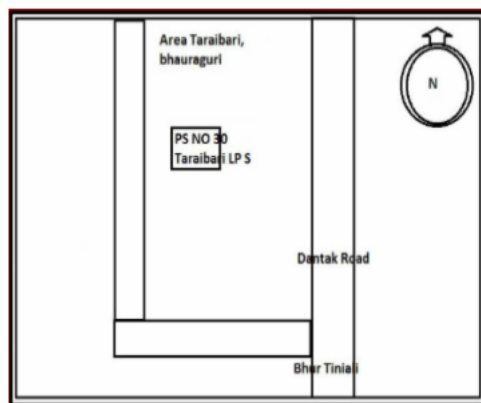

Key MAP View