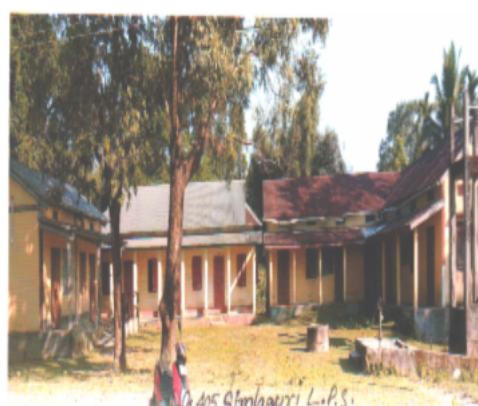

নিৰ্বাচক পঞ্জীয়ন বিষয়াৰ স্বাক্ষৰ

Nazri Naksha

Google Map View

Polling Station Building Front View

ভোটগ্ৰহন কেন্দ্ৰৰ সন্মুখৰ দৃশ্য

Cad View

Key MAP View

1 নাম : ডিকোন বসুমতাৰী পিতাৰ নাম: গগাৰি বসুমতাৰী ঘৰ নং : 1 বয়স : 25 লিঙ্গ : পুৰুষ	KLM0498816 ফটো উপলব্ধ	2 নাম : বিষ্ণু বসুমতাৰী পিতাৰ নাম: বোণাবীৰ ঘৰ নং : 3 বয়স : 29 লিঙ্গ : পুৰুষ	KLM1201839 ফটো উপলব্ধ	3 নাম : হনক বসুমতাৰী মাতৃৰ নাম: বাৰেন বসুমতাৰী ঘৰ নং : 4 বয়স : 27 লিঙ্গ : পুৰুষ	KLM0429191 ফটো উপলব্ধ
4 নাম : মাইনাও নাৰ্জাৰী স্বামীৰ নাম: বংখৌ ঘৰ নং : 05 ক বয়স : 40 লিঙ্গ : মহিলা	KLM5135239 ফটো উপলব্ধ	5 নাম : কৰ্ন নাৰ্জাৰী পিতাৰ নাম: ববিৰাম ঘৰ নং : 05ও বয়স : 38 লিঙ্গ : পুৰুষ	KLM3637750 ফটো উপলব্ধ	6 নাম : গালী নাৰ্জাৰী স্বামীৰ নাম: কৰ্ন নাৰ্জাৰী ঘৰ নং : 05ও বয়স : 36 লিঙ্গ : মহিলা	KLM3637761 ফটো উপলব্ধ
7 নাম : আৰোগী বসুমতাৰী পিতাৰ নাম: বাবুৰাম বসুমতাৰী ঘৰ নং : 11 বয়স : 31 লিঙ্গ : পুৰুষ	KLM0529040 ফটো উপলব্ধ	8 নাম : সুমতী বসুমতাৰী স্বামীৰ নাম: অগী বসুমতাৰী ঘৰ নং : 11 বয়স : 30 লিঙ্গ : মহিলা	IZQ0174425 ফটো উপলব্ধ	9 নাম : অজী বসুমতাৰী পিতাৰ নাম: বাবুৰাম বসুমতাৰী ঘৰ নং : 11 বয়স : 28 লিঙ্গ : পুৰুষ	KLM0529032 ফটো উপলব্ধ
10 নাম : সবিতা বসুমতাৰী স্বামীৰ নাম: অজী বসুমতাৰী ঘৰ নং : 11 বয়স : 27 লিঙ্গ : মহিলা	KLM1494483 ফটো উপলব্ধ	11 নাম : সনালি মুসাহাৰী পিতাৰ নাম: জোনোমখা মুসাহাৰী ঘৰ নং : 12ঘ বয়স : 30 লিঙ্গ : মহিলা	KLM0428631 ফটো উপলব্ধ	12 নাম : জোনোমখা মুসাহাৰী পিতাৰ নাম: সুকুৰ মুসাহাৰী ঘৰ নং : 12ঘ বয়স : 25 লিঙ্গ : পুৰুষ	KLM0428680 ফটো উপলব্ধ
13 নাম : পল্খা মুসাহাৰী পিতাৰ নাম: সুকুৰ মুসাহাৰী ঘৰ নং : 12ঘ বয়স : 25 লিঙ্গ : পুৰুষ	KLM0428672 ফটো উপলব্ধ	14 নাম : মহেশ্বৰী বসুমতাৰী পিতাৰ নাম: সোমেশ্বৰ ঘৰ নং : 16 বয়স : 43 লিঙ্গ : মহিলা	KLM2942087 ফটো উপলব্ধ	15 নাম : বিন্জীঠা বসুমতাৰী স্বামীৰ নাম: প্ৰদীপ নাৰ্জাৰি ঘৰ নং : 1৮ বয়স : 26 লিঙ্গ : মহিলা	KLM0638254 ফটো উপলব্ধ
16 নাম : জন খকুলাৰী স্বামীৰ নাম: কিৰণ খাখলাৰী ঘৰ নং : 19 বয়স : 35 লিঙ্গ : মহিলা	KLM1472489 ফটো উপলব্ধ	17 নাম : সোমদোন বসুমতাৰী পিতাৰ নাম: সাকা বসুমতাৰী ঘৰ নং : 21 (fart no 30) বয়স : 28 লিঙ্গ : পুৰুষ	KLM0436253 ফটো উপলব্ধ	18 নাম : দ্বিটন বসুমতাৰী পিতাৰ নাম: প্ৰদীপ বসুমতাৰী ঘৰ নং : 24সী বয়স : 23 লিঙ্গ : পুৰুষ	KLM1162098 ফটো উপলব্ধ
19 নাম : বঞ্জয় নাৰ্জাৰী পিতাৰ নাম: বাৰেন্দ নাৰ্জাৰী ঘৰ নং : 25গ বয়স : 42 লিঙ্গ : পুৰুষ	KLM2644306 ফটো উপলব্ধ	S 20 নাম : বপালী মুসাহাৰী স্বামীৰ নাম: বঞ্জয় নাৰ্জাৰী ঘৰ নং : 25ঘ বয়স : 31 লিঙ্গ : মহিলা	KLM0498782 ফটো উপলব্ধ	21 নাম : কৰুৰমদাৰ নাৰ্জাৰী পিতাৰ নাম: বাবুৰাম নাৰ্জাৰী ঘৰ নং : 28 বয়স : 23 লিঙ্গ : পুৰুষ	IZQ0001750 ফটো উপলব্ধ
22 নাম : দাউবাই নাৰ্জাৰী পিতাৰ নাম: বাবুৰাম নাৰ্জাৰী ঘৰ নং : 28ঙ বয়স : 31 লিঙ্গ : পুৰুষ	KLM2644919 ফটো উপলব্ধ	23 নাম : জীউতী নাৰ্জাৰী স্বামীৰ নাম: দাউবাই নাৰ্জাৰী ঘৰ নং : 28ঙ বয়স : 29 লিঙ্গ : মহিলা	KLM0580753 ফটো উপলব্ধ	24 নাম : টিজন নাৰ্জাৰী পিতাৰ নাম: অবেন নাৰ্জাৰী ঘৰ নং : 34 বয়স : 45 লিঙ্গ : পুৰুষ	IZQ0119024 ফটো উপলব্ধ
S 25 নাম : মালথি নাৰ্জাৰী পিতাৰ নাম: ববিৰাম নাৰ্জাৰী ঘৰ নং : 36 বয়স : 35 লিঙ্গ : মহিলা	KLM0429100 ফটো উপলব্ধ	26 নাম : বিংখাং বসুমতাৰী স্বামীৰ নাম: অজয় নাৰ্জাৰী ঘৰ নং : 39 বয়স : 25 লিঙ্গ : মহিলা	KLM0429530 ফটো উপলব্ধ	27 নাম : প্ৰতিমা মুছাহাৰী স্বামীৰ নাম: গালী মুছাহাৰী ঘৰ নং : 8২ বয়স : 25 লিঙ্গ : মহিলা	KLM0579938 ফটো উপলব্ধ
28 নাম : বোসং মুছাহাৰী পিতাৰ নাম: ধীৰেশ মুছাহাৰী ঘৰ নং : 42 বয়স : 24 লিঙ্গ : পুৰুষ	KLM1279926 ফটো উপলব্ধ	29 নাম : সোমস্ৰি মুসাহাৰী স্বামীৰ নাম: প্ৰকীস মুসাহাৰী ঘৰ নং : 44 বয়স : 25 লিঙ্গ : মহিলা	KLM0429472 ফটো উপলব্ধ	30 নাম : ঝোৰ্ণা মুছাহাৰী পিতাৰ নাম: ষ্ঠৈ বসুমতাৰী ঘৰ নং : 45 বয়স : 36 লিঙ্গ : মহিলা	IZQ0121152 ফটো উপলব্ধ