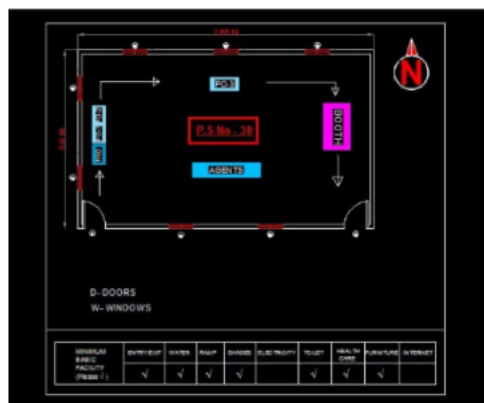

নিৰ্বাচক পঞ্জীয়ন বিষয়াৰ স্বাক্ষৰ

Nazri Naksha

Google Map View

Polling Station Building Front View

ভোটগ্ৰহন কেন্দ্ৰৰ সন্মুখৰ দৃশ্য

Cad View

Key MAP View

1 নাম : ডিকোন বসুমতাৰী পিতাৰ নাম: গগাৰি বসুমতাৰী ঘৰ নং : 1 বয়স : 25 লিঙ্গ : পুৰুষ	KLM0498816 ফটো উপলব্ধ	2 নাম : বিষ্ণু বসুমতাৰী পিতাৰ নাম: বোণাবীৰ ঘৰ নং : 3 বয়স : 29 লিঙ্গ : পুৰুষ	KLM1201839 ফটো উপলব্ধ	3 নাম : হনক বসুমতাৰী মাতৃৰ নাম: বাৰেন বসুমতাৰী ঘৰ নং : 4 বয়স : 27 লিঙ্গ : পুৰুষ	KLM0429191 ফটো উপলব্ধ
4 নাম : মাইনাও নাৰ্জাৰী স্বামীৰ নাম: বংখৌ ঘৰ নং : 05 ক বয়স : 40 লিঙ্গ : মহিলা	KLM5135239 ফটো উপলব্ধ	5 নাম : কৰ্ন নাৰ্জাৰী পিতাৰ নাম: ববিৰাম ঘৰ নং : 05ও বয়স : 38 লিঙ্গ : পুৰুষ	KLM3637750 ফটো উপলব্ধ	6 নাম : গালী নাৰ্জাৰী স্বামীৰ নাম: কৰ্ন নাৰ্জাৰী ঘৰ নং : 05ও বয়স : 36 লিঙ্গ : মহিলা	KLM3637761 ফটো উপলব্ধ
7 নাম : আৰোগী বসুমতাৰী পিতাৰ নাম: বাবুৰাম বসুমতাৰী ঘৰ নং : 11 বয়স : 31 লিঙ্গ : পুৰুষ	KLM0529040 ফটো উপলব্ধ	8 নাম : সুমতী বসুমতাৰী স্বামীৰ নাম: অগী বসুমতাৰী ঘৰ নং : 11 বয়স : 30 লিঙ্গ : মহিলা	IZQ0174425 ফটো উপলব্ধ	9 নাম : অজী বসুমতাৰী পিতাৰ নাম: বাবুৰাম বসুমতাৰী ঘৰ নং : 11 বয়স : 28 লিঙ্গ : পুৰুষ	KLM0529032 ফটো উপলব্ধ
10 নাম : সবিতা বসুমতাৰী স্বামীৰ নাম: অজী বসুমতাৰী ঘৰ নং : 11 বয়স : 27 লিঙ্গ : মহিলা	KLM1494483 ফটো উপলব্ধ	11 নাম : সনালি মুসাহাৰী পিতাৰ নাম: জোনোমখা মুসাহাৰী ঘৰ নং : 12ঘ বয়স : 30 লিঙ্গ : মহিলা	KLM0428631 ফটো উপলব্ধ	12 নাম : জোনোমখা মুসাহাৰী পিতাৰ নাম: সুকুৰ মুসাহাৰী ঘৰ নং : 12ঘ বয়স : 25 লিঙ্গ : পুৰুষ	KLM0428680 ফটো উপলব্ধ
13 নাম : পল্খা মুসাহাৰী পিতাৰ নাম: সুকুৰ মুসাহাৰী ঘৰ নং : 12ঘ বয়স : 25 লিঙ্গ : পুৰুষ	KLM0428672 ফটো উপলব্ধ	14 নাম : মহেশ্বৰী বসুমতাৰী পিতাৰ নাম: সোমেশ্বৰ ঘৰ নং : 16 বয়স : 43 লিঙ্গ : মহিলা	KLM2942087 ফটো উপলব্ধ	15 নাম : বিন্জীঠা বসুমতাৰী স্বামীৰ নাম: প্ৰদীপ নাৰ্জাৰি ঘৰ নং : 1৮ বয়স : 26 লিঙ্গ : মহিলা	KLM0638254 ফটো উপলব্ধ
16 নাম : জন খকুলাৰী স্বামীৰ নাম: কিৰণ খাখলাৰী ঘৰ নং : 19 বয়স : 35 লিঙ্গ : মহিলা	KLM1472489 ফটো উপলব্ধ	17 নাম : সোমদোন বসুমতাৰী পিতাৰ নাম: সাকা বসুমতাৰী ঘৰ নং : 21 (fart no 30) বয়স : 28 লিঙ্গ : পুৰুষ	KLM0436253 ফটো উপলব্ধ	18 নাম : দ্বিটন বসুমতাৰী পিতাৰ নাম: প্ৰদীপ বসুমতাৰী ঘৰ নং : 24সী বয়স : 23 লিঙ্গ : পুৰুষ	KLM1162098 ফটো উপলব্ধ
19 নাম : বঞ্জয় নাৰ্জাৰী পিতাৰ নাম: বাৰেন্দ নাৰ্জাৰী ঘৰ নং : 25গ বয়স : 42 লিঙ্গ : পুৰুষ	KLM2644306 ফটো উপলব্ধ	S 20 নাম : বপালী মুসাহাৰী স্বামীৰ নাম: বঞ্জয় নাৰ্জাৰী ঘৰ নং : 25ঘ বয়স : 31 লিঙ্গ : মহিলা	KLM0498782 ফটো উপলব্ধ	21 নাম : কৰুৰমদাৰ নাৰ্জাৰী পিতাৰ নাম: বাবুৰাম নাৰ্জাৰী ঘৰ নং : 28 বয়স : 23 লিঙ্গ : পুৰুষ	IZQ0001750 ফটো উপলব্ধ
22 নাম : দাউবাই নাৰ্জাৰী পিতাৰ নাম: বাবুৰাম নাৰ্জাৰী ঘৰ নং : 28ঙ বয়স : 31 লিঙ্গ : পুৰুষ	KLM2644919 ফটো উপলব্ধ	23 নাম : জীউতী নাৰ্জাৰী স্বামীৰ নাম: দাউবাই নাৰ্জাৰী ঘৰ নং : 28ঙ বয়স : 29 লিঙ্গ : মহিলা	KLM0580753 ফটো উপলব্ধ	24 নাম : টিজন নাৰ্জাৰী পিতাৰ নাম: অবেন নাৰ্জাৰী ঘৰ নং : 34 বয়স : 45 লিঙ্গ : পুৰুষ	IZQ0119024 ফটো উপলব্ধ
S 25 নাম : মালথি নাৰ্জাৰী পিতাৰ নাম: ববিৰাম নাৰ্জাৰী ঘৰ নং : 36 বয়স : 35 লিঙ্গ : মহিলা	KLM0429100 ফটো উপলব্ধ	26 নাম : বিংখাং বসুমতাৰী স্বামীৰ নাম: অজয় নাৰ্জাৰী ঘৰ নং : 39 বয়স : 25 লিঙ্গ : মহিলা	KLM0429530 ফটো উপলব্ধ	27 নাম : প্ৰতিমা মুছাহাৰী স্বামীৰ নাম: গালী মুছাহাৰী ঘৰ নং : 8২ বয়স : 25 লিঙ্গ : মহিলা	KLM0579938 ফটো উপলব্ধ
28 নাম : বোসং মুছাহাৰী পিতাৰ নাম: ধীৰেশ মুছাহাৰী ঘৰ নং : 42 বয়স : 24 লিঙ্গ : পুৰুষ	KLM1279926 ফটো উপলব্ধ	29 নাম : সোমস্ৰি মুসাহাৰী স্বামীৰ নাম: প্ৰকীস মুসাহাৰী ঘৰ নং : 44 বয়স : 25 লিঙ্গ : মহিলা	KLM0429472 ফটো উপলব্ধ	30 নাম : ঝোৰ্ণা মুছাহাৰী পিতাৰ নাম: ষ্ঠৈ বসুমতাৰী ঘৰ নং : 45 বয়স : 36 লিঙ্গ : মহিলা	IZQ0121152 ফটো উপলব্ধ