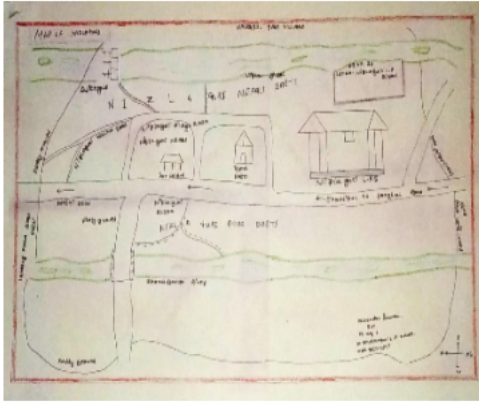

Nazri Naksha