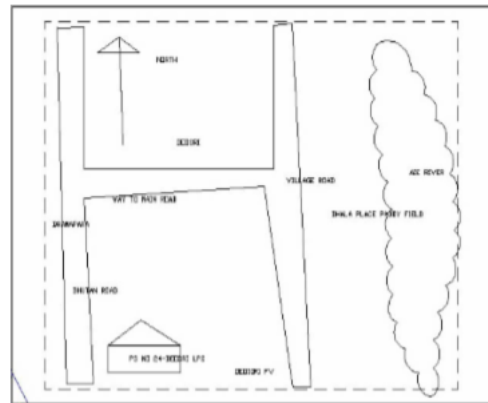

নিৰ্বাচক পঞ্জীয়ন বিষয়াৰ স্বাক্ষৰ

Nazri Naksha

Google Map View

Polling Station Building Front View

ভোটগ্ৰহন কেন্দ্ৰৰ সন্মুখৰ দৃশ্য

Cad View

Key MAP View

বিধানসভা সমষ্টিৰ নম্বৰ আৰু নাম : 19-চিদলী চিৰাং
অংশৰ নম্বৰ আৰু নাম : 1-নিজলাঙৰী এফ ভি (১ম খণ্ড)