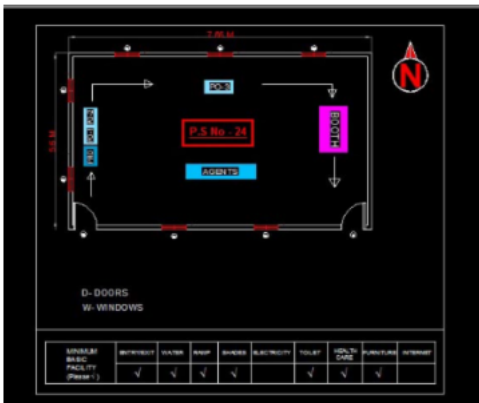

নিৰ্বাচক পঞ্জীয়ন বিষয়াৰ স্বাক্ষৰ

Nazri Naksha

Google Map View

Polling Station Building Front View

ভোটগ্ৰহন কেন্দ্ৰৰ সন্মুখৰ দৃশ্য

Cad View

Key MAP View

বিধানসভা সমষ্টিৰ নম্বৰ আৰু নাম : 19-চিদলী চিৰাং
অংশৰ নম্বৰ আৰু নাম : 1-নিজলাঙৰী এফ ভি (১ম খণ্ড)