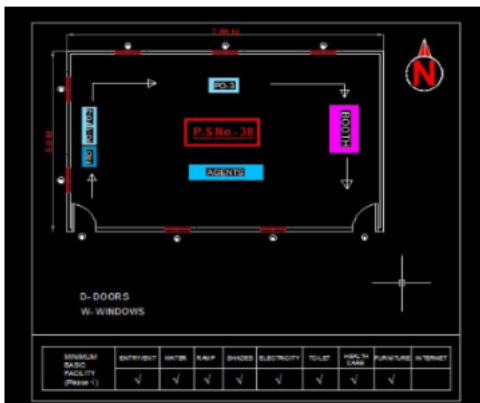

নিৰ্বাচক পঞ্জীয়ন বিষয়াৰ স্বাক্ষৰ

Nazri Naksha

Google Map View

Polling Station Building Front View

ভোটগ্ৰহন কেন্দ্ৰৰ সন্মুখৰ দৃশ্য

Cad View

Key MAP View

1 নাম : প্ৰেমজিত ব্ৰহ্ম পিতাৰ নাম: খনীন্দ্ৰ ব্ৰহ্ম ঘৰ নং : 0 বয়স : 31 লিঙ্গ : পুৰুষ	KLM3342754 ফটো উপলব্ধ	2 নাম : সপনা ব্ৰহ্ম পিতাৰ নাম: প্ৰেনজিত ব্ৰহ্ম ঘৰ নং : 0 বয়স : 28 লিঙ্গ : মহিলা	KLM0283309 ফটো উপলব্ধ	3 নাম : বংগাও নাৰ্জাৰী স্বামীৰ নাম: অনেন্দ্ৰ ঘৰ নং : 1 বয়স : 67 লিঙ্গ : মহিলা	KLM3334563 ফটো উপলব্ধ
4 নাম : টেকা বসুমতাৰী পিতাৰ নাম: নৌৰবীৰ বসুমতাৰী ঘৰ নং : 01 বয়স : 58 লিঙ্গ : পুৰুষ	KLM0526079 ফটো উপলব্ধ	S 5 নাম : সোমদোন নাৰ্জাৰী পিতাৰ নাম: অনেন্দ্ৰ নাৰ্জাৰী ঘৰ নং : 1 বয়স : 47 লিঙ্গ : পুৰুষ	KLM3334574 ফটো উপলব্ধ	6 নাম : ৰামলাল নাৰ্জাৰী পিতাৰ নাম: অনেন্দ্ৰ ঘৰ নং : 1 বয়স : 46 লিঙ্গ : পুৰুষ	KLM3334585 ফটো উপলব্ধ
S 7 নাম : তিলেশ্বৰী স্বামীৰ নাম: শোমদোন নাৰ্জাৰী ঘৰ নং : 1 বয়স : 45 লিঙ্গ : মহিলা	KLM3337346 ফটো উপলব্ধ	8 নাম : মিৰা নাৰ্জাৰী স্বামীৰ নাম: ৰামলাল ঘৰ নং : 1 বয়স : 42 লিঙ্গ : মহিলা	KLM3334632 ফটো উপলব্ধ	9 নাম : জনক নাৰ্জাৰী পিতাৰ নাম: অনেন্দ্ৰ ঘৰ নং : 1 বয়স : 42 লিঙ্গ : পুৰুষ	KLM3334610 ফটো উপলব্ধ
10 নাম : সযাসী নাৰ্জাৰী পিতাৰ নাম: অনেন্দ্ৰনাথ নাৰ্জাৰী ঘৰ নং : 1 বয়স : 39 লিঙ্গ : মহিলা	IZQ0061549 ফটো উপলব্ধ	11 নাম : চন্দ্ৰন বসুমতাৰী পিতাৰ নাম: নৰ্কেৰসিং বসুমতাৰী ঘৰ নং : 01 বয়স : 38 লিঙ্গ : পুৰুষ	KLM0294280 ফটো উপলব্ধ	12 নাম : সোনোমা বসুমতাৰী স্বামীৰ নাম: মনেন্দ্ৰ বসুমতাৰী ঘৰ নং : 01 বয়স : 30 লিঙ্গ : মহিলা	KLM0526103 ফটো উপলব্ধ
13 নাম : মনোশ্ৰী নাৰ্জাৰী স্বামীৰ নাম: জনক নাৰ্জাৰী ঘৰ নং : 01 বয়স : 29 লিঙ্গ : মহিলা	KLM0286187 ফটো উপলব্ধ	14 নাম : বিৰমন নাৰ্জাৰী পিতাৰ নাম: শনিৰাম ঘৰ নং : 2 বয়স : 63 লিঙ্গ : পুৰুষ	KLM3334643 ফটো উপলব্ধ	15 নাম : দাবে নাৰ্জাৰী স্বামীৰ নাম: বিৰমন ঘৰ নং : 2 বয়স : 60 লিঙ্গ : মহিলা	KLM3334654 ফটো উপলব্ধ
16 নাম : চিমাং নাৰ্জাৰী পিতাৰ নাম: শনিৰাম ঘৰ নং : 2 বয়স : 49 লিঙ্গ : পুৰুষ	KLM3334687 ফটো উপলব্ধ	17 নাম : বিফা নাৰ্জাৰী স্বামীৰ নাম: সীমং ঘৰ নং : 2 বয়স : 47 লিঙ্গ : মহিলা	KLM3334698 ফটো উপলব্ধ	18 নাম : মনিখা নাৰ্জাৰী স্বামীৰ নাম: সিমাং নাৰ্জাৰী ঘৰ নং : 2 বয়স : 28 লিঙ্গ : মহিলা	KLM0434332 ফটো উপলব্ধ
19 নাম : সোনালী নাৰ্জাৰী পিতাৰ নাম: সিমাং নাৰ্জাৰী ঘৰ নং : 02 বয়স : 21 লিঙ্গ : মহিলা	IZQ0059279 ফটো উপলব্ধ	20 নাম : অঞ্জলী নাৰ্জাৰী পিতাৰ নাম: সিমাং নাৰ্জাৰী ঘৰ নং : 2 বয়স : 19 লিঙ্গ : মহিলা	IZQ0126037 ফটো উপলব্ধ	21 নাম : বানাসি দৈমাৰী স্বামীৰ নাম: নিজে.ন দৈমাৰী ঘৰ নং : 3 বয়স : 67 লিঙ্গ : মহিলা	KLM1443530 ফটো উপলব্ধ
22 নাম : দমন নাৰ্জাৰী পিতাৰ নাম: যদুৰাম ঘৰ নং : 0 বয়স : 61 লিঙ্গ : পুৰুষ	KLM3334701 ফটো উপলব্ধ	23 নাম : কপাতী নাৰ্জাৰী স্বামীৰ নাম: দমন ঘৰ নং : 0 বয়স : 60 লিঙ্গ : মহিলা	KLM3334712 ফটো উপলব্ধ	24 নাম : ধিৰেন দৈমাৰী পিতাৰ নাম: সুবিৰাম দৈমাৰী ঘৰ নং : 3 বয়স : 53 লিঙ্গ : পুৰুষ	KLM0138909 ফটো উপলব্ধ
S 25 নাম : বিৰাম নাৰ্জাৰী পিতাৰ নাম: যদুৰাম ঘৰ নং : 0 বয়স : 48 লিঙ্গ : পুৰুষ	KLM3334723 ফটো উপলব্ধ	26 নাম : বিজিৎ নাৰ্জাৰী পিতাৰ নাম: দমন নাৰ্জাৰী ঘৰ নং : 0 বয়স : 41 লিঙ্গ : মহিলা	KLM3334734 ফটো উপলব্ধ	27 নাম : ৰাজু নাৰ্জাৰী পিতাৰ নাম: দমন ঘৰ নং : 0 বয়স : 39 লিঙ্গ : পুৰুষ	KLM3334745 ফটো উপলব্ধ
28 নাম : মাদৰী নাৰ্জাৰী পিতাৰ নাম: দমন ঘৰ নং : 0 বয়স : 38 লিঙ্গ : মহিলা	KLM3334756 ফটো উপলব্ধ	29 নাম : জন্মা নাৰ্জাৰী পিতাৰ নাম: দমন নাৰ্জাৰী ঘৰ নং : 0 বয়স : 31 লিঙ্গ : মহিলা	KLM0386367 ফটো উপলব্ধ	30 নাম : সৌমজিনা দৈমাৰী পিতাৰ নাম: ধিৰেন দৈমাৰী ঘৰ নং : 3 বয়স : 24 লিঙ্গ : মহিলা	KLM1421510 ফটো উপলব্ধ