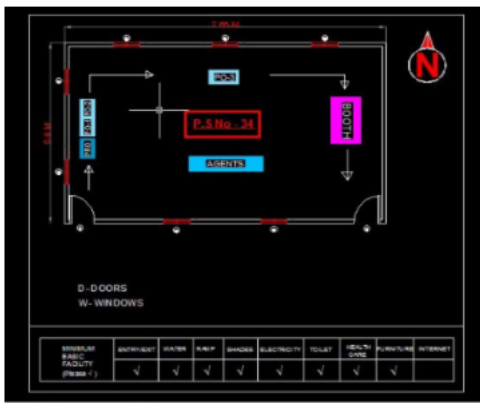

নিৰ্বাচক পঞ্জীয়ন বিষয়াৰ স্বাক্ষৰ

Nazri Naksha

Google Map View

Polling Station Building Front View

ভোটগ্ৰহন কেন্দ্ৰৰ সন্মুখৰ দৃশ্য

Cad View

Key MAP View

1 নাম : বাজি বসুমতাৰী স্বামীৰ নাম: সঞ্জীৱ বসুমতাৰী ঘৰ নং : 0 বয়স : 27 লিঙ্গ : মহিলা	KLM1130129 ফটো উপলব্ধ	2 নাম : বাহুল বসুমতাৰী পিতাৰ নাম: গকুল বসুমতাৰী ঘৰ নং : 00 বয়স : 21 লিঙ্গ : পুৰুষ	IZQ0109157 ফটো উপলব্ধ	3 নাম : বাবৰাম বসুমতাৰী পিতাৰ নাম: লালিদ ঘৰ নং : 1 বয়স : 79 লিঙ্গ : পুৰুষ	KLM2940627 ফটো উপলব্ধ
4 নাম : পাৰ্বতী বসুমতাৰী স্বামীৰ নাম: বাবুৰাম ঘৰ নং : 1 বয়স : 71 লিঙ্গ : মহিলা	KLM2937033 ফটো উপলব্ধ	5 নাম : সৌৰাং বসুমতাৰী পিতাৰ নাম: বাবুৰাম ঘৰ নং : 1 বয়স : 45 লিঙ্গ : পুৰুষ	KLM2937044 ফটো উপলব্ধ	6 নাম : বিনা বসুমতাৰী স্বামীৰ নাম: স্বৰংগ বসুমতাৰী ঘৰ নং : 1 বয়স : 42 লিঙ্গ : মহিলা	KLM2941028 ফটো উপলব্ধ
7 নাম : ৰোভানী বসুমতাৰী স্বামীৰ নাম: প্ৰহলাদ বসুমতাৰী ঘৰ নং : 1 বয়স : 38 লিঙ্গ : মহিলা	KLM2937066 ফটো উপলব্ধ	8 নাম : বিৰখাং ঔৱাৰী পিতাৰ নাম: প্ৰিয়নাথ ঔৱাৰী ঘৰ নং : 01 বয়স : 27 লিঙ্গ : পুৰুষ	KLM0411991 ফটো উপলব্ধ	9 নাম : সানসাৰি ঔৱাৰী স্বামীৰ নাম: বিৰখাং ঔৱাৰী ঘৰ নং : 01 বয়স : 25 লিঙ্গ : মহিলা	KLM0412015 ফটো উপলব্ধ
10 নাম : দম্পৰংগ বসুমতাৰী পিতাৰ নাম: মেদ্পৰংগ বসুমতাৰী ঘৰ নং : 1 বয়স : 30 লিঙ্গ : পুৰুষ	KLM1162940 ফটো উপলব্ধ	11 নাম : দীপা বনি বসুমতাৰী স্বামীৰ নাম: দম্পৰংগ বসুমতাৰী ঘৰ নং : 1 বয়স : 27 লিঙ্গ : মহিলা	KLM1162999 ফটো উপলব্ধ	12 নাম : বাসুদেব বসুমতাৰী পিতাৰ নাম: সুংডউৰম বসুমতাৰী ঘৰ নং : 1 (বি) বয়স : 23 লিঙ্গ : পুৰুষ	IZQ0068965 ফটো উপলব্ধ
13 নাম : প্ৰহলাদ বসুমতাৰী পিতাৰ নাম: বাবুৰাম ঘৰ নং : 1 (সী) বয়স : 43 লিঙ্গ : পুৰুষ	KLM2937055 ফটো উপলব্ধ	14 নাম : নিউতী বসুমতাৰী স্বামীৰ নাম: বাসুদেব বসুমতাৰী ঘৰ নং : 1 (সী) বয়স : 22 লিঙ্গ : মহিলা	IZQ0067892 ফটো উপলব্ধ	15 নাম : ৰূপোলা বসুমতাৰী পিতাৰ নাম: প্ৰহলাদ বসুমতাৰী ঘৰ নং : 1 (সী) বয়স : 20 লিঙ্গ : মহিলা	IZQ0049445 ফটো উপলব্ধ
16 নাম : বেংগা বসুমতাৰী পিতাৰ নাম: চাকিনাথ ঘৰ নং : 1 বয়স : 57 লিঙ্গ : পুৰুষ	KLM2937088 ফটো উপলব্ধ	17 নাম : গান্দী নাৰ্জাৰী পিতাৰ নাম: শংকৰ নাৰ্জাৰী ঘৰ নং : 2 বয়স : 64 লিঙ্গ : পুৰুষ	KLM0599217 ফটো উপলব্ধ	18 নাম : অশোক নাৰ্জাৰী পিতাৰ নাম: বিৰেন ঘৰ নং : 02 বয়স : 47 লিঙ্গ : পুৰুষ	KLM2937124 ফটো উপলব্ধ
19 নাম : মাগুৰসী নাৰ্জাৰী স্বামীৰ নাম: অশোক ঘৰ নং : 2 বয়স : 46 লিঙ্গ : মহিলা	KLM2937135 ফটো উপলব্ধ	20 নাম : বিমলা নাৰ্জাৰী স্বামীৰ নাম: গান্ধী নাৰ্জাৰী ঘৰ নং : 2 বয়স : 40 লিঙ্গ : মহিলা	KLM0090696 ফটো উপলব্ধ	21 নাম : প্ৰশান্ত নাৰ্জাৰী পিতাৰ নাম: অশোক নাৰ্জাৰী ঘৰ নং : 2 বয়স : 27 লিঙ্গ : পুৰুষ	KLM0242214 ফটো উপলব্ধ
22 নাম : বিজিত নাৰ্জাৰী পিতাৰ নাম: অশক নাৰ্জাৰী ঘৰ নং : 2 বয়স : 26 লিঙ্গ : পুৰুষ	KLM0620468 ফটো উপলব্ধ	23 নাম : উদাংশী নাৰ্জাৰী স্বামীৰ নাম: প্ৰশান্ত নাৰ্জাৰী ঘৰ নং : 02 বয়স : 26 লিঙ্গ : মহিলা	KLM1163468 ফটো উপলব্ধ	24 নাম : সমায়না নাৰ্জাৰী স্বামীৰ নাম: বিজিত নাৰ্জাৰী ঘৰ নং : 2 বয়স : 23 লিঙ্গ : মহিলা	KLM0681437 ফটো উপলব্ধ
25 নাম : বিৰখাং নাৰ্জাৰী পিতাৰ নাম: অশোক নাৰ্জাৰী ঘৰ নং : 02 বয়স : 23 লিঙ্গ : পুৰুষ	KLM1163336 ফটো উপলব্ধ	26 নাম : তৰুনজীত নাৰ্জাৰী পিতাৰ নাম: গান্ধী নাৰ্জাৰী ঘৰ নং : 2 বয়স : 21 লিঙ্গ : পুৰুষ	IZQ0038935 ফটো উপলব্ধ	27 নাম : সংকহংগ নাৰ্জাৰী পিতাৰ নাম: আশক নাৰ্জাৰী ঘৰ নং : 2 বয়স : 19 লিঙ্গ : পুৰুষ	IZQ0182634 ফটো উপলব্ধ
28 নাম : নন্দে বসুমতাৰী পিতাৰ নাম: দন্দাৰাম বসুমতাৰী ঘৰ নং : 3 বয়স : 60 লিঙ্গ : পুৰুষ	KLM1334629 ফটো উপলব্ধ	29 নাম : দয়কা বসুমতাৰী স্বামীৰ নাম: নন্দে বসুমতাৰী ঘৰ নং : 3 বয়স : 56 লিঙ্গ : মহিলা	KLM0650566 ফটো উপলব্ধ	30 নাম : বাজা ব্ৰহ্ম পিতাৰ নাম: বকিয়া ঘৰ নং : 3 বয়স : 47 লিঙ্গ : পুৰুষ	KLM2937157 ফটো উপলব্ধ