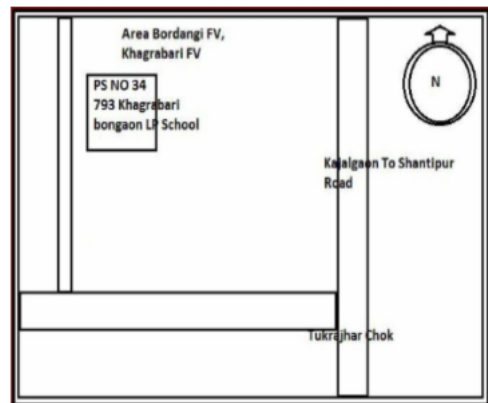

নিৰ্বাচক পঞ্জীয়ন বিষয়াৰ স্বাক্ষৰ

Nazri Naksha

Google Map View

Polling Station Building Front View

ভোটগ্ৰহন কেন্দ্ৰৰ সন্মুখৰ দৃশ্য

Cad View

Key MAP View

1 নাম : বাজি বসুমতাৰী স্বামীৰ নাম: সঞ্জীৱ বসুমতাৰী ঘৰ নং : 0 বয়স : 27 লিঙ্গ : মহিলা	KLM1130129 ফটো উপলব্ধ	2 নাম : বাহুল বসুমতাৰী পিতাৰ নাম: গকুল বসুমতাৰী ঘৰ নং : 00 বয়স : 21 লিঙ্গ : পুৰুষ	IZQ0109157 ফটো উপলব্ধ	3 নাম : বাবৰাম বসুমতাৰী পিতাৰ নাম: লালিদ ঘৰ নং : 1 বয়স : 79 লিঙ্গ : পুৰুষ	KLM2940627 ফটো উপলব্ধ
4 নাম : পাৰ্বতী বসুমতাৰী স্বামীৰ নাম: বাবুৰাম ঘৰ নং : 1 বয়স : 71 লিঙ্গ : মহিলা	KLM2937033 ফটো উপলব্ধ	5 নাম : সৌৰাং বসুমতাৰী পিতাৰ নাম: বাবুৰাম ঘৰ নং : 1 বয়স : 45 লিঙ্গ : পুৰুষ	KLM2937044 ফটো উপলব্ধ	6 নাম : বিনা বসুমতাৰী স্বামীৰ নাম: স্বৰংগ বসুমতাৰী ঘৰ নং : 1 বয়স : 42 লিঙ্গ : মহিলা	KLM2941028 ফটো উপলব্ধ
7 নাম : ৰোভানী বসুমতাৰী স্বামীৰ নাম: প্ৰহলাদ বসুমতাৰী ঘৰ নং : 1 বয়স : 38 লিঙ্গ : মহিলা	KLM2937066 ফটো উপলব্ধ	8 নাম : বিৰখাং ঔৱাৰী পিতাৰ নাম: প্ৰিয়নাথ ঔৱাৰী ঘৰ নং : 01 বয়স : 27 লিঙ্গ : পুৰুষ	KLM0411991 ফটো উপলব্ধ	9 নাম : সানসাৰি ঔৱাৰী স্বামীৰ নাম: বিৰখাং ঔৱাৰী ঘৰ নং : 01 বয়স : 25 লিঙ্গ : মহিলা	KLM0412015 ফটো উপলব্ধ
10 নাম : দম্পৰংগ বসুমতাৰী পিতাৰ নাম: মেদ্পৰংগ বসুমতাৰী ঘৰ নং : 1 বয়স : 30 লিঙ্গ : পুৰুষ	KLM1162940 ফটো উপলব্ধ	11 নাম : দীপা বনি বসুমতাৰী স্বামীৰ নাম: দম্পৰংগ বসুমতাৰী ঘৰ নং : 1 বয়স : 27 লিঙ্গ : মহিলা	KLM1162999 ফটো উপলব্ধ	12 নাম : বাসুদেব বসুমতাৰী পিতাৰ নাম: সুংডউৰম বসুমতাৰী ঘৰ নং : 1 (বি) বয়স : 23 লিঙ্গ : পুৰুষ	IZQ0068965 ফটো উপলব্ধ
13 নাম : প্ৰহলাদ বসুমতাৰী পিতাৰ নাম: বাবুৰাম ঘৰ নং : 1 (সী) বয়স : 43 লিঙ্গ : পুৰুষ	KLM2937055 ফটো উপলব্ধ	14 নাম : নিউতী বসুমতাৰী স্বামীৰ নাম: বাসুদেব বসুমতাৰী ঘৰ নং : 1 (সী) বয়স : 22 লিঙ্গ : মহিলা	IZQ0067892 ফটো উপলব্ধ	15 নাম : ৰূপোলা বসুমতাৰী পিতাৰ নাম: প্ৰহলাদ বসুমতাৰী ঘৰ নং : 1 (সী) বয়স : 20 লিঙ্গ : মহিলা	IZQ0049445 ফটো উপলব্ধ
16 নাম : বেংগা বসুমতাৰী পিতাৰ নাম: চাকিনাথ ঘৰ নং : 1 বয়স : 57 লিঙ্গ : পুৰুষ	KLM2937088 ফটো উপলব্ধ	17 নাম : গান্দী নাৰ্জাৰী পিতাৰ নাম: শংকৰ নাৰ্জাৰী ঘৰ নং : 2 বয়স : 64 লিঙ্গ : পুৰুষ	KLM0599217 ফটো উপলব্ধ	18 নাম : অশোক নাৰ্জাৰী পিতাৰ নাম: বিৰেন ঘৰ নং : 02 বয়স : 47 লিঙ্গ : পুৰুষ	KLM2937124 ফটো উপলব্ধ
19 নাম : মাগুৰসী নাৰ্জাৰী স্বামীৰ নাম: অশোক ঘৰ নং : 2 বয়স : 46 লিঙ্গ : মহিলা	KLM2937135 ফটো উপলব্ধ	20 নাম : বিমলা নাৰ্জাৰী স্বামীৰ নাম: গান্ধী নাৰ্জাৰী ঘৰ নং : 2 বয়স : 40 লিঙ্গ : মহিলা	KLM0090696 ফটো উপলব্ধ	21 নাম : প্ৰশান্ত নাৰ্জাৰী পিতাৰ নাম: অশোক নাৰ্জাৰী ঘৰ নং : 2 বয়স : 27 লিঙ্গ : পুৰুষ	KLM0242214 ফটো উপলব্ধ
22 নাম : বিজিত নাৰ্জাৰী পিতাৰ নাম: অশক নাৰ্জাৰী ঘৰ নং : 2 বয়স : 26 লিঙ্গ : পুৰুষ	KLM0620468 ফটো উপলব্ধ	23 নাম : উদাংশী নাৰ্জাৰী স্বামীৰ নাম: প্ৰশান্ত নাৰ্জাৰী ঘৰ নং : 02 বয়স : 26 লিঙ্গ : মহিলা	KLM1163468 ফটো উপলব্ধ	24 নাম : সমায়না নাৰ্জাৰী স্বামীৰ নাম: বিজিত নাৰ্জাৰী ঘৰ নং : 2 বয়স : 23 লিঙ্গ : মহিলা	KLM0681437 ফটো উপলব্ধ
25 নাম : বিৰখাং নাৰ্জাৰী পিতাৰ নাম: অশোক নাৰ্জাৰী ঘৰ নং : 02 বয়স : 23 লিঙ্গ : পুৰুষ	KLM1163336 ফটো উপলব্ধ	26 নাম : তৰুনজীত নাৰ্জাৰী পিতাৰ নাম: গান্ধী নাৰ্জাৰী ঘৰ নং : 2 বয়স : 21 লিঙ্গ : পুৰুষ	IZQ0038935 ফটো উপলব্ধ	27 নাম : সংকহংগ নাৰ্জাৰী পিতাৰ নাম: আশক নাৰ্জাৰী ঘৰ নং : 2 বয়স : 19 লিঙ্গ : পুৰুষ	IZQ0182634 ফটো উপলব্ধ
28 নাম : নন্দে বসুমতাৰী পিতাৰ নাম: দন্দাৰাম বসুমতাৰী ঘৰ নং : 3 বয়স : 60 লিঙ্গ : পুৰুষ	KLM1334629 ফটো উপলব্ধ	29 নাম : দয়কা বসুমতাৰী স্বামীৰ নাম: নন্দে বসুমতাৰী ঘৰ নং : 3 বয়স : 56 লিঙ্গ : মহিলা	KLM0650566 ফটো উপলব্ধ	30 নাম : বাজা ব্ৰহ্ম পিতাৰ নাম: বকিয়া ঘৰ নং : 3 বয়স : 47 লিঙ্গ : পুৰুষ	KLM2937157 ফটো উপলব্ধ