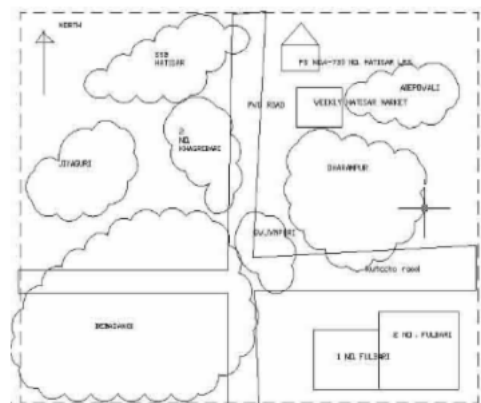

Key MAP View