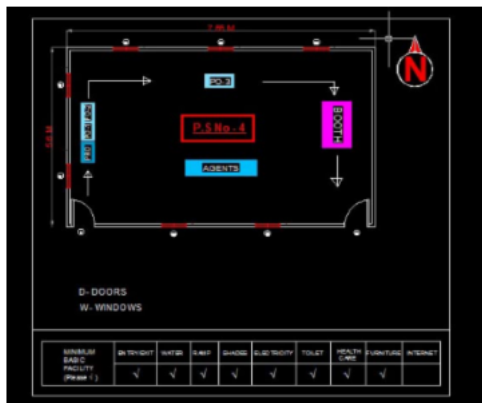

নিৰ্বাচক পঞ্জীয়ন বিষয়াৰ স্বাক্ষৰ

Nazri Naksha

Google Map View

Polling Station Building Front View

ভোটগ্ৰহন কেন্দ্ৰৰ সন্মুখৰ দৃশ্য

Cad View

Key MAP View

1 নাম : সোহোণী সূত্ৰধৰ স্বামীৰ নাম: চন্দ্ৰ সূত্ৰধৰ ঘৰ নং : 01 বয়স : 34 লিঙ্গ : মহিলা	KLM0231886 ফটো উপলব্ধ	2 নাম : সন্তোষ মহাহাৰী পিতাৰ নাম: পুনকান্থো ঘৰ নং : 4 বয়স : 53 লিঙ্গ : পুৰুষ	KLM0002180 ফটো উপলব্ধ	3 নাম : সমবাৰী বসুমতাৰী স্বামীৰ নাম: গৰুৰ সিং বসুমতাৰী ঘৰ নং : 15 বয়স : 32 লিঙ্গ : মহিলা	KLM0659367 ফটো উপলব্ধ
4 নাম : গৌবোৰ সিং বসুমতাৰী পিতাৰ নাম: আশৰ বসুমতাৰী ঘৰ নং : 25 বয়স : 32 লিঙ্গ : পুৰুষ	KLM0659623 ফটো উপলব্ধ	5 নাম : কনিষ্ক নাৰ্জাৰী পিতাৰ নাম: নৰেশ নাৰ্জাৰী ঘৰ নং : 23 বয়স : 38 লিঙ্গ : পুৰুষ	IZQ0049718 ফটো উপলব্ধ	6 নাম : বেবতী বৰগয়াৰী স্বামীৰ নাম: কনিষ্ক নাৰ্জাৰী ঘৰ নং : 23 বয়স : 36 লিঙ্গ : মহিলা	IZQ0122275 ফটো উপলব্ধ
7 নাম : অনীতা নাৰ্জাৰী স্বামীৰ নাম: মনতোষ বসুমতাৰী ঘৰ নং : 41 বয়স : 41 লিঙ্গ : মহিলা	KLM0645028 ফটো উপলব্ধ	8 নাম : প্ৰবীন বসুমতাৰী পিতাৰ নাম: পিতৰ বসুমতাৰী ঘৰ নং : 33 বয়স : 57 লিঙ্গ : পুৰুষ	IZQ0069674 ফটো উপলব্ধ	9 নাম : অনিলা বসুমতাৰী স্বামীৰ নাম: প্ৰবীন বসুমতাৰী ঘৰ নং : 33 বয়স : 50 লিঙ্গ : মহিলা	IZQ0069666 ফটো উপলব্ধ
10 নাম : দ্বিটন বসুমতাৰী পিতাৰ নাম: বানিকো বসুমতাৰী ঘৰ নং : 89 বয়স : 24 লিঙ্গ : পুৰুষ	KLM0654814 ফটো উপলব্ধ	11 নাম : সোন্দিমা নাৰ্জাৰী পিতাৰ নাম: প্ৰিটুশ নাৰ্জাৰী ঘৰ নং : 48 বয়স : 23 লিঙ্গ : মহিলা	IZQ0156331 ফটো উপলব্ধ	12 নাম : জিমাঈ নাৰ্জাৰী পিতাৰ নাম: অংদ্রেশ নাৰ্জাৰী ঘৰ নং : 48 বয়স : 19 লিঙ্গ : মহিলা	IZQ0156414 ফটো উপলব্ধ
13 নাম : অন্ডজ নাৰ্জাৰী পিতাৰ নাম: মঙ্গল নাৰ্জাৰী ঘৰ নং : 60 বয়স : 61 লিঙ্গ : পুৰুষ	IZQ0087452 ফটো উপলব্ধ	14 নাম : গীতা নাৰ্জাৰী স্বামীৰ নাম: অন্ডজ নাৰ্জাৰী ঘৰ নং : 60 বয়স : 52 লিঙ্গ : মহিলা	IZQ0087528 ফটো উপলব্ধ	S 15 নাম : অনখাং চমফ্ৰামাৰী পিতাৰ নাম: আলৈন চমফ্ৰামাৰী ঘৰ নং : 66 বয়স : 32 লিঙ্গ : পুৰুষ	KLM2844771 ফটো উপলব্ধ
16 নাম : ৰোহীনা বসুমতাৰী স্বামীৰ নাম: জয়ন্ত বসুমতাৰী ঘৰ নং : 90 বয়স : 29 লিঙ্গ : মহিলা	KLM0572958 ফটো উপলব্ধ	17 নাম : ৰবীৰাম বসুমতাৰী পিতাৰ নাম: নেপাল বসুমতাৰী ঘৰ নং : 90 বয়স : 25 লিঙ্গ : পুৰুষ	KLM0571729 ফটো উপলব্ধ	18 নাম : মনোগ বসুমতাৰী পিতাৰ নাম: নয়ী চৰণ বসুমতাৰী ঘৰ নং : 90 বয়স : 32 লিঙ্গ : পুৰুষ	KLM0568444 ফটো উপলব্ধ
19 নাম : অঞ্জীমা বসুমতাৰী স্বামীৰ নাম: মনোগ বসুমতাৰী ঘৰ নং : 90 বয়স : 27 লিঙ্গ : মহিলা	KLM0568428 ফটো উপলব্ধ	20 নাম : ৰঞ্জিত নাৰ্জাৰী পিতাৰ নাম: বন্দুৰাম নাৰ্জাৰী ঘৰ নং : 90 বয়স : 20 লিঙ্গ : পুৰুষ	IZQ0044420 ফটো উপলব্ধ	21 নাম : চপ্পা ৰাভা স্বামীৰ নাম: ৰঘুনাথ সোনাৰ ঘৰ নং : 106 বয়স : 37 লিঙ্গ : মহিলা	KLM1150515 ফটো উপলব্ধ
22 নাম : স্বংগসী নাৰ্জাৰী স্বামীৰ নাম: জয়ৰাম বসুমতাৰী ঘৰ নং : 128 বয়স : 26 লিঙ্গ : মহিলা	KLM0568592 ফটো উপলব্ধ	23 নাম : সুবাচি বসুমতাৰী স্বামীৰ নাম: লাথিৰাম ঘৰ নং : 102 বয়স : 73 লিঙ্গ : মহিলা	KLM0001987 ফটো উপলব্ধ	24 নাম : দিনেশ্বৰ বসুমতাৰী পিতাৰ নাম: লাথিৰাম ঘৰ নং : 102 বয়স : 48 লিঙ্গ : পুৰুষ	KLM0001988 ফটো উপলব্ধ
25 নাম : সাম্বেৰন বসুমতাৰী পিতাৰ নাম: লাথিৰাম বসুমতাৰী ঘৰ নং : 102 বয়স : 35 লিঙ্গ : পুৰুষ	KLM2483230 ফটো উপলব্ধ	26 নাম : জাংকিলা বসুমতাৰী স্বামীৰ নাম: সাম্বেৰন বসুমতাৰী ঘৰ নং : 102 বয়স : 30 লিঙ্গ : মহিলা	KLM0044859 ফটো উপলব্ধ	27 নাম : উকাৰাম ব্ৰহ্ম পিতাৰ নাম: উলচৰন ঘৰ নং : 103 বয়স : 73 লিঙ্গ : পুৰুষ	KLM0001991 ফটো উপলব্ধ
28 নাম : টিম্পেশ্বৰী ব্ৰহ্ম স্বামীৰ নাম: উকাৰাম ঘৰ নং : 103 বয়স : 69 লিঙ্গ : মহিলা	KLM0001992 ফটো উপলব্ধ	29 নাম : অংগল ব্ৰহ্ম পিতাৰ নাম: উকাৰাম ঘৰ নং : 103 বয়স : 49 লিঙ্গ : পুৰুষ	KLM0001993 ফটো উপলব্ধ	30 নাম : নৰেশ্বৰী বসুমতাৰী স্বামীৰ নাম: গান্দেশ্বৰ ঘৰ নং : 103 বয়স : 45 লিঙ্গ : মহিলা	KLM0001995 ফটো উপলব্ধ