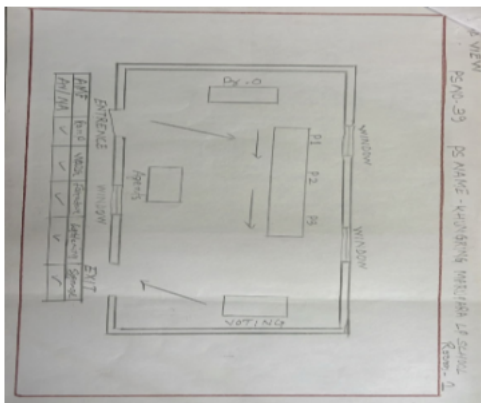

নিৰ্বাচক পঞ্জীয়ন বিষয়াৰ স্বাক্ষৰ

Nazri Naksha

Google Map View

Polling Station Building Front View

ভোটগ্ৰহন কেন্দ্ৰৰ সন্মুখৰ দৃশ্য

Cad View

Key MAP View

1 নাম : বনেন নাৰ্জাৰী পিতাৰ নাম: ধনেশ্বৰ নাৰ্জাৰী ঘৰ নং : 00 বয়স : 61 লিঙ্গ : পুৰুষ	IZQ0132712 ফটো উপলব্ধ	S 2 নাম : বৃদবৰ মুছাহাৰী পিতাৰ নাম: মদুৰাম মুছাহাৰী ঘৰ নং : 00 বয়স : 57 লিঙ্গ : পুৰুষ	KLM5294418 ফটো উপলব্ধ	3 নাম : চহিলা নাৰ্জাৰী স্বামীৰ নাম: বনেন নাৰ্জাৰী ঘৰ নং : 00 বয়স : 55 লিঙ্গ : মহিলা	IZQ0132696 ফটো উপলব্ধ
4 নাম : লালন প্ৰসাদ ৰাভা পিতাৰ নাম: হাজোৰী ৰাভা ঘৰ নং : 00 বয়স : 45 লিঙ্গ : পুৰুষ	KLM5293956 ফটো উপলব্ধ	5 নাম : পালোখী বসুমতাৰী স্বামীৰ নাম: কৃষ্ণ বসুমতাৰী ঘৰ নং : 00 বয়স : 44 লিঙ্গ : মহিলা	KLM5294061 ফটো উপলব্ধ	6 নাম : দেবৰাজ বসুমতাৰী পিতাৰ নাম: কমলী স্ত বসুমতাৰী ঘৰ নং : 0 বয়স : 41 লিঙ্গ : পুৰুষ	KLM0499863 ফটো উপলব্ধ
7 নাম : সোমবাৰী বসুমতাৰী স্বামীৰ নাম: গৰমা বসুমতাৰী ঘৰ নং : 00 বয়স : 35 লিঙ্গ : মহিলা	KLM5293642 ফটো উপলব্ধ	8 নাম : দেবহসদ নাৰ্জাৰী পিতাৰ নাম: হাছেন নাৰ্জাৰী ঘৰ নং : 0 বয়স : 35 লিঙ্গ : পুৰুষ	IZQ0107284 ফটো উপলব্ধ	9 নাম : সঞ্জিমা নাৰ্জাৰী অন্যান্য: হেবল নাৰ্জাৰী ঘৰ নং : 0 বয়স : 35 লিঙ্গ : মহিলা	KLM5288006 ফটো উপলব্ধ
10 নাম : ফি নৈ মুছাহাৰী পিতাৰ নাম: সৰ্বান্দ্ৰ মুছাহাৰী ঘৰ নং : 00 বয়স : 29 লিঙ্গ : পুৰুষ	KLM5294558 ফটো উপলব্ধ	11 নাম : গনেশ বসুমতাৰী পিতাৰ নাম: ভল্লুৰাম বসুমতাৰী ঘৰ নং : 00 বয়স : 29 লিঙ্গ : পুৰুষ	KLM5294574 ফটো উপলব্ধ	S 12 নাম : পংপলী বসুমতাৰী স্বামীৰ নাম: কামল বসুমতাৰী ঘৰ নং : 00 বয়স : 27 লিঙ্গ : মহিলা	KLM0703926 ফটো উপলব্ধ
13 নাম : দহহাৰ ওৱাৰী পিতাৰ নাম: কাঠাল ওৱাৰী ঘৰ নং : 00 বয়স : 27 লিঙ্গ : পুৰুষ	KLM0676254 ফটো উপলব্ধ	S 14 নাম : প্ৰতিভা বসুমতাৰী পিতাৰ নাম: বালোজি .লা বসুমতাৰী ঘৰ নং : 00 বয়স : 23 লিঙ্গ : মহিলা	KLM0704189 ফটো উপলব্ধ	15 নাম : কৰুমাৰ নাৰ্জাৰী পিতাৰ নাম: বনেন নাৰ্জাৰী ঘৰ নং : 00 বয়স : 21 লিঙ্গ : পুৰুষ	IZQ0132720 ফটো উপলব্ধ
16 নাম : দেবজ্যোতি বসুমতাৰী পিতাৰ নাম: দেবৰাজ বসুমতাৰী ঘৰ নং : 0 বয়স : 20 লিঙ্গ : পুৰুষ	IZQ0102723 ফটো উপলব্ধ	17 নাম : চানচুলী বসুমতাৰী স্বামীৰ নাম: লুবু বসুমতাৰী ঘৰ নং : 00 বয়স : 19 লিঙ্গ : মহিলা	IZQ0145458 ফটো উপলব্ধ	18 নাম : প্ৰিয়নাথ ঔৱাৰী পিতাৰ নাম: জাতিন ঘৰ নং : 1 বয়স : 62 লিঙ্গ : পুৰুষ	KLM3134563 ফটো উপলব্ধ
19 নাম : সম্বাৰী ঔৱাৰী স্বামীৰ নাম: প্ৰিয়নাথ ঘৰ নং : 1 বয়স : 56 লিঙ্গ : মহিলা	KLM3134574 ফটো উপলব্ধ	20 নাম : বিংগুংগু টোৱাৰী পিতাৰ নাম: প্ৰিয়নাথ টোৱাৰী ঘৰ নং : 01 বয়স : 25 লিঙ্গ : পুৰুষ	KLM0410001 ফটো উপলব্ধ	21 নাম : সৌৰজি ওৱাৰী পিতাৰ নাম: প্ৰিও ওৱাৰী ঘৰ নং : 1 বয়স : 21 লিঙ্গ : পুৰুষ	IZQ0132779 ফটো উপলব্ধ
22 নাম : নমল ব্ৰহ্ম পিতাৰ নাম: নন্দেশ্বৰ ঘৰ নং : 2 বয়স : 60 লিঙ্গ : পুৰুষ	KLM3134585 ফটো উপলব্ধ	23 নাম : সনশ্ৰী ব্ৰহ্ম স্বামীৰ নাম: নমল ঘৰ নং : 2 বয়স : 57 লিঙ্গ : মহিলা	KLM3134596 ফটো উপলব্ধ	24 নাম : কৰতেং ব্ৰহ্ম পিতাৰ নাম: নামাল ব্ৰহ্ম ঘৰ নং : 2 বয়স : 37 লিঙ্গ : পুৰুষ	KLM0090829 ফটো উপলব্ধ
25 নাম : সুজমা ব্ৰহ্ম পিতাৰ নাম: নোমল ব্ৰহ্ম ঘৰ নং : 2 বয়স : 30 লিঙ্গ : পুৰুষ	KLM0351379 ফটো উপলব্ধ	26 নাম : নিজিৰা ব্ৰহ্ম পিতাৰ নাম: নমল ব্ৰহ্ম ঘৰ নং : 2 বয়স : 26 লিঙ্গ : পুৰুষ	IZQ0120741 ফটো উপলব্ধ	27 নাম : মিৰিণা ব্ৰহ্ম স্বামীৰ নাম: নিজিৰা ব্ৰহ্ম ঘৰ নং : 2 বয়স : 26 লিঙ্গ : মহিলা	IZQ0120857 ফটো উপলব্ধ
28 নাম : পৈসালি ব্ৰহ্ম স্বামীৰ নাম: সুজমা ব্ৰহ্ম ঘৰ নং : 2 বয়স : 25 লিঙ্গ : মহিলা	KLM0576082 ফটো উপলব্ধ	29 নাম : দৈমা ব্ৰহ্ম পিতাৰ নাম: নমল ব্ৰহ্ম ঘৰ নং : 2 বয়স : 25 লিঙ্গ : পুৰুষ	KLM0612507 ফটো উপলব্ধ	30 নাম : মীসানজীত বসুমতাৰী পিতাৰ নাম: বাৰেনৰী বসুমতাৰী ঘৰ নং : 03 বয়স : 27 লিঙ্গ : পুৰুষ	KLM1202126 ফটো উপলব্ধ