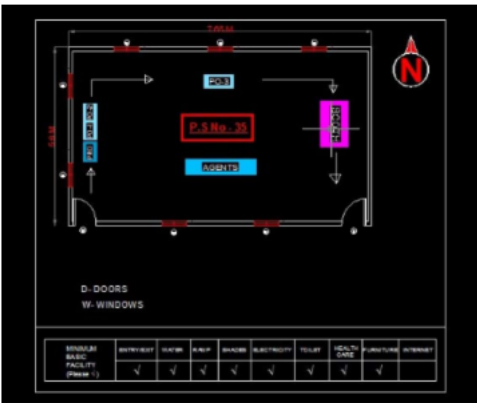

নিৰ্বাচক পঞ্জীয়ন বিষয়াৰ স্বাক্ষৰ

Nazri Naksha

Google Map View

Polling Station Building Front View

ভোটগ্ৰহন কেন্দ্ৰৰ সন্মুখৰ দৃশ্য

Cad View

Key MAP View

1 নাম : নতেশ নাৰ্জাৰী পিতাৰ নাম: বিসুৰাম ঘৰ নং : 2 বয়স : 56 লিঙ্গ : পুৰুষ	KLM3034579 ফটো উপলব্ধ	2 নাম : নিৰুপা নাৰ্জাৰী স্বামীৰ নাম: নতেশ ঘৰ নং : 2 বয়স : 52 লিঙ্গ : মহিলা	KLM3034580 ফটো উপলব্ধ	3 নাম : দৈসি নাৰ্জাৰী স্বামীৰ নাম: বাৰডাও নাৰ্জাৰী ঘৰ নং : 2 বয়স : 22 লিঙ্গ : মহিলা	KLM1258359 ফটো উপলব্ধ
4 নাম : গাইদাং নাৰ্জাৰী পিতাৰ নাম: বিসুৰাম নাৰ্জাৰী ঘৰ নং : 9 বয়স : 77 লিঙ্গ : পুৰুষ	KLM0385799 ফটো উপলব্ধ	5 নাম : গাওজি নাৰ্জাৰী স্বামীৰ নাম: গাইদাং ঘৰ নং : 9 বয়স : 76 লিঙ্গ : মহিলা	KLM3034604 ফটো উপলব্ধ	6 নাম : পনদো নাৰ্জাৰী পিতাৰ নাম: গাইদাং নাৰ্জাৰী ঘৰ নং : 9 বয়স : 41 লিঙ্গ : পুৰুষ	KLM3034637 ফটো উপলব্ধ
7 নাম : ৰিতা নাৰ্জাৰী পিতাৰ নাম: গৈদাং নাৰ্জাৰী ঘৰ নং : 9 বয়স : 41 লিঙ্গ : মহিলা	KLM0385989 ফটো উপলব্ধ	8 নাম : সুবলা নাৰ্জাৰী স্বামীৰ নাম: পনদো নাৰ্জাৰী ঘৰ নং : 9 বয়স : 38 লিঙ্গ : মহিলা	KLM3034648 ফটো উপলব্ধ	9 নাম : সমাইনা নাৰ্জাৰী স্বামীৰ নাম: ৰমেশ নাৰ্জাৰী ঘৰ নং : 9 বয়স : 29 লিঙ্গ : মহিলা	KLM0643320 ফটো উপলব্ধ
10 নাম : গীতা নাৰ্জাৰী স্বামীৰ নাম: অজিত বসুমতাৰী ঘৰ নং : 3 বয়স : 29 লিঙ্গ : মহিলা	KLM5292008 ফটো উপলব্ধ	11 নাম : মিতাৰাম নাৰ্জাৰী পিতাৰ নাম: বিসুৰাম নাৰ্জাৰী ঘৰ নং : 5 বয়স : 58 লিঙ্গ : পুৰুষ	KLM3034659 ফটো উপলব্ধ	12 নাম : খান্দি নাৰ্জাৰী স্বামীৰ নাম: মিঠাৰাম ঘৰ নং : 5 বয়স : 56 লিঙ্গ : মহিলা	KLM3034660 ফটো উপলব্ধ
13 নাম : অনসুলা নাৰ্জাৰী পিতাৰ নাম: মিখাৰাম নাৰ্জাৰী ঘৰ নং : 5 বয়স : 27 লিঙ্গ : পুৰুষ	KLM0429886 ফটো উপলব্ধ	14 নাম : হাদানশ্ৰী নাৰ্জাৰী স্বামীৰ নাম: অনসুলা নাৰ্জাৰী ঘৰ নং : 5 বয়স : 27 লিঙ্গ : মহিলা	KLM0559559 ফটো উপলব্ধ	15 নাম : শৰাং নাৰ্জাৰী পিতাৰ নাম: মিতাৰাম নাৰ্জাৰী ঘৰ নং : 5 বয়স : 22 লিঙ্গ : পুৰুষ	KLM1228410 ফটো উপলব্ধ
16 নাম : মলিনা নাৰ্জাৰী স্বামীৰ নাম: স্বৰংগ নাৰ্জাৰী ঘৰ নং : 5 বয়স : 22 লিঙ্গ : মহিলা	KLM5290937 ফটো উপলব্ধ	17 নাম : জয়বীৰ নাৰ্জাৰী পিতাৰ নাম: ইয়ন ঘৰ নং : 6 বয়স : 78 লিঙ্গ : পুৰুষ	KLM3034693 ফটো উপলব্ধ	18 নাম : তিফিং নাৰ্জাৰী স্বামীৰ নাম: জয়বীৰ ঘৰ নং : 6 বয়স : 75 লিঙ্গ : মহিলা	KLM3034706 ফটো উপলব্ধ
19 নাম : সনদাল নাৰ্জাৰী পিতাৰ নাম: ইয়ন নাৰ্জাৰী ঘৰ নং : 6 বয়স : 43 লিঙ্গ : পুৰুষ	KLM0222158 ফটো উপলব্ধ	20 নাম : চএসিং নাৰ্জাৰী পিতাৰ নাম: জয়বীৰ ঘৰ নং : 6 বয়স : 40 লিঙ্গ : পুৰুষ	KLM3034717 ফটো উপলব্ধ	21 নাম : লাম্বৰ নাৰ্জাৰী স্বামীৰ নাম: চএসিং নাৰ্জাৰী ঘৰ নং : 6 বয়স : 36 লিঙ্গ : মহিলা	KLM3039289 ফটো উপলব্ধ
22 নাম : আৰজেন্দ্ৰ ব্ৰহ্ম পিতাৰ নাম: গালা ব্ৰহ্ম ঘৰ নং : 6 বয়স : 28 লিঙ্গ : পুৰুষ	KLM0254540 ফটো উপলব্ধ	23 নাম : দৈমৈলু নাৰ্জাৰী পিতাৰ নাম: জয়বীৰ নাৰ্জাৰী ঘৰ নং : 6 বয়স : 25 লিঙ্গ : পুৰুষ	KLM0413492 ফটো উপলব্ধ	24 নাম : ৰিমা নাৰ্জাৰী পিতাৰ নাম: জোয়বীৰ নাৰ্জাৰী ঘৰ নং : 6 বয়স : 19 লিঙ্গ : মহিলা	IZQ0107037 ফটো উপলব্ধ
25 নাম : সোমবাৰ বসুমতাৰী পিতাৰ নাম: সুবিৰাম ঘৰ নং : 9 বয়স : 73 লিঙ্গ : পুৰুষ	KLM3034739 ফটো উপলব্ধ	26 নাম : ৰবীলাল বসুমতাৰী পিতাৰ নাম: সোমবাৰ ঘৰ নং : 9 বয়স : 52 লিঙ্গ : পুৰুষ	KLM3034740 ফটো উপলব্ধ	27 নাম : তিহিং বসুমতাৰী স্বামীৰ নাম: ৰবীলাল ঘৰ নং : 9 বয়স : 50 লিঙ্গ : মহিলা	KLM3034762 ফটো উপলব্ধ
28 নাম : পেৰলং বসুমতাৰী পিতাৰ নাম: সোমবাৰ ঘৰ নং : 9 বয়স : 40 লিঙ্গ : পুৰুষ	KLM3034751 ফটো উপলব্ধ	29 নাম : ৰৈসুমে বসুমতাৰী স্বামীৰ নাম: বিলিপংগ বসুমতাৰী ঘৰ নং : 9 বয়স : 36 লিঙ্গ : মহিলা	KLM3039290 ফটো উপলব্ধ	30 নাম : গবৰসিং বসুমতাৰী পিতাৰ নাম: গৈলাং বসুমতাৰী ঘৰ নং : 9 বয়স : 28 লিঙ্গ : পুৰুষ	KLM0255174 ফটো উপলব্ধ