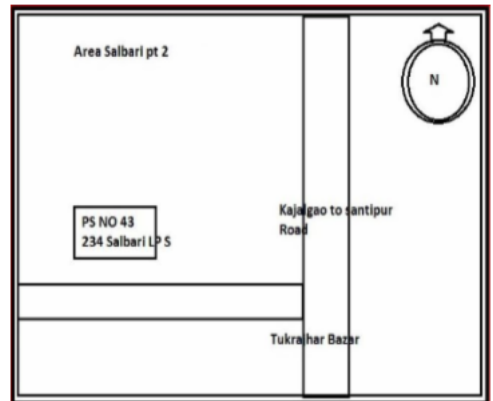

নিৰ্বাচক পঞ্জীয়ন বিষয়াৰ স্বাক্ষৰ

Nazri Naksha

Google Map View

Polling Station Building Front View

ভোটগ্ৰহন কেন্দ্ৰৰ সন্মুখৰ দৃশ্য

Cad View

Key MAP View

1 নাম : চাঁপা বসুমতাৰী পিতাৰ নাম: সুনিৰাম বসুমতাৰী ঘৰ নং : 00 বয়স : 39 লিঙ্গ : মহিলা	KLM0638999 ফটো উপলব্ধ	2 নাম : অনশ্ৰী মুছাহাৰী স্বামীৰ নাম: মীনস মুছাহাৰী ঘৰ নং : 00 বয়স : 28 লিঙ্গ : মহিলা	IZQ0033241 ফটো উপলব্ধ	3 নাম : কোন্টোলী বসুমতাৰী পিতাৰ নাম: মিলন বসুমতাৰী ঘৰ নং : 00 বয়স : 28 লিঙ্গ : মহিলা	IZQ0152868 ফটো উপলব্ধ
4 নাম : দ্বিতীয় মুছাহাৰী পিতাৰ নাম: মৌনিম মুছাহাৰী ঘৰ নং : 00 বয়স : 27 লিঙ্গ : পুৰুষ	KLM0638890 ফটো উপলব্ধ	5 নাম : সৌৰাং মুছাহাৰী পিতাৰ নাম: মনিন মুছাহাৰী ঘৰ নং : 00 বয়স : 25 লিঙ্গ : পুৰুষ	IZQ0033449 ফটো উপলব্ধ	6 নাম : সৌনেশী বসুমতাৰী স্বামীৰ নাম: সৌৰাং মুছাহাৰী ঘৰ নং : 00 বয়স : 24 লিঙ্গ : মহিলা	IZQ0051821 ফটো উপলব্ধ
7 নাম : বেণু বসুমতাৰী স্বামীৰ নাম: ৰবেন ঘৰ নং : 1 বয়স : 50 লিঙ্গ : মহিলা	KLM3834580 ফটো উপলব্ধ	8 নাম : চাওতালী বসুমতাৰী স্বামীৰ নাম: গোবিন্দ বসুমতাৰী ঘৰ নং : 1 বয়স : 41 লিঙ্গ : মহিলা	KLM3834604 ফটো উপলব্ধ	9 নাম : নিৰ্মল বড়ো অন্যান্য: বোহেতি বড়ো ঘৰ নং : 1 বয়স : 34 লিঙ্গ : পুৰুষ	KLM0650663 ফটো উপলব্ধ
10 নাম : গবেন্দ্র বসুমতাৰী পিতাৰ নাম: উচুং ঘৰ নং : 1 বয়স : 28 লিঙ্গ : পুৰুষ	KLM3834591 ফটো উপলব্ধ	11 নাম : বেনেন্দ্র বসুমতাৰী পিতাৰ নাম: সৰ্বেন বসুমতাৰী ঘৰ নং : 1 বয়স : 25 লিঙ্গ : পুৰুষ	KLM0374074 ফটো উপলব্ধ	12 নাম : মমতা বসুমতাৰী মাতৃৰ নাম: বিনু বসুমতাৰী ঘৰ নং : 1 বয়স : 24 লিঙ্গ : মহিলা	KLM1163385 ফটো উপলব্ধ
13 নাম : নিৰজয় বসুমতাৰী পিতাৰ নাম: সৰ্বেন বসুমতাৰী ঘৰ নং : 1 বয়স : 23 লিঙ্গ : পুৰুষ	KLM1430974 ফটো উপলব্ধ	14 নাম : সানসোৰাং বসুমতাৰী পিতাৰ নাম: গবেন্দ্র বসুমতাৰী ঘৰ নং : 1 বয়স : 19 লিঙ্গ : পুৰুষ	IZQ0131573 ফটো উপলব্ধ	15 নাম : সৰ্বেন বসুমতাৰী পিতাৰ নাম: উচুং ঘৰ নং : 1 বয়স : 49 লিঙ্গ : পুৰুষ	KLM3834615 ফটো উপলব্ধ
16 নাম : নৰেন বসুমতাৰী পিতাৰ নাম: উচুং ঘৰ নং : 1 বয়স : 47 লিঙ্গ : পুৰুষ	KLM3834637 ফটো উপলব্ধ	17 নাম : তুল্লী বসুমতাৰী স্বামীৰ নাম: সৰ্বেন ঘৰ নং : 1 বয়স : 47 লিঙ্গ : মহিলা	KLM3834626 ফটো উপলব্ধ	18 নাম : মৌনবাৰী বসুমতাৰী স্বামীৰ নাম: নৰেন ঘৰ নং : 1 বয়স : 45 লিঙ্গ : মহিলা	KLM3834648 ফটো উপলব্ধ
S2 19 নাম : মাখশ্ৰী বসুমতাৰী স্বামীৰ নাম: সৌমিত্ৰা ঘৰ নং : 2 বয়স : 86 লিঙ্গ : মহিলা	KLM3834659 ফটো উপলব্ধ	20 নাম : সুনীল বসুমতাৰী পিতাৰ নাম: সৌমিত্ৰা ঘৰ নং : 2 বয়স : 48 লিঙ্গ : পুৰুষ	KLM3834660 ফটো উপলব্ধ	21 নাম : জাৰী বসুমতাৰী স্বামীৰ নাম: সুনীল ঘৰ নং : 2 বয়স : 46 লিঙ্গ : মহিলা	KLM3834671 ফটো উপলব্ধ
22 নাম : পায়গ বসুমতাৰী পিতাৰ নাম: সুনীল বসুমতাৰী ঘৰ নং : 2 বয়স : 24 লিঙ্গ : মহিলা	KLM0678862 ফটো উপলব্ধ	23 নাম : সন্দেশ্বৰ বসুমতাৰী পিতাৰ নাম: তেৰ্কে ঘৰ নং : 0 বয়স : 55 লিঙ্গ : পুৰুষ	KLM3834728 ফটো উপলব্ধ	24 নাম : নিলীমা বসুমতাৰী স্বামীৰ নাম: সন্দেশ্বৰ ঘৰ নং : 0 বয়স : 53 লিঙ্গ : মহিলা	KLM3834739 ফটো উপলব্ধ
25 নাম : আৰজং বসুমতাৰী অন্যান্য: ডাবলা বসুমতাৰী ঘৰ নং : 3 বয়স : 46 লিঙ্গ : পুৰুষ	KLM1432442 ফটো উপলব্ধ	26 নাম : অজৌ বসুমতাৰী স্বামীৰ নাম: অউজংগ বসুমতাৰী ঘৰ নং : 3 বয়স : 38 লিঙ্গ : মহিলা	KLM1432418 ফটো উপলব্ধ	27 নাম : পৈলাৰ বচুমতাৰী পিতাৰ নাম: ৰনদাচুৰ বচুমতাৰী ঘৰ নং : 3 বয়স : 26 লিঙ্গ : পুৰুষ	KLM0507384 ফটো উপলব্ধ
28 নাম : ফুংখা বসুমতাৰী পিতাৰ নাম: ৰনী বসুমতাৰী ঘৰ নং : 3 বয়স : 25 লিঙ্গ : পুৰুষ	KLM0372862 ফটো উপলব্ধ	29 নাম : কৃষ্ণা বসুমতাৰী স্বামীৰ নাম: ফুংখা বসুমতাৰী ঘৰ নং : 3 বয়স : 26 লিঙ্গ : মহিলা	KLM1503630 ফটো উপলব্ধ	30 নাম : ৰন্দাশুৰ বসুমতাৰী পিতাৰ নাম: তেৰ্কে ঘৰ নং : 0 বয়স : 58 লিঙ্গ : পুৰুষ	KLM3834740 ফটো উপলব্ধ