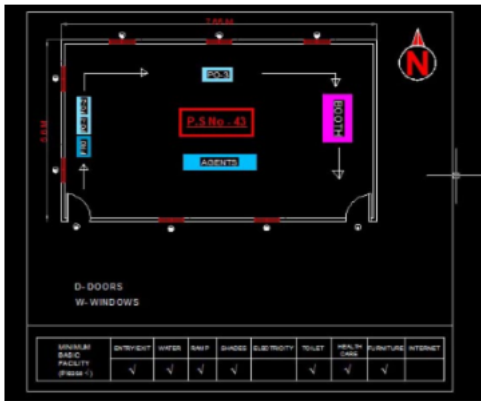

নিৰ্বাচক পঞ্জীয়ন বিষয়াৰ স্বাক্ষৰ

Nazri Naksha

Google Map View

Polling Station Building Front View

ভোটগ্ৰহন কেন্দ্ৰৰ সন্মুখৰ দৃশ্য

Cad View

Key MAP View

1 নাম : চাঁপা বসুমতাৰী পিতাৰ নাম: সুনিৰাম বসুমতাৰী ঘৰ নং : 00 বয়স : 39 লিঙ্গ : মহিলা	KLM0638999 ফটো উপলব্ধ	2 নাম : অনশ্ৰী মুছাহাৰী স্বামীৰ নাম: মীনস মুছাহাৰী ঘৰ নং : 00 বয়স : 28 লিঙ্গ : মহিলা	IZQ0033241 ফটো উপলব্ধ	3 নাম : কোন্টোলী বসুমতাৰী পিতাৰ নাম: মিলন বসুমতাৰী ঘৰ নং : 00 বয়স : 28 লিঙ্গ : মহিলা	IZQ0152868 ফটো উপলব্ধ
4 নাম : দ্বিতীয় মুছাহাৰী পিতাৰ নাম: মৌনিম মুছাহাৰী ঘৰ নং : 00 বয়স : 27 লিঙ্গ : পুৰুষ	KLM0638890 ফটো উপলব্ধ	5 নাম : সৌৰাং মুছাহাৰী পিতাৰ নাম: মনিন মুছাহাৰী ঘৰ নং : 00 বয়স : 25 লিঙ্গ : পুৰুষ	IZQ0033449 ফটো উপলব্ধ	6 নাম : সৌনেশী বসুমতাৰী স্বামীৰ নাম: সৌৰাং মুছাহাৰী ঘৰ নং : 00 বয়স : 24 লিঙ্গ : মহিলা	IZQ0051821 ফটো উপলব্ধ
7 নাম : বেণু বসুমতাৰী স্বামীৰ নাম: ৰবেন ঘৰ নং : 1 বয়স : 50 লিঙ্গ : মহিলা	KLM3834580 ফটো উপলব্ধ	8 নাম : চাওতালী বসুমতাৰী স্বামীৰ নাম: গোবিন্দ বসুমতাৰী ঘৰ নং : 1 বয়স : 41 লিঙ্গ : মহিলা	KLM3834604 ফটো উপলব্ধ	9 নাম : নিৰ্মল বড়ো অন্যান্য: বোহেতি বড়ো ঘৰ নং : 1 বয়স : 34 লিঙ্গ : পুৰুষ	KLM0650663 ফটো উপলব্ধ
10 নাম : গবেন্দ্র বসুমতাৰী পিতাৰ নাম: উচুং ঘৰ নং : 1 বয়স : 28 লিঙ্গ : পুৰুষ	KLM3834591 ফটো উপলব্ধ	11 নাম : বেনেন্দ্র বসুমতাৰী পিতাৰ নাম: সৰ্বেন বসুমতাৰী ঘৰ নং : 1 বয়স : 25 লিঙ্গ : পুৰুষ	KLM0374074 ফটো উপলব্ধ	12 নাম : মমতা বসুমতাৰী মাতৃৰ নাম: বিনু বসুমতাৰী ঘৰ নং : 1 বয়স : 24 লিঙ্গ : মহিলা	KLM1163385 ফটো উপলব্ধ
13 নাম : নিৰজয় বসুমতাৰী পিতাৰ নাম: সৰ্বেন বসুমতাৰী ঘৰ নং : 1 বয়স : 23 লিঙ্গ : পুৰুষ	KLM1430974 ফটো উপলব্ধ	14 নাম : সানসোৰাং বসুমতাৰী পিতাৰ নাম: গবেন্দ্র বসুমতাৰী ঘৰ নং : 1 বয়স : 19 লিঙ্গ : পুৰুষ	IZQ0131573 ফটো উপলব্ধ	15 নাম : সৰ্বেন বসুমতাৰী পিতাৰ নাম: উচুং ঘৰ নং : 1 বয়স : 49 লিঙ্গ : পুৰুষ	KLM3834615 ফটো উপলব্ধ
16 নাম : নৰেন বসুমতাৰী পিতাৰ নাম: উচুং ঘৰ নং : 1 বয়স : 47 লিঙ্গ : পুৰুষ	KLM3834637 ফটো উপলব্ধ	17 নাম : তুল্লী বসুমতাৰী স্বামীৰ নাম: সৰ্বেন ঘৰ নং : 1 বয়স : 47 লিঙ্গ : মহিলা	KLM3834626 ফটো উপলব্ধ	18 নাম : মৌনবাৰী বসুমতাৰী স্বামীৰ নাম: নৰেন ঘৰ নং : 1 বয়স : 45 লিঙ্গ : মহিলা	KLM3834648 ফটো উপলব্ধ
S2 19 নাম : মাখশ্ৰী বসুমতাৰী স্বামীৰ নাম: সৌমিত্ৰা ঘৰ নং : 2 বয়স : 86 লিঙ্গ : মহিলা	KLM3834659 ফটো উপলব্ধ	20 নাম : সুনীল বসুমতাৰী পিতাৰ নাম: সৌমিত্ৰা ঘৰ নং : 2 বয়স : 48 লিঙ্গ : পুৰুষ	KLM3834660 ফটো উপলব্ধ	21 নাম : জাৰী বসুমতাৰী স্বামীৰ নাম: সুনীল ঘৰ নং : 2 বয়স : 46 লিঙ্গ : মহিলা	KLM3834671 ফটো উপলব্ধ
22 নাম : পায়গ বসুমতাৰী পিতাৰ নাম: সুনীল বসুমতাৰী ঘৰ নং : 2 বয়স : 24 লিঙ্গ : মহিলা	KLM0678862 ফটো উপলব্ধ	23 নাম : সন্দেশ্বৰ বসুমতাৰী পিতাৰ নাম: তেৰ্কে ঘৰ নং : 0 বয়স : 55 লিঙ্গ : পুৰুষ	KLM3834728 ফটো উপলব্ধ	24 নাম : নিলীমা বসুমতাৰী স্বামীৰ নাম: সন্দেশ্বৰ ঘৰ নং : 0 বয়স : 53 লিঙ্গ : মহিলা	KLM3834739 ফটো উপলব্ধ
25 নাম : আৰজং বসুমতাৰী অন্যান্য: ডাবলা বসুমতাৰী ঘৰ নং : 3 বয়স : 46 লিঙ্গ : পুৰুষ	KLM1432442 ফটো উপলব্ধ	26 নাম : অজৌ বসুমতাৰী স্বামীৰ নাম: অউজংগ বসুমতাৰী ঘৰ নং : 3 বয়স : 38 লিঙ্গ : মহিলা	KLM1432418 ফটো উপলব্ধ	27 নাম : পৈলাৰ বচুমতাৰী পিতাৰ নাম: ৰনদাচুৰ বচুমতাৰী ঘৰ নং : 3 বয়স : 26 লিঙ্গ : পুৰুষ	KLM0507384 ফটো উপলব্ধ
28 নাম : ফুংখা বসুমতাৰী পিতাৰ নাম: ৰনী বসুমতাৰী ঘৰ নং : 3 বয়স : 25 লিঙ্গ : পুৰুষ	KLM0372862 ফটো উপলব্ধ	29 নাম : কৃষ্ণা বসুমতাৰী স্বামীৰ নাম: ফুংখা বসুমতাৰী ঘৰ নং : 3 বয়স : 26 লিঙ্গ : মহিলা	KLM1503630 ফটো উপলব্ধ	30 নাম : ৰন্দাশুৰ বসুমতাৰী পিতাৰ নাম: তেৰ্কে ঘৰ নং : 0 বয়স : 58 লিঙ্গ : পুৰুষ	KLM3834740 ফটো উপলব্ধ