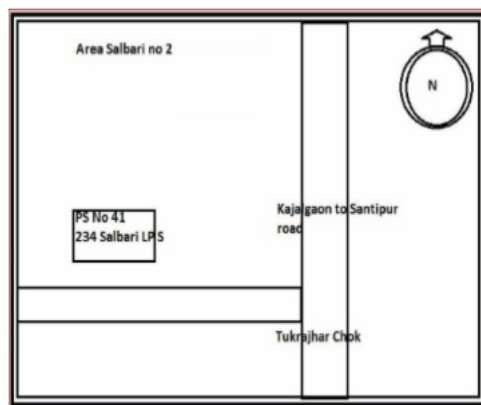

নিৰ্বাচক পঞ্জীয়ন বিষয়াৰ স্বাক্ষৰ

Nazri Naksha

Google Map View

Polling Station Building Front View

ভোটগ্ৰহন কেন্দ্ৰৰ সন্মুখৰ দৃশ্য

Cad View

Key MAP View

1 নাম : পূৰ্ণকান্ত বসুমতাৰী পিতাৰ নাম: সিকিৰাম ঘৰ নং : 1 বয়স : 62 লিঙ্গ : পুৰুষ	KLM3634568 ফটো উপলব্ধ	2 নাম : সুমৰী বসুমতাৰী স্বামীৰ নাম: পূৰ্ণকান্ত ঘৰ নং : 1 বয়স : 60 লিঙ্গ : মহিলা	KLM3634579 ফটো উপলব্ধ	3 নাম : মহেশ্বৰ বসুমতাৰী পিতাৰ নাম: পূৰ্ণকান্ত ঘৰ নং : 1 বয়স : 42 লিঙ্গ : পুৰুষ	KLM3634580 ফটো উপলব্ধ
4 নাম : অঞ্জালি বসুমতাৰী স্বামীৰ নাম: মহেশ্বৰ বসুমতাৰী ঘৰ নং : 01 বয়স : 33 লিঙ্গ : মহিলা	KLM0552414 ফটো উপলব্ধ	5 নাম : মিনিৰাজ বসুমতাৰী পিতাৰ নাম: পূৰ্ণকান্ত বসুমতাৰী ঘৰ নং : 1 বয়স : 30 লিঙ্গ : পুৰুষ	KLM2409305 ফটো উপলব্ধ	6 নাম : নিলিমা বসুমতাৰী স্বামীৰ নাম: মিনিৰাজ বসুমতাৰী ঘৰ নং : 1 বয়স : 28 লিঙ্গ : মহিলা	KLM0551432 ফটো উপলব্ধ
7 নাম : পামি বসুমতাৰী পিতাৰ নাম: পূৰ্ণকান্ত বসুমতাৰী ঘৰ নং : 1 বয়স : 25 লিঙ্গ : মহিলা	KLM0551366 ফটো উপলব্ধ	8 নাম : মনিৰাম বসুমতাৰী পিতাৰ নাম: সিকিৰাম ঘৰ নং : 2 বয়স : 80 লিঙ্গ : পুৰুষ	KLM3634604 ফটো উপলব্ধ	9 নাম : লাইচাৰী বসুমতাৰী স্বামীৰ নাম: মনিৰাম ঘৰ নং : 2 বয়স : 78 লিঙ্গ : মহিলা	KLM3634615 ফটো উপলব্ধ
# 10 নাম : কামিনী বসুমতাৰী পিতাৰ নাম: মনিৰাম ঘৰ নং : 2 বয়স : 52 লিঙ্গ : পুৰুষ	KLM3634626 ফটো উপলব্ধ	11 নাম : মিজিং বসুমতাৰী স্বামীৰ নাম: কামিনী ঘৰ নং : 2 বয়স : 50 লিঙ্গ : মহিলা	KLM3634637 ফটো উপলব্ধ	12 নাম : জলেশ্বৰ বসুমতাৰী পিতাৰ নাম: মণিৰাম বসুমতাৰী ঘৰ নং : 2 বয়স : 40 লিঙ্গ : পুৰুষ	KLM0350298 ফটো উপলব্ধ
13 নাম : বিনা বসুমতাৰী পিতাৰ নাম: জীলেছৰ বসুমতাৰী ঘৰ নং : 2 বয়স : 37 লিঙ্গ : মহিলা	KLM0090795 ফটো উপলব্ধ	14 নাম : বিজু বসুমতাৰী পিতাৰ নাম: কামিনী বসুমতাৰী ঘৰ নং : 2 বয়স : 26 লিঙ্গ : পুৰুষ	KLM0414193 ফটো উপলব্ধ	15 নাম : বিধিমা বসুমতাৰী পিতাৰ নাম: কামিনী কুমাৰ বসুমতাৰী ঘৰ নং : 2 বয়স : 25 লিঙ্গ : মহিলা	KLM0683268 ফটো উপলব্ধ
16 নাম : জোনালী বসুমতাৰী স্বামীৰ নাম: বিজু বসুমতাৰী ঘৰ নং : 02আ বয়স : 26 লিঙ্গ : মহিলা	IZQ0003723 ফটো উপলব্ধ	17 নাম : লক্ষীৰামদেব সূত্ৰধৰ পিতাৰ নাম: গুইদেব ঘৰ নং : 03 বয়স : 60 লিঙ্গ : পুৰুষ	KLM3639303 ফটো উপলব্ধ	18 নাম : ৰোমৈ বসুমতাৰী পিতাৰ নাম: অবিনাশ বসুমতাৰী ঘৰ নং : 03 বয়স : 42 লিঙ্গ : পুৰুষ	KLM1257286 ফটো উপলব্ধ
19 নাম : কল্পনা বসুমতাৰী পিতাৰ নাম: ৰম্মী বসুমতাৰী ঘৰ নং : 03 বয়স : 37 লিঙ্গ : মহিলা	KLM3634671 ফটো উপলব্ধ	20 নাম : ৰিতো বসুমতাৰী পিতাৰ নাম: অবিনাশ বসুমতাৰী ঘৰ নং : 03 বয়স : 30 লিঙ্গ : পুৰুষ	KLM2409316 ফটো উপলব্ধ	21 নাম : দানে বসুমতাৰী স্বামীৰ নাম: ৰিতো বসুমতাৰী ঘৰ নং : 03 বয়স : 27 লিঙ্গ : মহিলা	KLM0286328 ফটো উপলব্ধ
22 নাম : গালা নাৰ্জাৰী পিতাৰ নাম: খান্দা ঘৰ নং : 8 বয়স : 65 লিঙ্গ : পুৰুষ	KLM3634728 ফটো উপলব্ধ	23 নাম : মালতী নাৰ্জাৰী স্বামীৰ নাম: গালা ঘৰ নং : 8 বয়স : 63 লিঙ্গ : মহিলা	KLM3634739 ফটো উপলব্ধ	24 নাম : খুদিৰাম নাৰ্জাৰী পিতাৰ নাম: গালা নাৰ্জাৰী ঘৰ নং : 8 বয়স : 37 লিঙ্গ : পুৰুষ	KLM3634751 ফটো উপলব্ধ
25 নাম : দিপজো নাৰ্জাৰী স্বামীৰ নাম: কুদিৰাম ঘৰ নং : 8 বয়স : 35 লিঙ্গ : মহিলা	KLM3634762 ফটো উপলব্ধ	26 নাম : বিজেন নাৰ্জাৰী পিতাৰ নাম: গালা নাৰ্জাৰী ঘৰ নং : 8 বয়স : 30 লিঙ্গ : পুৰুষ	KLM2409327 ফটো উপলব্ধ	27 নাম : মনিলা নাৰ্জাৰী পিতাৰ নাম: গালা নাৰ্জাৰী ঘৰ নং : 04 বয়স : 28 লিঙ্গ : মহিলা	IZQ0030684 ফটো উপলব্ধ
# 28 নাম : নাৰ্বে বসুমতাৰী স্বামীৰ নাম: সুৰেন ঘৰ নং : 5 বয়স : 68 লিঙ্গ : মহিলা	KLM3634784 ফটো উপলব্ধ	29 নাম : বুবিৰাম বসুমতাৰী পিতাৰ নাম: সুৰেন বসুমতাৰী ঘৰ নং : 5 বয়স : 20 লিঙ্গ : পুৰুষ	IZQ0170035 ফটো উপলব্ধ	30 নাম : নখন্দ নাৰ্জাৰী পিতাৰ নাম: চটোতবগা ঘৰ নং : 6 বয়স : 65 লিঙ্গ : পুৰুষ	KLM3634795 ফটো উপলব্ধ