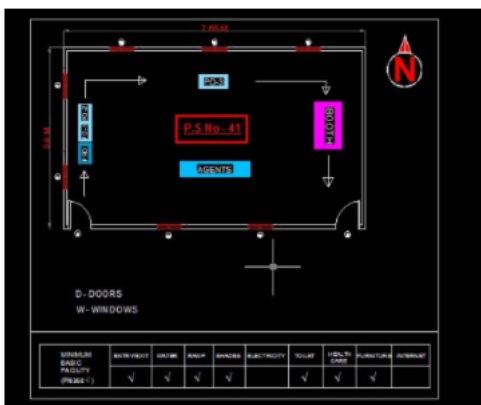

নিৰ্বাচক পঞ্জীয়ন বিষয়াৰ স্বাক্ষৰ

Nazri Naksha

Google Map View

Polling Station Building Front View

ভোটগ্ৰহন কেন্দ্ৰৰ সন্মুখৰ দৃশ্য

Cad View

Key MAP View

1 নাম : পূৰ্ণকান্ত বসুমতাৰী পিতাৰ নাম: সিকিৰাম ঘৰ নং : 1 বয়স : 62 লিঙ্গ : পুৰুষ	KLM3634568 ফটো উপলব্ধ	2 নাম : সুমৰী বসুমতাৰী স্বামীৰ নাম: পূৰ্ণকান্ত ঘৰ নং : 1 বয়স : 60 লিঙ্গ : মহিলা	KLM3634579 ফটো উপলব্ধ	3 নাম : মহেশ্বৰ বসুমতাৰী পিতাৰ নাম: পূৰ্ণকান্ত ঘৰ নং : 1 বয়স : 42 লিঙ্গ : পুৰুষ	KLM3634580 ফটো উপলব্ধ
4 নাম : অঞ্জালি বসুমতাৰী স্বামীৰ নাম: মহেশ্বৰ বসুমতাৰী ঘৰ নং : 01 বয়স : 33 লিঙ্গ : মহিলা	KLM0552414 ফটো উপলব্ধ	5 নাম : মিনিৰাজ বসুমতাৰী পিতাৰ নাম: পূৰ্ণকান্ত বসুমতাৰী ঘৰ নং : 1 বয়স : 30 লিঙ্গ : পুৰুষ	KLM2409305 ফটো উপলব্ধ	6 নাম : নিলিমা বসুমতাৰী স্বামীৰ নাম: মিনিৰাজ বসুমতাৰী ঘৰ নং : 1 বয়স : 28 লিঙ্গ : মহিলা	KLM0551432 ফটো উপলব্ধ
7 নাম : পামি বসুমতাৰী পিতাৰ নাম: পূৰ্ণকান্ত বসুমতাৰী ঘৰ নং : 1 বয়স : 25 লিঙ্গ : মহিলা	KLM0551366 ফটো উপলব্ধ	8 নাম : মনিৰাম বসুমতাৰী পিতাৰ নাম: সিকিৰাম ঘৰ নং : 2 বয়স : 80 লিঙ্গ : পুৰুষ	KLM3634604 ফটো উপলব্ধ	9 নাম : লাইচাৰী বসুমতাৰী স্বামীৰ নাম: মনিৰাম ঘৰ নং : 2 বয়স : 78 লিঙ্গ : মহিলা	KLM3634615 ফটো উপলব্ধ
# 10 নাম : কামিনী বসুমতাৰী পিতাৰ নাম: মনিৰাম ঘৰ নং : 2 বয়স : 52 লিঙ্গ : পুৰুষ	KLM3634626 ফটো উপলব্ধ	11 নাম : মিজিং বসুমতাৰী স্বামীৰ নাম: কামিনী ঘৰ নং : 2 বয়স : 50 লিঙ্গ : মহিলা	KLM3634637 ফটো উপলব্ধ	12 নাম : জলেশ্বৰ বসুমতাৰী পিতাৰ নাম: মণিৰাম বসুমতাৰী ঘৰ নং : 2 বয়স : 40 লিঙ্গ : পুৰুষ	KLM0350298 ফটো উপলব্ধ
13 নাম : বিনা বসুমতাৰী পিতাৰ নাম: জীলেছৰ বসুমতাৰী ঘৰ নং : 2 বয়স : 37 লিঙ্গ : মহিলা	KLM0090795 ফটো উপলব্ধ	14 নাম : বিজু বসুমতাৰী পিতাৰ নাম: কামিনী বসুমতাৰী ঘৰ নং : 2 বয়স : 26 লিঙ্গ : পুৰুষ	KLM0414193 ফটো উপলব্ধ	15 নাম : বিধিমা বসুমতাৰী পিতাৰ নাম: কামিনী কুমাৰ বসুমতাৰী ঘৰ নং : 2 বয়স : 25 লিঙ্গ : মহিলা	KLM0683268 ফটো উপলব্ধ
16 নাম : জোনালী বসুমতাৰী স্বামীৰ নাম: বিজু বসুমতাৰী ঘৰ নং : 02আ বয়স : 26 লিঙ্গ : মহিলা	IZQ0003723 ফটো উপলব্ধ	17 নাম : লক্ষীৰামদেব সূত্ৰধৰ পিতাৰ নাম: গুইদেব ঘৰ নং : 03 বয়স : 60 লিঙ্গ : পুৰুষ	KLM3639303 ফটো উপলব্ধ	18 নাম : ৰোমৈ বসুমতাৰী পিতাৰ নাম: অবিনাশ বসুমতাৰী ঘৰ নং : 03 বয়স : 42 লিঙ্গ : পুৰুষ	KLM1257286 ফটো উপলব্ধ
19 নাম : কল্পনা বসুমতাৰী পিতাৰ নাম: ৰম্মী বসুমতাৰী ঘৰ নং : 03 বয়স : 37 লিঙ্গ : মহিলা	KLM3634671 ফটো উপলব্ধ	20 নাম : ৰিতো বসুমতাৰী পিতাৰ নাম: অবিনাশ বসুমতাৰী ঘৰ নং : 03 বয়স : 30 লিঙ্গ : পুৰুষ	KLM2409316 ফটো উপলব্ধ	21 নাম : দানে বসুমতাৰী স্বামীৰ নাম: ৰিতো বসুমতাৰী ঘৰ নং : 03 বয়স : 27 লিঙ্গ : মহিলা	KLM0286328 ফটো উপলব্ধ
22 নাম : গালা নাৰ্জাৰী পিতাৰ নাম: খান্দা ঘৰ নং : 8 বয়স : 65 লিঙ্গ : পুৰুষ	KLM3634728 ফটো উপলব্ধ	23 নাম : মালতী নাৰ্জাৰী স্বামীৰ নাম: গালা ঘৰ নং : 8 বয়স : 63 লিঙ্গ : মহিলা	KLM3634739 ফটো উপলব্ধ	24 নাম : খুদিৰাম নাৰ্জাৰী পিতাৰ নাম: গালা নাৰ্জাৰী ঘৰ নং : 8 বয়স : 37 লিঙ্গ : পুৰুষ	KLM3634751 ফটো উপলব্ধ
25 নাম : দিপজো নাৰ্জাৰী স্বামীৰ নাম: কুদিৰাম ঘৰ নং : 8 বয়স : 35 লিঙ্গ : মহিলা	KLM3634762 ফটো উপলব্ধ	26 নাম : বিজেন নাৰ্জাৰী পিতাৰ নাম: গালা নাৰ্জাৰী ঘৰ নং : 8 বয়স : 30 লিঙ্গ : পুৰুষ	KLM2409327 ফটো উপলব্ধ	27 নাম : মনিলা নাৰ্জাৰী পিতাৰ নাম: গালা নাৰ্জাৰী ঘৰ নং : 04 বয়স : 28 লিঙ্গ : মহিলা	IZQ0030684 ফটো উপলব্ধ
# 28 নাম : নাৰ্বে বসুমতাৰী স্বামীৰ নাম: সুৰেন ঘৰ নং : 5 বয়স : 68 লিঙ্গ : মহিলা	KLM3634784 ফটো উপলব্ধ	29 নাম : বুবিৰাম বসুমতাৰী পিতাৰ নাম: সুৰেন বসুমতাৰী ঘৰ নং : 5 বয়স : 20 লিঙ্গ : পুৰুষ	IZQ0170035 ফটো উপলব্ধ	30 নাম : নখন্দ নাৰ্জাৰী পিতাৰ নাম: চটোতবগা ঘৰ নং : 6 বয়স : 65 লিঙ্গ : পুৰুষ	KLM3634795 ফটো উপলব্ধ