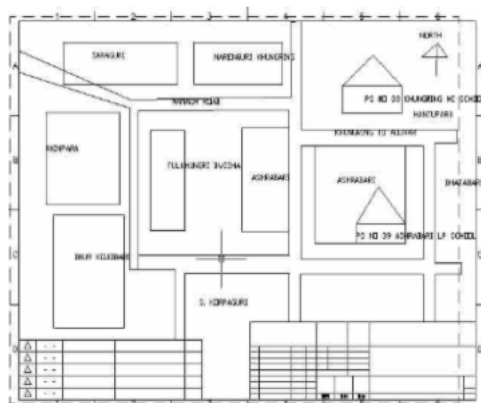

নিৰ্বাচক পঞ্জীয়ন বিষয়াৰ স্বাক্ষৰ

Nazri Naksha

Google Map View

Polling Station Building Front View

ভোটগ্ৰহন কেন্দ্ৰৰ সন্মুখৰ দৃশ্য

PS 39 , 701 NO BIRINCHIGURI LP SCHOOL

Cad View

Key MAP View