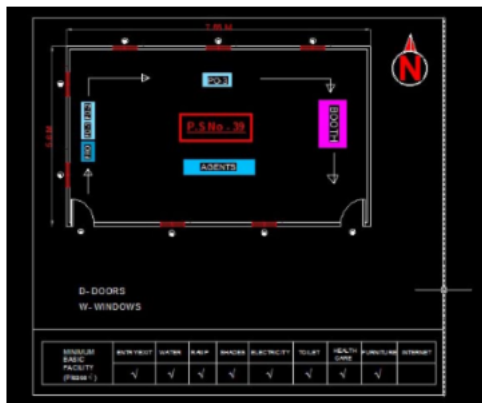

নিৰ্বাচক পঞ্জীয়ন বিষয়াৰ স্বাক্ষৰ

Nazri Naksha

Google Map View

Polling Station Building Front View

ভোটগ্ৰহন কেন্দ্ৰৰ সন্মুখৰ দৃশ্য

PS 39 , 701 NO BIRINCHIGURI LP SCHOOL

Cad View

Key MAP View