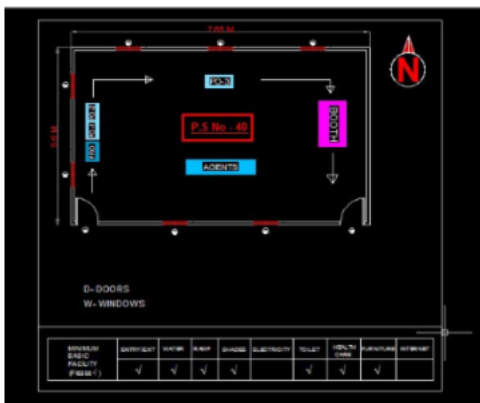

নিৰ্বাচক পঞ্জীয়ন বিষয়াৰ স্বাক্ষৰ

Nazri Naksha

Google Map View

Polling Station Building Front View

ভোটগ্রহন কেন্দ্ৰৰ সন্মুখৰ দৃশ্য

Cad View

Key MAP View

1 নাম : বিলীপুংগ নাৰ্জাৰী পিতাৰ নাম: টিকেন নাৰ্জাৰী ঘৰ নং : 02 বয়স : 24 লিঙ্গ : পুৰুষ	IZQ0132316 ফটো উপলব্ধ	2 নাম : বীৰ্কেংগ নাৰ্জাৰী পিতাৰ নাম: খেংগুনা নাৰ্জাৰী ঘৰ নং : 02 বয়স : 20 লিঙ্গ : পুৰুষ	IZQ0131680 ফটো উপলব্ধ	3 নাম : গৈডে বসুমতাৰী স্বামীৰ নাম: কতেংগ বসুমতাৰী ঘৰ নং : 39 বয়স : 64 লিঙ্গ : মহিলা	KLM1153295 ফটো উপলব্ধ
4 নাম : কতেংগ বসুমতাৰী পিতাৰ নাম: হাৰ্খলা বসুমতাৰী ঘৰ নং : 02 বয়স : 52 লিঙ্গ : পুৰুষ	KLM3539013 ফটো উপলব্ধ	5 নাম : ককেৰেং বাসুমতাৰী পিতাৰ নাম: হাৰ্খলা বাসুমতাৰী ঘৰ নং : 02 বয়স : 51 লিঙ্গ : পুৰুষ	KLM0171256 ফটো উপলব্ধ	6 নাম : সন্তোলা গয়াৰী পিতাৰ নাম: জলো ঘৰ নং : 02 বয়স : 51 লিঙ্গ : পুৰুষ	KLM3534563 ফটো উপলব্ধ
7 নাম : টিংগ্ৰীং গয়াৰী স্বামীৰ নাম: সন্তলা ঘৰ নং : 02 বয়স : 50 লিঙ্গ : মহিলা	KLM3534574 ফটো উপলব্ধ	8 নাম : বিপ্তি ৰাম বসুমতাৰী পিতাৰ নাম: মনি ৰাম বসুমতাৰী ঘৰ নং : 02 বয়স : 46 লিঙ্গ : পুৰুষ	KLM3534585 ফটো উপলব্ধ	9 নাম : নিৰ্মল বসুমতাৰী পিতাৰ নাম: কত্ৰেং বসুমতাৰী ঘৰ নং : 02 বয়স : 34 লিঙ্গ : পুৰুষ	KLM0182774 ফটো উপলব্ধ
10 নাম : দিপক বসুমতাৰী পিতাৰ নাম: বিষ্টিৰাম বসুমতাৰী ঘৰ নং : 02 বয়স : 34 লিঙ্গ : পুৰুষ	KLM0183640 ফটো উপলব্ধ	11 নাম : বিমল বসুমতাৰী পিতাৰ নাম: কত্ৰেং বসুমতাৰী ঘৰ নং : 02 বয়স : 29 লিঙ্গ : পুৰুষ	KLM0182683 ফটো উপলব্ধ	12 নাম : সৌমকৌৰ বসুমতাৰী মাতৃৰ নাম: বিমলা বসুমতাৰী ঘৰ নং : 02 বয়স : 28 লিঙ্গ : পুৰুষ	KLM0408385 ফটো উপলব্ধ
13 নাম : স্বমদৌন বসুমতাৰী পিতাৰ নাম: কতেং বসুমতাৰী ঘৰ নং : 02 বয়স : 28 লিঙ্গ : পুৰুষ	KLM0183533 ফটো উপলব্ধ	14 নাম : বিলাইশ্ৰী বসুমতাৰী স্বামীৰ নাম: নিৰ্মল বসুমতাৰী ঘৰ নং : 39 বয়স : 28 লিঙ্গ : মহিলা	IZQ0125518 ফটো উপলব্ধ	15 নাম : গণেশ গয়াৰী মাতৃৰ নাম: টিংগ্ৰীং গয়াৰী ঘৰ নং : 39 বয়স : 24 লিঙ্গ : পুৰুষ	KLM1271469 ফটো উপলব্ধ
16 নাম : গীতা বসুমতাৰী স্বামীৰ নাম: জাতি বসুমতাৰী ঘৰ নং : 02 বয়স : 24 লিঙ্গ : মহিলা	KLM5258108 ফটো উপলব্ধ	17 নাম : সোনালী বসুমতাৰী স্বামীৰ নাম: শমখৰ বসুমতাৰী ঘৰ নং : 39 বয়স : 24 লিঙ্গ : মহিলা	KLM5295225 ফটো উপলব্ধ	18 নাম : সনিয়া গয়াৰী পিতাৰ নাম: সন্তলা গয়াৰী ঘৰ নং : 02 বয়স : 22 লিঙ্গ : মহিলা	KLM5258165 ফটো উপলব্ধ
19 নাম : জাতি বসুমতাৰী পিতাৰ নাম: কৌটেংগ বসুমতাৰী ঘৰ নং : 39 বয়স : 27 লিঙ্গ : পুৰুষ	IZQ0125419 ফটো উপলব্ধ	20 নাম : বাবুৰাম বসুমতাৰী পিতাৰ নাম: হৰুণ বসুমতাৰী ঘৰ নং : 40 বয়স : 50 লিঙ্গ : পুৰুষ	KLM1272533 ফটো উপলব্ধ	21 নাম : দাদী বসুমতাৰী স্বামীৰ নাম: বাবুৰাম বসুমতাৰী ঘৰ নং : 80 বয়স : 44 লিঙ্গ : মহিলা	KLM3534596 ফটো উপলব্ধ
22 নাম : জাহ্নী মুছাহাৰী স্বামীৰ নাম: ফুকন ঘৰ নং : 88 বয়স : 73 লিঙ্গ : মহিলা	KLM3534621 ফটো উপলব্ধ	23 নাম : পুনজিতা মুছাহাৰী স্বামীৰ নাম: বিক্ৰম মুছাহাৰী ঘৰ নং : 88 বয়স : 37 লিঙ্গ : মহিলা	KLM3534610 ফটো উপলব্ধ	24 নাম : বিক্ৰম মুছাহাৰী পিতাৰ নাম: ফুকন মুছাহাৰী ঘৰ নং : 88 বয়স : 37 লিঙ্গ : পুৰুষ	KLM0187625 ফটো উপলব্ধ
25 নাম : লাহেশ্বৰ বসুমতাৰী পিতাৰ নাম: বানেশ্বৰ ঘৰ নং : 51 বয়স : 46 লিঙ্গ : পুৰুষ	KLM3534665 ফটো উপলব্ধ	26 নাম : লাইমন বসুমতাৰী স্বামীৰ নাম: খৰমেশ্বৰ বসুমতাৰী ঘৰ নং : 51 বয়স : 39 লিঙ্গ : মহিলা	KLM3534698 ফটো উপলব্ধ	27 নাম : ৰীতা বসুমতাৰী স্বামীৰ নাম: লাহেশ্বৰ বসুমতাৰী ঘৰ নং : 51 বয়স : 37 লিঙ্গ : মহিলা	KLM3539024 ফটো উপলব্ধ
28 নাম : অংথৰ বসুমতাৰী পিতাৰ নাম: কমেশ্বৰ বসুমতাৰী ঘৰ নং : 51 বয়স : 20 লিঙ্গ : পুৰুষ	IZQ0131987 ফটো উপলব্ধ	29 নাম : ডেবহাশত নাৰ্জাৰী পিতাৰ নাম: কৃপোন নাৰ্জাৰী ঘৰ নং : 54 বয়স : 23 লিঙ্গ : পুৰুষ	KLM5278858 ফটো উপলব্ধ	30 নাম : কৌলৌ বসুমতাৰী পিতাৰ নাম: বেংগী ঘৰ নং : 52 বয়স : 87 লিঙ্গ : পুৰুষ	KLM3534712 ফটো উপলব্ধ