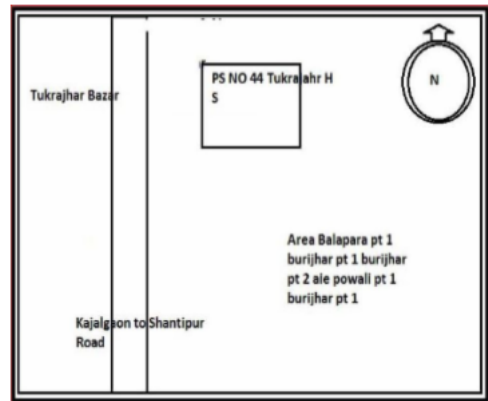

নিৰ্বাচক পঞ্জীয়ন বিষয়াৰ স্বাক্ষৰ

Nazri Naksha

Google Map View

Polling Station Building Front View

ভোটগ্ৰহন কেন্দ্ৰৰ সন্মুখৰ দৃশ্য

Cad View

Key MAP View

1 নাম : কালিমান নাৰ্জাৰী পিতাৰ নাম: দেবেন ঘৰ নং : 1 বয়স : 72 লিঙ্গ : পুৰুষ	KLM3934563 ফটো উপলব্ধ	2 নাম : বাণী নাৰ্জাৰী স্বামীৰ নাম: কালিমান ঘৰ নং : 1 বয়স : 67 লিঙ্গ : মহিলা	KLM3934574 ফটো উপলব্ধ	3 নাম : সোনাশ্ৰী নাৰ্জাৰী স্বামীৰ নাম: অমেন ঘৰ নং : 2 বয়স : 70 লিঙ্গ : মহিলা	KLM3934596 ফটো উপলব্ধ
4 নাম : দাৰেন নাৰ্জাৰী পিতাৰ নাম: বিছাৰসিং ঘৰ নং : 2 বয়স : 67 লিঙ্গ : পুৰুষ	KLM3934585 ফটো উপলব্ধ	5 নাম : উইলসন নাৰ্জাৰী পিতাৰ নাম: অমেন নাৰ্জাৰী ঘৰ নং : 2 বয়স : 48 লিঙ্গ : পুৰুষ	KLM3934609 ফটো উপলব্ধ	6 নাম : মীৰাবালা নাৰ্জাৰী মাতৃৰ নাম: সোনাশ্ৰী ঘৰ নং : 2 বয়স : 40 লিঙ্গ : মহিলা	KLM3934632 ফটো উপলব্ধ
7 নাম : দন নাৰ্জাৰী পিতাৰ নাম: কালিমন ঘৰ নং : 2 বয়স : 40 লিঙ্গ : পুৰুষ	KLM3934654 ফটো উপলব্ধ	8 নাম : বনজিলা নাৰ্জাৰী স্বামীৰ নাম: উলচন ঘৰ নং : 2 বয়স : 37 লিঙ্গ : মহিলা	KLM3934643 ফটো উপলব্ধ	9 নাম : ললিতা নাৰ্জাৰী স্বামীৰ নাম: ডন নাৰ্জাৰী ঘৰ নং : 2 বয়স : 28 লিঙ্গ : মহিলা	KLM0092627 ফটো উপলব্ধ
10 নাম : জেমচন নাৰ্জাৰী পিতাৰ নাম: অমেন নাৰ্জাৰী ঘৰ নং : 2 বি বয়স : 43 লিঙ্গ : পুৰুষ	KLM3934610 ফটো উপলব্ধ	11 নাম : বীতা নাৰ্জাৰী স্বামীৰ নাম: জেমচন নাৰ্জাৰী ঘৰ নং : 2 বি বয়স : 41 লিঙ্গ : মহিলা	KLM3934621 ফটো উপলব্ধ	12 নাম : আন্দিওস নাৰ্জাৰী পিতাৰ নাম: বিসংগ নাৰ্জাৰী ঘৰ নং : 3 বয়স : 86 লিঙ্গ : পুৰুষ	KLM3934712 ফটো উপলব্ধ
13 নাম : ৰোপলা নাৰ্জাৰী পিতাৰ নাম: মঙ্গল ঘৰ নং : 3 বয়স : 60 লিঙ্গ : মহিলা	KLM3934676 ফটো উপলব্ধ	14 নাম : বিমল নাৰ্জাৰী পিতাৰ নাম: মঙ্গল ঘৰ নং : 3 বয়স : 56 লিঙ্গ : পুৰুষ	KLM3934687 ফটো উপলব্ধ	15 নাম : বনজিতা নাৰ্জাৰী স্বামীৰ নাম: বিমল ঘৰ নং : 3 বয়স : 55 লিঙ্গ : মহিলা	KLM3934698 ফটো উপলব্ধ
S 16 নাম : অন নাৰ্জাৰী পিতাৰ নাম: মঙ্গল ঘৰ নং : 3 বয়স : 50 লিঙ্গ : মহিলা	KLM3934701 ফটো উপলব্ধ	17 নাম : মিতিংগা নাৰ্জাৰী পিতাৰ নাম: ৰাবেন নাৰ্জাৰী ঘৰ নং : 3 বয়স : 31 লিঙ্গ : পুৰুষ	KLM0139469 ফটো উপলব্ধ	18 নাম : প্ৰমিলা নাৰ্জাৰী স্বামীৰ নাম: মীতিংগা নাৰ্জাৰী ঘৰ নং : 3 বয়স : 31 লিঙ্গ : মহিলা	KLM1474139 ফটো উপলব্ধ
19 নাম : ফুংগখা নাৰ্জাৰী পিতাৰ নাম: বিমল নাৰ্জাৰী ঘৰ নং : 3 বয়স : 28 লিঙ্গ : পুৰুষ	KLM0386698 ফটো উপলব্ধ	20 নাম : জৌথান নাৰ্জাৰী পিতাৰ নাম: বিমল নাৰ্জাৰী ঘৰ নং : 3 বয়স : 28 লিঙ্গ : পুৰুষ	KLM0140327 ফটো উপলব্ধ	21 নাম : ৰুঙংগ নাৰ্জাৰী পিতাৰ নাম: ৰিবেন নাৰ্জাৰী ঘৰ নং : 3 বয়স : 27 লিঙ্গ : পুৰুষ	KLM0386987 ফটো উপলব্ধ
22 নাম : মীসেল নাৰ্জাৰী পিতাৰ নাম: ৰাবেন নাৰ্জাৰী ঘৰ নং : 3 বয়স : 22 লিঙ্গ : পুৰুষ	KLM1293695 ফটো উপলব্ধ	23 নাম : সনদিপুং নাৰ্জাৰী পিতাৰ নাম: ৰাবেন নাৰ্জাৰী ঘৰ নং : 3 বয়স : 29 লিঙ্গ : পুৰুষ	KLM0139865 ফটো উপলব্ধ	24 নাম : ৰবেন নাৰ্জাৰী পিতাৰ নাম: মঙ্গল ঘৰ নং : 3 বয়স : 52 লিঙ্গ : পুৰুষ	KLM3934734 ফটো উপলব্ধ
25 নাম : গনশ্ৰী নাৰ্জাৰী স্বামীৰ নাম: ৰমেন ঘৰ নং : 3 বয়স : 48 লিঙ্গ : মহিলা	KLM3934745 ফটো উপলব্ধ	26 নাম : মাজেন নাৰ্জাৰী পিতাৰ নাম: কলেন্দ ঘৰ নং : 8 বয়স : 59 লিঙ্গ : পুৰুষ	KLM3934756 ফটো উপলব্ধ	27 নাম : অৰমে নাৰ্জাৰী স্বামীৰ নাম: মাজেন ঘৰ নং : 8 বয়স : 57 লিঙ্গ : মহিলা	KLM3934767 ফটো উপলব্ধ
28 নাম : দৈমালু নাৰ্জাৰী পিতাৰ নাম: মাজেন নাৰ্জাৰী ঘৰ নং : 8 বয়স : 36 লিঙ্গ : পুৰুষ	KLM3944089 ফটো উপলব্ধ	29 নাম : সুৰমালা বসুমতাৰী স্বামীৰ নাম: দ্বিমালু নাৰ্জাৰী ঘৰ নং : 8 বয়স : 35 লিঙ্গ : মহিলা	KLM3944147 ফটো উপলব্ধ	30 নাম : অনজালু নাৰ্জাৰী পিতাৰ নাম: মাজেন নাৰ্জাৰী ঘৰ নং : 8 বয়স : 29 লিঙ্গ : পুৰুষ	KLM0409946 ফটো উপলব্ধ