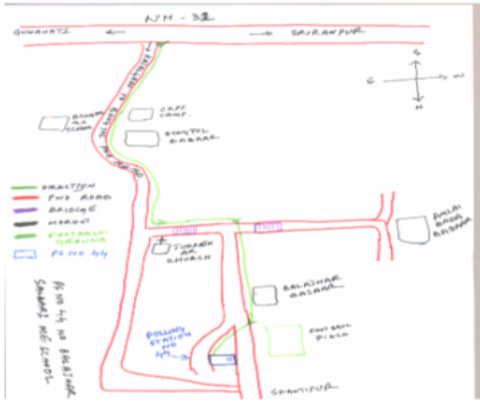

Nazri Naksha