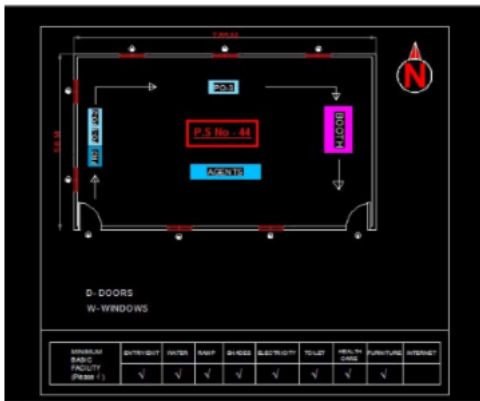

নিৰ্বাচক পঞ্জীয়ন বিষয়াৰ স্বাক্ষৰ

Nazri Naksha

Google Map View

Polling Station Building Front View

ভোটগ্ৰহন কেন্দ্ৰৰ সন্মুখৰ দৃশ্য

Cad View

Key MAP View

1 নাম : কালিমান নাৰ্জাৰী পিতাৰ নাম: দেবেন ঘৰ নং : 1 বয়স : 72 লিঙ্গ : পুৰুষ	KLM3934563 ফটো উপলব্ধ	2 নাম : বাণী নাৰ্জাৰী স্বামীৰ নাম: কালিমান ঘৰ নং : 1 বয়স : 67 লিঙ্গ : মহিলা	KLM3934574 ফটো উপলব্ধ	3 নাম : সোনাশ্ৰী নাৰ্জাৰী স্বামীৰ নাম: অমেন ঘৰ নং : 2 বয়স : 70 লিঙ্গ : মহিলা	KLM3934596 ফটো উপলব্ধ
4 নাম : দাৰেন নাৰ্জাৰী পিতাৰ নাম: বিছাৰসিং ঘৰ নং : 2 বয়স : 67 লিঙ্গ : পুৰুষ	KLM3934585 ফটো উপলব্ধ	5 নাম : উইলসন নাৰ্জাৰী পিতাৰ নাম: অমেন নাৰ্জাৰী ঘৰ নং : 2 বয়স : 48 লিঙ্গ : পুৰুষ	KLM3934609 ফটো উপলব্ধ	6 নাম : মীৰাবালা নাৰ্জাৰী মাতৃৰ নাম: সোনাশ্ৰী ঘৰ নং : 2 বয়স : 40 লিঙ্গ : মহিলা	KLM3934632 ফটো উপলব্ধ
7 নাম : দন নাৰ্জাৰী পিতাৰ নাম: কালিমন ঘৰ নং : 2 বয়স : 40 লিঙ্গ : পুৰুষ	KLM3934654 ফটো উপলব্ধ	8 নাম : বনজিলা নাৰ্জাৰী স্বামীৰ নাম: উলচন ঘৰ নং : 2 বয়স : 37 লিঙ্গ : মহিলা	KLM3934643 ফটো উপলব্ধ	9 নাম : ললিতা নাৰ্জাৰী স্বামীৰ নাম: ডন নাৰ্জাৰী ঘৰ নং : 2 বয়স : 28 লিঙ্গ : মহিলা	KLM0092627 ফটো উপলব্ধ
10 নাম : জেমচন নাৰ্জাৰী পিতাৰ নাম: অমেন নাৰ্জাৰী ঘৰ নং : 2 বি বয়স : 43 লিঙ্গ : পুৰুষ	KLM3934610 ফটো উপলব্ধ	11 নাম : বীতা নাৰ্জাৰী স্বামীৰ নাম: জেমচন নাৰ্জাৰী ঘৰ নং : 2 বি বয়স : 41 লিঙ্গ : মহিলা	KLM3934621 ফটো উপলব্ধ	12 নাম : আন্দিওস নাৰ্জাৰী পিতাৰ নাম: বিসংগ নাৰ্জাৰী ঘৰ নং : 3 বয়স : 86 লিঙ্গ : পুৰুষ	KLM3934712 ফটো উপলব্ধ
13 নাম : ৰোপলা নাৰ্জাৰী পিতাৰ নাম: মঙ্গল ঘৰ নং : 3 বয়স : 60 লিঙ্গ : মহিলা	KLM3934676 ফটো উপলব্ধ	14 নাম : বিমল নাৰ্জাৰী পিতাৰ নাম: মঙ্গল ঘৰ নং : 3 বয়স : 56 লিঙ্গ : পুৰুষ	KLM3934687 ফটো উপলব্ধ	15 নাম : বনজিতা নাৰ্জাৰী স্বামীৰ নাম: বিমল ঘৰ নং : 3 বয়স : 55 লিঙ্গ : মহিলা	KLM3934698 ফটো উপলব্ধ
S 16 নাম : অন নাৰ্জাৰী পিতাৰ নাম: মঙ্গল ঘৰ নং : 3 বয়স : 50 লিঙ্গ : মহিলা	KLM3934701 ফটো উপলব্ধ	17 নাম : মিতিংগা নাৰ্জাৰী পিতাৰ নাম: ৰাবেন নাৰ্জাৰী ঘৰ নং : 3 বয়স : 31 লিঙ্গ : পুৰুষ	KLM0139469 ফটো উপলব্ধ	18 নাম : প্ৰমিলা নাৰ্জাৰী স্বামীৰ নাম: মীতিংগা নাৰ্জাৰী ঘৰ নং : 3 বয়স : 31 লিঙ্গ : মহিলা	KLM1474139 ফটো উপলব্ধ
19 নাম : ফুংগখা নাৰ্জাৰী পিতাৰ নাম: বিমল নাৰ্জাৰী ঘৰ নং : 3 বয়স : 28 লিঙ্গ : পুৰুষ	KLM0386698 ফটো উপলব্ধ	20 নাম : জৌথান নাৰ্জাৰী পিতাৰ নাম: বিমল নাৰ্জাৰী ঘৰ নং : 3 বয়স : 28 লিঙ্গ : পুৰুষ	KLM0140327 ফটো উপলব্ধ	21 নাম : ৰুঙংগ নাৰ্জাৰী পিতাৰ নাম: ৰিবেন নাৰ্জাৰী ঘৰ নং : 3 বয়স : 27 লিঙ্গ : পুৰুষ	KLM0386987 ফটো উপলব্ধ
22 নাম : মীসেল নাৰ্জাৰী পিতাৰ নাম: ৰাবেন নাৰ্জাৰী ঘৰ নং : 3 বয়স : 22 লিঙ্গ : পুৰুষ	KLM1293695 ফটো উপলব্ধ	23 নাম : সনদিপুং নাৰ্জাৰী পিতাৰ নাম: ৰাবেন নাৰ্জাৰী ঘৰ নং : 3 বয়স : 29 লিঙ্গ : পুৰুষ	KLM0139865 ফটো উপলব্ধ	24 নাম : ৰবেন নাৰ্জাৰী পিতাৰ নাম: মঙ্গল ঘৰ নং : 3 বয়স : 52 লিঙ্গ : পুৰুষ	KLM3934734 ফটো উপলব্ধ
25 নাম : গনশ্ৰী নাৰ্জাৰী স্বামীৰ নাম: ৰমেন ঘৰ নং : 3 বয়স : 48 লিঙ্গ : মহিলা	KLM3934745 ফটো উপলব্ধ	26 নাম : মাজেন নাৰ্জাৰী পিতাৰ নাম: কলেন্দ ঘৰ নং : 8 বয়স : 59 লিঙ্গ : পুৰুষ	KLM3934756 ফটো উপলব্ধ	27 নাম : অৰমে নাৰ্জাৰী স্বামীৰ নাম: মাজেন ঘৰ নং : 8 বয়স : 57 লিঙ্গ : মহিলা	KLM3934767 ফটো উপলব্ধ
28 নাম : দৈমালু নাৰ্জাৰী পিতাৰ নাম: মাজেন নাৰ্জাৰী ঘৰ নং : 8 বয়স : 36 লিঙ্গ : পুৰুষ	KLM3944089 ফটো উপলব্ধ	29 নাম : সুৰমালা বসুমতাৰী স্বামীৰ নাম: দ্বিমালু নাৰ্জাৰী ঘৰ নং : 8 বয়স : 35 লিঙ্গ : মহিলা	KLM3944147 ফটো উপলব্ধ	30 নাম : অনজালু নাৰ্জাৰী পিতাৰ নাম: মাজেন নাৰ্জাৰী ঘৰ নং : 8 বয়স : 29 লিঙ্গ : পুৰুষ	KLM0409946 ফটো উপলব্ধ