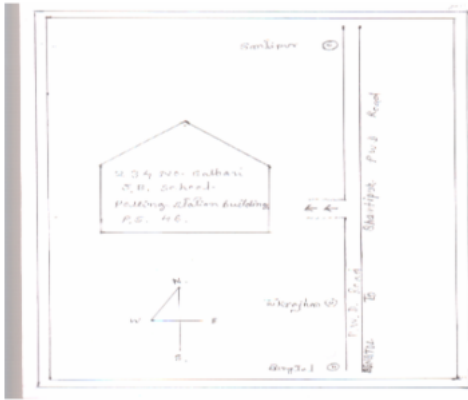

Nazri Naksha