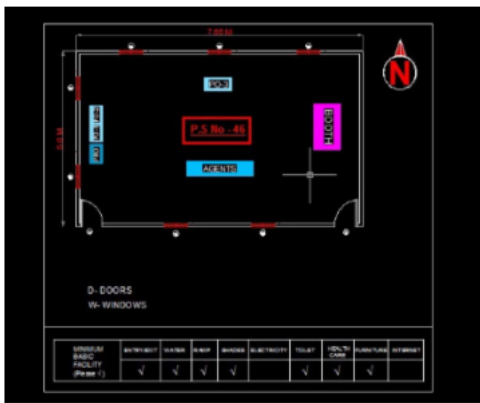

নিৰ্বাচক পঞ্জীয়ন বিষয়াৰ স্বাক্ষৰ

Nazri Naksha

Google Map View

Polling Station Building Front View

ভোটগ্ৰহন কেন্দ্ৰৰ সন্মুখৰ দৃশ্য

Cad View

Key MAP View

1 নাম : পুলমতী গয়াৰী স্বামীৰ নাম : নাগা নাৰ্জাৰী ঘৰ নং : 00 বয়স : 47 লিঙ্গ : মহিলা	KLM0439851 ফটো উপলব্ধ	E 2 নাম : আন্দ্রিয়াছ ইশ্বাৰী পিতাৰ নাম : শুনিৰাম ঘৰ নং : 2 বয়স : 69 লিঙ্গ : পুৰুষ	KLM4034622 ফটো উপলব্ধ	3 নাম : পৰ্মে ইশ্বাৰী স্বামীৰ নাম : আন্দ্রিয়াছ ঘৰ নং : 2 বয়স : 64 লিঙ্গ : মহিলা	KLM4034633 ফটো উপলব্ধ
4 নাম : হেমন্ত ইশ্বাৰী পিতাৰ নাম : আন্দ্রিয়াছ ঘৰ নং : 2 বয়স : 44 লিঙ্গ : পুৰুষ	KLM4034644 ফটো উপলব্ধ	5 নাম : আগষ্টিন ইশ্বাৰী পিতাৰ নাম : আন্দ্রিয়াছ ঘৰ নং : 2 বয়স : 38 লিঙ্গ : পুৰুষ	KLM4034655 ফটো উপলব্ধ	6 নাম : ৰিতা ইশ্বাৰী স্বামীৰ নাম : আগষ্টিন ইশ্বাৰী ঘৰ নং : 2 বয়স : 38 লিঙ্গ : মহিলা	KLM0562124 ফটো উপলব্ধ
7 নাম : অনন্ত ইছলাৰী পিতাৰ নাম : আনদ্ৰেচ ইছলাৰী ঘৰ নং : 2 বয়স : 35 লিঙ্গ : পুৰুষ	KLM4034666 ফটো উপলব্ধ	8 নাম : সম্পা ইছলাৰী স্বামীৰ নাম : হেমন্ত ইছলাৰী ঘৰ নং : 2 বয়স : 33 লিঙ্গ : মহিলা	KLM4034677 ফটো উপলব্ধ	9 নাম : মিৰিণা বসুমতাৰী পিতাৰ নাম : ৰমেশ্বৰ বসুমতাৰী ঘৰ নং : 2 বয়স : 29 লিঙ্গ : মহিলা	KLM0306050 ফটো উপলব্ধ
10 নাম : ৰংজালী বসুমতাৰী স্বামীৰ নাম : চৰন বসুমতাৰী ঘৰ নং : 2 বয়স : 24 লিঙ্গ : মহিলা	IZQ0147926 ফটো উপলব্ধ	11 নাম : মোঞ্জোয় বসুমতাৰী মাতৃৰ নাম : নালা বসুমতাৰী ঘৰ নং : 2 বয়স : 21 লিঙ্গ : পুৰুষ	IZQ0133041 ফটো উপলব্ধ	12 নাম : ৰবশ্ৰী বসুমতাৰী মাতৃৰ নাম : নেমশ্ৰী ঘৰ নং : 3 বয়স : 53 লিঙ্গ : মহিলা	KLM4034699 ফটো উপলব্ধ
13 নাম : দৈছা বসুমতাৰী পিতাৰ নাম : পৈৰলা বসুমতাৰী ঘৰ নং : 3 বয়স : 40 লিঙ্গ : পুৰুষ	KLM0563759 ফটো উপলব্ধ	14 নাম : আনিল বসুমতাৰী পিতাৰ নাম : বেৰ্ছৰন বসুমতাৰী ঘৰ নং : 3 বয়স : 39 লিঙ্গ : পুৰুষ	KLM0138917 ফটো উপলব্ধ	15 নাম : নিলা বসুমতাৰী স্বামীৰ নাম : আনিল বসুমতাৰী ঘৰ নং : 3 বয়স : 36 লিঙ্গ : মহিলা	KLM0139097 ফটো উপলব্ধ
16 নাম : শিত বসুমতাৰী স্বামীৰ নাম : গৌতম বসুমতাৰী ঘৰ নং : 3 বয়স : 36 লিঙ্গ : মহিলা	KLM1278423 ফটো উপলব্ধ	17 নাম : জমনী বসুমতাৰী স্বামীৰ নাম : দ্বীসী বসুমতাৰী ঘৰ নং : 3 বয়স : 32 লিঙ্গ : মহিলা	IZQ0138867 ফটো উপলব্ধ	18 নাম : পৌটম বসুমতাৰী পিতাৰ নাম : ৰবশ্ৰী বসুমতাৰী ঘৰ নং : 3 বয়স : 28 লিঙ্গ : পুৰুষ	KLM0258731 ফটো উপলব্ধ
# 19 নাম : সমবাৰ বসুমতাৰী পিতাৰ নাম : চমৌৰেন বসুমতাৰী ঘৰ নং : 3ক বয়স : 28 লিঙ্গ : পুৰুষ	KLM0439950 ফটো উপলব্ধ	20 নাম : ছৰট বসুমতাৰী পিতাৰ নাম : আনিল বসুমতাৰী ঘৰ নং : 3 বয়স : 27 লিঙ্গ : পুৰুষ	KLM0258590 ফটো উপলব্ধ	21 নাম : টলংগা বসুমতাৰী পিতাৰ নাম : কৰ্ণ বসুমতাৰী ঘৰ নং : 3 বয়স : 27 লিঙ্গ : পুৰুষ	KLM0258103 ফটো উপলব্ধ
# 22 নাম : বিৰটা বসুমতাৰী স্বামীৰ নাম : সোম্বীৰু বসুমতাৰী ঘৰ নং : 3 বয়স : 20 লিঙ্গ : মহিলা	IZQ0117028 ফটো উপলব্ধ	23 নাম : লাসৰ বসুমতাৰী পিতাৰ নাম : জৈলা বসুমতাৰী ঘৰ নং : 8 বয়স : 59 লিঙ্গ : পুৰুষ	KLM2410153 ফটো উপলব্ধ	24 নাম : বিৰাজ বসুমতাৰী পিতাৰ নাম : বিখেন বসুমতাৰী ঘৰ নং : 04 বয়স : 59 লিঙ্গ : পুৰুষ	KLM4034702 ফটো উপলব্ধ
25 নাম : সাইট বসুমতাৰী স্বামীৰ নাম : লাহীৰু বসুমতাৰী ঘৰ নং : 8 বয়স : 58 লিঙ্গ : মহিলা	KLM2409952 ফটো উপলব্ধ	26 নাম : মতৰি বসুমতাৰী স্বামীৰ নাম : বিৰীজ ঘৰ নং : 4 বয়স : 49 লিঙ্গ : মহিলা	KLM4034713 ফটো উপলব্ধ	27 নাম : ৰঞ্জীত বসুমতাৰী পিতাৰ নাম : বিৰীজ ঘৰ নং : 8 বয়স : 39 লিঙ্গ : পুৰুষ	KLM4034724 ফটো উপলব্ধ
28 নাম : হাংমা বসুমতাৰী পিতাৰ নাম : ৰণজিত বসুমতাৰী ঘৰ নং : 8 বয়স : 35 লিঙ্গ : মহিলা	KLM4034746 ফটো উপলব্ধ	29 নাম : সৰত বসুমতাৰী পিতাৰ নাম : লাসীৰু বসুমতাৰী ঘৰ নং : 8 বয়স : 34 লিঙ্গ : পুৰুষ	KLM2410200 ফটো উপলব্ধ	30 নাম : ক্ৰিষ্ণা বসুমতাৰী স্বামীৰ নাম : সৰীত বসুমতাৰী ঘৰ নং : 8 বয়স : 32 লিঙ্গ : মহিলা	KLM2410039 ফটো উপলব্ধ