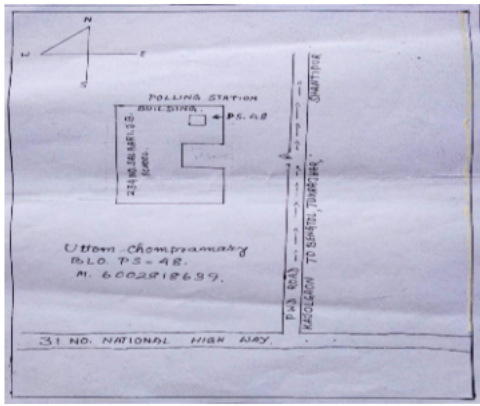

Nazri Naksha