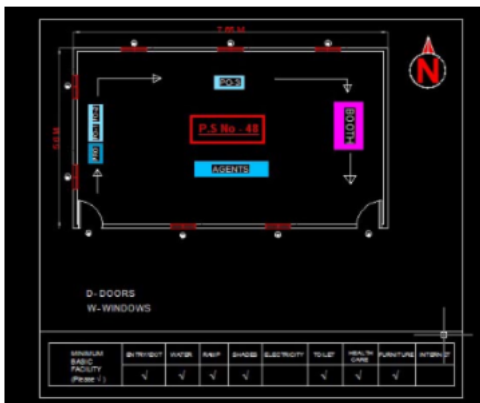

নিৰ্বাচক পঞ্জীয়ন বিষয়াৰ স্বাক্ষৰ

Nazri Naksha

Google Map View

Polling Station Building Front View

ভোটগ্ৰহন কেন্দ্ৰৰ সন্মুখৰ দৃশ্য

Cad View

Key MAP View

1 নাম : বন্জেন বসুমতাৰী পিতাৰ নাম: নন্দ বসুমতাৰী ঘৰ নং : 1 বয়স : 42 লিঙ্গ : পুৰুষ	KLM4238679 ফটো উপলব্ধ	2 নাম : সমেলা বসুমতাৰী স্বামীৰ নাম: বনজেন বসুমতাৰী ঘৰ নং : 1 বয়স : 32 লিঙ্গ : মহিলা	KLM4238668 ফটো উপলব্ধ	3 নাম : লিয়া বসুমতাৰী পিতাৰ নাম: বজেন বসুমতাৰী ঘৰ নং : 1 বয়স : 23 লিঙ্গ : মহিলা	KLM1498484 ফটো উপলব্ধ
4 নাম : মায়া বসুমতাৰী পিতাৰ নাম: বোন্জেন বসুমতাৰী ঘৰ নং : 1 বয়স : 21 লিঙ্গ : মহিলা	IZQ0022129 ফটো উপলব্ধ	5 নাম : মৰা বসুমতাৰী স্বামীৰ নাম: মনেশ্বৰ ঘৰ নং : 8 বয়স : 50 লিঙ্গ : মহিলা	KLM4234600 ফটো উপলব্ধ	6 নাম : দামপ্লা বসুমতাৰী পিতাৰ নাম: মৰা বসুমতাৰী ঘৰ নং : 8 বয়স : 40 লিঙ্গ : পুৰুষ	KLM2410584 ফটো উপলব্ধ
7 নাম : সৰাংশী বসুমতাৰী পিতাৰ নাম: মনেশ্বৰ বসুমতাৰী ঘৰ নং : 4 বয়স : 35 লিঙ্গ : মহিলা	KLM0441741 ফটো উপলব্ধ	8 নাম : বিবাৰি বসুমতাৰী মাতৃৰ নাম: মৰা বসুমতাৰী ঘৰ নং : 8 বয়স : 31 লিঙ্গ : মহিলা	KLM2410551 ফটো উপলব্ধ	9 নাম : বেলাইশ্ৰী নাৰ্জাৰী স্বামীৰ নাম: সুলেন ঘৰ নং : 5 বয়স : 45 লিঙ্গ : মহিলা	KLM4234611 ফটো উপলব্ধ
10 নাম : বিংদাও নাৰ্জাৰী পিতাৰ নাম: বেলাইশ্ৰী নাৰ্জাৰী ঘৰ নং : 5 বয়স : 32 লিঙ্গ : পুৰুষ	KLM2410595 ফটো উপলব্ধ	11 নাম : মেনকা নাৰ্জাৰী স্বামীৰ নাম: বিনদাও নাৰ্জাৰী ঘৰ নং : 5 বয়স : 31 লিঙ্গ : মহিলা	KLM2410517 ফটো উপলব্ধ	12 নাম : কৰমদাও নাৰ্জাৰী পিতাৰ নাম: চুলেন্দ্র নাৰ্জাৰী ঘৰ নং : 5 বয়স : 27 লিঙ্গ : পুৰুষ	KLM0441220 ফটো উপলব্ধ
13 নাম : বশিা বালা বসুমতাৰী স্বামীৰ নাম: কৰমদাও নাৰ্জাৰী ঘৰ নং : 5 বয়স : 27 লিঙ্গ : মহিলা	KLM0676130 ফটো উপলব্ধ	14 নাম : সমাইনা বসুমতাৰী পিতাৰ নাম: কেবেশ বসুমতাৰী ঘৰ নং : 5 বয়স : 23 লিঙ্গ : মহিলা	IZQ0109066 ফটো উপলব্ধ	15 নাম : কবিছ বসুমতাৰী পিতাৰ নাম: মাথীৰাম ঘৰ নং : 5কু বয়স : 55 লিঙ্গ : পুৰুষ	KLM4234622 ফটো উপলব্ধ
16 নাম : মৈনাসি বসুমতাৰী স্বামীৰ নাম: কবিছ ঘৰ নং : 5কু বয়স : 50 লিঙ্গ : মহিলা	KLM4234633 ফটো উপলব্ধ	17 নাম : মনে বসুমতাৰী পিতাৰ নাম: চণ্ডাল বসুমতাৰী ঘৰ নং : 5কু বয়স : 37 লিঙ্গ : পুৰুষ	KLM2410619 ফটো উপলব্ধ	18 নাম : বমেলা বসুমতাৰী স্বামীৰ নাম: মনে বসুমতাৰী ঘৰ নং : 5কু বয়স : 30 লিঙ্গ : মহিলা	KLM2410540 ফটো উপলব্ধ
19 নাম : বলেন নাৰ্জাৰী পিতাৰ নাম: ভবেন ঘৰ নং : 8 বয়স : 60 লিঙ্গ : পুৰুষ	KLM4234655 ফটো উপলব্ধ	20 নাম : বহিলা নাৰ্জাৰী স্বামীৰ নাম: বলেন ঘৰ নং : 8 বয়স : 55 লিঙ্গ : মহিলা	KLM4234666 ফটো উপলব্ধ	21 নাম : প্ৰশান্ত নাৰ্জাৰী পিতাৰ নাম: বলেন ঘৰ নং : 8 বয়স : 41 লিঙ্গ : পুৰুষ	KLM4234677 ফটো উপলব্ধ
22 নাম : শোভিতা নাৰ্জাৰী স্বামীৰ নাম: প্ৰশান্ত নাৰ্জাৰী ঘৰ নং : 08 বয়স : 33 লিঙ্গ : মহিলা	KLM4234688 ফটো উপলব্ধ	23 নাম : উপেন মুছাহাৰী পিতাৰ নাম: বাবু ঘৰ নং : 8কু বয়স : 70 লিঙ্গ : পুৰুষ	KLM4234699 ফটো উপলব্ধ	# 24 নাম : মোণ্টেন মুছাহাৰী পিতাৰ নাম: উপেন ঘৰ নং : 8কু বয়স : 43 লিঙ্গ : পুৰুষ	KLM4234713 ফটো উপলব্ধ
25 নাম : মৌনাসী মুছাহাৰী পিতাৰ নাম: উপেন ঘৰ নং : 8কু বয়স : 38 লিঙ্গ : মহিলা	KLM4234724 ফটো উপলব্ধ	26 নাম : চুচিথা মুছাহাৰী স্বামীৰ নাম: নোনটেন মুছাহাৰী ঘৰ নং : 8কু বয়স : 35 লিঙ্গ : মহিলা	KLM2410573 ফটো উপলব্ধ	27 নাম : টিকাই বসুমতাৰী পিতাৰ নাম: কেট্ৰমহন ঘৰ নং : 10 বয়স : 80 লিঙ্গ : পুৰুষ	KLM4234735 ফটো উপলব্ধ
28 নাম : মদে বসুমতাৰী পিতাৰ নাম: টিকাই ঘৰ নং : 10 বয়স : 45 লিঙ্গ : পুৰুষ	KLM4234757 ফটো উপলব্ধ	29 নাম : মঞ্জুৰী বসুমতাৰী স্বামীৰ নাম: মদে ঘৰ নং : 10 বয়স : 43 লিঙ্গ : মহিলা	KLM4234768 ফটো উপলব্ধ	30 নাম : প্ৰিমিকা বসুমতাৰী পিতাৰ নাম: মদে বসুমতাৰী ঘৰ নং : 10 বয়স : 26 লিঙ্গ : মহিলা	KLM0431502 ফটো উপলব্ধ