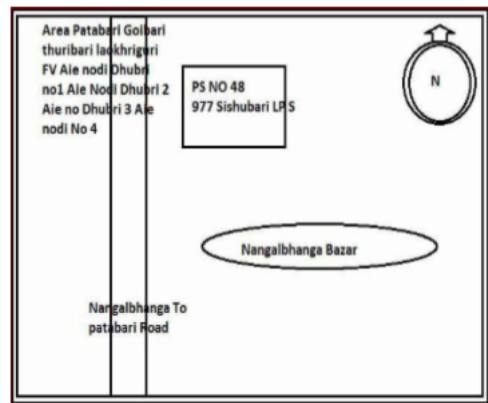

নিৰ্বাচক পঞ্জীয়ন বিষয়াৰ স্বাক্ষৰ

Nazri Naksha

Google Map View

Polling Station Building Front View

ভোটগ্ৰহন কেন্দ্ৰৰ সন্মুখৰ দৃশ্য

Cad View

Key MAP View

1 নাম : বন্জেন বসুমতাৰী পিতাৰ নাম: নন্দ বসুমতাৰী ঘৰ নং : 1 বয়স : 42 লিঙ্গ : পুৰুষ	KLM4238679 ফটো উপলব্ধ	2 নাম : সমেলা বসুমতাৰী স্বামীৰ নাম: বনজেন বসুমতাৰী ঘৰ নং : 1 বয়স : 32 লিঙ্গ : মহিলা	KLM4238668 ফটো উপলব্ধ	3 নাম : লিয়া বসুমতাৰী পিতাৰ নাম: বজেন বসুমতাৰী ঘৰ নং : 1 বয়স : 23 লিঙ্গ : মহিলা	KLM1498484 ফটো উপলব্ধ
4 নাম : মায়া বসুমতাৰী পিতাৰ নাম: বোন্জেন বসুমতাৰী ঘৰ নং : 1 বয়স : 21 লিঙ্গ : মহিলা	IZQ0022129 ফটো উপলব্ধ	5 নাম : মৰা বসুমতাৰী স্বামীৰ নাম: মনেশ্বৰ ঘৰ নং : 8 বয়স : 50 লিঙ্গ : মহিলা	KLM4234600 ফটো উপলব্ধ	6 নাম : দামপ্লা বসুমতাৰী পিতাৰ নাম: মৰা বসুমতাৰী ঘৰ নং : 8 বয়স : 40 লিঙ্গ : পুৰুষ	KLM2410584 ফটো উপলব্ধ
7 নাম : সৰাংশী বসুমতাৰী পিতাৰ নাম: মনেশ্বৰ বসুমতাৰী ঘৰ নং : 4 বয়স : 35 লিঙ্গ : মহিলা	KLM0441741 ফটো উপলব্ধ	8 নাম : বিবাৰি বসুমতাৰী মাতৃৰ নাম: মৰা বসুমতাৰী ঘৰ নং : 8 বয়স : 31 লিঙ্গ : মহিলা	KLM2410551 ফটো উপলব্ধ	9 নাম : বেলাইশ্ৰী নাৰ্জাৰী স্বামীৰ নাম: সুলেন ঘৰ নং : 5 বয়স : 45 লিঙ্গ : মহিলা	KLM4234611 ফটো উপলব্ধ
10 নাম : বিংদাও নাৰ্জাৰী পিতাৰ নাম: বেলাইশ্ৰী নাৰ্জাৰী ঘৰ নং : 5 বয়স : 32 লিঙ্গ : পুৰুষ	KLM2410595 ফটো উপলব্ধ	11 নাম : মেনকা নাৰ্জাৰী স্বামীৰ নাম: বিনদাও নাৰ্জাৰী ঘৰ নং : 5 বয়স : 31 লিঙ্গ : মহিলা	KLM2410517 ফটো উপলব্ধ	12 নাম : কৰমদাও নাৰ্জাৰী পিতাৰ নাম: চুলেন্দ্র নাৰ্জাৰী ঘৰ নং : 5 বয়স : 27 লিঙ্গ : পুৰুষ	KLM0441220 ফটো উপলব্ধ
13 নাম : বশিা বালা বসুমতাৰী স্বামীৰ নাম: কৰমদাও নাৰ্জাৰী ঘৰ নং : 5 বয়স : 27 লিঙ্গ : মহিলা	KLM0676130 ফটো উপলব্ধ	14 নাম : সমাইনা বসুমতাৰী পিতাৰ নাম: কেবেশ বসুমতাৰী ঘৰ নং : 5 বয়স : 23 লিঙ্গ : মহিলা	IZQ0109066 ফটো উপলব্ধ	15 নাম : কবিছ বসুমতাৰী পিতাৰ নাম: মাথীৰাম ঘৰ নং : 5কু বয়স : 55 লিঙ্গ : পুৰুষ	KLM4234622 ফটো উপলব্ধ
16 নাম : মৈনাসি বসুমতাৰী স্বামীৰ নাম: কবিছ ঘৰ নং : 5কু বয়স : 50 লিঙ্গ : মহিলা	KLM4234633 ফটো উপলব্ধ	17 নাম : মনে বসুমতাৰী পিতাৰ নাম: চণ্ডাল বসুমতাৰী ঘৰ নং : 5কু বয়স : 37 লিঙ্গ : পুৰুষ	KLM2410619 ফটো উপলব্ধ	18 নাম : বমেলা বসুমতাৰী স্বামীৰ নাম: মনে বসুমতাৰী ঘৰ নং : 5কু বয়স : 30 লিঙ্গ : মহিলা	KLM2410540 ফটো উপলব্ধ
19 নাম : বলেন নাৰ্জাৰী পিতাৰ নাম: ভবেন ঘৰ নং : 8 বয়স : 60 লিঙ্গ : পুৰুষ	KLM4234655 ফটো উপলব্ধ	20 নাম : বহিলা নাৰ্জাৰী স্বামীৰ নাম: বলেন ঘৰ নং : 8 বয়স : 55 লিঙ্গ : মহিলা	KLM4234666 ফটো উপলব্ধ	21 নাম : প্ৰশান্ত নাৰ্জাৰী পিতাৰ নাম: বলেন ঘৰ নং : 8 বয়স : 41 লিঙ্গ : পুৰুষ	KLM4234677 ফটো উপলব্ধ
22 নাম : শোভিতা নাৰ্জাৰী স্বামীৰ নাম: প্ৰশান্ত নাৰ্জাৰী ঘৰ নং : 08 বয়স : 33 লিঙ্গ : মহিলা	KLM4234688 ফটো উপলব্ধ	23 নাম : উপেন মুছাহাৰী পিতাৰ নাম: বাবু ঘৰ নং : 8কু বয়স : 70 লিঙ্গ : পুৰুষ	KLM4234699 ফটো উপলব্ধ	# 24 নাম : মোণ্টেন মুছাহাৰী পিতাৰ নাম: উপেন ঘৰ নং : 8কু বয়স : 43 লিঙ্গ : পুৰুষ	KLM4234713 ফটো উপলব্ধ
25 নাম : মৌনাসী মুছাহাৰী পিতাৰ নাম: উপেন ঘৰ নং : 8কু বয়স : 38 লিঙ্গ : মহিলা	KLM4234724 ফটো উপলব্ধ	26 নাম : চুচিথা মুছাহাৰী স্বামীৰ নাম: নোনটেন মুছাহাৰী ঘৰ নং : 8কু বয়স : 35 লিঙ্গ : মহিলা	KLM2410573 ফটো উপলব্ধ	27 নাম : টিকাই বসুমতাৰী পিতাৰ নাম: কেট্ৰমহন ঘৰ নং : 10 বয়স : 80 লিঙ্গ : পুৰুষ	KLM4234735 ফটো উপলব্ধ
28 নাম : মদে বসুমতাৰী পিতাৰ নাম: টিকাই ঘৰ নং : 10 বয়স : 45 লিঙ্গ : পুৰুষ	KLM4234757 ফটো উপলব্ধ	29 নাম : মঞ্জুৰী বসুমতাৰী স্বামীৰ নাম: মদে ঘৰ নং : 10 বয়স : 43 লিঙ্গ : মহিলা	KLM4234768 ফটো উপলব্ধ	30 নাম : প্ৰিমিকা বসুমতাৰী পিতাৰ নাম: মদে বসুমতাৰী ঘৰ নং : 10 বয়স : 26 লিঙ্গ : মহিলা	KLM0431502 ফটো উপলব্ধ