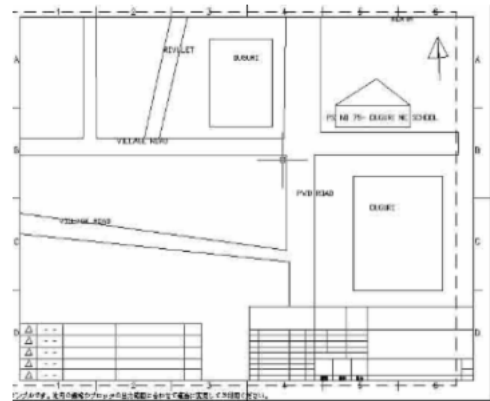

নিৰ্বাচক পঞ্জীয়ন বিষয়াৰ স্বাক্ষৰ

Nazri Naksha

Google Map View

Polling Station Building Front View

ভোটগ্ৰহন কেন্দ্ৰৰ সন্মুখৰ দৃশ্য

Cad View

Key MAP View

1 নাম : বেৰগো বসুমতাৰী পিতাৰ নাম: বিশ্ৰাম বসুমতাৰী ঘৰ নং : 1 বয়স : 47 লিঙ্গ : পুৰুষ	IZQ0072363 ফটো উপলব্ধ	2 নাম : সুৰসিং বসুমতাৰী পিতাৰ নাম: বিশ্ৰাম ঘৰ নং : 1 বয়স : 46 লিঙ্গ : পুৰুষ	KLM6834613 ফটো উপলব্ধ	3 নাম : বিপদীৰ বসুমতাৰী পিতাৰ নাম: বিশ্ৰাম ঘৰ নং : 1 বয়স : 42 লিঙ্গ : পুৰুষ	KLM6834635 ফটো উপলব্ধ
E 4 নাম : সুকুমনি বসুমতাৰী স্বামীৰ নাম: সুৰসিং ঘৰ নং : 1 বয়স : 42 লিঙ্গ : মহিলা	KLM6834624 ফটো উপলব্ধ	5 নাম : অলোকা বসুমতাৰী স্বামীৰ নাম: বিপদীৰ ঘৰ নং : 1 বয়স : 40 লিঙ্গ : মহিলা	KLM6834646 ফটো উপলব্ধ	6 নাম : বিগ্ৰাইসিং বসুমতাৰী পিতাৰ নাম: বিশ্ৰাম ঘৰ নং : 1 বয়স : 37 লিঙ্গ : পুৰুষ	KLM6834657 ফটো উপলব্ধ
7 নাম : ইপিন বসুমতাৰী মাতৃৰ নাম: সোনাশ্ৰী বসুমতাৰী ঘৰ নং : 1 বয়স : 27 লিঙ্গ : মহিলা	KLM5252671 ফটো উপলব্ধ	8 নাম : দিপালি বসুমতাৰী স্বামীৰ নাম: বিগ্ৰাইসিং বসুমতাৰী ঘৰ নং : 1 বয়স : 25 লিঙ্গ : মহিলা	KLM0554055 ফটো উপলব্ধ	9 নাম : বাবুৰাম বসুমতাৰী পিতাৰ নাম: মহেন ঘৰ নং : 9 বয়স : 59 লিঙ্গ : পুৰুষ	KLM6834737 ফটো উপলব্ধ
10 নাম : মিজিং বসুমতাৰী পিতাৰ নাম: বাবুৰাম বসুমতাৰী ঘৰ নং : 9 বয়স : 38 লিঙ্গ : পুৰুষ	KLM6834759 ফটো উপলব্ধ	11 নাম : অঞ্জালী বসুমতাৰী স্বামীৰ নাম: মিজিং বসুমতাৰী ঘৰ নং : 9 বয়স : 34 লিঙ্গ : মহিলা	KLM2430117 ফটো উপলব্ধ	12 নাম : বিজয় বসুমতাৰী পিতাৰ নাম: বাবুৰাম বসুমতাৰী ঘৰ নং : 9 বয়স : 33 লিঙ্গ : পুৰুষ	KLM2430219 ফটো উপলব্ধ
13 নাম : ৰাজ ব্ৰহ্ম পিতাৰ নাম: দাওখা ঘৰ নং : 8 বয়স : 38 লিঙ্গ : পুৰুষ	KLM6834793 ফটো উপলব্ধ	14 নাম : বন্দা বসুমতাৰী পিতাৰ নাম: খোখ্ৰা ঘৰ নং : 9 বয়স : 65 লিঙ্গ : পুৰুষ	KLM6834851 ফটো উপলব্ধ	15 নাম : দাবে বসুমতাৰী স্বামীৰ নাম: বন্দা ঘৰ নং : 9 বয়স : 60 লিঙ্গ : মহিলা	KLM6834862 ফটো উপলব্ধ
16 নাম : সোচিমা বসুমতাৰী স্বামীৰ নাম: লেখু বাসুমতাৰী ঘৰ নং : 9 বয়স : 42 লিঙ্গ : মহিলা	KLM0554014 ফটো উপলব্ধ	17 নাম : লেম্ব বসুমতাৰী পিতাৰ নাম: বন্দা ঘৰ নং : 9 বয়স : 40 লিঙ্গ : পুৰুষ	KLM6834873 ফটো উপলব্ধ	18 নাম : ৰাখেব বসুমতাৰী পিতাৰ নাম: বন্দা বসুমতাৰী ঘৰ নং : 9 বয়স : 32 লিঙ্গ : পুৰুষ	KLM2430208 ফটো উপলব্ধ
19 নাম : শৰ্মিলা বসুমতাৰী স্বামীৰ নাম: ৰাখেব বসুমতাৰী ঘৰ নং : 9 বয়স : 29 লিঙ্গ : মহিলা	KLM0456095 ফটো উপলব্ধ	20 নাম : মিনিসোৰাং বসুমতাৰী পিতাৰ নাম: বান্দা বসুমতাৰী ঘৰ নং : 9 বয়স : 26 লিঙ্গ : পুৰুষ	KLM0553958 ফটো উপলব্ধ	21 নাম : গাইদে বসুমতাৰী স্বামীৰ নাম: মিনিসোৰাং বসুমতাৰী ঘৰ নং : 7 বয়স : 24 লিঙ্গ : মহিলা	KLM1471671 ফটো উপলব্ধ
22 নাম : দুব্ৰি ব্ৰহ্ম স্বামীৰ নাম: পূৰ্ণ ঘৰ নং : 8 বয়স : 65 লিঙ্গ : মহিলা	KLM6834884 ফটো উপলব্ধ	23 নাম : কাৰ্তিক ব্ৰহ্ম পিতাৰ নাম: পূৰ্ণ ঘৰ নং : 8 বয়স : 43 লিঙ্গ : পুৰুষ	KLM6834895 ফটো উপলব্ধ	24 নাম : মোনন ব্ৰহ্ম পিতাৰ নাম: পূৰ্ণ ঘৰ নং : 8 বয়স : 42 লিঙ্গ : পুৰুষ	KLM6834908 ফটো উপলব্ধ
25 নাম : সুমিত্ৰা ব্ৰহ্ম স্বামীৰ নাম: মোনন ঘৰ নং : 8 বয়স : 40 লিঙ্গ : মহিলা	KLM6834919 ফটো উপলব্ধ	26 নাম : মেনকা ব্ৰহ্ম পিতাৰ নাম: মনন ব্ৰহ্ম ঘৰ নং : 8 বয়স : 21 লিঙ্গ : মহিলা	KLM5248042 ফটো উপলব্ধ	27 নাম : পিজী ব্ৰহ্ম পিতাৰ নাম: মনন ব্ৰহ্ম ঘৰ নং : 8 বয়স : 20 লিঙ্গ : মহিলা	IZQ0082677 ফটো উপলব্ধ
28 নাম : নকল বসুমতাৰী পিতাৰ নাম: গেন্দ্ৰা ঘৰ নং : 9 বয়স : 65 লিঙ্গ : পুৰুষ	KLM6834931 ফটো উপলব্ধ	29 নাম : পাউদুৰ বসুমতাৰী স্বামীৰ নাম: নকল ঘৰ নং : 9 বয়স : 58 লিঙ্গ : মহিলা	KLM6834942 ফটো উপলব্ধ	30 নাম : শুক্ৰী বসুমতাৰী পিতাৰ নাম: নকল ঘৰ নং : 9 বয়স : 34 লিঙ্গ : মহিলা	KLM6834953 ফটো উপলব্ধ