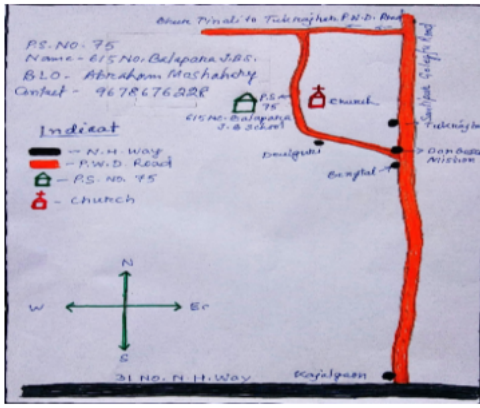

Nazri Naksha