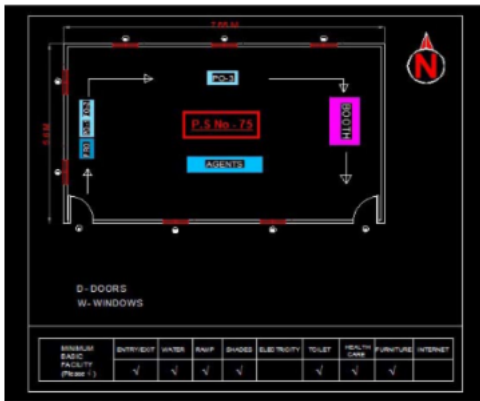

নিৰ্বাচক পঞ্জীয়ন বিষয়াৰ স্বাক্ষৰ

Nazri Naksha

Google Map View

Polling Station Building Front View

ভোটগ্ৰহন কেন্দ্ৰৰ সন্মুখৰ দৃশ্য

Cad View

Key MAP View

1 নাম : বেৰগো বসুমতাৰী পিতাৰ নাম: বিশ্ৰাম বসুমতাৰী ঘৰ নং : 1 বয়স : 47 লিঙ্গ : পুৰুষ	IZQ0072363 ফটো উপলব্ধ	2 নাম : সুৰসিং বসুমতাৰী পিতাৰ নাম: বিশ্ৰাম ঘৰ নং : 1 বয়স : 46 লিঙ্গ : পুৰুষ	KLM6834613 ফটো উপলব্ধ	3 নাম : বিপদীৰ বসুমতাৰী পিতাৰ নাম: বিশ্ৰাম ঘৰ নং : 1 বয়স : 42 লিঙ্গ : পুৰুষ	KLM6834635 ফটো উপলব্ধ
E 4 নাম : সুকুমনি বসুমতাৰী স্বামীৰ নাম: সুৰসিং ঘৰ নং : 1 বয়স : 42 লিঙ্গ : মহিলা	KLM6834624 ফটো উপলব্ধ	5 নাম : অলোকা বসুমতাৰী স্বামীৰ নাম: বিপদীৰ ঘৰ নং : 1 বয়স : 40 লিঙ্গ : মহিলা	KLM6834646 ফটো উপলব্ধ	6 নাম : বিগ্ৰাইসিং বসুমতাৰী পিতাৰ নাম: বিশ্ৰাম ঘৰ নং : 1 বয়স : 37 লিঙ্গ : পুৰুষ	KLM6834657 ফটো উপলব্ধ
7 নাম : ইপিন বসুমতাৰী মাতৃৰ নাম: সোনাশ্ৰী বসুমতাৰী ঘৰ নং : 1 বয়স : 27 লিঙ্গ : মহিলা	KLM5252671 ফটো উপলব্ধ	8 নাম : দিপালি বসুমতাৰী স্বামীৰ নাম: বিগ্ৰাইসিং বসুমতাৰী ঘৰ নং : 1 বয়স : 25 লিঙ্গ : মহিলা	KLM0554055 ফটো উপলব্ধ	9 নাম : বাবুৰাম বসুমতাৰী পিতাৰ নাম: মহেন ঘৰ নং : 9 বয়স : 59 লিঙ্গ : পুৰুষ	KLM6834737 ফটো উপলব্ধ
10 নাম : মিজিং বসুমতাৰী পিতাৰ নাম: বাবুৰাম বসুমতাৰী ঘৰ নং : 9 বয়স : 38 লিঙ্গ : পুৰুষ	KLM6834759 ফটো উপলব্ধ	11 নাম : অঞ্জালী বসুমতাৰী স্বামীৰ নাম: মিজিং বসুমতাৰী ঘৰ নং : 9 বয়স : 34 লিঙ্গ : মহিলা	KLM2430117 ফটো উপলব্ধ	12 নাম : বিজয় বসুমতাৰী পিতাৰ নাম: বাবুৰাম বসুমতাৰী ঘৰ নং : 9 বয়স : 33 লিঙ্গ : পুৰুষ	KLM2430219 ফটো উপলব্ধ
13 নাম : ৰাজ ব্ৰহ্ম পিতাৰ নাম: দাওখা ঘৰ নং : 8 বয়স : 38 লিঙ্গ : পুৰুষ	KLM6834793 ফটো উপলব্ধ	14 নাম : বন্দা বসুমতাৰী পিতাৰ নাম: খোখ্ৰা ঘৰ নং : 9 বয়স : 65 লিঙ্গ : পুৰুষ	KLM6834851 ফটো উপলব্ধ	15 নাম : দাবে বসুমতাৰী স্বামীৰ নাম: বন্দা ঘৰ নং : 9 বয়স : 60 লিঙ্গ : মহিলা	KLM6834862 ফটো উপলব্ধ
16 নাম : সোচিমা বসুমতাৰী স্বামীৰ নাম: লেখু বাসুমতাৰী ঘৰ নং : 9 বয়স : 42 লিঙ্গ : মহিলা	KLM0554014 ফটো উপলব্ধ	17 নাম : লেম্ব বসুমতাৰী পিতাৰ নাম: বন্দা ঘৰ নং : 9 বয়স : 40 লিঙ্গ : পুৰুষ	KLM6834873 ফটো উপলব্ধ	18 নাম : ৰাখেব বসুমতাৰী পিতাৰ নাম: বন্দা বসুমতাৰী ঘৰ নং : 9 বয়স : 32 লিঙ্গ : পুৰুষ	KLM2430208 ফটো উপলব্ধ
19 নাম : শৰ্মিলা বসুমতাৰী স্বামীৰ নাম: ৰাখেব বসুমতাৰী ঘৰ নং : 9 বয়স : 29 লিঙ্গ : মহিলা	KLM0456095 ফটো উপলব্ধ	20 নাম : মিনিসোৰাং বসুমতাৰী পিতাৰ নাম: বান্দা বসুমতাৰী ঘৰ নং : 9 বয়স : 26 লিঙ্গ : পুৰুষ	KLM0553958 ফটো উপলব্ধ	21 নাম : গাইদে বসুমতাৰী স্বামীৰ নাম: মিনিসোৰাং বসুমতাৰী ঘৰ নং : 7 বয়স : 24 লিঙ্গ : মহিলা	KLM1471671 ফটো উপলব্ধ
22 নাম : দুব্ৰি ব্ৰহ্ম স্বামীৰ নাম: পূৰ্ণ ঘৰ নং : 8 বয়স : 65 লিঙ্গ : মহিলা	KLM6834884 ফটো উপলব্ধ	23 নাম : কাৰ্তিক ব্ৰহ্ম পিতাৰ নাম: পূৰ্ণ ঘৰ নং : 8 বয়স : 43 লিঙ্গ : পুৰুষ	KLM6834895 ফটো উপলব্ধ	24 নাম : মোনন ব্ৰহ্ম পিতাৰ নাম: পূৰ্ণ ঘৰ নং : 8 বয়স : 42 লিঙ্গ : পুৰুষ	KLM6834908 ফটো উপলব্ধ
25 নাম : সুমিত্ৰা ব্ৰহ্ম স্বামীৰ নাম: মোনন ঘৰ নং : 8 বয়স : 40 লিঙ্গ : মহিলা	KLM6834919 ফটো উপলব্ধ	26 নাম : মেনকা ব্ৰহ্ম পিতাৰ নাম: মনন ব্ৰহ্ম ঘৰ নং : 8 বয়স : 21 লিঙ্গ : মহিলা	KLM5248042 ফটো উপলব্ধ	27 নাম : পিজী ব্ৰহ্ম পিতাৰ নাম: মনন ব্ৰহ্ম ঘৰ নং : 8 বয়স : 20 লিঙ্গ : মহিলা	IZQ0082677 ফটো উপলব্ধ
28 নাম : নকল বসুমতাৰী পিতাৰ নাম: গেন্দ্ৰা ঘৰ নং : 9 বয়স : 65 লিঙ্গ : পুৰুষ	KLM6834931 ফটো উপলব্ধ	29 নাম : পাউদুৰ বসুমতাৰী স্বামীৰ নাম: নকল ঘৰ নং : 9 বয়স : 58 লিঙ্গ : মহিলা	KLM6834942 ফটো উপলব্ধ	30 নাম : শুক্ৰী বসুমতাৰী পিতাৰ নাম: নকল ঘৰ নং : 9 বয়স : 34 লিঙ্গ : মহিলা	KLM6834953 ফটো উপলব্ধ