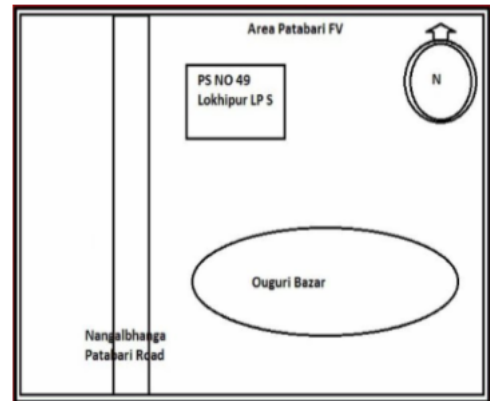

Key MAP View