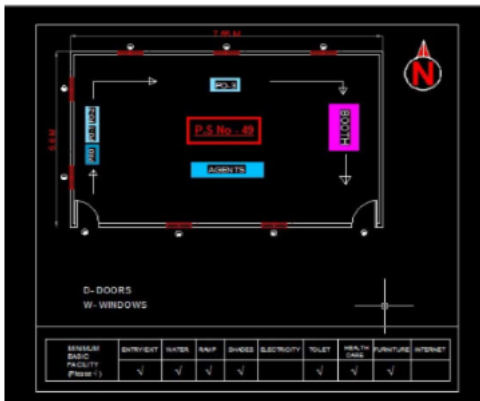

নিৰ্বাচক পঞ্জীয়ন বিষয়াৰ স্বাক্ষৰ

Nazri Naksha

Google Map View

Polling Station Building Front View

ভোটগ্ৰহন কেন্দ্ৰৰ সন্মুখৰ দৃশ্য

Cad View

Key MAP View

|  |                          |   |                          |  |                          |
|--|--------------------------|---|--------------------------|--|--------------------------|
| 1<br>নাম : সুবল নাৰ্জাৰী<br>পিতাৰ নাম: সুৰেন নাৰ্জাৰী<br>ঘৰ নং : ১<br>বয়স : 58 লিঙ্গ : পুৰুষ              | KLM4334592<br>ফটো উপলব্ধ | 2<br>নাম : বুথ নাৰ্জাৰী<br>স্বামীৰ নাম: ৰঞ্জিত<br>ঘৰ নং : ১<br>বয়স : 55 লিঙ্গ : মহিলা              | KLM4334570<br>ফটো উপলব্ধ | 3<br>নাম : বিট নাৰ্জাৰী<br>পিতাৰ নাম: ৰঞ্জিত নাৰ্জাৰী<br>ঘৰ নং : 1<br>বয়স : 25 লিঙ্গ : পুৰুষ          | KLM0416370<br>ফটো উপলব্ধ |
| 4<br>নাম : ক্ৰিষ্টোফাৰ নাৰ্জাৰী<br>পিতাৰ নাম: সুবল নাৰ্জাৰী<br>ঘৰ নং : ১<br>বয়স : 24 লিঙ্গ : পুৰুষ        | KLM1143882<br>ফটো উপলব্ধ | 5<br>নাম : সবেন্দ নাৰ্জাৰী<br>পিতাৰ নাম: সুৰেন্দ্র<br>ঘৰ নং : ১ক<br>বয়স : 50 লিঙ্গ : পুৰুষ         | KLM4334638<br>ফটো উপলব্ধ | 6<br>নাম : প্ৰতীমা নাৰ্জাৰী<br>স্বামীৰ নাম: সবেন<br>ঘৰ নং : ১ক<br>বয়স : 48 লিঙ্গ : মহিলা              | KLM4334649<br>ফটো উপলব্ধ |
| 7<br>নাম : মৈখৌম নাৰ্জাৰী<br>পিতাৰ নাম: সবেন<br>ঘৰ নং : ১ক<br>বয়স : 34 লিঙ্গ : পুৰুষ                      | KLM4334650<br>ফটো উপলব্ধ | 8<br>নাম : মমিতা নাৰ্জাৰী<br>পিতাৰ নাম: চবেন্দ নাৰ্জাৰী<br>ঘৰ নং : ১ক<br>বয়স : 30 লিঙ্গ : মহিলা    | KLM4342829<br>ফটো উপলব্ধ | 9<br>নাম : ৰেশন বসুমতাৰী<br>পিতাৰ নাম: দাৰ্বেন বসুমতাৰী<br>ঘৰ নং : 02<br>বয়স : 47 লিঙ্গ : পুৰুষ       | KLM4334661<br>ফটো উপলব্ধ |
| 10<br>নাম : স্বপন বসুমতাৰী<br>পিতাৰ নাম: বলৈন<br>ঘৰ নং : ২<br>বয়স : 42 লিঙ্গ : পুৰুষ                      | KLM4334672<br>ফটো উপলব্ধ | 11<br>নাম : মঞ্জু বসুমতাৰী<br>স্বামীৰ নাম: স্বপন<br>ঘৰ নং : ২<br>বয়স : 40 লিঙ্গ : মহিলা            | KLM4334683<br>ফটো উপলব্ধ | 12<br>নাম : সৌমদৌন বসুমতাৰী<br>পিতাৰ নাম: বলেন্দ্র বসুমতাৰী<br>ঘৰ নং : ২<br>বয়স : 32 লিঙ্গ : পুৰুষ    | KLM4342794<br>ফটো উপলব্ধ |
| 13<br>নাম : মনালিছা নাৰ্জাৰী<br>স্বামীৰ নাম: সৌমদৌন বসুমতাৰী<br>ঘৰ নং : ২<br>বয়স : 28 লিঙ্গ : মহিলা       | IZQ0036848<br>ফটো উপলব্ধ | # 14<br>নাম : কিস্তী বসুমতাৰী<br>পিতাৰ নাম: স্বপন বসুমতাৰী<br>ঘৰ নং : 35<br>বয়স : 24 লিঙ্গ : মহিলা | KLM0701441<br>ফটো উপলব্ধ | 15<br>নাম : মিজিনকথাই বসুমতাৰী<br>পিতাৰ নাম: ৰেসন বসুমতাৰী<br>ঘৰ নং : ২<br>বয়স : 22 লিঙ্গ : পুৰুষ     | KLM1282227<br>ফটো উপলব্ধ |
| 16<br>নাম : বিশাল বসুমতাৰী<br>পিতাৰ নাম: স্বপন বসুমতাৰী<br>ঘৰ নং : ২<br>বয়স : 21 লিঙ্গ : পুৰুষ            | IZQ0036863<br>ফটো উপলব্ধ | 17<br>নাম : ৰিজল বসুমতাৰী<br>পিতাৰ নাম: ৰেসন বসুমতাৰী<br>ঘৰ নং : ২<br>বয়স : 19 লিঙ্গ : পুৰুষ       | IZQ0119941<br>ফটো উপলব্ধ | 18<br>নাম : সুকিলা বসুমতাৰী<br>স্বামীৰ নাম: ৰেশন বসুমতাৰী<br>ঘৰ নং : ২ ক<br>বয়স : 41 লিঙ্গ : মহিলা    | KLM4334707<br>ফটো উপলব্ধ |
| 19<br>নাম : ৰকিলা নাৰ্জাৰী<br>পিতাৰ নাম: মাইদাৰছিং নাৰ্জাৰী<br>ঘৰ নং : 03<br>বয়স : 57 লিঙ্গ : মহিলা       | KLM4334730<br>ফটো উপলব্ধ | 20<br>নাম : গিদিয়ন নাৰ্জাৰী<br>পিতাৰ নাম: মাইদাৰসিং<br>ঘৰ নং : ৩<br>বয়স : 54 লিঙ্গ : পুৰুষ        | KLM4334718<br>ফটো উপলব্ধ | 21<br>নাম : জিং জিং ফে বসুমতাৰী<br>মাতৃৰ নাম: ৰকিলা বসুমতাৰী<br>ঘৰ নং : ৩<br>বয়স : 32 লিঙ্গ : পুৰুষ   | KLM4334752<br>ফটো উপলব্ধ |
| 22<br>নাম : মিনোকু নাৰ্জাৰী<br>স্বামীৰ নাম: জিং জিং ফে<br>বসুমতাৰী<br>ঘৰ নং : 3<br>বয়স : 29 লিঙ্গ : মহিলা | KLM5265863<br>ফটো উপলব্ধ | 23<br>নাম : গব্ৰিয়েল বসুমতাৰী<br>পিতাৰ নাম: অৱাহাম<br>ঘৰ নং : 8<br>বয়স : 52 লিঙ্গ : পুৰুষ         | KLM4334774<br>ফটো উপলব্ধ | 24<br>নাম : কৰ্গতী বসুমতাৰী<br>স্বামীৰ নাম: গব্ৰিয়েল<br>ঘৰ নং : 8<br>বয়স : 49 লিঙ্গ : মহিলা          | KLM4334785<br>ফটো উপলব্ধ |
| 25<br>নাম : সৌৰাং বসুমতাৰী<br>পিতাৰ নাম: গাব্ৰিয়েল বসুমতাৰী<br>ঘৰ নং : 8<br>বয়স : 31 লিঙ্গ : পুৰুষ       | KLM0175067<br>ফটো উপলব্ধ | 26<br>নাম : কনিখা বসুমতাৰী<br>পিতাৰ নাম: স্বৰংগ বসুমতাৰী<br>ঘৰ নং : 8<br>বয়স : 30 লিঙ্গ : মহিলা    | KLM0176149<br>ফটো উপলব্ধ | 27<br>নাম : পুংজানী বসুমতাৰী<br>পিতাৰ নাম: গাব্ৰিয়েল বসুমতাৰী<br>ঘৰ নং : 8<br>বয়স : 28 লিঙ্গ : মহিলা | KLM0410308<br>ফটো উপলব্ধ |
| 28<br>নাম : মিতিশাদ বসুমতাৰী<br>পিতাৰ নাম: গাব্ৰেল বসুমতাৰী<br>ঘৰ নং : 8<br>বয়স : 27 লিঙ্গ : পুৰুষ        | KLM0492637<br>ফটো উপলব্ধ | 29<br>নাম : খুলংগা বসুমতাৰী<br>পিতাৰ নাম: নিৰেন বসুমতাৰী<br>ঘৰ নং : 4ক<br>বয়স : 26 লিঙ্গ : পুৰুষ   | KLM0425652<br>ফটো উপলব্ধ | 30<br>নাম : নিৰেন বসুমতাৰী<br>পিতাৰ নাম: চন্দ্ৰ<br>ঘৰ নং : 8ক<br>বয়স : 57 লিঙ্গ : পুৰুষ               | KLM4334796<br>ফটো উপলব্ধ |