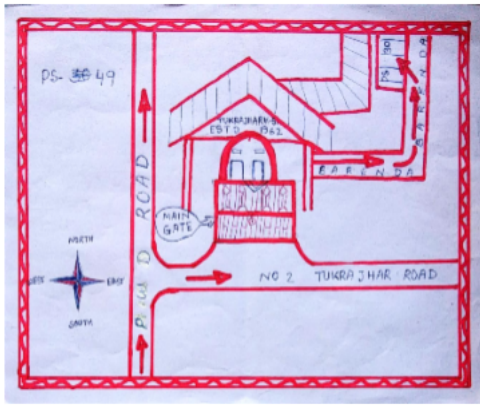

Nazri Naksha