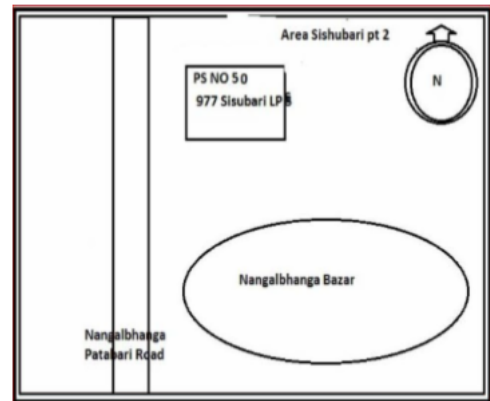

নিৰ্বাচক পঞ্জীয়ন বিষয়াৰ স্বাক্ষৰ

Nazri Naksha

Google Map View

Polling Station Building Front View

ভোটগ্ৰহন কেন্দ্ৰৰ সন্মুখৰ দৃশ্য

Cad View

Key MAP View

1	KLM4434564	ফটো উপলব্ধ
নাম : লক্ষীৰাম নাৰ্জাৰী পিতাৰ নাম: চুঙা ঘৰ নং : 1 বয়স : 90 লিঙ্গ : পুৰুষ		

2	KLM4434575	ফটো উপলব্ধ
নাম : দাবাশী নাৰ্জাৰী স্বামীৰ নাম: লক্ষীৰাম ঘৰ নং : 1 বয়স : 72 লিঙ্গ : মহিলা		

3	KLM4434597	ফটো উপলব্ধ
নাম : হেমলট নাৰ্জাৰী পিতাৰ নাম: লক্ষীৰাম ঘৰ নং : 1 বয়স : 46 লিঙ্গ : পুৰুষ		