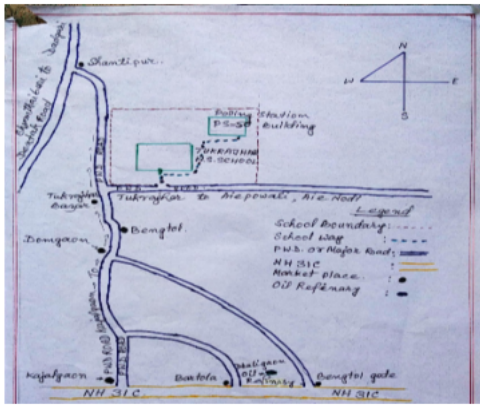

Nazri Naksha