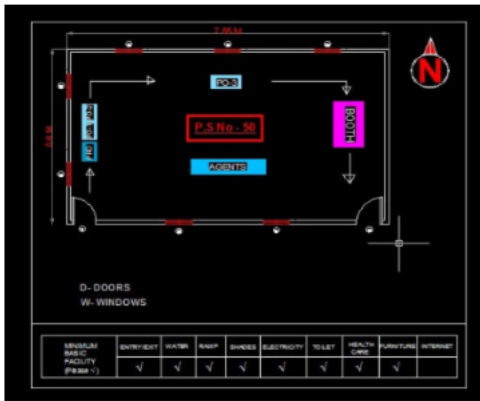

নিৰ্বাচক পঞ্জীয়ন বিষয়াৰ স্বাক্ষৰ

Nazri Naksha

Google Map View

Polling Station Building Front View

ভোটগ্ৰহন কেন্দ্ৰৰ সন্মুখৰ দৃশ্য

Cad View

Key MAP View

1	KLM4434564	ফটো উপলব্ধ
নাম : লক্ষীৰাম নাৰ্জাৰী পিতাৰ নাম: চুঙা ঘৰ নং : 1 বয়স : 90 লিঙ্গ : পুৰুষ		