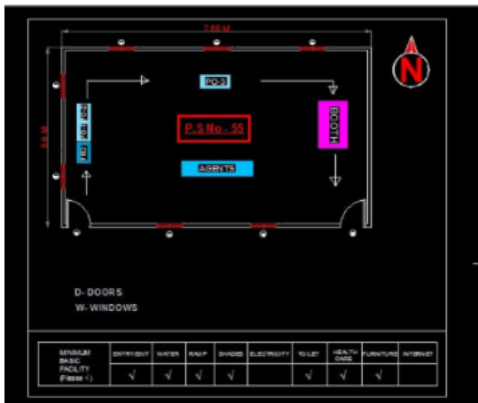

নিৰ্বাচক পঞ্জীয়ন বিষয়াৰ স্বাক্ষৰ

Nazri Naksha

Google Map View

Polling Station Building Front View

ভোটগ্ৰহন কেন্দ্ৰৰ সন্মুখৰ দৃশ্য

Cad View

Key MAP View

1 নাম : মনিকা নাৰ্জাৰী পিতাৰ নাম: মাটিশ নাৰ্জাৰী ঘৰ নং : 0 বয়স : 42 লিঙ্গ : মহিলা	KLM4834575 ফটো উপলব্ধ	2 নাম : স্বৰ্বেশ্বৰি দাস স্বামীৰ নাম: সুশিল দাস ঘৰ নং : 0 বয়স : 40 লিঙ্গ : মহিলা	KLM4834586 ফটো উপলব্ধ	# 3 নাম : অদিতী শৰ্মা পিতাৰ নাম: প্ৰকাশ চন্দ্ৰ শৰ্মা ঘৰ নং : 6 বয়স : 19 লিঙ্গ : মহিলা	IZQ0110999 ফটো উপলব্ধ
# 4 নাম : নিতা মচাহাৰী পিতাৰ নাম: খকেন মচাহাৰী ঘৰ নং : 337 বয়স : 24 লিঙ্গ : মহিলা	KLM0679084 ফটো উপলব্ধ	5 নাম : গজেন খাকুৰী পিতাৰ নাম: বাতিৰাম খাকুৰী ঘৰ নং : 18 বয়স : 65 লিঙ্গ : পুৰুষ	KLM1422880 ফটো উপলব্ধ	6 নাম : কুমাৰী মিটিনা মোছাহাৰী পিতাৰ নাম: শ্ৰী যুত মোছাহাৰী ঘৰ নং : 1৮ বয়স : 28 লিঙ্গ : মহিলা	KLM0081059 ফটো উপলব্ধ
7 নাম : বিৰন বসুমতাৰী পিতাৰ নাম: হিমত্ৰা ঘৰ নং : ২০ বয়স : 55 লিঙ্গ : পুৰুষ	KLM4835250 ফটো উপলব্ধ	8 নাম : পুৰ্ণিমা বসুমতাৰী স্বামীৰ নাম: বিৰন ঘৰ নং : ২০ বয়স : 50 লিঙ্গ : মহিলা	KLM4835261 ফটো উপলব্ধ	9 নাম : শ্ৰী যুত মৌখথাং ব্ৰহ্ম পিতাৰ নাম: শ্ৰী যুত টেঙা ব্ৰহ্ম ঘৰ নং : ২০ বয়স : 30 লিঙ্গ : পুৰুষ	KLM0093765 ফটো উপলব্ধ
10 নাম : পূজা বসুমতাৰী অন্যান্য: বাজীৰ বসুমতাৰী ঘৰ নং : 32 বয়স : 20 লিঙ্গ : মহিলা	IZQ0162925 ফটো উপলব্ধ	11 নাম : জয়মতী বৰ্মন স্বামীৰ নাম: বোলোৰাম বৰ্মন ঘৰ নং : 8০ বয়স : 27 লিঙ্গ : মহিলা	KLM0564641 ফটো উপলব্ধ	12 নাম : অনচুলা নাৰ্জাৰী পিতাৰ নাম: উদলা নাৰ্জাৰী ঘৰ নং : 8৫ বয়স : 28 লিঙ্গ : পুৰুষ	KLM0562611 ফটো উপলব্ধ
13 নাম : বলোৰাম বৰ্মন পিতাৰ নাম: ৰামকৃষ্ণ বৰ্মন ঘৰ নং : ৮০ বয়স : 27 লিঙ্গ : পুৰুষ	KLM0470989 ফটো উপলব্ধ	14 নাম : ধনশ্ৰী বসুমতাৰী স্বামীৰ নাম: লপৌ ঘৰ নং : ৮৭ বয়স : 78 লিঙ্গ : মহিলা	KLM4836902 ফটো উপলব্ধ	15 নাম : অৰ্জুন বসুমতাৰী পিতাৰ নাম: ভদ্ৰেশ্বৰ ঘৰ নং : ৮৮ বয়স : 57 লিঙ্গ : পুৰুষ	KLM4836924 ফটো উপলব্ধ
16 নাম : মিন বসুমতাৰী স্বামীৰ নাম: অৰ্জুন ঘৰ নং : ৮৮ বয়স : 52 লিঙ্গ : মহিলা	KLM4836935 ফটো উপলব্ধ	17 নাম : সৰঞ্জিত বসুমতাৰী পিতাৰ নাম: অৰ্জুন বসুমতাৰী ঘৰ নং : ৮৮ বয়স : 33 লিঙ্গ : পুৰুষ	KLM0276832 ফটো উপলব্ধ	18 নাম : ফ লমতী বসুমতাৰী স্বামীৰ নাম: সৰনজীৎ বসুমতাৰী ঘৰ নং : ৮৮ বয়স : 28 লিঙ্গ : মহিলা	KLM0613836 ফটো উপলব্ধ
19 নাম : অনিমা বসুমতাৰী পিতাৰ নাম: অৰ্জুন বসুমতাৰী ঘৰ নং : 88 বয়স : 21 লিঙ্গ : মহিলা	KLM5246921 ফটো উপলব্ধ	20 নাম : দিদোম ব্ৰহ্ম পিতাৰ নাম: পৰেন্দ্ৰনাথ ব্ৰহ্ম ঘৰ নং : 89 ক বয়স : 25 লিঙ্গ : মহিলা	KLM0544429 ফটো উপলব্ধ	21 নাম : পৰেন্দ্ৰনাথ ব্ৰহ্ম পিতাৰ নাম: আওলীয়া ব্ৰহ্ম ঘৰ নং : ৮৯ক বয়স : 55 লিঙ্গ : পুৰুষ	KLM4836968 ফটো উপলব্ধ
22 নাম : গুনেশ্বৰী ব্ৰহ্ম স্বামীৰ নাম: পৰেন্দ্ৰ নাথ ব্ৰহ্ম ঘৰ নং : ৮৯ক বয়স : 50 লিঙ্গ : মহিলা	KLM4836979 ফটো উপলব্ধ	23 নাম : শুকুৰ ওৱাৰী পিতাৰ নাম: লকনাথ ওৱাৰী ঘৰ নং : ৯০ বয়স : 65 লিঙ্গ : পুৰুষ	KLM4836980 ফটো উপলব্ধ	24 নাম : সহিলা ওঁবাৰী স্বামীৰ নাম: চুকুৰ ঘৰ নং : ৯০ বয়স : 60 লিঙ্গ : মহিলা	KLM4836991 ফটো উপলব্ধ
25 নাম : গাৰু বসুমতাৰী পিতাৰ নাম: শুকুৰ বসুমতাৰী ঘৰ নং : ৯০ বয়স : 40 লিঙ্গ : মহিলা	KLM4837007 ফটো উপলব্ধ	26 নাম : সঞ্জয় ওঁবাৰী পিতাৰ নাম: চুকুৰ ঘৰ নং : ৯০ বয়স : 38 লিঙ্গ : পুৰুষ	KLM4837018 ফটো উপলব্ধ	27 নাম : মহিমা ওঁবাৰী স্বামীৰ নাম: সঞ্জয় ওঁবাৰী ঘৰ নং : ৯০ বয়স : 32 লিঙ্গ : মহিলা	KLM4845696 ফটো উপলব্ধ
R2 28 নাম : ৰহিলা বড়ো স্বামীৰ নাম: অঞ্জয় ওঁবাৰী ঘৰ নং : 90 বয়স : 23 লিঙ্গ : মহিলা	KLM5280367 ফটো উপলব্ধ	29 নাম : ৰহিলা বৰো স্বামীৰ নাম: অঞ্জয় ওঁবাৰী ঘৰ নং : 90 বয়স : 23 লিঙ্গ : মহিলা	KLM1150895 ফটো উপলব্ধ	30 নাম : প্ৰজেন্দ্ৰ ব্ৰহ্ম পিতাৰ নাম: আওলীয়া ঘৰ নং : ৯১ বয়স : 83 লিঙ্গ : পুৰুষ	KLM4837029 ফটো উপলব্ধ