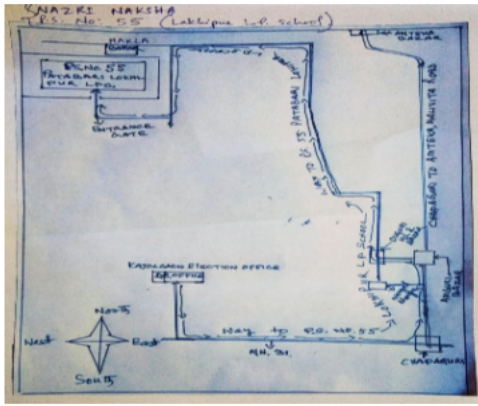

Nazri Naksha