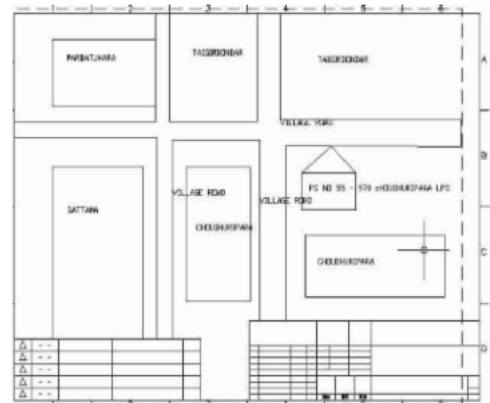

নিৰ্বাচক পঞ্জীয়ন বিষয়াৰ স্বাক্ষৰ

Nazri Naksha

Google Map View

Polling Station Building Front View

ভোটগ্ৰহন কেন্দ্ৰৰ সন্মুখৰ দৃশ্য

Cad View

Key MAP View

1 নাম : মনিকা নাৰ্জাৰী পিতাৰ নাম: মাটিশ নাৰ্জাৰী ঘৰ নং : 0 বয়স : 42 লিঙ্গ : মহিলা	KLM4834575 ফটো উপলব্ধ	2 নাম : স্বৰ্বেশ্বৰি দাস স্বামীৰ নাম: সুশিল দাস ঘৰ নং : 0 বয়স : 40 লিঙ্গ : মহিলা	KLM4834586 ফটো উপলব্ধ	# 3 নাম : অদিতী শৰ্মা পিতাৰ নাম: প্ৰকাশ চন্দ্ৰ শৰ্মা ঘৰ নং : 6 বয়স : 19 লিঙ্গ : মহিলা	IZQ0110999 ফটো উপলব্ধ
# 4 নাম : নিতা মচাহাৰী পিতাৰ নাম: খকেন মচাহাৰী ঘৰ নং : 337 বয়স : 24 লিঙ্গ : মহিলা	KLM0679084 ফটো উপলব্ধ	5 নাম : গজেন খাকুৰী পিতাৰ নাম: বাতিৰাম খাকুৰী ঘৰ নং : 18 বয়স : 65 লিঙ্গ : পুৰুষ	KLM1422880 ফটো উপলব্ধ	6 নাম : কুমাৰী মিটিনা মোছাহাৰী পিতাৰ নাম: শ্ৰী যুত মোছাহাৰী ঘৰ নং : 1৮ বয়স : 28 লিঙ্গ : মহিলা	KLM0081059 ফটো উপলব্ধ
7 নাম : বিৰন বসুমতাৰী পিতাৰ নাম: হিমত্ৰা ঘৰ নং : ২০ বয়স : 55 লিঙ্গ : পুৰুষ	KLM4835250 ফটো উপলব্ধ	8 নাম : পুৰ্ণিমা বসুমতাৰী স্বামীৰ নাম: বিৰন ঘৰ নং : ২০ বয়স : 50 লিঙ্গ : মহিলা	KLM4835261 ফটো উপলব্ধ	9 নাম : শ্ৰী যুত মৌখথাং ব্ৰহ্ম পিতাৰ নাম: শ্ৰী যুত টেঙা ব্ৰহ্ম ঘৰ নং : ২০ বয়স : 30 লিঙ্গ : পুৰুষ	KLM0093765 ফটো উপলব্ধ
10 নাম : পূজা বসুমতাৰী অন্যান্য: বাজীৰ বসুমতাৰী ঘৰ নং : 32 বয়স : 20 লিঙ্গ : মহিলা	IZQ0162925 ফটো উপলব্ধ	11 নাম : জয়মতী বৰ্মন স্বামীৰ নাম: বোলোৰাম বৰ্মন ঘৰ নং : 8০ বয়স : 27 লিঙ্গ : মহিলা	KLM0564641 ফটো উপলব্ধ	12 নাম : অনচুলা নাৰ্জাৰী পিতাৰ নাম: উদলা নাৰ্জাৰী ঘৰ নং : 8৫ বয়স : 28 লিঙ্গ : পুৰুষ	KLM0562611 ফটো উপলব্ধ
13 নাম : বলোৰাম বৰ্মন পিতাৰ নাম: ৰামকৃষ্ণ বৰ্মন ঘৰ নং : ৮০ বয়স : 27 লিঙ্গ : পুৰুষ	KLM0470989 ফটো উপলব্ধ	14 নাম : ধনশ্ৰী বসুমতাৰী স্বামীৰ নাম: লপৌ ঘৰ নং : ৮৭ বয়স : 78 লিঙ্গ : মহিলা	KLM4836902 ফটো উপলব্ধ	15 নাম : অৰ্জুন বসুমতাৰী পিতাৰ নাম: ভদ্ৰেশ্বৰ ঘৰ নং : ৮৮ বয়স : 57 লিঙ্গ : পুৰুষ	KLM4836924 ফটো উপলব্ধ
16 নাম : মিন বসুমতাৰী স্বামীৰ নাম: অৰ্জুন ঘৰ নং : ৮৮ বয়স : 52 লিঙ্গ : মহিলা	KLM4836935 ফটো উপলব্ধ	17 নাম : সৰঞ্জিত বসুমতাৰী পিতাৰ নাম: অৰ্জুন বসুমতাৰী ঘৰ নং : ৮৮ বয়স : 33 লিঙ্গ : পুৰুষ	KLM0276832 ফটো উপলব্ধ	18 নাম : ফ লমতী বসুমতাৰী স্বামীৰ নাম: সৰনজীৎ বসুমতাৰী ঘৰ নং : ৮৮ বয়স : 28 লিঙ্গ : মহিলা	KLM0613836 ফটো উপলব্ধ
19 নাম : অনিমা বসুমতাৰী পিতাৰ নাম: অৰ্জুন বসুমতাৰী ঘৰ নং : 88 বয়স : 21 লিঙ্গ : মহিলা	KLM5246921 ফটো উপলব্ধ	20 নাম : দিদোম ব্ৰহ্ম পিতাৰ নাম: পৰেন্দ্ৰনাথ ব্ৰহ্ম ঘৰ নং : 89 ক বয়স : 25 লিঙ্গ : মহিলা	KLM0544429 ফটো উপলব্ধ	21 নাম : পৰেন্দ্ৰনাথ ব্ৰহ্ম পিতাৰ নাম: আওলীয়া ব্ৰহ্ম ঘৰ নং : ৮৯ক বয়স : 55 লিঙ্গ : পুৰুষ	KLM4836968 ফটো উপলব্ধ
22 নাম : গুনেশ্বৰী ব্ৰহ্ম স্বামীৰ নাম: পৰেন্দ্ৰ নাথ ব্ৰহ্ম ঘৰ নং : ৮৯ক বয়স : 50 লিঙ্গ : মহিলা	KLM4836979 ফটো উপলব্ধ	23 নাম : শুকুৰ ওৱাৰী পিতাৰ নাম: লকনাথ ওৱাৰী ঘৰ নং : ৯০ বয়স : 65 লিঙ্গ : পুৰুষ	KLM4836980 ফটো উপলব্ধ	24 নাম : সহিলা ওঁবাৰী স্বামীৰ নাম: চুকুৰ ঘৰ নং : ৯০ বয়স : 60 লিঙ্গ : মহিলা	KLM4836991 ফটো উপলব্ধ
25 নাম : গাৰু বসুমতাৰী পিতাৰ নাম: শুকুৰ বসুমতাৰী ঘৰ নং : ৯০ বয়স : 40 লিঙ্গ : মহিলা	KLM4837007 ফটো উপলব্ধ	26 নাম : সঞ্জয় ওঁবাৰী পিতাৰ নাম: চুকুৰ ঘৰ নং : ৯০ বয়স : 38 লিঙ্গ : পুৰুষ	KLM4837018 ফটো উপলব্ধ	27 নাম : মহিমা ওঁবাৰী স্বামীৰ নাম: সঞ্জয় ওঁবাৰী ঘৰ নং : ৯০ বয়স : 32 লিঙ্গ : মহিলা	KLM4845696 ফটো উপলব্ধ
R2 28 নাম : ৰহিলা বড়ো স্বামীৰ নাম: অঞ্জয় ওঁবাৰী ঘৰ নং : 90 বয়স : 23 লিঙ্গ : মহিলা	KLM5280367 ফটো উপলব্ধ	29 নাম : ৰহিলা বৰো স্বামীৰ নাম: অঞ্জয় ওঁবাৰী ঘৰ নং : 90 বয়স : 23 লিঙ্গ : মহিলা	KLM1150895 ফটো উপলব্ধ	30 নাম : প্ৰজেন্দ্ৰ ব্ৰহ্ম পিতাৰ নাম: আওলীয়া ঘৰ নং : ৯১ বয়স : 83 লিঙ্গ : পুৰুষ	KLM4837029 ফটো উপলব্ধ