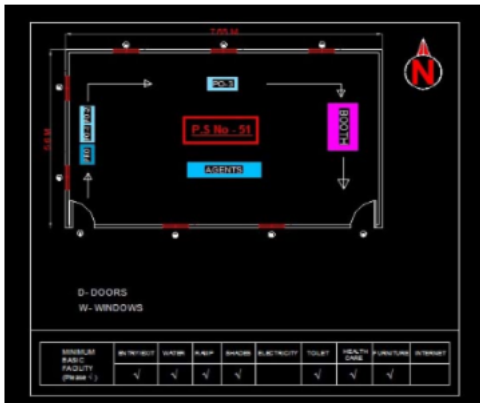

নিৰ্বাচক পঞ্জীয়ন বিষয়াৰ স্বাক্ষৰ

Nazri Naksha

Google Map View

Polling Station Building Front View

ভোটগ্ৰহন কেন্দ্ৰৰ সন্মুখৰ দৃশ্য

Cad View

Key MAP View

1 নাম : চুৰামণি শৰ্মা পিতাৰ নাম: পৰশুৰাম ঘৰ নং : ৫ বয়স : 73 লিঙ্গ : পুৰুষ	KLM4534569 ফটো উপলব্ধ	2 নাম : শোভা দেবী স্বামীৰ নাম: চুৰামণি ঘৰ নং : ৫ বয়স : 67 লিঙ্গ : মহিলা	KLM4534570 ফটো উপলব্ধ	3 নাম : বিমল শৰ্মা পিতাৰ নাম: চুৰামণি শৰ্মা ঘৰ নং : ৫ বয়স : 47 লিঙ্গ : পুৰুষ	KLM4534581 ফটো উপলব্ধ
4 নাম : বিনোদ শৰ্মা পিতাৰ নাম: সুৰামণি ঘৰ নং : ৫ বয়স : 45 লিঙ্গ : পুৰুষ	KLM4534592 ফটো উপলব্ধ	# 5 নাম : সৰস্বতী দেবী ব্ৰেগী স্বামীৰ নাম: বিমল শৰ্মা ঘৰ নং : ৫ বয়স : 42 লিঙ্গ : মহিলা	KLM4534605 ফটো উপলব্ধ	6 নাম : আশা উপাধ্যায় স্বামীৰ নাম: বিনোদ শৰ্মা ঘৰ নং : ৫ বয়স : 32 লিঙ্গ : মহিলা	KLM0201608 ফটো উপলব্ধ
7 নাম : জেনেন মুছাহাৰী মাতৃৰ নাম: নিৰী মুছাহাৰী ঘৰ নং : 05 বয়স : 21 লিঙ্গ : পুৰুষ	IZQ0062927 ফটো উপলব্ধ	8 নাম : প্ৰকাশ চন্দ্ৰ শৰ্মা পিতাৰ নাম: শান্তিৰাম ঘৰ নং : ৬ বয়স : 57 লিঙ্গ : পুৰুষ	KLM4534638 ফটো উপলব্ধ	9 নাম : উমা দেবী উপাধ্যায় স্বামীৰ নাম: প্ৰকাশ শৰ্মা ঘৰ নং : ৬ বয়স : 47 লিঙ্গ : মহিলা	KLM4534649 ফটো উপলব্ধ
10 নাম : সৰস্বতী দেবী শৰ্মা স্বামীৰ নাম: কমল কুমাৰ শৰ্মা ঘৰ নং : ৬ বয়স : 38 লিঙ্গ : মহিলা	KLM4534672 ফটো উপলব্ধ	11 নাম : প্ৰেৰণা শৰ্মা পিতাৰ নাম: প্ৰকাশ চন্দ্ৰ শৰ্মা ঘৰ নং : ৬ বয়স : 24 লিঙ্গ : মহিলা	KLM0619767 ফটো উপলব্ধ	12 নাম : নন্দ কিশোৰ কৌশিক পিতাৰ নাম: পৰশুৰাম ঘৰ নং : ৭ বয়স : 76 লিঙ্গ : পুৰুষ	KLM4534683 ফটো উপলব্ধ
13 নাম : পবিত্ৰা দেবী স্বামীৰ নাম: নন্দ কিশোৰ ঘৰ নং : ৭ বয়স : 74 লিঙ্গ : মহিলা	KLM4534694 ফটো উপলব্ধ	14 নাম : কুমুদ কৌশিক পিতাৰ নাম: নন্দ কিশোৰ ঘৰ নং : ৭ বয়স : 54 লিঙ্গ : পুৰুষ	KLM4534707 ফটো উপলব্ধ	S 15 নাম : সুবোধ কৌশিক পিতাৰ নাম: নন্দ কিশোৰ ঘৰ নং : ৭ বয়স : 52 লিঙ্গ : পুৰুষ	KLM4534729 ফটো উপলব্ধ
16 নাম : কমলা দেবী স্বামীৰ নাম: কুমুদ ঘৰ নং : ৭ বয়স : 46 লিঙ্গ : মহিলা	KLM4534718 ফটো উপলব্ধ	S 17 নাম : সমজ দেবী স্বামীৰ নাম: সুবোধ ঘৰ নং : ৭ বয়স : 42 লিঙ্গ : মহিলা	KLM4534730 ফটো উপলব্ধ	18 নাম : উৎসভ কৌশিক পিতাৰ নাম: কুমুদ কৌশিক ঘৰ নং : 7 বয়স : 21 লিঙ্গ : পুৰুষ	KLM5258876 ফটো উপলব্ধ
19 নাম : দেৱকা দেবী স্বামীৰ নাম: উদয় ঘৰ নং : ৮ বয়স : 56 লিঙ্গ : মহিলা	KLM4534774 ফটো উপলব্ধ	20 নাম : দিবাকৰ শৰ্মা পিতাৰ নাম: উদয় ঘৰ নং : ৮ বয়স : 34 লিঙ্গ : পুৰুষ	KLM4534785 ফটো উপলব্ধ	21 নাম : নবিন শৰ্মা পিতাৰ নাম: উদয় শৰ্মা ঘৰ নং : ৮ বয়স : 29 লিঙ্গ : পুৰুষ	KLM0262519 ফটো উপলব্ধ
22 নাম : বেদমায়া ছেত্ৰী স্বামীৰ নাম: ভোলানাথ ঘৰ নং : 09 বয়স : 53 লিঙ্গ : মহিলা	KLM4535799 ফটো উপলব্ধ	23 নাম : ৰঞ্জীলা বসুমতাৰী পিতাৰ নাম: ৰানকো বসুমতাৰী ঘৰ নং : ১০ বয়স : 29 লিঙ্গ : মহিলা	KLM0683904 ফটো উপলব্ধ	24 নাম : ৰন্ধতা দেবী স্বামীৰ নাম: ত্ৰিলোচন ফুয়েল ঘৰ নং : ১৩ বয়স : 87 লিঙ্গ : মহিলা	KLM4534832 ফটো উপলব্ধ
25 নাম : মোহন লাল ফুয়েল পিতাৰ নাম: ত্ৰিলোচন ফুয়েল ঘৰ নং : ১৩ বয়স : 66 লিঙ্গ : পুৰুষ	KLM4534843 ফটো উপলব্ধ	26 নাম : ডিল্লীৰাম ফুয়েল পিতাৰ নাম: ত্ৰিলোচন ঘৰ নং : ১৩ বয়স : 57 লিঙ্গ : পুৰুষ	KLM4534865 ফটো উপলব্ধ	27 নাম : মঙ্গলা দেবী স্বামীৰ নাম: ডিল্লী ৰাম ফুয়েল ঘৰ নং : ১৩ বয়স : 55 লিঙ্গ : মহিলা	KLM4534876 ফটো উপলব্ধ
28 নাম : নৈন ফুয়েল পিতাৰ নাম: ত্ৰিলোচন ফুয়েল ঘৰ নং : ১৩ বয়স : 55 লিঙ্গ : পুৰুষ	KLM4534887 ফটো উপলব্ধ	29 নাম : কৃষ্ণ ফুয়েল পিতাৰ নাম: মোহন ঘৰ নং : ১৩ বয়স : 45 লিঙ্গ : পুৰুষ	KLM4534854 ফটো উপলব্ধ	30 নাম : মধু মালা দেবী স্বামীৰ নাম: মোহন লাল ফুয়েল ঘৰ নং : ১৩ বয়স : 44 লিঙ্গ : মহিলা	KLM4541713 ফটো উপলব্ধ