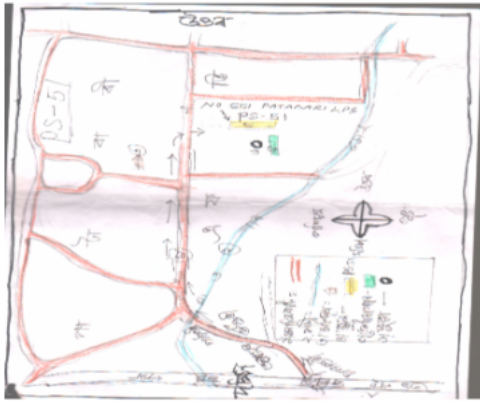

Nazri Naksha