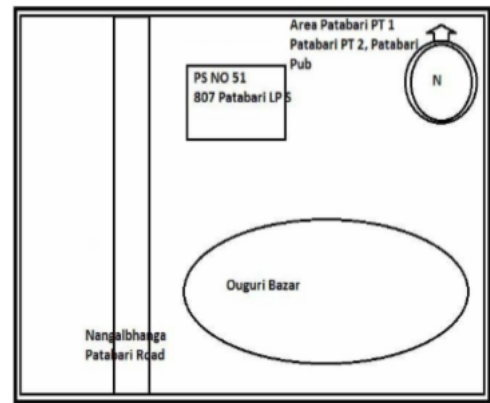

নিৰ্বাচক পঞ্জীয়ন বিষয়াৰ স্বাক্ষৰ

Nazri Naksha

Google Map View

Polling Station Building Front View

ভোটগ্ৰহন কেন্দ্ৰৰ সন্মুখৰ দৃশ্য

Cad View

Key MAP View

1 নাম : চুৰামণি শৰ্মা পিতাৰ নাম: পৰশুৰাম ঘৰ নং : ৫ বয়স : 73 লিঙ্গ : পুৰুষ	KLM4534569 ফটো উপলব্ধ	2 নাম : শোভা দেবী স্বামীৰ নাম: চুৰামণি ঘৰ নং : ৫ বয়স : 67 লিঙ্গ : মহিলা	KLM4534570 ফটো উপলব্ধ	3 নাম : বিমল শৰ্মা পিতাৰ নাম: চুৰামণি শৰ্মা ঘৰ নং : ৫ বয়স : 47 লিঙ্গ : পুৰুষ	KLM4534581 ফটো উপলব্ধ
4 নাম : বিনোদ শৰ্মা পিতাৰ নাম: সুৰামণি ঘৰ নং : ৫ বয়স : 45 লিঙ্গ : পুৰুষ	KLM4534592 ফটো উপলব্ধ	# 5 নাম : সৰস্বতী দেবী ব্ৰেগী স্বামীৰ নাম: বিমল শৰ্মা ঘৰ নং : ৫ বয়স : 42 লিঙ্গ : মহিলা	KLM4534605 ফটো উপলব্ধ	6 নাম : আশা উপাধ্যায় স্বামীৰ নাম: বিনোদ শৰ্মা ঘৰ নং : ৫ বয়স : 32 লিঙ্গ : মহিলা	KLM0201608 ফটো উপলব্ধ
7 নাম : জেনেন মুছাহাৰী মাতৃৰ নাম: নিৰী মুছাহাৰী ঘৰ নং : 05 বয়স : 21 লিঙ্গ : পুৰুষ	IZQ0062927 ফটো উপলব্ধ	8 নাম : প্ৰকাশ চন্দ্ৰ শৰ্মা পিতাৰ নাম: শান্তিৰাম ঘৰ নং : ৬ বয়স : 57 লিঙ্গ : পুৰুষ	KLM4534638 ফটো উপলব্ধ	9 নাম : উমা দেবী উপাধ্যায় স্বামীৰ নাম: প্ৰকাশ শৰ্মা ঘৰ নং : ৬ বয়স : 47 লিঙ্গ : মহিলা	KLM4534649 ফটো উপলব্ধ
10 নাম : সৰস্বতী দেবী শৰ্মা স্বামীৰ নাম: কমল কুমাৰ শৰ্মা ঘৰ নং : ৬ বয়স : 38 লিঙ্গ : মহিলা	KLM4534672 ফটো উপলব্ধ	11 নাম : প্ৰেৰণা শৰ্মা পিতাৰ নাম: প্ৰকাশ চন্দ্ৰ শৰ্মা ঘৰ নং : ৬ বয়স : 24 লিঙ্গ : মহিলা	KLM0619767 ফটো উপলব্ধ	12 নাম : নন্দ কিশোৰ কৌশিক পিতাৰ নাম: পৰশুৰাম ঘৰ নং : ৭ বয়স : 76 লিঙ্গ : পুৰুষ	KLM4534683 ফটো উপলব্ধ
13 নাম : পবিত্ৰা দেবী স্বামীৰ নাম: নন্দ কিশোৰ ঘৰ নং : ৭ বয়স : 74 লিঙ্গ : মহিলা	KLM4534694 ফটো উপলব্ধ	14 নাম : কুমুদ কৌশিক পিতাৰ নাম: নন্দ কিশোৰ ঘৰ নং : ৭ বয়স : 54 লিঙ্গ : পুৰুষ	KLM4534707 ফটো উপলব্ধ	S 15 নাম : সুবোধ কৌশিক পিতাৰ নাম: নন্দ কিশোৰ ঘৰ নং : ৭ বয়স : 52 লিঙ্গ : পুৰুষ	KLM4534729 ফটো উপলব্ধ
16 নাম : কমলা দেবী স্বামীৰ নাম: কুমুদ ঘৰ নং : ৭ বয়স : 46 লিঙ্গ : মহিলা	KLM4534718 ফটো উপলব্ধ	S 17 নাম : সমজ দেবী স্বামীৰ নাম: সুবোধ ঘৰ নং : ৭ বয়স : 42 লিঙ্গ : মহিলা	KLM4534730 ফটো উপলব্ধ	18 নাম : উৎসভ কৌশিক পিতাৰ নাম: কুমুদ কৌশিক ঘৰ নং : 7 বয়স : 21 লিঙ্গ : পুৰুষ	KLM5258876 ফটো উপলব্ধ
19 নাম : দেৱকা দেবী স্বামীৰ নাম: উদয় ঘৰ নং : ৮ বয়স : 56 লিঙ্গ : মহিলা	KLM4534774 ফটো উপলব্ধ	20 নাম : দিবাকৰ শৰ্মা পিতাৰ নাম: উদয় ঘৰ নং : ৮ বয়স : 34 লিঙ্গ : পুৰুষ	KLM4534785 ফটো উপলব্ধ	21 নাম : নবিন শৰ্মা পিতাৰ নাম: উদয় শৰ্মা ঘৰ নং : ৮ বয়স : 29 লিঙ্গ : পুৰুষ	KLM0262519 ফটো উপলব্ধ
22 নাম : বেদমায়া ছেত্ৰী স্বামীৰ নাম: ভোলানাথ ঘৰ নং : 09 বয়স : 53 লিঙ্গ : মহিলা	KLM4535799 ফটো উপলব্ধ	23 নাম : ৰঞ্জীলা বসুমতাৰী পিতাৰ নাম: ৰানকো বসুমতাৰী ঘৰ নং : ১০ বয়স : 29 লিঙ্গ : মহিলা	KLM0683904 ফটো উপলব্ধ	24 নাম : ৰন্ধতা দেবী স্বামীৰ নাম: ত্ৰিলোচন ফুয়েল ঘৰ নং : ১৩ বয়স : 87 লিঙ্গ : মহিলা	KLM4534832 ফটো উপলব্ধ
25 নাম : মোহন লাল ফুয়েল পিতাৰ নাম: ত্ৰিলোচন ফুয়েল ঘৰ নং : ১৩ বয়স : 66 লিঙ্গ : পুৰুষ	KLM4534843 ফটো উপলব্ধ	26 নাম : ডিল্লীৰাম ফুয়েল পিতাৰ নাম: ত্ৰিলোচন ঘৰ নং : ১৩ বয়স : 57 লিঙ্গ : পুৰুষ	KLM4534865 ফটো উপলব্ধ	27 নাম : মঙ্গলা দেবী স্বামীৰ নাম: ডিল্লী ৰাম ফুয়েল ঘৰ নং : ১৩ বয়স : 55 লিঙ্গ : মহিলা	KLM4534876 ফটো উপলব্ধ
28 নাম : নৈন ফুয়েল পিতাৰ নাম: ত্ৰিলোচন ফুয়েল ঘৰ নং : ১৩ বয়স : 55 লিঙ্গ : পুৰুষ	KLM4534887 ফটো উপলব্ধ	29 নাম : কৃষ্ণ ফুয়েল পিতাৰ নাম: মোহন ঘৰ নং : ১৩ বয়স : 45 লিঙ্গ : পুৰুষ	KLM4534854 ফটো উপলব্ধ	30 নাম : মধু মালা দেবী স্বামীৰ নাম: মোহন লাল ফুয়েল ঘৰ নং : ১৩ বয়স : 44 লিঙ্গ : মহিলা	KLM4541713 ফটো উপলব্ধ