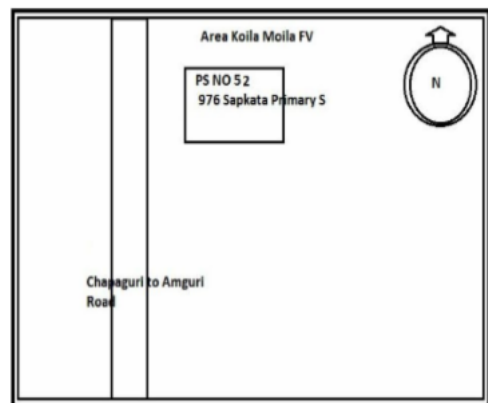

নিৰ্বাচক পঞ্জীয়ন বিষয়াৰ স্বাক্ষৰ

Nazri Naksha

Google Map View

Polling Station Building Front View

ভোটগ্ৰহন কেন্দ্ৰৰ সন্মুখৰ দৃশ্য

Cad View

Key MAP View