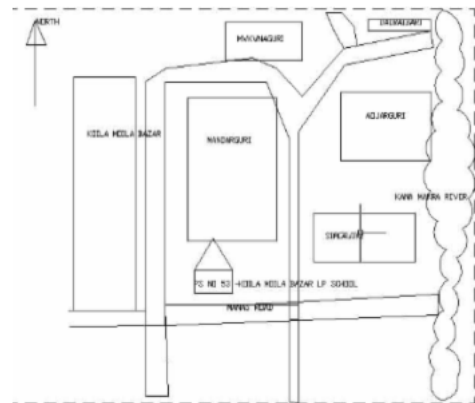

নিৰ্বাচক পঞ্জীয়ন বিষয়াৰ স্বাক্ষৰ

Nazri Naksha

Google Map View

Polling Station Building Front View

ভোটগ্ৰহন কেন্দ্ৰৰ সন্মুখৰ দৃশ্য

Cad View

Key MAP View

1	KLM0377366
নাম : জুবিকা নাৰ্জাৰি নাৰ্জাৰি পিতাৰ নাম: দ্বিঠন নাৰ্জাৰি ঘৰ নং : 06 বয়স : 27 লিঙ্গ : মহিলা	ফটো উপলব্ধ