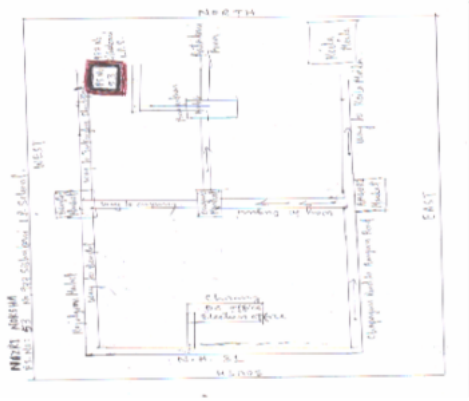

Nazri Naksha