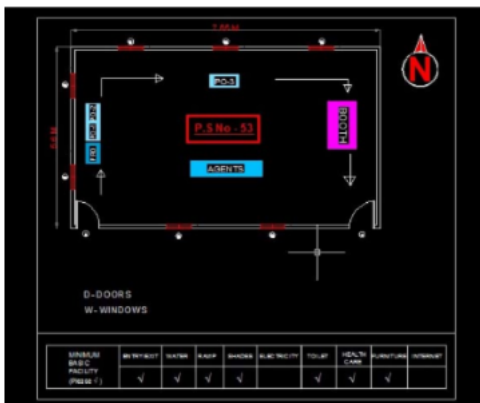

নিৰ্বাচক পঞ্জীয়ন বিষয়াৰ স্বাক্ষৰ

Nazri Naksha

Google Map View

Polling Station Building Front View

ভোটগ্ৰহন কেন্দ্ৰৰ সন্মুখৰ দৃশ্য

Cad View

Key MAP View

1	KLM0377366
নাম : জুবিকা নাৰ্জাৰি নাৰ্জাৰি পিতাৰ নাম: দ্বিঠন নাৰ্জাৰি ঘৰ নং : 06 বয়স : 27 লিঙ্গ : মহিলা	ফটো উপলব্ধ