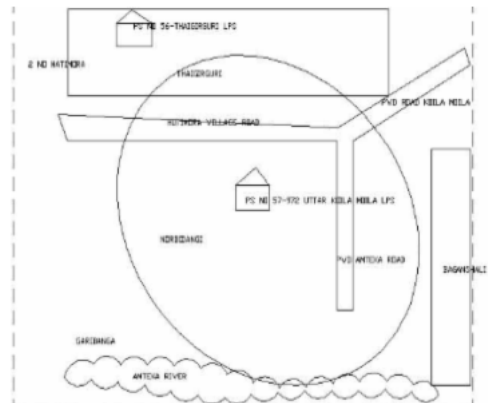

নিৰ্বাচক পঞ্জীয়ন বিষয়াৰ স্বাক্ষৰ

Nazri Naksha

Google Map View

Polling Station Building Front View

ভোটগ্ৰহন কেন্দ্ৰৰ সন্মুখৰ দৃশ্য

Cad View

Key MAP View

1 নাম : বিনদ বসুমতাৰী পিতাৰ নাম: আঁকো ঘৰ নং : ১ বয়স : 55 লিঙ্গ : পুৰুষ	KLM4934569 ফটো উপলব্ধ	2 নাম : গন্দশী বসুমতাৰী স্বামীৰ নাম: বিনদ ঘৰ নং : ১ বয়স : 45 লিঙ্গ : মহিলা	KLM4934570 ফটো উপলব্ধ	3 নাম : ৰূপনাল বসুমতাৰী পিতাৰ নাম: বিনদ ঘৰ নং : ১ বয়স : 40 লিঙ্গ : পুৰুষ	KLM4934581 ফটো উপলব্ধ
4 নাম : সৌমদন বসুমতাৰী পিতাৰ নাম: বিনোদ বসুমতাৰী ঘৰ নং : ১ বয়স : 36 লিঙ্গ : পুৰুষ	KLM4934616 ফটো উপলব্ধ	5 নাম : পুষ্পলা বসুমতাৰী স্বামীৰ নাম: ৰূপনাল বসুমতাৰী ঘৰ নং : ১ বয়স : 36 লিঙ্গ : মহিলা	KLM4934627 ফটো উপলব্ধ	6 নাম : অঞ্জলী বসুমতাৰী স্বামীৰ নাম: সৌমদান বসুমতাৰী ঘৰ নং : 1 বয়স : 28 লিঙ্গ : মহিলা	KLM0391433 ফটো উপলব্ধ
7 নাম : সানচুমা বসুমতাৰী পিতাৰ নাম: বিনোদ বসুমতাৰী ঘৰ নং : 1 বয়স : 23 লিঙ্গ : পুৰুষ	KLM1274505 ফটো উপলব্ধ	8 নাম : নন্দনা নাৰ্জাৰী পিতাৰ নাম: বন্দা নাৰ্জাৰী ঘৰ নং : 1ক বয়স : 22 লিঙ্গ : পুৰুষ	IZQ0078857 ফটো উপলব্ধ	9 নাম : বন্দনা নাৰ্জাৰী পিতাৰ নাম: বন্দা নাৰ্জাৰী ঘৰ নং : 1ক বয়স : 21 লিঙ্গ : পুৰুষ	IZQ0078824 ফটো উপলব্ধ
10 নাম : ৰোজমুৰী নাৰ্জাৰী পিতাৰ নাম: নিকোলশ নাৰ্জাৰী ঘৰ নং : 1ক বয়স : 20 লিঙ্গ : পুৰুষ	IZQ0078816 ফটো উপলব্ধ	11 নাম : বন্দা নাৰ্জাৰী পিতাৰ নাম: চুলেন ঘৰ নং : 1ক বয়স : 46 লিঙ্গ : পুৰুষ	KLM4934638 ফটো উপলব্ধ	12 নাম : মিন নাৰ্জাৰী স্বামীৰ নাম: বন্দা ঘৰ নং : 1ক বয়স : 43 লিঙ্গ : মহিলা	KLM4934649 ফটো উপলব্ধ
R 13 নাম : জেৱা মহাহাৰী পিতাৰ নাম: থুৱা ঘৰ নং : ২ বয়স : 55 লিঙ্গ : পুৰুষ	KLM4934683 ফটো উপলব্ধ	14 নাম : তিলেব মহাহাৰী স্বামীৰ নাম: জেৱা ঘৰ নং : ২ বয়স : 47 লিঙ্গ : মহিলা	KLM4934694 ফটো উপলব্ধ	15 নাম : চন্দ মহাহাৰী পিতাৰ নাম: জেৱা ঘৰ নং : ২ বয়স : 38 লিঙ্গ : পুৰুষ	KLM4934707 ফটো উপলব্ধ
16 নাম : সুমিত্ৰা মহাহাৰী স্বামীৰ নাম: চন্দন মুছাহাৰী ঘৰ নং : ২ বয়স : 36 লিঙ্গ : মহিলা	KLM2495661 ফটো উপলব্ধ	17 নাম : অনন্ত মহাহাৰী পিতাৰ নাম: জেৱা মহাহাৰী ঘৰ নং : ২ বয়স : 34 লিঙ্গ : পুৰুষ	KLM2495605 ফটো উপলব্ধ	18 নাম : উকিল নাৰ্জাৰী পিতাৰ নাম: বলেন নাৰ্জাৰী ঘৰ নং : ৩ বয়স : 43 লিঙ্গ : পুৰুষ	KLM2495581 ফটো উপলব্ধ
19 নাম : বিসিমা বসুমতাৰী পিতাৰ নাম: উকিল নাৰ্জাৰী ঘৰ নং : 3 বয়স : 22 লিঙ্গ : মহিলা	IZQ0107367 ফটো উপলব্ধ	20 নাম : দম্পৰংগ নাৰ্জাৰী পিতাৰ নাম: উকিল নাৰ্জাৰী ঘৰ নং : 3 বয়স : 21 লিঙ্গ : পুৰুষ	IZQ0061655 ফটো উপলব্ধ	21 নাম : কল্পনা নাৰ্জাৰী পিতাৰ নাম: টিমুশ নাৰ্জাৰী ঘৰ নং : 3 বয়স : 21 লিঙ্গ : মহিলা	IZQ0137422 ফটো উপলব্ধ
22 নাম : যোচোপিনা নাৰ্জাৰী স্বামীৰ নাম: উকিল ঘৰ নং : ৩ক বয়স : 40 লিঙ্গ : মহিলা	KLM4934752 ফটো উপলব্ধ	23 নাম : ধনীৰাম বসুমতাৰী পিতাৰ নাম: মেডাও ঘৰ নং : ৪ বয়স : 75 লিঙ্গ : পুৰুষ	KLM4934763 ফটো উপলব্ধ	24 নাম : ৰানী বসুমতাৰী স্বামীৰ নাম: ধনীৰাম ঘৰ নং : ৪ বয়স : 65 লিঙ্গ : মহিলা	KLM4934774 ফটো উপলব্ধ
25 নাম : চুবিৰাম বহুমতাৰী পিতাৰ নাম: ধনীৰাম বহুমতাৰী ঘৰ নং : 8 বয়স : 36 লিঙ্গ : পুৰুষ	KLM2495616 ফটো উপলব্ধ	26 নাম : ৰিজয় নাৰ্জাৰী পিতাৰ নাম: ৰানখৌ নাৰ্জাৰী ঘৰ নং : 8 বয়স : 34 লিঙ্গ : পুৰুষ	KLM2495592 ফটো উপলব্ধ	27 নাম : ইছহক বহুমতাৰী পিতাৰ নাম: ধনীৰাম বহুমতাৰী ঘৰ নং : 8 বয়স : 32 লিঙ্গ : পুৰুষ	KLM2495570 ফটো উপলব্ধ
28 নাম : মাতেশ ঈশ্বাৰী পিতাৰ নাম: জখোৰিয়া ঈশ্বাৰী ঘৰ নং : 8 বয়স : 32 লিঙ্গ : পুৰুষ	KLM0573352 ফটো উপলব্ধ	29 নাম : অনিমা দৈমাৰী স্বামীৰ নাম: ৰিজয় নাৰ্জাৰী ঘৰ নং : 4 বয়স : 28 লিঙ্গ : মহিলা	KLM0500116 ফটো উপলব্ধ	30 নাম : তমাস ঈশ্বাৰী পিতাৰ নাম: জখোৰিয়া ঈশ্বাৰী ঘৰ নং : 8 বয়স : 28 লিঙ্গ : পুৰুষ	KLM0573303 ফটো উপলব্ধ