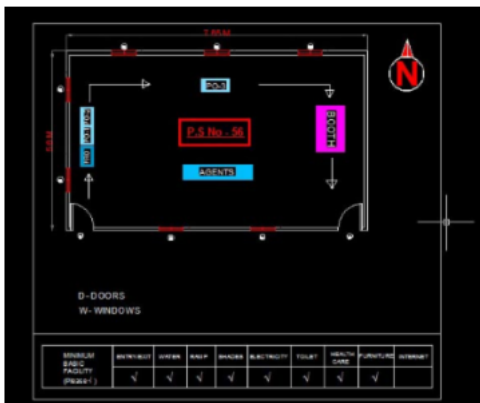

নিৰ্বাচক পঞ্জীয়ন বিষয়াৰ স্বাক্ষৰ

Nazri Naksha

Google Map View

Polling Station Building Front View

ভোটগ্ৰহন কেন্দ্ৰৰ সন্মুখৰ দৃশ্য

Cad View

Key MAP View

1 নাম : বিনদ বসুমতাৰী পিতাৰ নাম: আঁকো ঘৰ নং : ১ বয়স : 55 লিঙ্গ : পুৰুষ	KLM4934569 ফটো উপলব্ধ	2 নাম : গন্দশী বসুমতাৰী স্বামীৰ নাম: বিনদ ঘৰ নং : ১ বয়স : 45 লিঙ্গ : মহিলা	KLM4934570 ফটো উপলব্ধ	3 নাম : ৰূপনাল বসুমতাৰী পিতাৰ নাম: বিনদ ঘৰ নং : ১ বয়স : 40 লিঙ্গ : পুৰুষ	KLM4934581 ফটো উপলব্ধ
4 নাম : সৌমদন বসুমতাৰী পিতাৰ নাম: বিনোদ বসুমতাৰী ঘৰ নং : ১ বয়স : 36 লিঙ্গ : পুৰুষ	KLM4934616 ফটো উপলব্ধ	5 নাম : পুষ্পলা বসুমতাৰী স্বামীৰ নাম: ৰূপনাল বসুমতাৰী ঘৰ নং : ১ বয়স : 36 লিঙ্গ : মহিলা	KLM4934627 ফটো উপলব্ধ	6 নাম : অঞ্জলী বসুমতাৰী স্বামীৰ নাম: সৌমদান বসুমতাৰী ঘৰ নং : 1 বয়স : 28 লিঙ্গ : মহিলা	KLM0391433 ফটো উপলব্ধ
7 নাম : সানচুমা বসুমতাৰী পিতাৰ নাম: বিনোদ বসুমতাৰী ঘৰ নং : 1 বয়স : 23 লিঙ্গ : পুৰুষ	KLM1274505 ফটো উপলব্ধ	8 নাম : নন্দনা নাৰ্জাৰী পিতাৰ নাম: বন্দা নাৰ্জাৰী ঘৰ নং : 1ক বয়স : 22 লিঙ্গ : পুৰুষ	IZQ0078857 ফটো উপলব্ধ	9 নাম : বন্দনা নাৰ্জাৰী পিতাৰ নাম: বন্দা নাৰ্জাৰী ঘৰ নং : 1ক বয়স : 21 লিঙ্গ : পুৰুষ	IZQ0078824 ফটো উপলব্ধ
10 নাম : ৰোজমুৰী নাৰ্জাৰী পিতাৰ নাম: নিকোলশ নাৰ্জাৰী ঘৰ নং : 1ক বয়স : 20 লিঙ্গ : পুৰুষ	IZQ0078816 ফটো উপলব্ধ	11 নাম : বন্দা নাৰ্জাৰী পিতাৰ নাম: চুলেন ঘৰ নং : 1ক বয়স : 46 লিঙ্গ : পুৰুষ	KLM4934638 ফটো উপলব্ধ	12 নাম : মিন নাৰ্জাৰী স্বামীৰ নাম: বন্দা ঘৰ নং : 1ক বয়স : 43 লিঙ্গ : মহিলা	KLM4934649 ফটো উপলব্ধ
R 13 নাম : জেৱা মহাহাৰী পিতাৰ নাম: থুৱা ঘৰ নং : ২ বয়স : 55 লিঙ্গ : পুৰুষ	KLM4934683 ফটো উপলব্ধ	14 নাম : তিলেব মহাহাৰী স্বামীৰ নাম: জেৱা ঘৰ নং : ২ বয়স : 47 লিঙ্গ : মহিলা	KLM4934694 ফটো উপলব্ধ	15 নাম : চন্দ মহাহাৰী পিতাৰ নাম: জেৱা ঘৰ নং : ২ বয়স : 38 লিঙ্গ : পুৰুষ	KLM4934707 ফটো উপলব্ধ
16 নাম : সুমিত্ৰা মহাহাৰী স্বামীৰ নাম: চন্দন মুছাহাৰী ঘৰ নং : ২ বয়স : 36 লিঙ্গ : মহিলা	KLM2495661 ফটো উপলব্ধ	17 নাম : অনন্ত মহাহাৰী পিতাৰ নাম: জেৱা মহাহাৰী ঘৰ নং : ২ বয়স : 34 লিঙ্গ : পুৰুষ	KLM2495605 ফটো উপলব্ধ	18 নাম : উকিল নাৰ্জাৰী পিতাৰ নাম: বলেন নাৰ্জাৰী ঘৰ নং : ৩ বয়স : 43 লিঙ্গ : পুৰুষ	KLM2495581 ফটো উপলব্ধ
19 নাম : বিসিমা বসুমতাৰী পিতাৰ নাম: উকিল নাৰ্জাৰী ঘৰ নং : 3 বয়স : 22 লিঙ্গ : মহিলা	IZQ0107367 ফটো উপলব্ধ	20 নাম : দম্পৰংগ নাৰ্জাৰী পিতাৰ নাম: উকিল নাৰ্জাৰী ঘৰ নং : 3 বয়স : 21 লিঙ্গ : পুৰুষ	IZQ0061655 ফটো উপলব্ধ	21 নাম : কল্পনা নাৰ্জাৰী পিতাৰ নাম: টিমুশ নাৰ্জাৰী ঘৰ নং : 3 বয়স : 21 লিঙ্গ : মহিলা	IZQ0137422 ফটো উপলব্ধ
22 নাম : যোচোপিনা নাৰ্জাৰী স্বামীৰ নাম: উকিল ঘৰ নং : ৩ক বয়স : 40 লিঙ্গ : মহিলা	KLM4934752 ফটো উপলব্ধ	23 নাম : ধনীৰাম বসুমতাৰী পিতাৰ নাম: মেডাও ঘৰ নং : ৪ বয়স : 75 লিঙ্গ : পুৰুষ	KLM4934763 ফটো উপলব্ধ	24 নাম : ৰানী বসুমতাৰী স্বামীৰ নাম: ধনীৰাম ঘৰ নং : ৪ বয়স : 65 লিঙ্গ : মহিলা	KLM4934774 ফটো উপলব্ধ
25 নাম : চুবিৰাম বহুমতাৰী পিতাৰ নাম: ধনীৰাম বহুমতাৰী ঘৰ নং : 8 বয়স : 36 লিঙ্গ : পুৰুষ	KLM2495616 ফটো উপলব্ধ	26 নাম : ৰিজয় নাৰ্জাৰী পিতাৰ নাম: ৰানখৌ নাৰ্জাৰী ঘৰ নং : 8 বয়স : 34 লিঙ্গ : পুৰুষ	KLM2495592 ফটো উপলব্ধ	27 নাম : ইছহক বহুমতাৰী পিতাৰ নাম: ধনীৰাম বহুমতাৰী ঘৰ নং : 8 বয়স : 32 লিঙ্গ : পুৰুষ	KLM2495570 ফটো উপলব্ধ
28 নাম : মাতেশ ঈশ্বাৰী পিতাৰ নাম: জখোৰিয়া ঈশ্বাৰী ঘৰ নং : 8 বয়স : 32 লিঙ্গ : পুৰুষ	KLM0573352 ফটো উপলব্ধ	29 নাম : অনিমা দৈমাৰী স্বামীৰ নাম: ৰিজয় নাৰ্জাৰী ঘৰ নং : 4 বয়স : 28 লিঙ্গ : মহিলা	KLM0500116 ফটো উপলব্ধ	30 নাম : তমাস ঈশ্বাৰী পিতাৰ নাম: জখোৰিয়া ঈশ্বাৰী ঘৰ নং : 8 বয়স : 28 লিঙ্গ : পুৰুষ	KLM0573303 ফটো উপলব্ধ