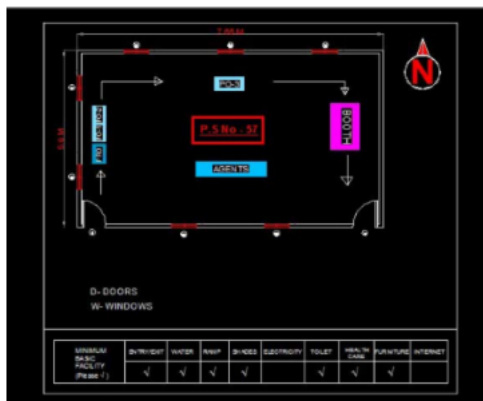

নিৰ্বাচক পঞ্জীয়ন বিষয়াৰ স্বাক্ষৰ

Nazri Naksha

Google Map View

Polling Station Building Front View

ভোটগ্ৰহন কেন্দ্ৰৰ সন্মুখৰ দৃশ্য

Cad View

Key MAP View

1 নাম : মনিশঙ্কৰ নাৰ্জাৰী পিতাৰ নাম: অন্দৰাসিং ঘৰ নং : 1 বয়স : 61 লিঙ্গ : পুৰুষ	KLM5034560 ফটো উপলব্ধ	2 নাম : নিৰলা নাৰ্জাৰী স্বামীৰ নাম: মনিশঙ্কৰ ঘৰ নং : 1 বয়স : 57 লিঙ্গ : মহিলা	KLM5034571 ফটো উপলব্ধ	3 নাম : জেমিমাহ নাৰ্জাৰী পিতাৰ নাম: মনিশঙ্কৰ নাৰ্জাৰী ঘৰ নং : 1 বয়স : 34 লিঙ্গ : মহিলা	KLM0581231 ফটো উপলব্ধ
4 নাম : সুজৈনা নাৰ্জাৰী পিতাৰ নাম: মনিশঙ্কৰ নাৰ্জাৰী ঘৰ নং : 1 বয়স : 30 লিঙ্গ : মহিলা	KLM5040277 ফটো উপলব্ধ	5 নাম : মীৰিওন নাৰ্জাৰী পিতাৰ নাম: মনিশঙ্কৰ নাৰ্জাৰী ঘৰ নং : 1 বয়স : 28 লিঙ্গ : মহিলা	KLM0007179 ফটো উপলব্ধ	6 নাম : নেহেমিয়া নাৰ্জাৰী পিতাৰ নাম: মনিশঙ্কৰ নাৰ্জাৰী ঘৰ নং : 01 বয়স : 25 লিঙ্গ : পুৰুষ	KLM0445924 ফটো উপলব্ধ
7 নাম : জৌছাত নাৰ্জাৰী পিতাৰ নাম: মনিশঙ্কৰ নাৰ্জাৰী ঘৰ নং : 1 বয়স : 22 লিঙ্গ : পুৰুষ	KLM1203892 ফটো উপলব্ধ	8 নাম : দেওবাৰী মুছাহাৰী পিতাৰ নাম: জংগীৰ ঘৰ নং : 0 বয়স : 62 লিঙ্গ : মহিলা	KLM5034639 ফটো উপলব্ধ	9 নাম : বাদৌৰ মুছাহাৰী পিতাৰ নাম: থাইশ্ৰী ঘৰ নং : 0 বয়স : 58 লিঙ্গ : পুৰুষ	KLM5034593 ফটো উপলব্ধ
10 নাম : চাবেদ মুছাহাৰী স্বামীৰ নাম: বাদৌৰ ঘৰ নং : 0 বয়স : 52 লিঙ্গ : মহিলা	KLM5034606 ফটো উপলব্ধ	11 নাম : গেনা মুছাহাৰী পিতাৰ নাম: থাইশ্ৰী ঘৰ নং : 0 বয়স : 46 লিঙ্গ : পুৰুষ	KLM5034617 ফটো উপলব্ধ	12 নাম : এনো মুছাহাৰী স্বামীৰ নাম: গেনা মুছাহাৰী ঘৰ নং : 3 বয়স : 40 লিঙ্গ : মহিলা	KLM5040379 ফটো উপলব্ধ
13 নাম : বিবিনা মুছাহাৰী পিতাৰ নাম: বাদৌৰ মুছাহাৰী ঘৰ নং : 3 বয়স : 25 লিঙ্গ : মহিলা	KLM0445791 ফটো উপলব্ধ	14 নাম : আশীষ মুছাহাৰী পিতাৰ নাম: বাদৌৰ মুছাহাৰী ঘৰ নং : 3 বয়স : 22 লিঙ্গ : পুৰুষ	KLM5283478 ফটো উপলব্ধ	15 নাম : চিমন মুছাহাৰী পিতাৰ নাম: মগৰাসিং ঘৰ নং : 8 বয়স : 95 লিঙ্গ : পুৰুষ	KLM5034662 ফটো উপলব্ধ
16 নাম : নিবাৰী মুছাহাৰী স্বামীৰ নাম: চিমন ঘৰ নং : 8 বয়স : 92 লিঙ্গ : মহিলা	KLM5034673 ফটো উপলব্ধ	17 নাম : ইলিশ্ৰী মুছাহাৰী পিতাৰ নাম: মগৰাসিং ঘৰ নং : 8 বয়স : 75 লিঙ্গ : মহিলা	KLM5034684 ফটো উপলব্ধ	18 নাম : চাবাৰ মুছাহাৰী পিতাৰ নাম: চিমন ঘৰ নং : 8 বয়স : 48 লিঙ্গ : পুৰুষ	KLM5034695 ফটো উপলব্ধ
19 নাম : চৰন মুছাহাৰী পিতাৰ নাম: চিমন ঘৰ নং : 8 বয়স : 43 লিঙ্গ : পুৰুষ	KLM5034708 ফটো উপলব্ধ	#2 20 নাম : বেৰোটা চম্প্ৰামাৰী স্বামীৰ নাম: চৰন ঘৰ নং : 8 বয়স : 39 লিঙ্গ : মহিলা	KLM5034719 ফটো উপলব্ধ	21 নাম : ব্ৰিলীউস মোছাহাৰী পিতাৰ নাম: চৰন মুছাহাৰী ঘৰ নং : 4 বয়স : 20 লিঙ্গ : পুৰুষ	IZQ0170266 ফটো উপলব্ধ
22 নাম : ব্ৰিলীউস মোছাহাৰী পিতাৰ নাম: চৰন মোছাহাৰী ঘৰ নং : 4 বয়স : 19 লিঙ্গ : পুৰুষ	IZQ0106831 ফটো উপলব্ধ	23 নাম : সুছিলা নাৰ্জাৰী স্বামীৰ নাম: হাবুন ঘৰ নং : 5 বয়স : 58 লিঙ্গ : মহিলা	KLM5034764 ফটো উপলব্ধ	24 নাম : বুলেড নাৰ্জাৰী পিতাৰ নাম: হাবুন নাৰ্জাৰী ঘৰ নং : 5 বয়স : 35 লিঙ্গ : পুৰুষ	KLM5034786 ফটো উপলব্ধ
25 নাম : প্ৰিয়া চম্প্ৰামাৰী স্বামীৰ নাম: বিষ্টন চম্প্ৰামাৰী ঘৰ নং : 5 বয়স : 31 লিঙ্গ : মহিলা	KLM2414837 ফটো উপলব্ধ	26 নাম : বিকাশ নাৰ্জাৰী পিতাৰ নাম: হাবুন নাৰ্জাৰী ঘৰ নং : 5 বয়স : 28 লিঙ্গ : পুৰুষ	KLM0202838 ফটো উপলব্ধ	27 নাম : নৰতন নাৰ্জাৰী পিতাৰ নাম: চন্দ্ৰ ঘৰ নং : 6 বয়স : 45 লিঙ্গ : পুৰুষ	KLM5034833 ফটো উপলব্ধ
28 নাম : নলেন হাজোবাৰী পিতাৰ নাম: বলেন ঘৰ নং : 6 বয়স : 41 লিঙ্গ : পুৰুষ	KLM5034888 ফটো উপলব্ধ	29 নাম : অনিতা নাৰ্জাৰী স্বামীৰ নাম: নৰতন ঘৰ নং : 6 বয়স : 40 লিঙ্গ : মহিলা	KLM5034844 ফটো উপলব্ধ	30 নাম : প্ৰেমজিত হাজোবাৰী পিতাৰ নাম: বলেন হাজোবাৰী ঘৰ নং : 6 বয়স : 39 লিঙ্গ : পুৰুষ	KLM5034855 ফটো উপলব্ধ