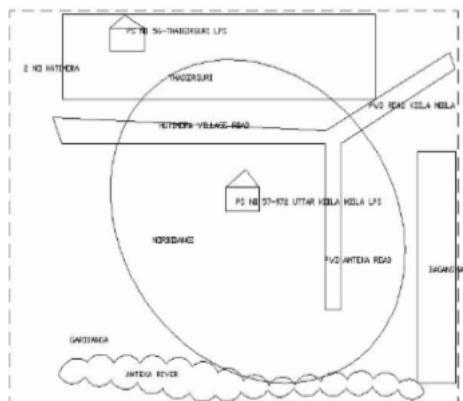

নিৰ্বাচক পঞ্জীয়ন বিষয়াৰ স্বাক্ষৰ

Nazri Naksha

Google Map View

Polling Station Building Front View

ভোটগ্ৰহন কেন্দ্ৰৰ সন্মুখৰ দৃশ্য

Cad View

Key MAP View

1 নাম : মনিশঙ্কৰ নাৰ্জাৰী পিতাৰ নাম: অন্দৰাসিং ঘৰ নং : 1 বয়স : 61 লিঙ্গ : পুৰুষ	KLM5034560 ফটো উপলব্ধ	2 নাম : নিৰলা নাৰ্জাৰী স্বামীৰ নাম: মনিশঙ্কৰ ঘৰ নং : 1 বয়স : 57 লিঙ্গ : মহিলা	KLM5034571 ফটো উপলব্ধ	3 নাম : জেমিমাহ নাৰ্জাৰী পিতাৰ নাম: মনিশঙ্কৰ নাৰ্জাৰী ঘৰ নং : 1 বয়স : 34 লিঙ্গ : মহিলা	KLM0581231 ফটো উপলব্ধ
4 নাম : সুজৈনা নাৰ্জাৰী পিতাৰ নাম: মনিশঙ্কৰ নাৰ্জাৰী ঘৰ নং : 1 বয়স : 30 লিঙ্গ : মহিলা	KLM5040277 ফটো উপলব্ধ	5 নাম : মীৰিওন নাৰ্জাৰী পিতাৰ নাম: মনিশঙ্কৰ নাৰ্জাৰী ঘৰ নং : 1 বয়স : 28 লিঙ্গ : মহিলা	KLM0007179 ফটো উপলব্ধ	6 নাম : নেহেমিয়া নাৰ্জাৰী পিতাৰ নাম: মনিশঙ্কৰ নাৰ্জাৰী ঘৰ নং : 01 বয়স : 25 লিঙ্গ : পুৰুষ	KLM0445924 ফটো উপলব্ধ
7 নাম : জৌছাত নাৰ্জাৰী পিতাৰ নাম: মনিশঙ্কৰ নাৰ্জাৰী ঘৰ নং : 1 বয়স : 22 লিঙ্গ : পুৰুষ	KLM1203892 ফটো উপলব্ধ	8 নাম : দেওবাৰী মুছাহাৰী পিতাৰ নাম: জংগীৰ ঘৰ নং : 0 বয়স : 62 লিঙ্গ : মহিলা	KLM5034639 ফটো উপলব্ধ	9 নাম : বাদৌৰ মুছাহাৰী পিতাৰ নাম: থাইশ্ৰী ঘৰ নং : 0 বয়স : 58 লিঙ্গ : পুৰুষ	KLM5034593 ফটো উপলব্ধ
10 নাম : চাবেদ মুছাহাৰী স্বামীৰ নাম: বাদৌৰ ঘৰ নং : 0 বয়স : 52 লিঙ্গ : মহিলা	KLM5034606 ফটো উপলব্ধ	11 নাম : গেনা মুছাহাৰী পিতাৰ নাম: থাইশ্ৰী ঘৰ নং : 0 বয়স : 46 লিঙ্গ : পুৰুষ	KLM5034617 ফটো উপলব্ধ	12 নাম : এনো মুছাহাৰী স্বামীৰ নাম: গেনা মুছাহাৰী ঘৰ নং : 3 বয়স : 40 লিঙ্গ : মহিলা	KLM5040379 ফটো উপলব্ধ
13 নাম : বিবিনা মুছাহাৰী পিতাৰ নাম: বাদৌৰ মুছাহাৰী ঘৰ নং : 3 বয়স : 25 লিঙ্গ : মহিলা	KLM0445791 ফটো উপলব্ধ	14 নাম : আশীষ মুছাহাৰী পিতাৰ নাম: বাদৌৰ মুছাহাৰী ঘৰ নং : 3 বয়স : 22 লিঙ্গ : পুৰুষ	KLM5283478 ফটো উপলব্ধ	15 নাম : চিমন মুছাহাৰী পিতাৰ নাম: মগৰাসিং ঘৰ নং : 8 বয়স : 95 লিঙ্গ : পুৰুষ	KLM5034662 ফটো উপলব্ধ
16 নাম : নিবাৰী মুছাহাৰী স্বামীৰ নাম: চিমন ঘৰ নং : 8 বয়স : 92 লিঙ্গ : মহিলা	KLM5034673 ফটো উপলব্ধ	17 নাম : ইলিশ্ৰী মুছাহাৰী পিতাৰ নাম: মগৰাসিং ঘৰ নং : 8 বয়স : 75 লিঙ্গ : মহিলা	KLM5034684 ফটো উপলব্ধ	18 নাম : চাবাৰ মুছাহাৰী পিতাৰ নাম: চিমন ঘৰ নং : 8 বয়স : 48 লিঙ্গ : পুৰুষ	KLM5034695 ফটো উপলব্ধ
19 নাম : চৰন মুছাহাৰী পিতাৰ নাম: চিমন ঘৰ নং : 8 বয়স : 43 লিঙ্গ : পুৰুষ	KLM5034708 ফটো উপলব্ধ	#2 20 নাম : বেৰোটা চম্প্ৰামাৰী স্বামীৰ নাম: চৰন ঘৰ নং : 8 বয়স : 39 লিঙ্গ : মহিলা	KLM5034719 ফটো উপলব্ধ	21 নাম : ব্ৰিলীউস মোছাহাৰী পিতাৰ নাম: চৰন মুছাহাৰী ঘৰ নং : 4 বয়স : 20 লিঙ্গ : পুৰুষ	IZQ0170266 ফটো উপলব্ধ
22 নাম : ব্ৰিলীউস মোছাহাৰী পিতাৰ নাম: চৰন মোছাহাৰী ঘৰ নং : 4 বয়স : 19 লিঙ্গ : পুৰুষ	IZQ0106831 ফটো উপলব্ধ	23 নাম : সুছিলা নাৰ্জাৰী স্বামীৰ নাম: হাবুন ঘৰ নং : 5 বয়স : 58 লিঙ্গ : মহিলা	KLM5034764 ফটো উপলব্ধ	24 নাম : বুলেড নাৰ্জাৰী পিতাৰ নাম: হাবুন নাৰ্জাৰী ঘৰ নং : 5 বয়স : 35 লিঙ্গ : পুৰুষ	KLM5034786 ফটো উপলব্ধ
25 নাম : প্ৰিয়া চম্প্ৰামাৰী স্বামীৰ নাম: বিষ্টন চম্প্ৰামাৰী ঘৰ নং : 5 বয়স : 31 লিঙ্গ : মহিলা	KLM2414837 ফটো উপলব্ধ	26 নাম : বিকাশ নাৰ্জাৰী পিতাৰ নাম: হাবুন নাৰ্জাৰী ঘৰ নং : 5 বয়স : 28 লিঙ্গ : পুৰুষ	KLM0202838 ফটো উপলব্ধ	27 নাম : নৰতন নাৰ্জাৰী পিতাৰ নাম: চন্দ্ৰ ঘৰ নং : 6 বয়স : 45 লিঙ্গ : পুৰুষ	KLM5034833 ফটো উপলব্ধ
28 নাম : নলেন হাজোবাৰী পিতাৰ নাম: বলেন ঘৰ নং : 6 বয়স : 41 লিঙ্গ : পুৰুষ	KLM5034888 ফটো উপলব্ধ	29 নাম : অনিতা নাৰ্জাৰী স্বামীৰ নাম: নৰতন ঘৰ নং : 6 বয়স : 40 লিঙ্গ : মহিলা	KLM5034844 ফটো উপলব্ধ	30 নাম : প্ৰেমজিত হাজোবাৰী পিতাৰ নাম: বলেন হাজোবাৰী ঘৰ নং : 6 বয়স : 39 লিঙ্গ : পুৰুষ	KLM5034855 ফটো উপলব্ধ