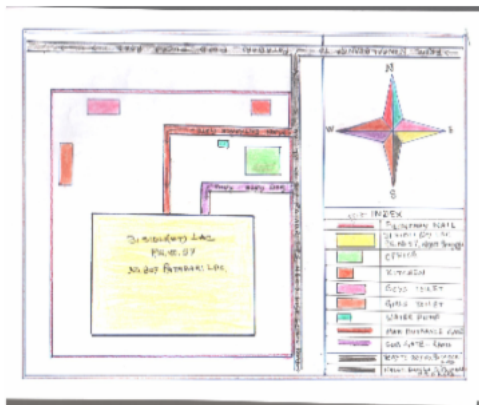

Nazri Naksha