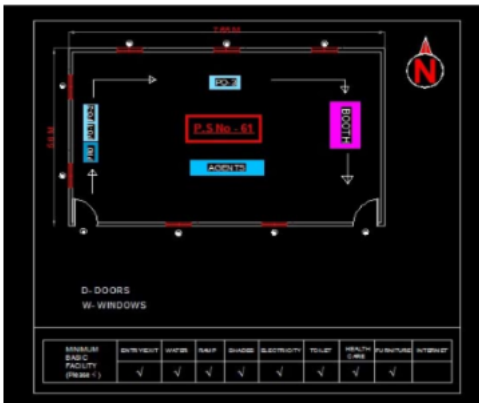

নিৰ্বাচক পঞ্জীয়ন বিষয়াৰ স্বাক্ষৰ

Nazri Naksha

Google Map View

Polling Station Building Front View

ভোটগ্ৰহন কেন্দ্ৰৰ সন্মুখৰ দৃশ্য

Cad View

Key MAP View

বিধানসভা সমষ্টিৰ নম্বৰ আৰু নাম : 19-চিদলী চিৰাং
অংশৰ নম্বৰ আৰু নাম : 1-কয়লা ময়লা ফ: ভি: (পৰ্বতঝোৰা)