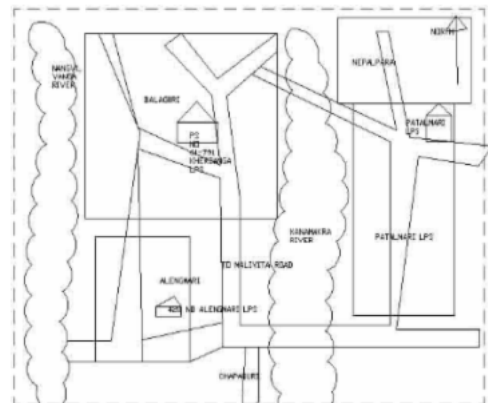

নিৰ্বাচক পঞ্জীয়ন বিষয়াৰ স্বাক্ষৰ

Nazri Naksha

Google Map View

Polling Station Building Front View

ভোটগ্ৰহন কেন্দ্ৰৰ সন্মুখৰ দৃশ্য

Cad View

Key MAP View

বিধানসভা সমষ্টিৰ নম্বৰ আৰু নাম : 19-চিদলী চিৰাং
অংশৰ নম্বৰ আৰু নাম : 1-কয়লা ময়লা ফ: ভি: (পৰ্বতঝোৰা)