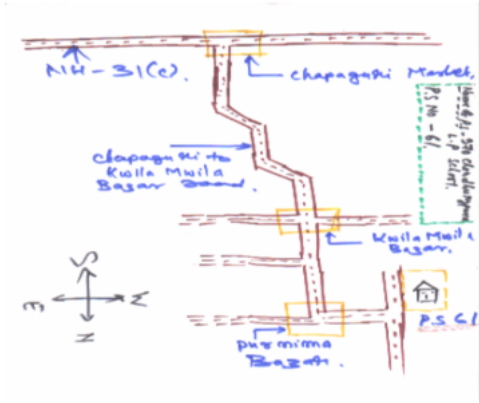

ভোটাৰ তালিকা 2026 S03 অসম

বিধানসভা সমষ্টিৰ নম্বৰ, নাম আৰু সংৰক্ষণৰ স্থিতি : 19 - চিদলী চিৰাং (অনুসূচিত জনজাতি)		খণ্ড নং : 62			
এই বিধানসভা সমষ্টিত কোন সংসদীয় সমষ্টিৰ অন্তৰ্গত তাৰ নম্বৰ, নাম আৰু সংৰক্ষণ স্থিতি : 1 - কোকৰাঝাৰ (অনুসূচিত জনজাতি)					
1. সংশোধনৰ বিৱৰণ					
সংশোধনৰ বছৰ	2026	তালিকাৰ চিনাক্তকৰণ			
ভিত্তি তাৰিখ	01-04-2026	বিশেষ সংশোধন, 2026 চনৰ পূৰ্বৰ 2025 চনৰ মূল তালিকাৰ লগত থকা সংযোজন সমূহ একত্ৰিতকৰণ কৰা তালিকা।			
সংশোধনৰ প্ৰকাৰ	বিশেষ সংশোধন 2026				
প্ৰকাশনৰ তাৰিখ	23-03-2026				
2. খণ্ড আৰু ভোটগ্ৰহন কেন্দ্ৰৰ বিৱৰণ					
খণ্ডৰ অন্তৰ্গত এলেকা সমূহৰ নম্বৰ আৰু নাম					
1-কয়লা ময়লা ফ: ভি: (পৰ্বতবোৰা)					
2-কয়লা ময়লা ফ: ভি: (থাইগিৰ দন্দৰ)					
3-কয়লা ময়লা ফ: ভি: (চৌধুৰী পাৰা)					
4-দোতমা					
	মূল চহৰ/গাওঁ	: কইলা মইলা এফ ভি			
	ৱাৰ্ড নং	:			
	ডাকঘৰ	: বড়োবজাৰ			
	পুলিচ থানা	: আমগুৰী			
	ব্লক	: বড়োবজাৰ (অংশ-২)			
	ৰাজহ চক্ৰ	: বিজনী			
	জিলা	: চিৰাং			
	পিনকোড	: 783393			
3. ভোটগ্ৰহন কেন্দ্ৰৰ বিৱৰণ					
ভোটগ্ৰহন কেন্দ্ৰৰ নম্বৰ আৰু নাম :		ভোটগ্ৰহন কেন্দ্ৰৰ প্ৰকাৰ (পুৰুষ/মহিলা/সাধাৰণ)		সাধাৰণ	
62 - ৯৭০ চৌধুৰীপাৰা এল পি স্কুল		খণ্ডৰ অন্তৰ্গত সহায়ক ভোটগ্ৰহন কেন্দ্ৰৰ সংখ্যা :		0	
ভোটগ্ৰহন কেন্দ্ৰৰ ঠিকনা :					
৯৭০ চৌধুৰীপাৰা এল পি স্কুল, ৰুম নং ১, কইলা মইলা এফ ভি, চিৰাং					
4. ভোটাৰৰ সংখ্যা					
আৰম্ভনি ক্ৰমিক নং	শেষ ক্ৰমিক নং	মুঠ ভোটাৰ			
		পুৰুষ	মহিলা	৩য় লিঙ্গ	মুঠ
1	545	255	265	0	520

নিৰ্বাচক পঞ্জীয়ন বিষয়াৰ স্বাক্ষৰ

Nazri Naksha

Google Map View

Polling Station Building Front View

ভোটগ্ৰহন কেন্দ্ৰৰ সন্মুখৰ দৃশ্য

Cad View

Key MAP View

বিধানসভা সমষ্টিৰ নম্বৰ আৰু নাম : 19-চিদলী চিৰাং
অংশৰ নম্বৰ আৰু নাম : 1-কয়লা ময়লা ফ: ভি: (পৰ্বতঝোৰা)