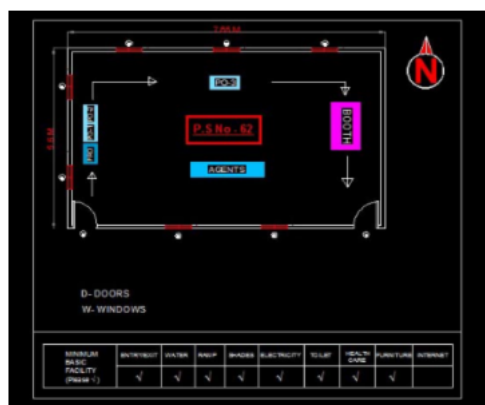

নিৰ্বাচক পঞ্জীয়ন বিষয়াৰ স্বাক্ষৰ

Nazri Naksha

Google Map View

Polling Station Building Front View

ভোটগ্ৰহন কেন্দ্ৰৰ সন্মুখৰ দৃশ্য

Cad View

Key MAP View

বিধানসভা সমষ্টিৰ নম্বৰ আৰু নাম : 19-চিদলী চিৰাং
অংশৰ নম্বৰ আৰু নাম : 1-কয়লা ময়লা ফ: ভি: (মেদিনীপুৰ)