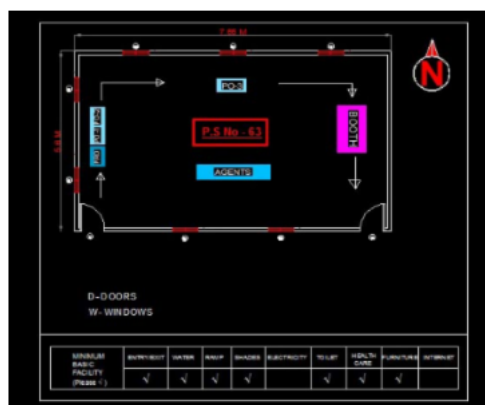

নিৰ্বাচক পঞ্জীয়ন বিষয়াৰ স্বাক্ষৰ

Nazri Naksha

Google Map View

Polling Station Building Front View

ভোটগ্ৰহন কেন্দ্ৰৰ সন্মুখৰ দৃশ্য

Cad View

Key MAP View

1 নাম : ভতিয়া নাৰ্জাৰী পিতাৰ নাম: ফাগুনা ঘৰ নং : 2 বয়স : 65 লিঙ্গ : পুৰুষ	KLM5634560 ফটো উপলব্ধ	2 নাম : স্বৈগৌশ্ৰী নাৰ্জাৰী স্বামীৰ নাম: ভতিয়া ঘৰ নং : 2 বয়স : 62 লিঙ্গ : মহিলা	KLM5634571 ফটো উপলব্ধ	3 নাম : জাংগিলা নাৰ্জাৰী পিতাৰ নাম: ভাতিজা নাৰ্জাৰী ঘৰ নং : 2 বয়স : 26 লিঙ্গ : পুৰুষ	KLM0558049 ফটো উপলব্ধ
4 নাম : ৰেজ নাৰ্জাৰী স্বামীৰ নাম: জাংগিলা নাৰ্জাৰী ঘৰ নং : 2 বয়স : 23 লিঙ্গ : মহিলা	KLM1133123 ফটো উপলব্ধ	5 নাম : বন্ধা নাৰ্জাৰী পিতাৰ নাম: লাউগা ঘৰ নং : 9 বয়স : 70 লিঙ্গ : পুৰুষ	KLM5634593 ফটো উপলব্ধ	6 নাম : দন্দী নাৰ্জাৰী স্বামীৰ নাম: বন্ধা ঘৰ নং : 9 বয়স : 68 লিঙ্গ : মহিলা	KLM5634606 ফটো উপলব্ধ
7 নাম : বিমল নাৰ্জাৰী পিতাৰ নাম: বন্ধা ঘৰ নং : 9 বয়স : 42 লিঙ্গ : পুৰুষ	KLM5634617 ফটো উপলব্ধ	8 নাম : মনিকা নাৰ্জাৰী স্বামীৰ নাম: বিমল নাৰ্জাৰী ঘৰ নং : 3 বয়স : 39 লিঙ্গ : মহিলা	KLM5642206 ফটো উপলব্ধ	9 নাম : দাবাশ্ৰী বসুমতাৰী স্বামীৰ নাম: চাৰু ঘৰ নং : 8 বয়স : 70 লিঙ্গ : মহিলা	KLM5634639 ফটো উপলব্ধ
10 নাম : দোৰলাই বসুমতাৰী স্বামীৰ নাম: সৌমলী ঘৰ নং : 8 বয়স : 50 লিঙ্গ : মহিলা	KLM5634662 ফটো উপলব্ধ	11 নাম : নোৰ্পেশ্বৰ বসুমতাৰী পিতাৰ নাম: সুআৰু বসুমতাৰী ঘৰ নং : 4 বয়স : 49 লিঙ্গ : পুৰুষ	KLM2496266 ফটো উপলব্ধ	12 নাম : তেঞ্জব বসুমতাৰী স্বামীৰ নাম: বৰ্নে বসুমতাৰী ঘৰ নং : 8 বয়স : 45 লিঙ্গ : মহিলা	KLM5642240 ফটো উপলব্ধ
13 নাম : বনে বসুমতাৰী পিতাৰ নাম: চাৰু ঘৰ নং : 8 বয়স : 45 লিঙ্গ : পুৰুষ	KLM5634640 ফটো উপলব্ধ	14 নাম : খৰেশ্বৰ বসুমতাৰী পিতাৰ নাম: চাৰু ঘৰ নং : 8 বয়স : 43 লিঙ্গ : পুৰুষ	KLM5634651 ফটো উপলব্ধ	15 নাম : অদে বসুমতাৰী স্বামীৰ নাম: কৰে বসুমতাৰী ঘৰ নং : 8 বয়স : 37 লিঙ্গ : মহিলা	KLM5642251 ফটো উপলব্ধ
16 নাম : শচিন ব্ৰহ্ম পিতাৰ নাম: কজেন ব্ৰহ্ম ঘৰ নং : 8 বয়স : 36 লিঙ্গ : পুৰুষ	KLM0174425 ফটো উপলব্ধ	17 নাম : উদাংশী ব্ৰাৰী স্বামীৰ নাম: শচিন ব্ৰহ্ম ঘৰ নং : 8 বয়স : 34 লিঙ্গ : মহিলা	KLM0174615 ফটো উপলব্ধ	18 নাম : ক্ৰিমা বসুমতাৰী পিতাৰ নাম: সূৰাৰু বসুমতাৰী ঘৰ নং : 8 বয়স : 32 লিঙ্গ : পুৰুষ	KLM2496131 ফটো উপলব্ধ
19 নাম : জন বসুমতাৰী স্বামীৰ নাম: কৃমা বসুমতাৰী ঘৰ নং : 4 বয়স : 28 লিঙ্গ : মহিলা	IZQ0024018 ফটো উপলব্ধ	20 নাম : বুদ্ধিশ্ৰী বসুমতাৰী পিতাৰ নাম: সৌৰী বসুমতাৰী ঘৰ নং : 04 বয়স : 20 লিঙ্গ : মহিলা	IZQ0157040 ফটো উপলব্ধ	21 নাম : থেফা বসুমতাৰী পিতাৰ নাম: গালোৰ ঘৰ নং : 6 বয়স : 64 লিঙ্গ : পুৰুষ	KLM5634673 ফটো উপলব্ধ
22 নাম : উত্তম বসুমতাৰী পিতাৰ নাম: নাকৈন ঘৰ নং : 9 বয়স : 41 লিঙ্গ : পুৰুষ	KLM5634719 ফটো উপলব্ধ	23 নাম : বনিতা বসুমতাৰী স্বামীৰ নাম: উত্তম বসুমতাৰী ঘৰ নং : 9 বয়স : 37 লিঙ্গ : মহিলা	KLM5642159 ফটো উপলব্ধ	24 নাম : তুনত্ৰি মুছাহাৰী স্বামীৰ নাম: কুঞ্জৰাম ঘৰ নং : 8 বয়স : 60 লিঙ্গ : মহিলা	KLM5634731 ফটো উপলব্ধ
25 নাম : বনজিত মুছাহাৰী মাতৃৰ নাম: তুন্দ্ৰি মুছাহাৰী ঘৰ নং : 8 বয়স : 33 লিঙ্গ : পুৰুষ	KLM5634764 ফটো উপলব্ধ	26 নাম : দৈমাল মুছাহাৰী মাতৃৰ নাম: খুনত্ৰি মুছাহাৰী ঘৰ নং : 8 বয়স : 29 লিঙ্গ : পুৰুষ	KLM0468629 ফটো উপলব্ধ	27 নাম : অনজাল মুছাহাৰী মাতৃৰ নাম: তুন্দ্ৰি মুছাহাৰী ঘৰ নং : 8 বয়স : 26 লিঙ্গ : পুৰুষ	KLM0558320 ফটো উপলব্ধ
28 নাম : কোৰ্ণো মুছাহাৰী মাতৃৰ নাম: তুন্দ্ৰি মুছাহাৰী ঘৰ নং : 8 বয়স : 22 লিঙ্গ : পুৰুষ	IZQ0030353 ফটো উপলব্ধ	29 নাম : এলেব মুছাহাৰী স্বামীৰ নাম: নবীন ঘৰ নং : 9 বয়স : 51 লিঙ্গ : মহিলা	KLM5634786 ফটো উপলব্ধ	30 নাম : মহেশ্বৰ ব্ৰহ্ম পিতাৰ নাম: চন্দৰসিংহ ব্ৰহ্ম ঘৰ নং : 10 বয়স : 60 লিঙ্গ : পুৰুষ	KLM5634822 ফটো উপলব্ধ