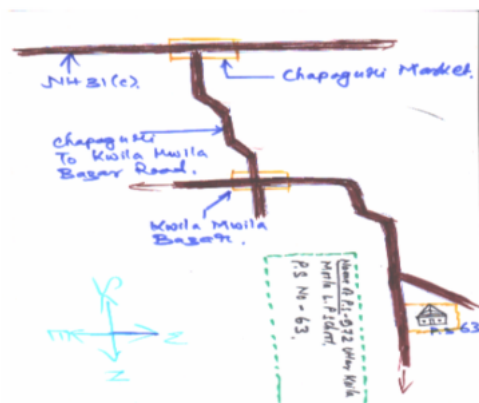

Nazri Naksha