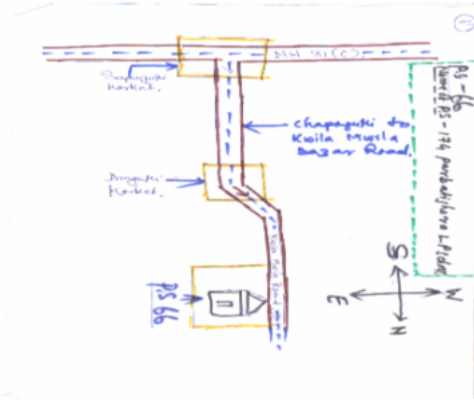

Nazri Naksha