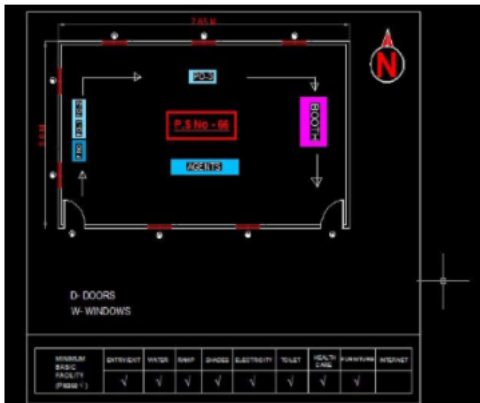

নিৰ্বাচক পঞ্জীয়ন বিষয়াৰ স্বাক্ষৰ

Nazri Naksha

Google Map View

Polling Station Building Front View

ভোটগ্ৰহন কেন্দ্ৰৰ সন্মুখৰ দৃশ্য

Cad View

Key MAP View

1 নাম : নৰেশ্বৰ নাৰ্জাৰী পিতাৰ নাম: বৃপেন ঘৰ নং : 1 বয়স : 55 লিঙ্গ : পুৰুষ	KLM5934565 ফটো উপলব্ধ	2 নাম : জিৎখিনী নাৰ্জাৰী স্বামীৰ নাম: নৰেশ্বৰ ঘৰ নং : 1 বয়স : 52 লিঙ্গ : মহিলা	KLM5934576 ফটো উপলব্ধ	3 নাম : সানসমা নাৰ্জাৰী পিতাৰ নাম: নোৰেছ নাৰ্জাৰী ঘৰ নং : 1 বয়স : 37 লিঙ্গ : পুৰুষ	KLM0574111 ফটো উপলব্ধ
4 নাম : সানখাং নাৰ্জাৰী পিতাৰ নাম: নৰেসৰ নাৰ্জাৰী ঘৰ নং : 1 বয়স : 27 লিঙ্গ : পুৰুষ	KLM0573410 ফটো উপলব্ধ	5 নাম : চানচুলী নাৰ্জাৰী স্বামীৰ নাম: সানচুমা নাৰ্জাৰী ঘৰ নং : 01 বয়স : 23 লিঙ্গ : মহিলা	KLM1229376 ফটো উপলব্ধ	6 নাম : বীৰকাং নাৰ্জাৰী পিতাৰ নাম: নৰেসোৰ নাৰ্জাৰী ঘৰ নং : 1 বয়স : 22 লিঙ্গ : পুৰুষ	KLM1268390 ফটো উপলব্ধ
E 7 নাম : দাবাৰাম নাৰ্জাৰী পিতাৰ নাম: খদাল ঘৰ নং : 2 বয়স : 64 লিঙ্গ : পুৰুষ	KLM5934587 ফটো উপলব্ধ	8 নাম : খবছি নাৰ্জাৰী স্বামীৰ নাম: দাবাৰাম ঘৰ নং : 2 বয়স : 59 লিঙ্গ : মহিলা	KLM5934598 ফটো উপলব্ধ	9 নাম : এনথনী নাৰ্জাৰী পিতাৰ নাম: দাবাৰাম ঘৰ নং : 2 বয়স : 41 লিঙ্গ : পুৰুষ	KLM5934601 ফটো উপলব্ধ
10 নাম : হেবল নাৰ্জাৰী পিতাৰ নাম: দেবাৰাম নাৰ্জাৰী ঘৰ নং : 2 বয়স : 40 লিঙ্গ : পুৰুষ	KLM2422302 ফটো উপলব্ধ	11 নাম : জিতেন নাৰ্জাৰী পিতাৰ নাম: দাবাৰাম ঘৰ নং : 2 বয়স : 38 লিঙ্গ : পুৰুষ	KLM5934612 ফটো উপলব্ধ	12 নাম : জৌখিল নাৰ্জাৰী স্বামীৰ নাম: হেবোল নাৰ্জাৰী ঘৰ নং : 2 বয়স : 37 লিঙ্গ : মহিলা	KLM2422313 ফটো উপলব্ধ
13 নাম : লীনা নরজ য়ী স্বামীৰ নাম: এনথনি নাৰ্জাৰী ঘৰ নং : 2 বয়স : 35 লিঙ্গ : মহিলা	KLM2422324 ফটো উপলব্ধ	14 নাম : ফিলিমন নাৰ্জাৰী পিতাৰ নাম: দাবাৰাম নাৰ্জাৰী ঘৰ নং : 2 বয়স : 30 লিঙ্গ : পুৰুষ	KLM0091769 ফটো উপলব্ধ	15 নাম : মেকেল নাৰ্জাৰী পিতাৰ নাম: দাবাৰাম নাৰ্জাৰী ঘৰ নং : 2 বয়স : 28 লিঙ্গ : পুৰুষ	KLM0092569 ফটো উপলব্ধ
16 নাম : হাবেল নাৰ্জাৰী পিতাৰ নাম: ডাবাৰাম নাৰ্জাৰী ঘৰ নং : 2 বয়স : 27 লিঙ্গ : পুৰুষ	KLM0570085 ফটো উপলব্ধ	17 নাম : স্তেপন নাৰ্জাৰী পিতাৰ নাম: এনথোনি নাৰ্জাৰী ঘৰ নং : 02 বয়স : 22 লিঙ্গ : পুৰুষ	IZQ0137208 ফটো উপলব্ধ	18 নাম : বেনতা বসুমতাৰী পিতাৰ নাম: মদাৰাম ঘৰ নং : 8 বয়স : 64 লিঙ্গ : পুৰুষ	KLM5934645 ফটো উপলব্ধ
19 নাম : ধনশি বসুমতাৰী স্বামীৰ নাম: বেষ্ঠা ঘৰ নং : 8 বয়স : 57 লিঙ্গ : মহিলা	KLM5934656 ফটো উপলব্ধ	20 নাম : ডনবস্ক বসুমতাৰী পিতাৰ নাম: বেষ্ঠা ঘৰ নং : 8 বয়স : 42 লিঙ্গ : পুৰুষ	KLM5934667 ফটো উপলব্ধ	21 নাম : দুখশ্ৰী বসুমতাৰী স্বামীৰ নাম: ডনবস্ক ঘৰ নং : 8 বয়স : 39 লিঙ্গ : মহিলা	KLM5934678 ফটো উপলব্ধ
22 নাম : নয়মী নাৰ্জাৰী পিতাৰ নাম: শ্ৰীমান নাৰ্জাৰী ঘৰ নং : 4 বয়স : 35 লিঙ্গ : মহিলা	KLM0518332 ফটো উপলব্ধ	23 নাম : বিমল বসুমতাৰী পিতাৰ নাম: বেন্থা বসুমতাৰী ঘৰ নং : 8 বয়স : 32 লিঙ্গ : পুৰুষ	KLM0174789 ফটো উপলব্ধ	24 নাম : প্ৰমিলা বসুমতাৰী পিতাৰ নাম: বিমল বসুমতাৰী ঘৰ নং : 8 বয়স : 31 লিঙ্গ : পুৰুষ	KLM0174938 ফটো উপলব্ধ
25 নাম : লুকাশ বসুমতাৰী পিতাৰ নাম: বেন্থা বসুমতাৰী ঘৰ নং : 8 বয়স : 29 লিঙ্গ : পুৰুষ	KLM0175638 ফটো উপলব্ধ	26 নাম : শৰাং নাৰ্জাৰী পিতাৰ নাম: অলাবিচ নাৰ্জাৰী ঘৰ নং : 8 বয়স : 26 লিঙ্গ : পুৰুষ	KLM1122100 ফটো উপলব্ধ	27 নাম : থমাছ বসুমতাৰী পিতাৰ নাম: জাংগৰ বসুমতাৰী ঘৰ নং : 5 বয়স : 60 লিঙ্গ : পুৰুষ	KLM5934689 ফটো উপলব্ধ
28 নাম : আমছি বসুমতাৰী স্বামীৰ নাম: থমাছ ঘৰ নং : 5 বয়স : 55 লিঙ্গ : মহিলা	KLM5934690 ফটো উপলব্ধ	29 নাম : পিতৰ বসুমতাৰী পিতাৰ নাম: থমাছ বসুমতাৰী ঘৰ নং : 5 বয়স : 28 লিঙ্গ : পুৰুষ	KLM0202697 ফটো উপলব্ধ	30 নাম : তুলঙ্গা নাৰ্জাৰী পিতাৰ নাম: নবিন নাৰ্জাৰী ঘৰ নং : 5 বয়স : 26 লিঙ্গ : পুৰুষ	KLM0614677 ফটো উপলব্ধ