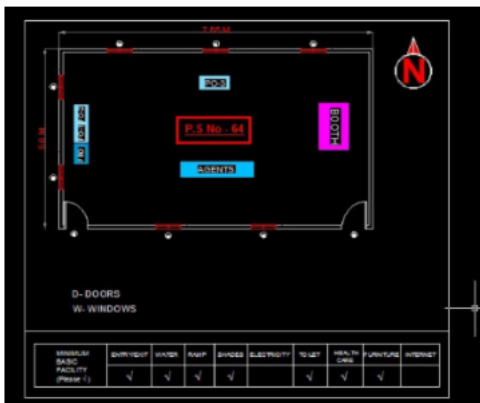

নিৰ্বাচক পঞ্জীয়ন বিষয়াৰ স্বাক্ষৰ

Nazri Naksha

Google Map View

Polling Station Building Front View

ভোটগ্ৰহন কেন্দ্ৰৰ সন্মুখৰ দৃশ্য

Cad View

Key MAP View

1 নাম : বিজয় বসুমতাৰী পিতাৰ নাম: গালা বসুমতাৰী ঘৰ নং : 00 বয়স : 30 লিঙ্গ : পুৰুষ	KLM5279203 ফটো উপলব্ধ	2 নাম : অঞ্জিমা মোছাহাৰী স্বামীৰ নাম: বিজয় বসুমতাৰী ঘৰ নং : 00 বয়স : 23 লিঙ্গ : মহিলা	KLM5279211 ফটো উপলব্ধ	3 নাম : নলিনি দৈমাৰী স্বামীৰ নাম: দ্বিজেন দৈমাৰী ঘৰ নং : 1 বয়স : 63 লিঙ্গ : মহিলা	KLM5734601 ফটো উপলব্ধ
4 নাম : দমনিক নাৰ্জাৰী পিতাৰ নাম: মালিচন নাৰ্জাৰী ঘৰ নং : 1 বয়স : 45 লিঙ্গ : পুৰুষ	KLM0192864 ফটো উপলব্ধ	5 নাম : জেবিয়াৰ দৈমাৰী পিতাৰ নাম: দ্বিজেন্দ্র দৈমাৰী ঘৰ নং : 1 বয়স : 45 লিঙ্গ : পুৰুষ	KLM5734565 ফটো উপলব্ধ	6 নাম : জেনি দৈমাৰী পিতাৰ নাম: দ্বিজেন চন্দ্ৰ ব্ৰহ্ম ঘৰ নং : 01 বয়স : 44 লিঙ্গ : মহিলা	KLM5734612 ফটো উপলব্ধ
7 নাম : বিবীনা নাৰ্জাৰী স্বামীৰ নাম: জেভিয়াৰ দৈমাৰী ঘৰ নং : 1 বয়স : 42 লিঙ্গ : মহিলা	KLM5734576 ফটো উপলব্ধ	8 নাম : এনথোনি দ্বিমাৰী পিতাৰ নাম: দ্বিজেন দ্বিমাৰী ঘৰ নং : 1 বয়স : 38 লিঙ্গ : পুৰুষ	KLM5734598 ফটো উপলব্ধ	9 নাম : সৌমজীনা নাৰ্জাৰী স্বামীৰ নাম: দমনিক নাৰ্জাৰী ঘৰ নং : 1 বয়স : 33 লিঙ্গ : মহিলা	KLM0194670 ফটো উপলব্ধ
10 নাম : ৰূপলা দৈমাৰী স্বামীৰ নাম: এন্টনি দৈমাৰী ঘৰ নং : 1 বয়স : 32 লিঙ্গ : মহিলা	KLM2419887 ফটো উপলব্ধ	11 নাম : বিনয় বসুমতাৰী পিতাৰ নাম: গালা বসুমতাৰী ঘৰ নং : 01 বয়স : 24 লিঙ্গ : পুৰুষ	KLM1429976 ফটো উপলব্ধ	12 নাম : মিৰা মাধুৰা স্বামীৰ নাম: জগন্নাথ মাধুৰা ঘৰ নং : 01 বয়স : 24 লিঙ্গ : মহিলা	KLM1231760 ফটো উপলব্ধ
13 নাম : বিক্রম বসুমতাৰী পিতাৰ নাম: গালা বসুমতাৰী ঘৰ নং : 001 বয়স : 23 লিঙ্গ : পুৰুষ	KLM1554708 ফটো উপলব্ধ	14 নাম : পোনতিয়ান দৈমাৰী পিতাৰ নাম: জেভিয়াৰ দৈমাৰী ঘৰ নং : 01 বয়স : 21 লিঙ্গ : পুৰুষ	KLM5278791 ফটো উপলব্ধ	15 নাম : কমল কুমাৰ নাৰ্জাৰী পিতাৰ নাম: ফৰেছ নাৰ্জাৰী ঘৰ নং : 1ক বয়স : 60 লিঙ্গ : পুৰুষ	KLM5734645 ফটো উপলব্ধ
16 নাম : অমল কুমাৰ নাৰ্জাৰী পিতাৰ নাম: ফৰেছ নাৰ্জাৰী ঘৰ নং : 1ক বয়স : 54 লিঙ্গ : পুৰুষ	KLM5734667 ফটো উপলব্ধ	17 নাম : নিৰমালী নাৰ্জাৰী স্বামীৰ নাম: কমল কুমাৰ নাৰ্জাৰী ঘৰ নং : 1ক বয়স : 54 লিঙ্গ : মহিলা	KLM5734656 ফটো উপলব্ধ	18 নাম : বিমল নাৰ্জাৰী পিতাৰ নাম: ফৰেছ নাৰ্জাৰী ঘৰ নং : 1ক বয়স : 46 লিঙ্গ : পুৰুষ	KLM5734689 ফটো উপলব্ধ
19 নাম : কৃষ্ণ নাৰ্জাৰী স্বামীৰ নাম: বিমল নাৰ্জাৰী ঘৰ নং : 1ক বয়স : 44 লিঙ্গ : মহিলা	KLM5742905 ফটো উপলব্ধ	# 20 নাম : অনাতি নাৰ্জাৰী স্বামীৰ নাম: লবেন নাৰ্জাৰী ঘৰ নং : 1ক বয়স : 38 লিঙ্গ : মহিলা	KLM5734690 ফটো উপলব্ধ	21 নাম : মনজিতা নাৰ্জাৰী স্বামীৰ নাম: অমল ঘৰ নং : 1ক বয়স : 37 লিঙ্গ : মহিলা	KLM5734703 ফটো উপলব্ধ
22 নাম : যুবৰাজ নাৰ্জাৰী পিতাৰ নাম: এহোন নাৰ্জাৰী ঘৰ নং : 05 বয়স : 65 লিঙ্গ : পুৰুষ	KLM5734725 ফটো উপলব্ধ	23 নাম : ইলিশ্ৰী নাৰ্জাৰী স্বামীৰ নাম: যুবৰাজ নাৰ্জাৰী ঘৰ নং : 5 বয়স : 58 লিঙ্গ : মহিলা	KLM5734736 ফটো উপলব্ধ	24 নাম : বিশ্বজিত নাৰ্জাৰী পিতাৰ নাম: যুবৰাজ নাৰ্জাৰী ঘৰ নং : 5 বয়স : 39 লিঙ্গ : পুৰুষ	KLM5734747 ফটো উপলব্ধ
25 নাম : সনজিতা বালা বোৰো স্বামীৰ নাম: বিশ্বজিত নাৰ্জাৰী ঘৰ নং : 5 বয়স : 36 লিঙ্গ : মহিলা	KLM2496335 ফটো উপলব্ধ	26 নাম : গৈশ্ৰী বসুমতাৰী স্বামীৰ নাম: চৰণ বসুমতাৰী ঘৰ নং : 6 বয়স : 62 লিঙ্গ : মহিলা	KLM5734758 ফটো উপলব্ধ	# 27 নাম : ছোমকৌৰ বসুমতাৰী পিতাৰ নাম: জামাদাৰ বসুমতাৰী ঘৰ নং : 6 বয়স : 48 লিঙ্গ : পুৰুষ	KLM5734792 ফটো উপলব্ধ
28 নাম : নেৰিচা বসুমতাৰী স্বামীৰ নাম: শমথৰ বসুমতাৰী ঘৰ নং : 6 বয়স : 47 লিঙ্গ : মহিলা	KLM5734781 ফটো উপলব্ধ	29 নাম : নিকোলাচ বসুমতাৰী পিতাৰ নাম: চৰন বসুমতাৰী ঘৰ নং : 6 বয়স : 47 লিঙ্গ : পুৰুষ	KLM5734769 ফটো উপলব্ধ	30 নাম : মিত্ৰা বসুমতাৰী স্বামীৰ নাম: নিকোলাচ বসুমতাৰী ঘৰ নং : 6 বয়স : 40 লিঙ্গ : মহিলা	KLM5734770 ফটো উপলব্ধ