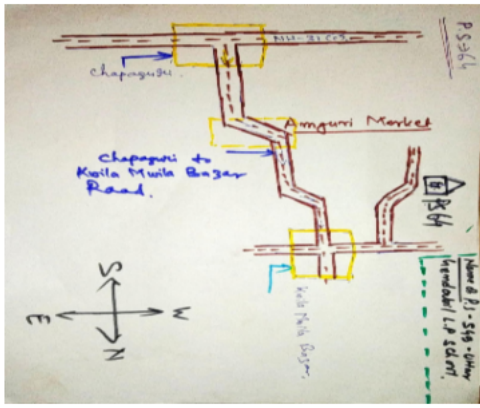

Nazri Naksha