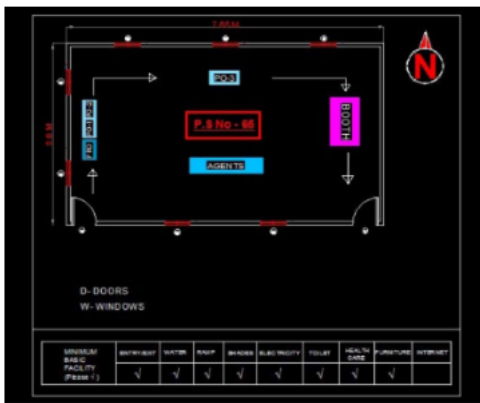

নিৰ্বাচক পঞ্জীয়ন বিষয়াৰ স্বাক্ষৰ

Nazri Naksha

Google Map View

Polling Station Building Front View

ভোটগ্ৰহন কেন্দ্ৰৰ সন্মুখৰ দৃশ্য

Cad View

Key MAP View

1 নাম : দানিয়েল ঈশ্বাৰী পিতাৰ নাম: জাত্ৰা ঘৰ নং : 1 বয়স : 60 লিঙ্গ : পুৰুষ	KLM5834560 ফটো উপলব্ধ	2 নাম : বিজিনা ঈশ্বাৰী স্বামীৰ নাম: দানিয়েল ঘৰ নং : 1 বয়স : 57 লিঙ্গ : মহিলা	KLM5834571 ফটো উপলব্ধ	3 নাম : অলেন নাৰ্জাৰী পিতাৰ নাম: খহেন ঘৰ নং : 2 বয়স : 48 লিঙ্গ : পুৰুষ	KLM5834606 ফটো উপলব্ধ
4 নাম : সন্তুশী নাৰ্জাৰী স্বামীৰ নাম: অলেন ঘৰ নং : 2 বয়স : 44 লিঙ্গ : মহিলা	KLM5834617 ফটো উপলব্ধ	5 নাম : বাতিনী টপ্পো পিতাৰ নাম: চম্ৰা ঘৰ নং : 2 বয়স : 43 লিঙ্গ : মহিলা	KLM5834628 ফটো উপলব্ধ	6 নাম : ফ্ৰিডম নাৰ্জাৰী পিতাৰ নাম: অলেন নাৰ্জাৰী ঘৰ নং : 02 বয়স : 26 লিঙ্গ : পুৰুষ	KLM0448100 ফটো উপলব্ধ
7 নাম : লুকাচ নাৰ্জাৰী পিতাৰ নাম: বুধবাৰ ঘৰ নং : 3 বয়স : 66 লিঙ্গ : পুৰুষ	KLM5834662 ফটো উপলব্ধ	8 নাম : পিউচ নাৰ্জাৰী পিতাৰ নাম: লুকাচ ঘৰ নং : 3 বয়স : 51 লিঙ্গ : পুৰুষ	KLM5834651 ফটো উপলব্ধ	9 নাম : পেথ্ৰচ নাৰ্জাৰী পিতাৰ নাম: বুধবাৰ নাৰ্জাৰী ঘৰ নং : 3 বয়স : 50 লিঙ্গ : পুৰুষ	KLM5834639 ফটো উপলব্ধ
10 নাম : চাবিনা নাৰ্জাৰী স্বামীৰ নাম: পেথ্ৰচ নাৰ্জাৰী ঘৰ নং : 3 বয়স : 46 লিঙ্গ : মহিলা	KLM5834640 ফটো উপলব্ধ	11 নাম : বিমিনি বসুমতাৰী স্বামীৰ নাম: পিউচ নাৰ্জাৰী ঘৰ নং : 3 বয়স : 42 লিঙ্গ : মহিলা	KLM0567578 ফটো উপলব্ধ	12 নাম : চীলীমা নাৰ্জাৰী পিতাৰ নাম: লুকাচ নাৰ্জাৰী ঘৰ নং : 03 বয়স : 40 লিঙ্গ : মহিলা	KLM5250386 ফটো উপলব্ধ
13 নাম : প্ৰিমুচ নাৰ্জাৰী পিতাৰ নাম: লুকাচ ঘৰ নং : 3 বয়স : 39 লিঙ্গ : পুৰুষ	KLM5834695 ফটো উপলব্ধ	S 14 নাম : বিমুছ নাৰ্জাৰী পিতাৰ নাম: লুকাচ ঘৰ নং : 3 বয়স : 39 লিঙ্গ : পুৰুষ	KLM5834708 ফটো উপলব্ধ	15 নাম : বিনয় নাৰ্জাৰী পিতাৰ নাম: লুকাছ ঘৰ নং : 3 বয়স : 34 লিঙ্গ : পুৰুষ	KLM5834719 ফটো উপলব্ধ
16 নাম : সাইথেলীম নাৰ্জাৰী পিতাৰ নাম: লুকাছ ঘৰ নং : 3 বয়স : 33 লিঙ্গ : পুৰুষ	KLM5834720 ফটো উপলব্ধ	17 নাম : মোটিনা নাৰ্জাৰী মাতৃৰ নাম: প্ৰিমুচ নাৰ্জাৰী ঘৰ নং : 3 বয়স : 32 লিঙ্গ : মহিলা	KLM5843549 ফটো উপলব্ধ	18 নাম : অঞ্জনা নাৰ্জাৰী পিতাৰ নাম: পেথ্ৰচ নাৰ্জাৰী ঘৰ নং : 3 বয়স : 32 লিঙ্গ : মহিলা	KLM5843527 ফটো উপলব্ধ
S 19 নাম : বৰনা নাৰ্জাৰী পিতাৰ নাম: পেত্ৰজ নাৰ্জাৰী ঘৰ নং : 3 বয়স : 27 লিঙ্গ : মহিলা	KLM0387167 ফটো উপলব্ধ	20 নাম : ইনদীৰা নাৰ্জাৰী পিতাৰ নাম: পেট্ৰুছ নাৰ্জাৰী ঘৰ নং : 3 বয়স : 27 লিঙ্গ : মহিলা	KLM0301150 ফটো উপলব্ধ	21 নাম : মহিমা নাৰ্জাৰী পিতাৰ নাম: পেট্ৰিস নাৰ্জাৰী ঘৰ নং : 03 বয়স : 23 লিঙ্গ : মহিলা	KLM1445626 ফটো উপলব্ধ
22 নাম : মানয়েল নাৰ্জাৰী পিতাৰ নাম: মাকুচ নাৰ্জাৰী ঘৰ নং : 5 বয়স : 48 লিঙ্গ : পুৰুষ	KLM5834753 ফটো উপলব্ধ	23 নাম : জৰাকীম নাৰ্জাৰী পিতাৰ নাম: মানুৱেল নাৰ্জাৰী ঘৰ নং : 5 বয়স : 27 লিঙ্গ : পুৰুষ	KLM0301184 ফটো উপলব্ধ	24 নাম : কৰিশা নাৰ্জাৰী পিতাৰ নাম: ম্যানুয়েল নাৰ্জাৰী ঘৰ নং : 05 বয়স : 23 লিঙ্গ : মহিলা	KLM5250410 ফটো উপলব্ধ
25 নাম : লিনা নাৰ্জাৰী পিতাৰ নাম: ম্যানুয়েল নাৰ্জাৰী ঘৰ নং : 05 বয়স : 22 লিঙ্গ : মহিলা	KLM5250402 ফটো উপলব্ধ	26 নাম : অল্ৰট নাৰ্জাৰী পিতাৰ নাম: ম্যানুয়েল নাৰ্জাৰী ঘৰ নং : 5 বয়স : 20 লিঙ্গ : পুৰুষ	I2Q0013060 ফটো উপলব্ধ	27 নাম : পুস্প নাৰ্জাৰী স্বামীৰ নাম: মানেউল নাৰ্জাৰী ঘৰ নং : 6 বয়স : 44 লিঙ্গ : মহিলা	KLM5834764 ফটো উপলব্ধ
28 নাম : সাৰাপিনা নাৰ্জাৰী স্বামীৰ নাম: নিকলাচ ঘৰ নং : 7 বয়স : 62 লিঙ্গ : মহিলা	KLM5834775 ফটো উপলব্ধ	29 নাম : হেলেনা নাৰ্জাৰী পিতাৰ নাম: নিকলাচ ঘৰ নং : 7 বয়স : 42 লিঙ্গ : মহিলা	KLM5834786 ফটো উপলব্ধ	30 নাম : জয়ন্তী নাৰ্জাৰী পিতাৰ নাম: নিকলাচ ঘৰ নং : 7 বয়স : 39 লিঙ্গ : মহিলা	KLM5834797 ফটো উপলব্ধ