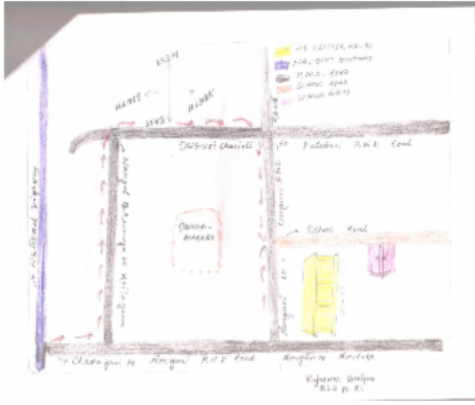

Nazri Naksha