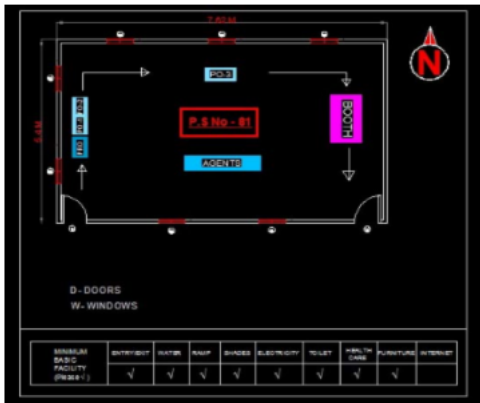

নিৰ্বাচক পঞ্জীয়ন বিষয়াৰ স্বাক্ষৰ

Nazri Naksha

Google Map View

Polling Station Building Front View

ভোটগ্ৰহন কেন্দ্ৰৰ সন্মুখৰ দৃশ্য

Cad View

Key MAP View

1 নাম : তৃষ্ণা ব্ৰহ্ম স্বামীৰ নাম : জয়চৰন ঘৰ নং : 1 বয়স : 67 লিঙ্গ : মহিলা	KLM7434573 ফটো উপলব্ধ	2 নাম : বিলিফাং ব্ৰহ্ম পিতাৰ নাম : জয় চৰণ ব্ৰহ্ম ঘৰ নং : 1 বয়স : 32 লিঙ্গ : পুৰুষ	KLM7439681 ফটো উপলব্ধ	3 নাম : আৰোশ কুমাৰ ব্ৰহ্ম পিতাৰ নাম : নৰেন্দ্ৰ ব্ৰহ্ম ঘৰ নং : 2 বয়স : 53 লিঙ্গ : পুৰুষ	KLM7434631 ফটো উপলব্ধ
4 নাম : কানন ব্ৰহ্ম পিতাৰ নাম : নৰেন ঘৰ নং : 2 বয়স : 52 লিঙ্গ : মহিলা	KLM7434620 ফটো উপলব্ধ	# 5 নাম : অৰুন কুমাৰ ব্ৰহ্ম পিতাৰ নাম : নৰেন ঘৰ নং : 2 বয়স : 52 লিঙ্গ : পুৰুষ	KLM7434642 ফটো উপলব্ধ	# 6 নাম : তৰন ব্ৰহ্ম পিতাৰ নাম : নৰেন ঘৰ নং : 2 বয়স : 47 লিঙ্গ : পুৰুষ	KLM7434653 ফটো উপলব্ধ
7 নাম : দেবতি ব্ৰহ্ম পিতাৰ নাম : নৰেন ঘৰ নং : 2 বয়স : 42 লিঙ্গ : মহিলা	KLM7434664 ফটো উপলব্ধ	8 নাম : মৰমী ব্ৰহ্ম স্বামীৰ নাম : আৰস কুমাৰ ব্ৰহ্ম ঘৰ নং : 2 বয়স : 40 লিঙ্গ : মহিলা	KLM7434686 ফটো উপলব্ধ	# 9 নাম : কুনজলা ব্ৰহ্ম স্বামীৰ নাম : তৰুন ব্ৰহ্ম ঘৰ নং : 2 বয়স : 36 লিঙ্গ : মহিলা	KLM7439738 ফটো উপলব্ধ
10 নাম : পৰেশ ব্ৰহ্ম পিতাৰ নাম : বাসুৰাম ঘৰ নং : 3 বয়স : 75 লিঙ্গ : পুৰুষ	KLM7434697 ফটো উপলব্ধ	11 নাম : চন্ডলা ব্ৰহ্ম পিতাৰ নাম : পৰেশ ঘৰ নং : 3 বয়স : 50 লিঙ্গ : পুৰুষ	KLM7434744 ফটো উপলব্ধ	12 নাম : তুনলা ব্ৰহ্ম পিতাৰ নাম : পৰেশ ঘৰ নং : 3 বয়স : 48 লিঙ্গ : পুৰুষ	KLM7434722 ফটো উপলব্ধ
13 নাম : দিপঞ্জ ব্ৰহ্ম পিতাৰ নাম : পৰেশ ঘৰ নং : 3 বয়স : 46 লিঙ্গ : পুৰুষ	KLM7434711 ফটো উপলব্ধ	14 নাম : অঞ্জলি ব্ৰহ্ম স্বামীৰ নাম : চন্ডলা ঘৰ নং : 3 বয়স : 46 লিঙ্গ : মহিলা	KLM7434755 ফটো উপলব্ধ	15 নাম : মহিমা ব্ৰহ্ম স্বামীৰ নাম : দিপূজো ব্ৰহ্ম ঘৰ নং : 3 বয়স : 42 লিঙ্গ : মহিলা	KLM7434733 ফটো উপলব্ধ
16 নাম : ৰোমৈ ব্ৰহ্ম পিতাৰ নাম : সনতলা ব্ৰহ্ম ঘৰ নং : 3 বয়স : 25 লিঙ্গ : মহিলা	KLM0518498 ফটো উপলব্ধ	17 নাম : খামিকা ব্ৰহ্ম পিতাৰ নাম : সন্তোলা ব্ৰহ্ম ঘৰ নং : 3 বয়স : 25 লিঙ্গ : মহিলা	IZQ0150151 ফটো উপলব্ধ	18 নাম : সাবিত্ৰী নাৰ্জাৰী স্বামীৰ নাম : ৰঘুনাথ ঘৰ নং : 4 বয়স : 54 লিঙ্গ : মহিলা	KLM7434777 ফটো উপলব্ধ
19 নাম : দৈমালু নাৰ্জাৰী পিতাৰ নাম : ৰঘুনাথ ঘৰ নং : 4 বয়স : 38 লিঙ্গ : পুৰুষ	KLM7434788 ফটো উপলব্ধ	20 নাম : মিন নাৰ্জাৰী স্বামীৰ নাম : দৈমালু নাৰ্জাৰী ঘৰ নং : 8 বয়স : 28 লিঙ্গ : মহিলা	KLM0572016 ফটো উপলব্ধ	21 নাম : সামেশ্বৰ নাৰ্জাৰী পিতাৰ নাম : কালিদাস ঘৰ নং : 5 বয়স : 62 লিঙ্গ : পুৰুষ	KLM7434879 ফটো উপলব্ধ
22 নাম : কমলা ব্ৰহ্ম পিতাৰ নাম : কালিচৰন ঘৰ নং : 5 বয়স : 56 লিঙ্গ : মহিলা	KLM7434824 ফটো উপলব্ধ	23 নাম : বেহুলা ব্ৰহ্ম স্বামীৰ নাম : সামেশ্বৰ ঘৰ নং : 5 বয়স : 55 লিঙ্গ : মহিলা	KLM7434880 ফটো উপলব্ধ	24 নাম : কৌচিক ব্ৰহ্ম পিতাৰ নাম : কালিচৰন ঘৰ নং : 5 বয়স : 48 লিঙ্গ : পুৰুষ	KLM7434835 ফটো উপলব্ধ
25 নাম : বিনয় ব্ৰহ্ম পিতাৰ নাম : কালিচৰন ঘৰ নং : 5 বয়স : 45 লিঙ্গ : পুৰুষ	KLM7434857 ফটো উপলব্ধ	26 নাম : আন্তন্য ব্ৰহ্ম পিতাৰ নাম : কালিচৰন ঘৰ নং : 5 বয়স : 42 লিঙ্গ : পুৰুষ	KLM7434868 ফটো উপলব্ধ	27 নাম : দনে ব্ৰহ্ম স্বামীৰ নাম : কৌচিত ঘৰ নং : 5 বয়স : 40 লিঙ্গ : মহিলা	KLM7434846 ফটো উপলব্ধ
28 নাম : আলাৰি ব্ৰহ্ম স্বামীৰ নাম : আন্তন্য ঘৰ নং : 5 বয়স : 40 লিঙ্গ : মহিলা	KLM7434891 ফটো উপলব্ধ	29 নাম : দৈম ব্ৰহ্ম স্বামীৰ নাম : ধৰ্মেন্দ্ৰ বোৰগয়াৰী ঘৰ নং : 5 বয়স : 30 লিঙ্গ : মহিলা	KLM0549915 ফটো উপলব্ধ	#2 30 নাম : কৰিশ্মা নাৰ্জাৰী পিতাৰ নাম : সামেশ্বৰ নাৰ্জাৰী ঘৰ নং : 5 বয়স : 24 লিঙ্গ : মহিলা	KLM1269083 ফটো উপলব্ধ