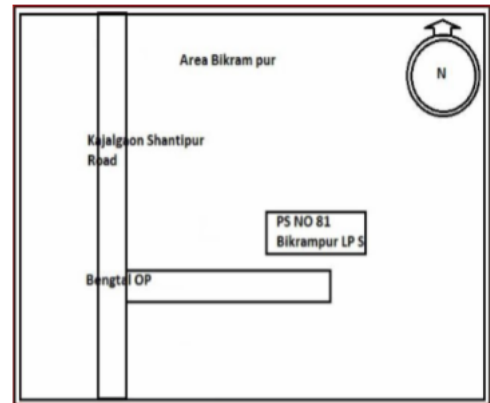

নিৰ্বাচক পঞ্জীয়ন বিষয়াৰ স্বাক্ষৰ

Nazri Naksha

Google Map View

Polling Station Building Front View

ভোটগ্ৰহন কেন্দ্ৰৰ সন্মুখৰ দৃশ্য

Cad View

Key MAP View

1 নাম : তৃষ্ণা ব্ৰহ্ম স্বামীৰ নাম : জয়চৰন ঘৰ নং : 1 বয়স : 67 লিঙ্গ : মহিলা	KLM7434573 ফটো উপলব্ধ	2 নাম : বিলিফাং ব্ৰহ্ম পিতাৰ নাম : জয় চৰণ ব্ৰহ্ম ঘৰ নং : 1 বয়স : 32 লিঙ্গ : পুৰুষ	KLM7439681 ফটো উপলব্ধ	3 নাম : আৰোশ কুমাৰ ব্ৰহ্ম পিতাৰ নাম : নৰেন্দ্ৰ ব্ৰহ্ম ঘৰ নং : 2 বয়স : 53 লিঙ্গ : পুৰুষ	KLM7434631 ফটো উপলব্ধ
4 নাম : কানন ব্ৰহ্ম পিতাৰ নাম : নৰেন ঘৰ নং : 2 বয়স : 52 লিঙ্গ : মহিলা	KLM7434620 ফটো উপলব্ধ	# 5 নাম : অৰুন কুমাৰ ব্ৰহ্ম পিতাৰ নাম : নৰেন ঘৰ নং : 2 বয়স : 52 লিঙ্গ : পুৰুষ	KLM7434642 ফটো উপলব্ধ	# 6 নাম : তৰন ব্ৰহ্ম পিতাৰ নাম : নৰেন ঘৰ নং : 2 বয়স : 47 লিঙ্গ : পুৰুষ	KLM7434653 ফটো উপলব্ধ
7 নাম : দেবতি ব্ৰহ্ম পিতাৰ নাম : নৰেন ঘৰ নং : 2 বয়স : 42 লিঙ্গ : মহিলা	KLM7434664 ফটো উপলব্ধ	8 নাম : মৰমী ব্ৰহ্ম স্বামীৰ নাম : আৰস কুমাৰ ব্ৰহ্ম ঘৰ নং : 2 বয়স : 40 লিঙ্গ : মহিলা	KLM7434686 ফটো উপলব্ধ	# 9 নাম : কুনজলা ব্ৰহ্ম স্বামীৰ নাম : তৰুন ব্ৰহ্ম ঘৰ নং : 2 বয়স : 36 লিঙ্গ : মহিলা	KLM7439738 ফটো উপলব্ধ
10 নাম : পৰেশ ব্ৰহ্ম পিতাৰ নাম : বাসুৰাম ঘৰ নং : 3 বয়স : 75 লিঙ্গ : পুৰুষ	KLM7434697 ফটো উপলব্ধ	11 নাম : চন্ডলা ব্ৰহ্ম পিতাৰ নাম : পৰেশ ঘৰ নং : 3 বয়স : 50 লিঙ্গ : পুৰুষ	KLM7434744 ফটো উপলব্ধ	12 নাম : তুনলা ব্ৰহ্ম পিতাৰ নাম : পৰেশ ঘৰ নং : 3 বয়স : 48 লিঙ্গ : পুৰুষ	KLM7434722 ফটো উপলব্ধ
13 নাম : দিপঞ্জ ব্ৰহ্ম পিতাৰ নাম : পৰেশ ঘৰ নং : 3 বয়স : 46 লিঙ্গ : পুৰুষ	KLM7434711 ফটো উপলব্ধ	14 নাম : অঞ্জলি ব্ৰহ্ম স্বামীৰ নাম : চন্ডলা ঘৰ নং : 3 বয়স : 46 লিঙ্গ : মহিলা	KLM7434755 ফটো উপলব্ধ	15 নাম : মহিমা ব্ৰহ্ম স্বামীৰ নাম : দিপূজো ব্ৰহ্ম ঘৰ নং : 3 বয়স : 42 লিঙ্গ : মহিলা	KLM7434733 ফটো উপলব্ধ
16 নাম : ৰোমৈ ব্ৰহ্ম পিতাৰ নাম : সনতলা ব্ৰহ্ম ঘৰ নং : 3 বয়স : 25 লিঙ্গ : মহিলা	KLM0518498 ফটো উপলব্ধ	17 নাম : খামিকা ব্ৰহ্ম পিতাৰ নাম : সন্তোলা ব্ৰহ্ম ঘৰ নং : 3 বয়স : 25 লিঙ্গ : মহিলা	IZQ0150151 ফটো উপলব্ধ	18 নাম : সাবিত্ৰী নাৰ্জাৰী স্বামীৰ নাম : ৰঘুনাথ ঘৰ নং : 4 বয়স : 54 লিঙ্গ : মহিলা	KLM7434777 ফটো উপলব্ধ
19 নাম : দৈমালু নাৰ্জাৰী পিতাৰ নাম : ৰঘুনাথ ঘৰ নং : 4 বয়স : 38 লিঙ্গ : পুৰুষ	KLM7434788 ফটো উপলব্ধ	20 নাম : মিন নাৰ্জাৰী স্বামীৰ নাম : দৈমালু নাৰ্জাৰী ঘৰ নং : 8 বয়স : 28 লিঙ্গ : মহিলা	KLM0572016 ফটো উপলব্ধ	21 নাম : সামেশ্বৰ নাৰ্জাৰী পিতাৰ নাম : কালিদাস ঘৰ নং : 5 বয়স : 62 লিঙ্গ : পুৰুষ	KLM7434879 ফটো উপলব্ধ
22 নাম : কমলা ব্ৰহ্ম পিতাৰ নাম : কালিচৰন ঘৰ নং : 5 বয়স : 56 লিঙ্গ : মহিলা	KLM7434824 ফটো উপলব্ধ	23 নাম : বেহুলা ব্ৰহ্ম স্বামীৰ নাম : সামেশ্বৰ ঘৰ নং : 5 বয়স : 55 লিঙ্গ : মহিলা	KLM7434880 ফটো উপলব্ধ	24 নাম : কৌচিক ব্ৰহ্ম পিতাৰ নাম : কালিচৰন ঘৰ নং : 5 বয়স : 48 লিঙ্গ : পুৰুষ	KLM7434835 ফটো উপলব্ধ
25 নাম : বিনয় ব্ৰহ্ম পিতাৰ নাম : কালিচৰন ঘৰ নং : 5 বয়স : 45 লিঙ্গ : পুৰুষ	KLM7434857 ফটো উপলব্ধ	26 নাম : আন্তন্য ব্ৰহ্ম পিতাৰ নাম : কালিচৰন ঘৰ নং : 5 বয়স : 42 লিঙ্গ : পুৰুষ	KLM7434868 ফটো উপলব্ধ	27 নাম : দনে ব্ৰহ্ম স্বামীৰ নাম : কৌচিত ঘৰ নং : 5 বয়স : 40 লিঙ্গ : মহিলা	KLM7434846 ফটো উপলব্ধ
28 নাম : আলাৰি ব্ৰহ্ম স্বামীৰ নাম : আন্তন্য ঘৰ নং : 5 বয়স : 40 লিঙ্গ : মহিলা	KLM7434891 ফটো উপলব্ধ	29 নাম : দৈম ব্ৰহ্ম স্বামীৰ নাম : ধৰ্মেন্দ্ৰ বোৰগয়াৰী ঘৰ নং : 5 বয়স : 30 লিঙ্গ : মহিলা	KLM0549915 ফটো উপলব্ধ	#2 30 নাম : কৰিশ্মা নাৰ্জাৰী পিতাৰ নাম : সামেশ্বৰ নাৰ্জাৰী ঘৰ নং : 5 বয়স : 24 লিঙ্গ : মহিলা	KLM1269083 ফটো উপলব্ধ