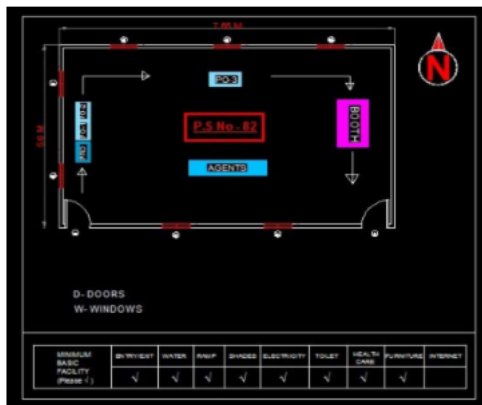

নিৰ্বাচক পঞ্জীয়ন বিষয়াৰ স্বাক্ষৰ

Nazri Naksha

Google Map View

Polling Station Building Front View

ভোটগ্ৰহন কেন্দ্ৰৰ সন্মুখৰ দৃশ্য

Cad View

Key MAP View

1 নাম : চিচিৰ ব্ৰহ্ম পিতাৰ নাম: আনন্দ ঘৰ নং : 1 বয়স : 74 লিঙ্গ : পুৰুষ	KLM7534567 ফটো উপলব্ধ	2 নাম : নিমোলা ব্ৰহ্ম স্বামীৰ নাম: চিচিৰ ঘৰ নং : 1 বয়স : 69 লিঙ্গ : মহিলা	KLM7534578 ফটো উপলব্ধ	3 নাম : গনেশ ব্ৰহ্ম পিতাৰ নাম: চিচিৰ ঘৰ নং : 1 বয়স : 35 লিঙ্গ : পুৰুষ	KLM7534590 ফটো উপলব্ধ
4 নাম : বঞ্জিত ব্ৰহ্ম পিতাৰ নাম: চিচিৰ ঘৰ নং : 1 বয়স : 33 লিঙ্গ : পুৰুষ	KLM7534614 ফটো উপলব্ধ	5 নাম : সুমতি ব্ৰহ্ম স্বামীৰ নাম: গনেশ ব্ৰহ্ম ঘৰ নং : 1 বয়স : 32 লিঙ্গ : মহিলা	KLM7539335 ফটো উপলব্ধ	6 নাম : দেবো ব্ৰহ্ম পিতাৰ নাম: অঞ্জন ঘৰ নং : 2 বয়স : 48 লিঙ্গ : পুৰুষ	KLM7534636 ফটো উপলব্ধ
7 নাম : মালোতী নাৰ্জাৰী স্বামীৰ নাম: দেবো ব্ৰহ্ম ঘৰ নং : 2 বয়স : 38 লিঙ্গ : মহিলা	KLM2434744 ফটো উপলব্ধ	E 8 নাম : প্ৰেমজিত ব্ৰহ্ম পিতাৰ নাম: অঞ্জন ব্ৰহ্ম ঘৰ নং : 2 বয়স : 36 লিঙ্গ : পুৰুষ	KLM7534669 ফটো উপলব্ধ	E 9 নাম : দেশ্ব মুচহাৰী স্বামীৰ নাম: প্ৰেমজিত ব্ৰহ্ম ঘৰ নং : 2 বয়স : 25 লিঙ্গ : মহিলা	KLM1443399 ফটো উপলব্ধ
E 10 নাম : দুৰ্গেশ্বৰী ব্ৰহ্ম স্বামীৰ নাম: বিমল ঘৰ নং : 3 বয়স : 85 লিঙ্গ : মহিলা	KLM7534681 ফটো উপলব্ধ	11 নাম : অমৰেন ব্ৰহ্ম মাতৃৰ নাম: দুৰ্গেশ্বৰী ঘৰ নং : 3 বয়স : 43 লিঙ্গ : পুৰুষ	KLM7534727 ফটো উপলব্ধ	12 নাম : লালমহন ব্ৰহ্ম মাতৃৰ নাম: দুৰ্গেশ্বৰী ব্ৰহ্ম ঘৰ নং : 3 বয়স : 42 লিঙ্গ : পুৰুষ	KLM7534716 ফটো উপলব্ধ
13 নাম : বুপালী ব্ৰহ্ম স্বামীৰ নাম: অমৰেন ব্ৰহ্ম ঘৰ নং : 3 বয়স : 32 লিঙ্গ : মহিলা	KLM7539346 ফটো উপলব্ধ	14 নাম : থুমে ব্ৰহ্ম স্বামীৰ নাম: লালমহন ব্ৰহ্ম ঘৰ নং : 3 বয়স : 30 লিঙ্গ : মহিলা	KLM7534738 ফটো উপলব্ধ	15 নাম : পানিয়া ব্ৰহ্ম পিতাৰ নাম: হাজিৰ ঘৰ নং : 5 বয়স : 57 লিঙ্গ : পুৰুষ	KLM7534761 ফটো উপলব্ধ
16 নাম : হালে ব্ৰহ্ম স্বামীৰ নাম: পানিয়া ঘৰ নং : 5 বয়স : 54 লিঙ্গ : মহিলা	KLM7534772 ফটো উপলব্ধ	17 নাম : দেবান ব্ৰহ্ম পিতাৰ নাম: পানিয়া ব্ৰহ্ম ঘৰ নং : 5 বয়স : 32 লিঙ্গ : পুৰুষ	KLM2434700 ফটো উপলব্ধ	18 নাম : মহন্ত ব্ৰহ্ম পিতাৰ নাম: পানিয়া ব্ৰহ্ম ঘৰ নং : 5 বয়স : 29 লিঙ্গ : পুৰুষ	KLM0429118 ফটো উপলব্ধ
19 নাম : কনজু বড়ো স্বামীৰ নাম: দেৱীন ব্ৰহ্ম ঘৰ নং : 5 বয়স : 27 লিঙ্গ : মহিলা	KLM0429738 ফটো উপলব্ধ	20 নাম : বিবাৰী বসুমতাৰী স্বামীৰ নাম: মহন্ত ব্ৰহ্ম ঘৰ নং : 5 বয়স : 27 লিঙ্গ : মহিলা	KLM0429746 ফটো উপলব্ধ	21 নাম : নিৰাবতী ব্ৰহ্ম স্বামীৰ নাম: খৰ্গেশ্বৰ ঘৰ নং : 6 বয়স : 61 লিঙ্গ : মহিলা	KLM7534807 ফটো উপলব্ধ
22 নাম : বতিলা ব্ৰহ্ম স্বামীৰ নাম: বুটোব ব্ৰহ্ম ঘৰ নং : 6 বয়স : 41 লিঙ্গ : মহিলা	KLM2434711 ফটো উপলব্ধ	23 নাম : সৌমদৌন ব্ৰহ্ম পিতাৰ নাম: খৰ্গেশ্বৰ ঘৰ নং : 6 বয়স : 40 লিঙ্গ : পুৰুষ	KLM7534829 ফটো উপলব্ধ	24 নাম : জমুনা ব্ৰহ্ম পিতাৰ নাম: সমদন ব্ৰহ্ম ঘৰ নং : 6 বয়স : 38 লিঙ্গ : মহিলা	KLM7534830 ফটো উপলব্ধ
#2 25 নাম : জিঙ্কেল মুছাহাৰী পিতাৰ নাম: জৰ্খেন ঘৰ নং : 8 বয়স : 42 লিঙ্গ : পুৰুষ	KLM7534863 ফটো উপলব্ধ	26 নাম : চাবেনা মুছাহাৰী স্বামীৰ নাম: জিঙ্কেল মুছাহাৰী ঘৰ নং : 8 বয়স : 40 লিঙ্গ : মহিলা	KLM7534874 ফটো উপলব্ধ	27 নাম : ভিনসেণ্ট মছাহাৰী পিতাৰ নাম: জৰ্খেন মুছাহাৰী ঘৰ নং : 8 বয়স : 32 লিঙ্গ : পুৰুষ	KLM7539211 ফটো উপলব্ধ
28 নাম : মিথিংগা মুছাহাৰী পিতাৰ নাম: জৰ্খেন মুছাহাৰী ঘৰ নং : 8 বয়স : 27 লিঙ্গ : পুৰুষ	KLM0469056 ফটো উপলব্ধ	29 নাম : প্ৰনিতা নাৰ্জাৰী স্বামীৰ নাম: ভিনসেণ্ট মুছাহাৰী ঘৰ নং : 8 বয়স : 26 লিঙ্গ : মহিলা	KLM0516823 ফটো উপলব্ধ	30 নাম : ফ্ৰানচিচ মুছাহাৰী পিতাৰ নাম: বংটি ঘৰ নং : 9 বয়স : 69 লিঙ্গ : পুৰুষ	KLM7534885 ফটো উপলব্ধ