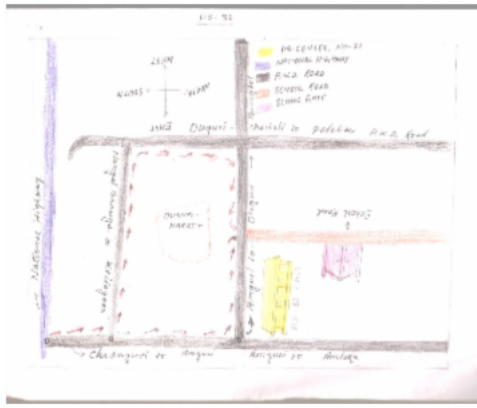

Nazri Naksha