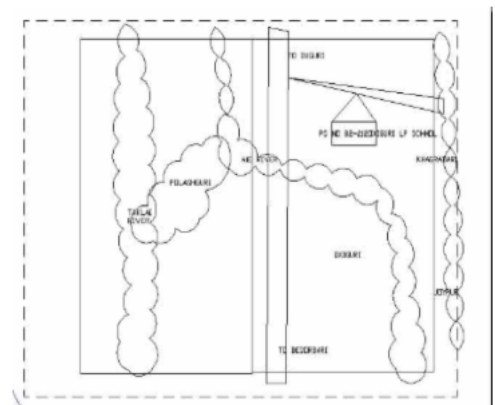

নিৰ্বাচক পঞ্জীয়ন বিষয়াৰ স্বাক্ষৰ

Nazri Naksha

Google Map View

Polling Station Building Front View

ভোটগ্ৰহন কেন্দ্ৰৰ সন্মুখৰ দৃশ্য

Cad View

Key MAP View

1 নাম : চিচিৰ ব্ৰহ্ম পিতাৰ নাম: আনন্দ ঘৰ নং : 1 বয়স : 74 লিঙ্গ : পুৰুষ	KLM7534567 ফটো উপলব্ধ	2 নাম : নিমোলা ব্ৰহ্ম স্বামীৰ নাম: চিচিৰ ঘৰ নং : 1 বয়স : 69 লিঙ্গ : মহিলা	KLM7534578 ফটো উপলব্ধ	3 নাম : গনেশ ব্ৰহ্ম পিতাৰ নাম: চিচিৰ ঘৰ নং : 1 বয়স : 35 লিঙ্গ : পুৰুষ	KLM7534590 ফটো উপলব্ধ
4 নাম : বঞ্জিত ব্ৰহ্ম পিতাৰ নাম: চিচিৰ ঘৰ নং : 1 বয়স : 33 লিঙ্গ : পুৰুষ	KLM7534614 ফটো উপলব্ধ	5 নাম : সুমতি ব্ৰহ্ম স্বামীৰ নাম: গনেশ ব্ৰহ্ম ঘৰ নং : 1 বয়স : 32 লিঙ্গ : মহিলা	KLM7539335 ফটো উপলব্ধ	6 নাম : দেবো ব্ৰহ্ম পিতাৰ নাম: অঞ্জন ঘৰ নং : 2 বয়স : 48 লিঙ্গ : পুৰুষ	KLM7534636 ফটো উপলব্ধ
7 নাম : মালোতী নাৰ্জাৰী স্বামীৰ নাম: দেবো ব্ৰহ্ম ঘৰ নং : 2 বয়স : 38 লিঙ্গ : মহিলা	KLM2434744 ফটো উপলব্ধ	E 8 নাম : প্ৰেমজিত ব্ৰহ্ম পিতাৰ নাম: অঞ্জন ব্ৰহ্ম ঘৰ নং : 2 বয়স : 36 লিঙ্গ : পুৰুষ	KLM7534669 ফটো উপলব্ধ	E 9 নাম : দেশ্ব মুচহাৰী স্বামীৰ নাম: প্ৰেমজিত ব্ৰহ্ম ঘৰ নং : 2 বয়স : 25 লিঙ্গ : মহিলা	KLM1443399 ফটো উপলব্ধ
E 10 নাম : দুৰ্গেশ্বৰী ব্ৰহ্ম স্বামীৰ নাম: বিমল ঘৰ নং : 3 বয়স : 85 লিঙ্গ : মহিলা	KLM7534681 ফটো উপলব্ধ	11 নাম : অমৰেন ব্ৰহ্ম মাতৃৰ নাম: দুৰ্গেশ্বৰী ঘৰ নং : 3 বয়স : 43 লিঙ্গ : পুৰুষ	KLM7534727 ফটো উপলব্ধ	12 নাম : লালমহন ব্ৰহ্ম মাতৃৰ নাম: দুৰ্গেশ্বৰী ব্ৰহ্ম ঘৰ নং : 3 বয়স : 42 লিঙ্গ : পুৰুষ	KLM7534716 ফটো উপলব্ধ
13 নাম : বুপালী ব্ৰহ্ম স্বামীৰ নাম: অমৰেন ব্ৰহ্ম ঘৰ নং : 3 বয়স : 32 লিঙ্গ : মহিলা	KLM7539346 ফটো উপলব্ধ	14 নাম : থুমে ব্ৰহ্ম স্বামীৰ নাম: লালমহন ব্ৰহ্ম ঘৰ নং : 3 বয়স : 30 লিঙ্গ : মহিলা	KLM7534738 ফটো উপলব্ধ	15 নাম : পানিয়া ব্ৰহ্ম পিতাৰ নাম: হাজিৰ ঘৰ নং : 5 বয়স : 57 লিঙ্গ : পুৰুষ	KLM7534761 ফটো উপলব্ধ
16 নাম : হালে ব্ৰহ্ম স্বামীৰ নাম: পানিয়া ঘৰ নং : 5 বয়স : 54 লিঙ্গ : মহিলা	KLM7534772 ফটো উপলব্ধ	17 নাম : দেবান ব্ৰহ্ম পিতাৰ নাম: পানিয়া ব্ৰহ্ম ঘৰ নং : 5 বয়স : 32 লিঙ্গ : পুৰুষ	KLM2434700 ফটো উপলব্ধ	18 নাম : মহন্ত ব্ৰহ্ম পিতাৰ নাম: পানিয়া ব্ৰহ্ম ঘৰ নং : 5 বয়স : 29 লিঙ্গ : পুৰুষ	KLM0429118 ফটো উপলব্ধ
19 নাম : কনজু বড়ো স্বামীৰ নাম: দেৱীন ব্ৰহ্ম ঘৰ নং : 5 বয়স : 27 লিঙ্গ : মহিলা	KLM0429738 ফটো উপলব্ধ	20 নাম : বিবাৰী বসুমতাৰী স্বামীৰ নাম: মহন্ত ব্ৰহ্ম ঘৰ নং : 5 বয়স : 27 লিঙ্গ : মহিলা	KLM0429746 ফটো উপলব্ধ	21 নাম : নিৰাবতী ব্ৰহ্ম স্বামীৰ নাম: খৰ্গেশ্বৰ ঘৰ নং : 6 বয়স : 61 লিঙ্গ : মহিলা	KLM7534807 ফটো উপলব্ধ
22 নাম : বতিলা ব্ৰহ্ম স্বামীৰ নাম: বুটোব ব্ৰহ্ম ঘৰ নং : 6 বয়স : 41 লিঙ্গ : মহিলা	KLM2434711 ফটো উপলব্ধ	23 নাম : সৌমদৌন ব্ৰহ্ম পিতাৰ নাম: খৰ্গেশ্বৰ ঘৰ নং : 6 বয়স : 40 লিঙ্গ : পুৰুষ	KLM7534829 ফটো উপলব্ধ	24 নাম : জমুনা ব্ৰহ্ম পিতাৰ নাম: সমদন ব্ৰহ্ম ঘৰ নং : 6 বয়স : 38 লিঙ্গ : মহিলা	KLM7534830 ফটো উপলব্ধ
#2 25 নাম : জিঙ্কেল মুছাহাৰী পিতাৰ নাম: জৰ্খেন ঘৰ নং : 8 বয়স : 42 লিঙ্গ : পুৰুষ	KLM7534863 ফটো উপলব্ধ	26 নাম : চাবেনা মুছাহাৰী স্বামীৰ নাম: জিঙ্কেল মুছাহাৰী ঘৰ নং : 8 বয়স : 40 লিঙ্গ : মহিলা	KLM7534874 ফটো উপলব্ধ	27 নাম : ভিনসেণ্ট মছাহাৰী পিতাৰ নাম: জৰ্খেন মুছাহাৰী ঘৰ নং : 8 বয়স : 32 লিঙ্গ : পুৰুষ	KLM7539211 ফটো উপলব্ধ
28 নাম : মিথিংগা মুছাহাৰী পিতাৰ নাম: জৰ্খেন মুছাহাৰী ঘৰ নং : 8 বয়স : 27 লিঙ্গ : পুৰুষ	KLM0469056 ফটো উপলব্ধ	29 নাম : প্ৰনিতা নাৰ্জাৰী স্বামীৰ নাম: ভিনসেণ্ট মুছাহাৰী ঘৰ নং : 8 বয়স : 26 লিঙ্গ : মহিলা	KLM0516823 ফটো উপলব্ধ	30 নাম : ফ্ৰানচিচ মুছাহাৰী পিতাৰ নাম: বংটি ঘৰ নং : 9 বয়স : 69 লিঙ্গ : পুৰুষ	KLM7534885 ফটো উপলব্ধ