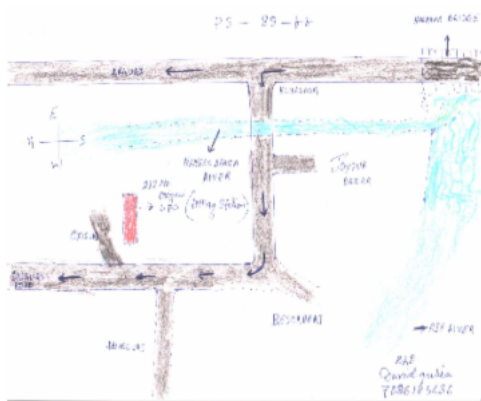

Nazri Naksha