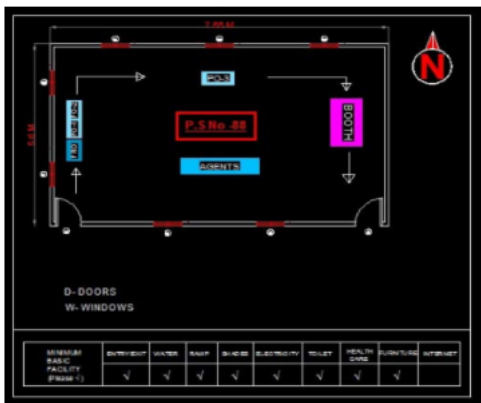

নিৰ্বাচক পঞ্জীয়ন বিষয়াৰ স্বাক্ষৰ

Nazri Naksha

Google Map View

Polling Station Building Front View

ভোটগ্ৰহন কেন্দ্ৰৰ সন্মুখৰ দৃশ্য

Cad View

Key MAP View

1 নাম : সাবিত্ৰী নৱজাৰী স্বামীৰ নাম: লালমোহন ঘৰ নং : ১ বয়স : 66 লিঙ্গ : মহিলা	KLM8134574 ফটো উপলব্ধ	2 নাম : মিকা বসুমতাৰী পিতাৰ নাম: লালমোহন ঘৰ নং : ১ বয়স : 36 লিঙ্গ : পুৰুষ	KLM8134596 ফটো উপলব্ধ	3 নাম : নিজেীম বসুমতাৰী পিতাৰ নাম: লালমোহন ঘৰ নং : ১ বয়স : 35 লিঙ্গ : পুৰুষ	KLM8134609 ফটো উপলব্ধ
4 নাম : বিনিতা বসুমতাৰী পিতাৰ নাম: লালমোহন বসুমতাৰী ঘৰ নং : ১ বয়স : 30 লিঙ্গ : মহিলা	KLM8134610 ফটো উপলব্ধ	5 নাম : এন্টনি নাৰ্জাৰী পিতাৰ নাম: দেবোৰ ঘৰ নং : ২ বয়স : 65 লিঙ্গ : পুৰুষ	KLM8134643 ফটো উপলব্ধ	6 নাম : নিজিৰা নাৰ্জাৰী পিতাৰ নাম: এন্টনি নাৰ্জাৰী ঘৰ নং : ২ বয়স : 32 লিঙ্গ : মহিলা	KLM8134632 ফটো উপলব্ধ
7 নাম : দৈমু নাৰ্জাৰী পিতাৰ নাম: এন্তোনি নাৰ্জাৰী ঘৰ নং : ২ বয়স : 26 লিঙ্গ : মহিলা	KLM0454231 ফটো উপলব্ধ	8 নাম : খুনজা নাৰ্জাৰী পিতাৰ নাম: এন্তোনি নাৰ্জাৰী ঘৰ নং : ২ বয়স : 26 লিঙ্গ : মহিলা	KLM0454421 ফটো উপলব্ধ	9 নাম : বৌলৌ গৌৰা নাৰ্জাৰী পিতাৰ নাম: য়োহন ঘৰ নং : ৩ বয়স : 38 লিঙ্গ : পুৰুষ	KLM8134723 ফটো উপলব্ধ
10 নাম : গীতা নাৰ্জাৰী স্বামীৰ নাম: বুলাউ গৌৰা নাৰ্জাৰী ঘৰ নং : ৩ বয়স : 36 লিঙ্গ : মহিলা	KLM8134734 ফটো উপলব্ধ	11 নাম : খাদিশ নাৰ্জাৰী পিতাৰ নাম: দেবোৰ ঘৰ নং : ৪ বয়স : 48 লিঙ্গ : পুৰুষ	KLM8134745 ফটো উপলব্ধ	12 নাম : লুচিয়া নাৰ্জাৰী স্বামীৰ নাম: খাদিশ ঘৰ নং : ৪ বয়স : 45 লিঙ্গ : মহিলা	KLM8134756 ফটো উপলব্ধ
13 নাম : সঞ্জিতা বসুমতাৰী স্বামীৰ নাম: জৰ্জ বসুমতাৰী ঘৰ নং : ৪ বয়স : 35 লিঙ্গ : মহিলা	KLM8134778 ফটো উপলব্ধ	14 নাম : বুখনাল নাৰ্জাৰী পিতাৰ নাম: খাৰিয়্যছ নাৰ্জাৰী ঘৰ নং : 4 বয়স : 34 লিঙ্গ : পুৰুষ	KLM8134767 ফটো উপলব্ধ	15 নাম : দীপা বৰগয়াৰী পিতাৰ নাম: আমৰুছ বৰগয়াৰী ঘৰ নং : ৪ বয়স : 32 লিঙ্গ : মহিলা	KLM2498342 ফটো উপলব্ধ
16 নাম : বিনয় ৰাভা পিতাৰ নাম: দোমোন্টী ৰাভা ঘৰ নং : ৪ বয়স : 24 লিঙ্গ : পুৰুষ	KLM0599860 ফটো উপলব্ধ	17 নাম : বিদংগ্ৰী নাৰ্জাৰী পিতাৰ নাম: খাদিশ নাৰ্জাৰী ঘৰ নং : 4 বয়স : 21 লিঙ্গ : মহিলা	IZQ0002857 ফটো উপলব্ধ	18 নাম : আমৰুছ বৰগয়াৰী পিতাৰ নাম: দায়ুদ বৰগয়াৰী ঘৰ নং : 4 বয়স : 56 লিঙ্গ : পুৰুষ	KLM8134789 ফটো উপলব্ধ
19 নাম : সূচানা বৰগয়াৰী স্বামীৰ নাম: আমবুদ ঘৰ নং : ৪ বয়স : 50 লিঙ্গ : মহিলা	KLM8134790 ফটো উপলব্ধ	20 নাম : নিমাহা বৰগয়াৰী পিতাৰ নাম: প্ৰানশিশ বৰগয়াৰী ঘৰ নং : 4 বয়স : 28 লিঙ্গ : পুৰুষ	IZQ0081612 ফটো উপলব্ধ	21 নাম : সাৰনিকা নাৰ্জাৰী স্বামীৰ নাম: নিমাহা বৰগয়াৰী ঘৰ নং : 4 বয়স : 23 লিঙ্গ : মহিলা	IZQ0081596 ফটো উপলব্ধ
22 নাম : বনজাই বৰগয়াৰী পিতাৰ নাম: অক্ষয় বৰগয়াৰী ঘৰ নং : ৪ বয়স : 25 লিঙ্গ : পুৰুষ	KLM0600056 ফটো উপলব্ধ	23 নাম : ফ্ৰানচিছ বৰগয়াৰী পিতাৰ নাম: দায়ুদ ঘৰ নং : ৪ বয়স : 54 লিঙ্গ : পুৰুষ	KLM8134803 ফটো উপলব্ধ	24 নাম : প্ৰিসকিলা বৰগয়াৰী স্বামীৰ নাম: ফ্ৰানচিছ ঘৰ নং : ৪ বয়স : 49 লিঙ্গ : মহিলা	KLM8134814 ফটো উপলব্ধ
25 নাম : অল্পনা বোৰগোয়াৰী পিতাৰ নাম: আমব্ৰুচ বোৰগোয়াৰী ঘৰ নং : ৪ বয়স : 33 লিঙ্গ : মহিলা	KLM2439487 ফটো উপলব্ধ	26 নাম : দেখুন বৰগয়াৰী পিতাৰ নাম: ফ্ৰানচিছ বৰগয়াৰী ঘৰ নং : ৪ বয়স : 29 লিঙ্গ : পুৰুষ	KLM0175828 ফটো উপলব্ধ	27 নাম : বোৰ্নাডেব নাৰ্জাৰী স্বামীৰ নাম: মহোন ঘৰ নং : ৫ বয়স : 55 লিঙ্গ : মহিলা	KLM8134825 ফটো উপলব্ধ
28 নাম : আঞ্জেলিছ নাৰ্জাৰী পিতাৰ নাম: মহোন নাৰ্জাৰী ঘৰ নং : ৫ বয়স : 41 লিঙ্গ : পুৰুষ	KLM8134869 ফটো উপলব্ধ	29 নাম : নিৰজন নাৰ্জাৰী পিতাৰ নাম: জাকেব নাৰ্জাৰী ঘৰ নং : ৫ বয়স : 39 লিঙ্গ : পুৰুষ	KLM8134847 ফটো উপলব্ধ	30 নাম : মেৰী নাৰ্জাৰী পিতাৰ নাম: মহোন নাৰ্জাৰী ঘৰ নং : ৫ বয়স : 37 লিঙ্গ : মহিলা	KLM8134870 ফটো উপলব্ধ