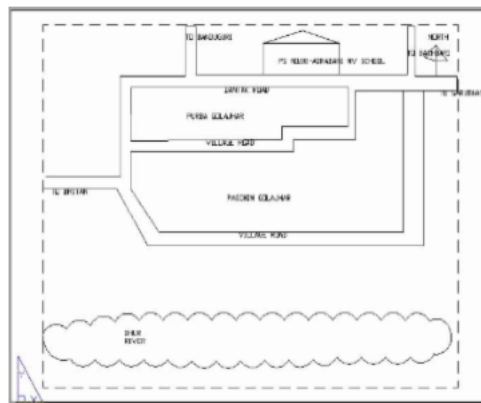

নিৰ্বাচক পঞ্জীয়ন বিষয়াৰ স্বাক্ষৰ

Nazri Naksha

Google Map View

Polling Station Building Front View

ভোটগ্ৰহন কেন্দ্ৰৰ সন্মুখৰ দৃশ্য

Cad View

Key MAP View

1 নাম : সাবিত্ৰী নৱজাৰী স্বামীৰ নাম: লালমোহন ঘৰ নং : ১ বয়স : 66 লিঙ্গ : মহিলা	KLM8134574 ফটো উপলব্ধ	2 নাম : মিকা বসুমতাৰী পিতাৰ নাম: লালমোহন ঘৰ নং : ১ বয়স : 36 লিঙ্গ : পুৰুষ	KLM8134596 ফটো উপলব্ধ	3 নাম : নিজেীম বসুমতাৰী পিতাৰ নাম: লালমোহন ঘৰ নং : ১ বয়স : 35 লিঙ্গ : পুৰুষ	KLM8134609 ফটো উপলব্ধ
4 নাম : বিনিতা বসুমতাৰী পিতাৰ নাম: লালমোহন বসুমতাৰী ঘৰ নং : ১ বয়স : 30 লিঙ্গ : মহিলা	KLM8134610 ফটো উপলব্ধ	5 নাম : এন্টনি নাৰ্জাৰী পিতাৰ নাম: দেবোৰ ঘৰ নং : ২ বয়স : 65 লিঙ্গ : পুৰুষ	KLM8134643 ফটো উপলব্ধ	6 নাম : নিজিৰা নাৰ্জাৰী পিতাৰ নাম: এন্টনি নাৰ্জাৰী ঘৰ নং : ২ বয়স : 32 লিঙ্গ : মহিলা	KLM8134632 ফটো উপলব্ধ
7 নাম : দৈমু নাৰ্জাৰী পিতাৰ নাম: এন্তোনি নাৰ্জাৰী ঘৰ নং : ২ বয়স : 26 লিঙ্গ : মহিলা	KLM0454231 ফটো উপলব্ধ	8 নাম : খুনজা নাৰ্জাৰী পিতাৰ নাম: এন্তোনি নাৰ্জাৰী ঘৰ নং : ২ বয়স : 26 লিঙ্গ : মহিলা	KLM0454421 ফটো উপলব্ধ	9 নাম : বৌলৌ গৌৰা নাৰ্জাৰী পিতাৰ নাম: য়োহন ঘৰ নং : ৩ বয়স : 38 লিঙ্গ : পুৰুষ	KLM8134723 ফটো উপলব্ধ
10 নাম : গীতা নাৰ্জাৰী স্বামীৰ নাম: বুলাউ গৌৰা নাৰ্জাৰী ঘৰ নং : ৩ বয়স : 36 লিঙ্গ : মহিলা	KLM8134734 ফটো উপলব্ধ	11 নাম : খাদিশ নাৰ্জাৰী পিতাৰ নাম: দেবোৰ ঘৰ নং : ৪ বয়স : 48 লিঙ্গ : পুৰুষ	KLM8134745 ফটো উপলব্ধ	12 নাম : লুচিয়া নাৰ্জাৰী স্বামীৰ নাম: খাদিশ ঘৰ নং : ৪ বয়স : 45 লিঙ্গ : মহিলা	KLM8134756 ফটো উপলব্ধ
13 নাম : সঞ্জিতা বসুমতাৰী স্বামীৰ নাম: জৰ্জ বসুমতাৰী ঘৰ নং : ৪ বয়স : 35 লিঙ্গ : মহিলা	KLM8134778 ফটো উপলব্ধ	14 নাম : বুখনাল নাৰ্জাৰী পিতাৰ নাম: খাৰিয়্যছ নাৰ্জাৰী ঘৰ নং : 4 বয়স : 34 লিঙ্গ : পুৰুষ	KLM8134767 ফটো উপলব্ধ	15 নাম : দীপা বৰগয়াৰী পিতাৰ নাম: আমৰুছ বৰগয়াৰী ঘৰ নং : ৪ বয়স : 32 লিঙ্গ : মহিলা	KLM2498342 ফটো উপলব্ধ
16 নাম : বিনয় ৰাভা পিতাৰ নাম: দোমোন্টী ৰাভা ঘৰ নং : ৪ বয়স : 24 লিঙ্গ : পুৰুষ	KLM0599860 ফটো উপলব্ধ	17 নাম : বিদংগ্ৰী নাৰ্জাৰী পিতাৰ নাম: খাদিশ নাৰ্জাৰী ঘৰ নং : 4 বয়স : 21 লিঙ্গ : মহিলা	IZQ0002857 ফটো উপলব্ধ	18 নাম : আমৰুছ বৰগয়াৰী পিতাৰ নাম: দায়ুদ বৰগয়াৰী ঘৰ নং : 4 বয়স : 56 লিঙ্গ : পুৰুষ	KLM8134789 ফটো উপলব্ধ
19 নাম : সূচানা বৰগয়াৰী স্বামীৰ নাম: আমবুদ ঘৰ নং : ৪ বয়স : 50 লিঙ্গ : মহিলা	KLM8134790 ফটো উপলব্ধ	20 নাম : নিমাহা বৰগয়াৰী পিতাৰ নাম: প্ৰানশিশ বৰগয়াৰী ঘৰ নং : 4 বয়স : 28 লিঙ্গ : পুৰুষ	IZQ0081612 ফটো উপলব্ধ	21 নাম : সাৰনিকা নাৰ্জাৰী স্বামীৰ নাম: নিমাহা বৰগয়াৰী ঘৰ নং : 4 বয়স : 23 লিঙ্গ : মহিলা	IZQ0081596 ফটো উপলব্ধ
22 নাম : বনজাই বৰগয়াৰী পিতাৰ নাম: অক্ষয় বৰগয়াৰী ঘৰ নং : ৪ বয়স : 25 লিঙ্গ : পুৰুষ	KLM0600056 ফটো উপলব্ধ	23 নাম : ফ্ৰানচিছ বৰগয়াৰী পিতাৰ নাম: দায়ুদ ঘৰ নং : ৪ বয়স : 54 লিঙ্গ : পুৰুষ	KLM8134803 ফটো উপলব্ধ	24 নাম : প্ৰিসকিলা বৰগয়াৰী স্বামীৰ নাম: ফ্ৰানচিছ ঘৰ নং : ৪ বয়স : 49 লিঙ্গ : মহিলা	KLM8134814 ফটো উপলব্ধ
25 নাম : অল্পনা বোৰগোয়াৰী পিতাৰ নাম: আমব্ৰুচ বোৰগোয়াৰী ঘৰ নং : ৪ বয়স : 33 লিঙ্গ : মহিলা	KLM2439487 ফটো উপলব্ধ	26 নাম : দেখুন বৰগয়াৰী পিতাৰ নাম: ফ্ৰানচিছ বৰগয়াৰী ঘৰ নং : ৪ বয়স : 29 লিঙ্গ : পুৰুষ	KLM0175828 ফটো উপলব্ধ	27 নাম : বোৰ্নাডেব নাৰ্জাৰী স্বামীৰ নাম: মহোন ঘৰ নং : ৫ বয়স : 55 লিঙ্গ : মহিলা	KLM8134825 ফটো উপলব্ধ
28 নাম : আঞ্জেলিছ নাৰ্জাৰী পিতাৰ নাম: মহোন নাৰ্জাৰী ঘৰ নং : ৫ বয়স : 41 লিঙ্গ : পুৰুষ	KLM8134869 ফটো উপলব্ধ	29 নাম : নিৰজন নাৰ্জাৰী পিতাৰ নাম: জাকেব নাৰ্জাৰী ঘৰ নং : ৫ বয়স : 39 লিঙ্গ : পুৰুষ	KLM8134847 ফটো উপলব্ধ	30 নাম : মেৰী নাৰ্জাৰী পিতাৰ নাম: মহোন নাৰ্জাৰী ঘৰ নং : ৫ বয়স : 37 লিঙ্গ : মহিলা	KLM8134870 ফটো উপলব্ধ