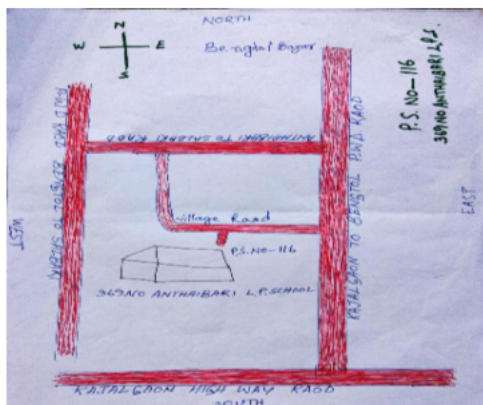

Nazri Naksha