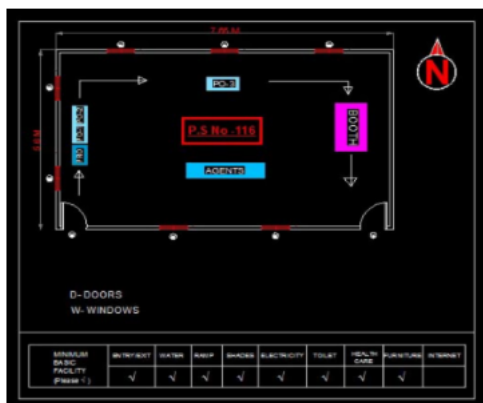

নিৰ্বাচক পঞ্জীয়ন বিষয়াৰ স্বাক্ষৰ

Nazri Naksha

Google Map View

Polling Station Building Front View

ভোটগ্ৰহন কেন্দ্ৰৰ সন্মুখৰ দৃশ্য

Cad View

Key MAP View

1 নাম : সলোমি নাৰ্জাৰী মাতৃৰ নাম: দেৱান নাৰ্জাৰী ঘৰ নং : 1 বয়স : 64 লিঙ্গ : মহিলা	KLM1094571 ফটো উপলব্ধ	2 নাম : ৰঞ্জিত কুমাৰ নাৰ্জাৰী পিতাৰ নাম: দেৱান নাৰ্জাৰী ঘৰ নং : 1 বয়স : 60 লিঙ্গ : পুৰুষ	KLM1094582 ফটো উপলব্ধ	# 3 নাম : এণ্টনী বসুমতাৰী পিতাৰ নাম: মনিৰাম ঘৰ নং : 02 বয়স : 57 লিঙ্গ : পুৰুষ	KLM1102110 ফটো উপলব্ধ
4 নাম : মঞ্জু বড়ো স্বামীৰ নাম: ৰঞ্জিত ঘৰ নং : 1 বয়স : 52 লিঙ্গ : মহিলা	KLM1094593 ফটো উপলব্ধ	# 5 নাম : ৰেবতী বসুমতাৰী স্বামীৰ নাম: এণ্টনী বসুমতাৰী ঘৰ নং : 02 বয়স : 50 লিঙ্গ : মহিলা	KLM1102121 ফটো উপলব্ধ	6 নাম : চবি ৰানী বহুমতাৰী স্বামীৰ নাম: আইজীক নাৰ্জাৰী ঘৰ নং : 1 বয়স : 45 লিঙ্গ : মহিলা	KLM1094606 ফটো উপলব্ধ
7 নাম : লিসা নাৰ্জাৰী পিতাৰ নাম: মৃদু নাৰ্জাৰী ঘৰ নং : 1 বয়স : 30 লিঙ্গ : মহিলা	KLM1102621 ফটো উপলব্ধ	8 নাম : জিতু বড়ো পিতাৰ নাম: গকুল বড়ো ঘৰ নং : 1 বয়স : 30 লিঙ্গ : পুৰুষ	KLM0006387 ফটো উপলব্ধ	9 নাম : বনালি ডিব্ৰাগিডি স্বামীৰ নাম: ষ্টেবিন নাৰ্জাৰী ঘৰ নং : 1 বয়স : 30 লিঙ্গ : মহিলা	IZQ0079301 ফটো উপলব্ধ
10 নাম : ষ্টেবিন নাৰ্জাৰী পিতাৰ নাম: ৰঞ্জিত কুমাৰ নাৰ্জাৰী ঘৰ নং : 1 বয়স : 28 লিঙ্গ : পুৰুষ	KLM0287334 ফটো উপলব্ধ	# 11 নাম : সিমিয়ন বসুমতাৰী পিতাৰ নাম: এণ্টনী বসুমতাৰী ঘৰ নং : 02 বয়স : 26 লিঙ্গ : পুৰুষ	KLM0469312 ফটো উপলব্ধ	12 নাম : ইউৰেকা নাৰ্জাৰী পিতাৰ নাম: ৰঞ্জিত কুমাৰ নাৰ্জাৰী ঘৰ নং : 1 বয়স : 26 লিঙ্গ : মহিলা	KLM0324723 ফটো উপলব্ধ
13 নাম : এৱেলীন নাৰ্জাৰী মাতৃৰ নাম: চোবে ৰান বসুমতাৰী ঘৰ নং : 1 বয়স : 24 লিঙ্গ : মহিলা	KLM1153527 ফটো উপলব্ধ	# 14 নাম : যমুনা বসুমতাৰী পিতাৰ নাম: এণ্টনী বসুমতাৰী ঘৰ নং : 02 বয়স : 21 লিঙ্গ : মহিলা	IZQ0022962 ফটো উপলব্ধ	# 15 নাম : ৰমাইনা নাৰ্জাৰী স্বামীৰ নাম: সিমিয়ন বসুমতাৰী ঘৰ নং : 02 বয়স : 21 লিঙ্গ : মহিলা	IZQ0036202 ফটো উপলব্ধ
16 নাম : মৃদু নাৰ্জাৰী পিতাৰ নাম: দেবান ঘৰ নং : 1 কু বয়স : 63 লিঙ্গ : পুৰুষ	KLM1094617 ফটো উপলব্ধ	17 নাম : ইলা নাৰ্জাৰী স্বামীৰ নাম: মৃদু ঘৰ নং : 1 কু বয়স : 54 লিঙ্গ : মহিলা	KLM1094628 ফটো উপলব্ধ	18 নাম : জীনা নাৰ্জাৰী পিতাৰ নাম: মৃদু নাৰ্জাৰী ঘৰ নং : 1 কু বয়স : 28 লিঙ্গ : মহিলা	KLM0287599 ফটো উপলব্ধ
R2 19 নাম : মোনজীতা বসুমতাৰী পিতাৰ নাম: সুৰেশ বসুমতাৰী ঘৰ নং : 3 বয়স : 23 লিঙ্গ : মহিলা	KLM5287115 ফটো উপলব্ধ	# 20 নাম : দৈকাংতি বসুমতাৰী পিতাৰ নাম: কাৰদে বসুমতাৰী ঘৰ নং : 3 কু বয়স : 30 লিঙ্গ : পুৰুষ	KLM0139808 ফটো উপলব্ধ	21 নাম : বিশ্বজিত চন্দ্ৰ বড়ো পিতাৰ নাম: সুৰেশ বড়ো ঘৰ নং : 3 কু বয়স : 27 লিঙ্গ : পুৰুষ	KLM0285460 ফটো উপলব্ধ
22 নাম : সুনাতী বসুমতাৰী স্বামীৰ নাম: খৰদে বসুমতাৰী ঘৰ নং : 3 কু বয়স : 75 লিঙ্গ : মহিলা	KLM1102234 ফটো উপলব্ধ	23 নাম : পৃথিৰাজ বসুমতাৰী পিতাৰ নাম: খৰদে বসুমতাৰী ঘৰ নং : 3 কু বয়স : 40 লিঙ্গ : পুৰুষ	KLM1102223 ফটো উপলব্ধ	# 24 নাম : বিথোৰাই বসুমতাৰী স্বামীৰ নাম: দৈকাংতি বসুমতাৰী ঘৰ নং : 3 কু বয়স : 29 লিঙ্গ : মহিলা	KLM0386565 ফটো উপলব্ধ
25 নাম : বীনাত্ৰী মুছাহাৰী স্বামীৰ নাম: এন্দাৰাম ঘৰ নং : 8 বয়স : 61 লিঙ্গ : মহিলা	KLM1094662 ফটো উপলব্ধ	26 নাম : ইছিকিয়াছ মুছাহাৰী পিতাৰ নাম: এন্দাৰাম ঘৰ নং : 8 বয়স : 37 লিঙ্গ : পুৰুষ	KLM1094684 ফটো উপলব্ধ	27 নাম : বিবেকী বসুমতাৰী পিতাৰ নাম: সোমবাৰ বসুমতাৰী ঘৰ নং : 8 বয়স : 36 লিঙ্গ : মহিলা	KLM1102643 ফটো উপলব্ধ
28 নাম : অনজুলী মোচাহাৰী স্বামীৰ নাম: নেৰুআস মোচাহাৰী ঘৰ নং : 8 বয়স : 32 লিঙ্গ : মহিলা	KLM0409425 ফটো উপলব্ধ	29 নাম : কেবেন নাৰ্জাৰী পিতাৰ নাম: সুৰেন্দ্ৰ ঘৰ নং : 5 বয়স : 51 লিঙ্গ : পুৰুষ	KLM1094708 ফটো উপলব্ধ	30 নাম : সোনাশ্ৰী নাৰ্জাৰী স্বামীৰ নাম: কেবেন নাৰ্জাৰী ঘৰ নং : 5 বয়স : 51 লিঙ্গ : মহিলা	KLM1094719 ফটো উপলব্ধ