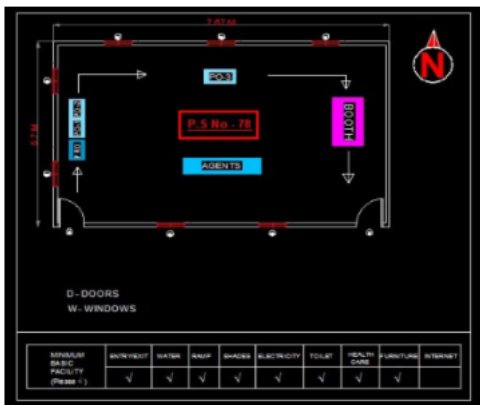

নিৰ্বাচক পঞ্জীয়ন বিষয়াৰ স্বাক্ষৰ

Nazri Naksha

Google Map View

Polling Station Building Front View

ভোটগ্ৰহন কেন্দ্ৰৰ সন্মুখৰ দৃশ্য

Cad View

Key MAP View

1	KLM7134670	ফটো উপলব্ধ
নাম : উচিলা বসুমতাৰী স্বামীৰ নাম: উৰেল ঘৰ নং : ১ বয়স : 63 লিঙ্গ : মহিলা		