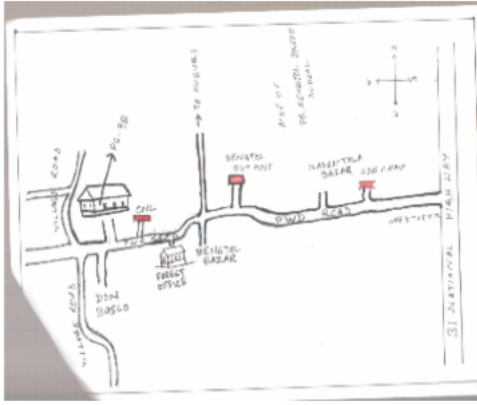

Nazri Naksha