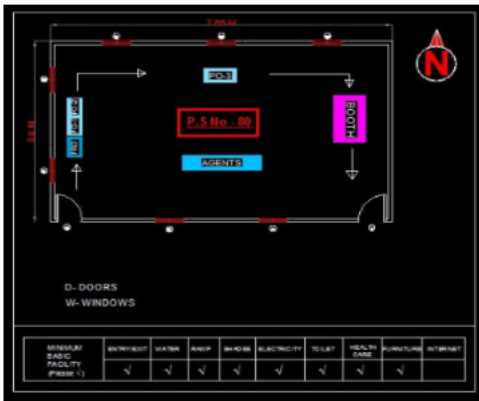

নিৰ্বাচক পঞ্জীয়ন বিষয়াৰ স্বাক্ষৰ

Nazri Naksha

Google Map View

Polling Station Building Front View

ভোটগ্ৰহন কেন্দ্ৰৰ সন্মুখৰ দৃশ্য

Cad View

Key MAP View

1 নাম : দীপক বৰ্মন পিতাৰ নাম: ফুলশান বৰ্মন ঘৰ নং : ১৫০ বয়স : 30 লিঙ্গ : পুৰুষ	KLM0060947 ফটো উপলব্ধ	2 নাম : ববিতা প্ৰসাদ স্বামীৰ নাম: দীপক বৰ্মন ঘৰ নং : ১৫০ বয়স : 26 লিঙ্গ : মহিলা	KLM0525873 ফটো উপলব্ধ	3 নাম : ফুলশান বৰ্মন পিতাৰ নাম: অনক চন্দ্ৰ বৰ্মন ঘৰ নং : ১৫১ বয়স : 60 লিঙ্গ : পুৰুষ	KLM7334589 ফটো উপলব্ধ
4 নাম : বানবালা বৰ্মন স্বামীৰ নাম: ফুলশান ঘৰ নং : ১৫১ বয়স : 53 লিঙ্গ : মহিলা	KLM7334590 ফটো উপলব্ধ	5 নাম : বাসনা বৰ্মন পিতাৰ নাম: ফুলশান বৰ্মন ঘৰ নং : ১৫১ বয়স : 27 লিঙ্গ : মহিলা	KLM0293811 ফটো উপলব্ধ	6 নাম : সাধনা বৰ্মন পিতাৰ নাম: ফুলচন বৰ্মন ঘৰ নং : ১৫১ বয়স : 26 লিঙ্গ : মহিলা	KLM0574459 ফটো উপলব্ধ
7 নাম : মদন মোহন বৰ্মন পিতাৰ নাম: ফুলশান বৰ্মন ঘৰ নং : 151 বয়স : 21 লিঙ্গ : পুৰুষ	IZQ0019703 ফটো উপলব্ধ	8 নাম : সোনালী বৰ্মন স্বামীৰ নাম: মদন মোহন বৰ্মন ঘৰ নং : ১৫১ বয়স : 19 লিঙ্গ : মহিলা	IZQ0148213 ফটো উপলব্ধ	9 নাম : মোন্জিল নাৰ্জাৰী পিতাৰ নাম: নজেন নাৰ্জাৰী ঘৰ নং : ১৫১ ক বয়স : 24 লিঙ্গ : পুৰুষ	KLM0609503 ফটো উপলব্ধ
10 নাম : মিনতি নাৰ্জাৰী স্বামীৰ নাম: নজেন নাৰ্জাৰী ঘৰ নং : ১৫১ ক বয়স : 49 লিঙ্গ : মহিলা	KLM7334625 ফটো উপলব্ধ	11 নাম : নিত্যানন্দ বৰ্মন পিতাৰ নাম: কৃষ্ণ ঘৰ নং : ১৫২ বয়স : 55 লিঙ্গ : পুৰুষ	KLM7334670 ফটো উপলব্ধ	12 নাম : বাধাৰাণী ৰায় স্বামীৰ নাম: ভৈৰব চন্দ্ৰ ৰায় ঘৰ নং : ১৫২ বয়স : 53 লিঙ্গ : মহিলা	KLM7334681 ফটো উপলব্ধ
# 13 নাম : জন্তু বৰ্মন পিতাৰ নাম: কৃষ্ণ ঘৰ নং : ১৫২ বয়স : 52 লিঙ্গ : পুৰুষ	KLM7334658 ফটো উপলব্ধ	# 14 নাম : বিসকা বৰ্মন স্বামীৰ নাম: জন্তু ঘৰ নং : ১৫২ বয়স : 45 লিঙ্গ : মহিলা	KLM7334669 ফটো উপলব্ধ	15 নাম : মলেন বৰ্মন পিতাৰ নাম: কৃষ্ণ ঘৰ নং : ১৫২ বয়স : 36 লিঙ্গ : পুৰুষ	KLM7334705 ফটো উপলব্ধ
16 নাম : বিপুল বৰ্মন পিতাৰ নাম: কৃষ্ণ বৰ্মন ঘৰ নং : ১৫২ বয়স : 29 লিঙ্গ : পুৰুষ	KLM2497849 ফটো উপলব্ধ	17 নাম : ৰিতিকা বৰ্মন স্বামীৰ নাম: বিপুল বৰ্মন ঘৰ নং : 152 বয়স : 26 লিঙ্গ : মহিলা	KLM5292917 ফটো উপলব্ধ	18 নাম : খগেন বৰ্মন পিতাৰ নাম: নিত্যানন্দ বৰ্মন ঘৰ নং : ১৫২ বয়স : 22 লিঙ্গ : পুৰুষ	IZQ0021055 ফটো উপলব্ধ
19 নাম : বিকম বৰ্মন পিতাৰ নাম: জগু বৰ্মন ঘৰ নং : ১৫২ বয়স : 19 লিঙ্গ : পুৰুষ	IZQ0097220 ফটো উপলব্ধ	20 নাম : অবলা বৰ্মন স্বামীৰ নাম: সুভাষ ঘৰ নং : ১৫৩ বয়স : 62 লিঙ্গ : মহিলা	KLM7334716 ফটো উপলব্ধ	21 নাম : প্ৰভাশ বৰ্মন পিতাৰ নাম: সুভাশ বৰ্মন ঘৰ নং : ১৫৩ বয়স : 31 লিঙ্গ : পুৰুষ	KLM2497827 ফটো উপলব্ধ
22 নাম : ননী গোপাল গায়ন পিতাৰ নাম: ৰামেশ্বৰ গায়ন ঘৰ নং : ১৫৪ বয়স : 60 লিঙ্গ : পুৰুষ	KLM7334749 ফটো উপলব্ধ	# 23 নাম : নাৰায়ন গায়ন পিতাৰ নাম: ৰামেশ্বৰ গায়ন ঘৰ নং : ১৪৮ বয়স : 40 লিঙ্গ : পুৰুষ	KLM7334772 ফটো উপলব্ধ	24 নাম : ৰেখা গায়ন স্বামীৰ নাম: ননী গোপাল গায়ন ঘৰ নং : ১৫৪ বয়স : 49 লিঙ্গ : মহিলা	KLM7334750 ফটো উপলব্ধ
# 25 নাম : পিংকি গায়ন স্বামীৰ নাম: নাৰায়ন গায়ন ঘৰ নং : ১৫৪ বয়স : 41 লিঙ্গ : মহিলা	KLM7334783 ফটো উপলব্ধ	26 নাম : সৰস্বতী গায়ন পিতাৰ নাম: নোন গোপাল গোয়েন ঘৰ নং : ১৫৪ বয়স : 28 লিঙ্গ : মহিলা	KLM0574426 ফটো উপলব্ধ	27 নাম : শংকৰ গায়ন পিতাৰ নাম: ফলু গায়ন ঘৰ নং : ১৫৪ বয়স : 28 লিঙ্গ : পুৰুষ	KLM0635755 ফটো উপলব্ধ
28 নাম : নৱজীত গায়ন পিতাৰ নাম: ননী গোপাল গায়ন ঘৰ নং : 154 বয়স : 25 লিঙ্গ : পুৰুষ	KLM0505230 ফটো উপলব্ধ	# 29 নাম : সঞ্জয় গায়ন পিতাৰ নাম: নাৰায়ন গায়ন ঘৰ নং : ১৪৮ বয়স : 19 লিঙ্গ : পুৰুষ	IZQ0167080 ফটো উপলব্ধ	30 নাম : দেবোজিত বৰ্মন পিতাৰ নাম: দুৰ্যোধন বৰ্মন ঘৰ নং : ১৫৫ ক বয়স : 27 লিঙ্গ : পুৰুষ	KLM0293381 ফটো উপলব্ধ