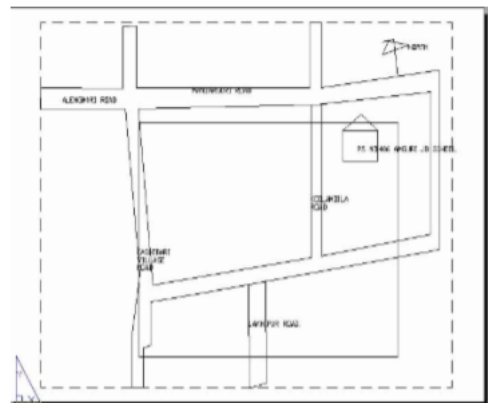

নিৰ্বাচক পঞ্জীয়ন বিষয়াৰ স্বাক্ষৰ

Nazri Naksha

Google Map View

Polling Station Building Front View

ভোটগ্ৰহন কেন্দ্ৰৰ সন্মুখৰ দৃশ্য

Cad View

Key MAP View

1 নাম : সতীশী ইছলাৰী স্বামীৰ নাম: শনিৰাম ঘৰ নং : ১ বয়স : 95 লিঙ্গ : মহিলা	KLM7734932 ফটো উপলব্ধ	2 নাম : অজিত ঈশ্বাৰী পিতাৰ নাম: শনিৰাম ঘৰ নং : ১ বয়স : 55 লিঙ্গ : পুৰুষ	KLM7734943 ফটো উপলব্ধ	3 নাম : মদোশী ইশ্বাৰী স্বামীৰ নাম: অজিত ঘৰ নং : ১ বয়স : 50 লিঙ্গ : মহিলা	KLM7734954 ফটো উপলব্ধ
4 নাম : প্ৰেমশিং নাৰ্জাৰী পিতাৰ নাম: সিবিং নাৰ্জাৰী ঘৰ নং : ১ বয়স : 25 লিঙ্গ : পুৰুষ	KLM0447722 ফটো উপলব্ধ	5 নাম : মাৰফুং ইশ্বাৰী পিতাৰ নাম: অজিত ইশ্বাৰী ঘৰ নং : ১ বয়স : 23 লিঙ্গ : পুৰুষ	KLM0677021 ফটো উপলব্ধ	6 নাম : কৈলীন ইশ্বাৰী পিতাৰ নাম: অজিত ইছলাৰী ঘৰ নং : 1 বয়স : 19 লিঙ্গ : মহিলা	IZQ0151019 ফটো উপলব্ধ
7 নাম : চিবিং নাৰ্জাৰী পিতাৰ নাম: শনিৰাম ঘৰ নং : ১ক বয়স : 62 লিঙ্গ : পুৰুষ	KLM2436091 ফটো উপলব্ধ	8 নাম : আৰতি নাৰ্জাৰী স্বামীৰ নাম: চিবিং ঘৰ নং : ১ক বয়স : 57 লিঙ্গ : মহিলা	KLM2436104 ফটো উপলব্ধ	9 নাম : অনজিমা নাৰ্জাৰী পিতাৰ নাম: চিবিং নাৰ্জাৰী ঘৰ নং : ১ক বয়স : 31 লিঙ্গ : মহিলা	KLM2436579 ফটো উপলব্ধ
10 নাম : ফৈলাও নাৰ্জাৰী পিতাৰ নাম: চিবিং নাৰ্জাৰী ঘৰ নং : ১ক বয়স : 30 লিঙ্গ : পুৰুষ	KLM0287268 ফটো উপলব্ধ	11 নাম : নগেন ঈশ্বাৰী পিতাৰ নাম: চুনিৰাম ঈশ্বাৰী ঘৰ নং : ২ বয়স : 60 লিঙ্গ : পুৰুষ	KLM7734965 ফটো উপলব্ধ	12 নাম : বীনা ঈশ্বাৰী স্বামীৰ নাম: নগেন ঘৰ নং : ২ বয়স : 55 লিঙ্গ : মহিলা	KLM7734976 ফটো উপলব্ধ
13 নাম : অঞ্জিমা ইশ্বাৰী পিতাৰ নাম: নগেন ঘৰ নং : ২ বয়স : 44 লিঙ্গ : মহিলা	KLM7734987 ফটো উপলব্ধ	# 14 নাম : ৰতিমা নাৰ্জাৰী স্বামীৰ নাম: জিৰিমিয়া মুছাহাৰী ঘৰ নং : ২০০ বয়স : 37 লিঙ্গ : মহিলা	KLM0294710 ফটো উপলব্ধ	15 নাম : বাসাই ইশ্বাৰী পিতাৰ নাম: নগেন ইশ্বাৰী ঘৰ নং : ২ বয়স : 35 লিঙ্গ : পুৰুষ	KLM7734998 ফটো উপলব্ধ
16 নাম : বিখাং ইশ্বাৰী পিতাৰ নাম: নগেন ইশ্বাৰী ঘৰ নং : ২ বয়স : 29 লিঙ্গ : পুৰুষ	KLM2497985 ফটো উপলব্ধ	17 নাম : প্ৰিতি বসুমতাৰী স্বামীৰ নাম: বিখাং ইশ্বাৰী ঘৰ নং : ২ বয়স : 29 লিঙ্গ : মহিলা	KLM0540138 ফটো উপলব্ধ	# 18 নাম : জিৰিমিয়া মুছাহাৰী পিতাৰ নাম: ৰহেন মুছাহাৰী ঘৰ নং : ২০০ বয়স : 39 লিঙ্গ : পুৰুষ	KLM2436137 ফটো উপলব্ধ
19 নাম : সন্তুটশী ইছলাৰী পিতাৰ নাম: মনিৰাম ঘৰ নং : ৩ বয়স : 78 লিঙ্গ : মহিলা	KLM7735026 ফটো উপলব্ধ	20 নাম : বাবুৰাম ঈশ্বাৰী পিতাৰ নাম: মণিৰাম ইছলাৰী ঘৰ নং : 03 বয়স : 68 লিঙ্গ : পুৰুষ	KLM7735004 ফটো উপলব্ধ	21 নাম : জলাইশী ঈশ্বাৰী স্বামীৰ নাম: বাবুৰাম ঘৰ নং : ৩ বয়স : 62 লিঙ্গ : মহিলা	KLM7735015 ফটো উপলব্ধ
22 নাম : মঞ্জুৰী ইছলাৰী মাতৃৰ নাম: সন্তুটশী ঘৰ নং : ৩ বয়স : 45 লিঙ্গ : মহিলা	KLM7735037 ফটো উপলব্ধ	23 নাম : বিজু ইছলাৰী পিতাৰ নাম: বাবুৰাম ইছলাৰী ঘৰ নং : ৩ বয়স : 43 লিঙ্গ : পুৰুষ	KLM7735048 ফটো উপলব্ধ	24 নাম : সৌমদোন ইছলাৰী পিতাৰ নাম: বাবুৰাম ইছলাৰী ঘৰ নং : ৩ বয়স : 39 লিঙ্গ : পুৰুষ	KLM7735059 ফটো উপলব্ধ
25 নাম : ৰেসিকা নাৰ্জাৰী স্বামীৰ নাম: শমদন ইছলাৰী ঘৰ নং : ৩ বয়স : 39 লিঙ্গ : মহিলা	KLM2436148 ফটো উপলব্ধ	26 নাম : ৰিংকাং ইছলাৰী পিতাৰ নাম: বাবুৰাম ঘৰ নং : 03 বয়স : 36 লিঙ্গ : পুৰুষ	KLM7735060 ফটো উপলব্ধ	27 নাম : ড্ৰুসিলা বসুমতাৰী স্বামীৰ নাম: বিজু ইছলাৰী ঘৰ নং : ৩ বয়স : 30 লিঙ্গ : মহিলা	KLM0540245 ফটো উপলব্ধ
28 নাম : অঞ্জীমা নাৰ্জাৰী পিতাৰ নাম: জেমস নাৰ্জাৰী ঘৰ নং : ৩ বয়স : 30 লিঙ্গ : মহিলা	KLM2439056 ফটো উপলব্ধ	29 নাম : বিলল বসুমতাৰী পিতাৰ নাম: লালা বসুমতাৰী ঘৰ নং : ৩ বয়স : 28 লিঙ্গ : পুৰুষ	KLM0259689 ফটো উপলব্ধ	30 নাম : জেবি বসুমতাৰী পিতাৰ নাম: বাবুৰাম ইশ্বাৰী ঘৰ নং : 3 বয়স : 25 লিঙ্গ : মহিলা	KLM0444885 ফটো উপলব্ধ