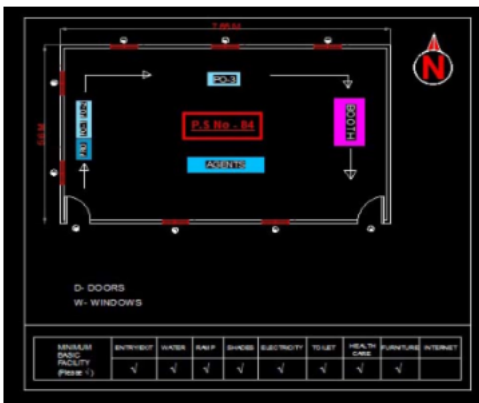

নিৰ্বাচক পঞ্জীয়ন বিষয়াৰ স্বাক্ষৰ

Nazri Naksha

Google Map View

Polling Station Building Front View

ভোটগ্ৰহন কেন্দ্ৰৰ সন্মুখৰ দৃশ্য

Cad View

Key MAP View

1 নাম : সতীশী ইছলাৰী স্বামীৰ নাম: শনিৰাম ঘৰ নং : ১ বয়স : 95 লিঙ্গ : মহিলা	KLM7734932 ফটো উপলব্ধ	2 নাম : অজিত ঈশ্বাৰী পিতাৰ নাম: শনিৰাম ঘৰ নং : ১ বয়স : 55 লিঙ্গ : পুৰুষ	KLM7734943 ফটো উপলব্ধ	3 নাম : মদোশী ইশ্বাৰী স্বামীৰ নাম: অজিত ঘৰ নং : ১ বয়স : 50 লিঙ্গ : মহিলা	KLM7734954 ফটো উপলব্ধ
4 নাম : প্ৰেমশিং নাৰ্জাৰী পিতাৰ নাম: সিবিং নাৰ্জাৰী ঘৰ নং : ১ বয়স : 25 লিঙ্গ : পুৰুষ	KLM0447722 ফটো উপলব্ধ	5 নাম : মাৰফুং ইশ্বাৰী পিতাৰ নাম: অজিত ইশ্বাৰী ঘৰ নং : ১ বয়স : 23 লিঙ্গ : পুৰুষ	KLM0677021 ফটো উপলব্ধ	6 নাম : কৈলীন ইশ্বাৰী পিতাৰ নাম: অজিত ইছলাৰী ঘৰ নং : 1 বয়স : 19 লিঙ্গ : মহিলা	IZQ0151019 ফটো উপলব্ধ
7 নাম : চিবিং নাৰ্জাৰী পিতাৰ নাম: শনিৰাম ঘৰ নং : ১ক বয়স : 62 লিঙ্গ : পুৰুষ	KLM2436091 ফটো উপলব্ধ	8 নাম : আৰতি নাৰ্জাৰী স্বামীৰ নাম: চিবিং ঘৰ নং : ১ক বয়স : 57 লিঙ্গ : মহিলা	KLM2436104 ফটো উপলব্ধ	9 নাম : অনজিমা নাৰ্জাৰী পিতাৰ নাম: চিবিং নাৰ্জাৰী ঘৰ নং : ১ক বয়স : 31 লিঙ্গ : মহিলা	KLM2436579 ফটো উপলব্ধ
10 নাম : ফৈলাও নাৰ্জাৰী পিতাৰ নাম: চিবিং নাৰ্জাৰী ঘৰ নং : ১ক বয়স : 30 লিঙ্গ : পুৰুষ	KLM0287268 ফটো উপলব্ধ	11 নাম : নগেন ঈশ্বাৰী পিতাৰ নাম: চুনিৰাম ঈশ্বাৰী ঘৰ নং : ২ বয়স : 60 লিঙ্গ : পুৰুষ	KLM7734965 ফটো উপলব্ধ	12 নাম : বীনা ঈশ্বাৰী স্বামীৰ নাম: নগেন ঘৰ নং : ২ বয়স : 55 লিঙ্গ : মহিলা	KLM7734976 ফটো উপলব্ধ
13 নাম : অঞ্জিমা ইশ্বাৰী পিতাৰ নাম: নগেন ঘৰ নং : ২ বয়স : 44 লিঙ্গ : মহিলা	KLM7734987 ফটো উপলব্ধ	# 14 নাম : ৰতিমা নাৰ্জাৰী স্বামীৰ নাম: জিৰিমিয়া মুছাহাৰী ঘৰ নং : ২০০ বয়স : 37 লিঙ্গ : মহিলা	KLM0294710 ফটো উপলব্ধ	15 নাম : বাসাই ইশ্বাৰী পিতাৰ নাম: নগেন ইশ্বাৰী ঘৰ নং : ২ বয়স : 35 লিঙ্গ : পুৰুষ	KLM7734998 ফটো উপলব্ধ
16 নাম : বিখাং ইশ্বাৰী পিতাৰ নাম: নগেন ইশ্বাৰী ঘৰ নং : ২ বয়স : 29 লিঙ্গ : পুৰুষ	KLM2497985 ফটো উপলব্ধ	17 নাম : প্ৰিতি বসুমতাৰী স্বামীৰ নাম: বিখাং ইশ্বাৰী ঘৰ নং : ২ বয়স : 29 লিঙ্গ : মহিলা	KLM0540138 ফটো উপলব্ধ	# 18 নাম : জিৰিমিয়া মুছাহাৰী পিতাৰ নাম: ৰহেন মুছাহাৰী ঘৰ নং : ২০০ বয়স : 39 লিঙ্গ : পুৰুষ	KLM2436137 ফটো উপলব্ধ
19 নাম : সন্তুটশী ইছলাৰী পিতাৰ নাম: মনিৰাম ঘৰ নং : ৩ বয়স : 78 লিঙ্গ : মহিলা	KLM7735026 ফটো উপলব্ধ	20 নাম : বাবুৰাম ঈশ্বাৰী পিতাৰ নাম: মণিৰাম ইছলাৰী ঘৰ নং : 03 বয়স : 68 লিঙ্গ : পুৰুষ	KLM7735004 ফটো উপলব্ধ	21 নাম : জলাইশী ঈশ্বাৰী স্বামীৰ নাম: বাবুৰাম ঘৰ নং : ৩ বয়স : 62 লিঙ্গ : মহিলা	KLM7735015 ফটো উপলব্ধ
22 নাম : মঞ্জুৰী ইছলাৰী মাতৃৰ নাম: সন্তুটশী ঘৰ নং : ৩ বয়স : 45 লিঙ্গ : মহিলা	KLM7735037 ফটো উপলব্ধ	23 নাম : বিজু ইছলাৰী পিতাৰ নাম: বাবুৰাম ইছলাৰী ঘৰ নং : ৩ বয়স : 43 লিঙ্গ : পুৰুষ	KLM7735048 ফটো উপলব্ধ	24 নাম : সৌমদোন ইছলাৰী পিতাৰ নাম: বাবুৰাম ইছলাৰী ঘৰ নং : ৩ বয়স : 39 লিঙ্গ : পুৰুষ	KLM7735059 ফটো উপলব্ধ
25 নাম : ৰেসিকা নাৰ্জাৰী স্বামীৰ নাম: শমদন ইছলাৰী ঘৰ নং : ৩ বয়স : 39 লিঙ্গ : মহিলা	KLM2436148 ফটো উপলব্ধ	26 নাম : ৰিংকাং ইছলাৰী পিতাৰ নাম: বাবুৰাম ঘৰ নং : 03 বয়স : 36 লিঙ্গ : পুৰুষ	KLM7735060 ফটো উপলব্ধ	27 নাম : ড্ৰুসিলা বসুমতাৰী স্বামীৰ নাম: বিজু ইছলাৰী ঘৰ নং : ৩ বয়স : 30 লিঙ্গ : মহিলা	KLM0540245 ফটো উপলব্ধ
28 নাম : অঞ্জীমা নাৰ্জাৰী পিতাৰ নাম: জেমস নাৰ্জাৰী ঘৰ নং : ৩ বয়স : 30 লিঙ্গ : মহিলা	KLM2439056 ফটো উপলব্ধ	29 নাম : বিলল বসুমতাৰী পিতাৰ নাম: লালা বসুমতাৰী ঘৰ নং : ৩ বয়স : 28 লিঙ্গ : পুৰুষ	KLM0259689 ফটো উপলব্ধ	30 নাম : জেবি বসুমতাৰী পিতাৰ নাম: বাবুৰাম ইশ্বাৰী ঘৰ নং : 3 বয়স : 25 লিঙ্গ : মহিলা	KLM0444885 ফটো উপলব্ধ