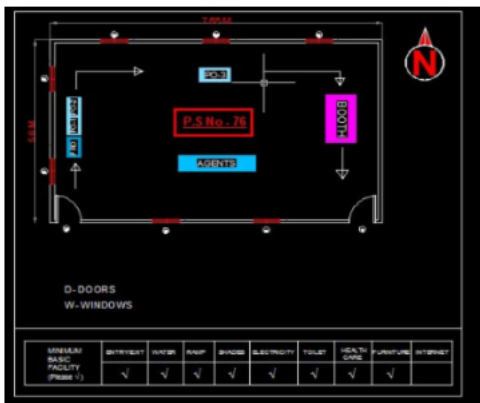

নিৰ্বাচক পঞ্জীয়ন বিষয়াৰ স্বাক্ষৰ

Nazri Naksha

Google Map View

Polling Station Building Front View

ভোটগ্ৰহন কেন্দ্ৰৰ সন্মুখৰ দৃশ্য

Cad View

Key MAP View

1 নাম : প্ৰবীন বসুমতাৰী পিতাৰ নাম: জন বসুমতাৰী ঘৰ নং : 2 বয়স : 57 লিঙ্গ : পুৰুষ	KLM6934652 ফটো উপলব্ধ	2 নাম : বনেন বসুমতাৰী পিতাৰ নাম: জন বসুমতাৰী ঘৰ নং : 2 বয়স : 52 লিঙ্গ : পুৰুষ	KLM6934674 ফটো উপলব্ধ	3 নাম : প্ৰিমতা বসুমতাৰী স্বামীৰ নাম: প্ৰবীন ঘৰ নং : 2 বয়স : 50 লিঙ্গ : মহিলা	KLM6934663 ফটো উপলব্ধ
4 নাম : বৰাট বসুমতাৰী পিতাৰ নাম: জন বসুমতাৰী ঘৰ নং : 2 বয়স : 49 লিঙ্গ : পুৰুষ	KLM6934685 ফটো উপলব্ধ	5 নাম : অঞ্জনা বাগ্গাৰী স্বামীৰ নাম: বনেন বসুমতাৰী ঘৰ নং : 2 বয়স : 44 লিঙ্গ : মহিলা	KLM6939044 ফটো উপলব্ধ	6 নাম : মিল্মো মোছাহাৰী পিতাৰ নাম: সাবাবু মোছাহাৰী ঘৰ নং : 2 বয়স : 38 লিঙ্গ : মহিলা	KLM6939726 ফটো উপলব্ধ
7 নাম : সমায়না বসুমতাৰী স্বামীৰ নাম: বৰাট বসুমতাৰী ঘৰ নং : 2 বয়স : 37 লিঙ্গ : মহিলা	KLM0090928 ফটো উপলব্ধ	# 8 নাম : ৰতিমা বৰগোৱাৰী স্বামীৰ নাম: যতিন ঘৰ নং : 9 বয়স : 65 লিঙ্গ : মহিলা	KLM6934709 ফটো উপলব্ধ	9 নাম : এষ্টোফাৰ বৰগয়াৰী পিতাৰ নাম: যতিন বৰগয়াৰী ঘৰ নং : 9 বয়স : 44 লিঙ্গ : পুৰুষ	KLM6934721 ফটো উপলব্ধ
# 10 নাম : ৰিজি ব্ৰহ্ম স্বামীৰ নাম: এষ্টোফাৰ বৰগোয়াৰী ঘৰ নং : 9 বয়স : 43 লিঙ্গ : মহিলা	KLM2430719 ফটো উপলব্ধ	11 নাম : গ্লাসিনা বৰগোৱাৰী পিতাৰ নাম: জাটিন বৰগয়াৰী ঘৰ নং : 9 বয়স : 38 লিঙ্গ : মহিলা	KLM6934732 ফটো উপলব্ধ	# 12 নাম : ফানকীন বৰগয়াৰী পিতাৰ নাম: যতিন বৰগয়াৰী ঘৰ নং : 9 বয়স : 33 লিঙ্গ : পুৰুষ	KLM2497510 ফটো উপলব্ধ
# 13 নাম : ৰীমা ইছলাৰী মাতৃৰ নাম: মাৰীয়া ইছলাৰী ঘৰ নং : 9 বয়স : 29 লিঙ্গ : মহিলা	KLM0042739 ফটো উপলব্ধ	14 নাম : অনীতা বৰগোৱাৰী স্বামীৰ নাম: মনেন বৰগোৱাৰী ঘৰ নং : 8 বয়স : 46 লিঙ্গ : মহিলা	KLM6934754 ফটো উপলব্ধ	# 15 নাম : ছিমাং বৰগোৱাৰী পিতাৰ নাম: মনেন বৰগোৱাৰী ঘৰ নং : 8 বয়স : 31 লিঙ্গ : মহিলা	KLM0174896 ফটো উপলব্ধ
# 16 নাম : বিহুলা বৰগোৱাৰী স্বামীৰ নাম: ছিমাং বৰগোৱাৰী ঘৰ নং : 8 বয়স : 30 লিঙ্গ : মহিলা	KLM0175059 ফটো উপলব্ধ	# 17 নাম : অবিজা বৰগোৱাৰী পিতাৰ নাম: মনেন বৰগোৱাৰী ঘৰ নং : 8 বয়স : 28 লিঙ্গ : পুৰুষ	KLM0176057 ফটো উপলব্ধ	18 নাম : জনে নাৰ্জাৰী পিতাৰ নাম: গংগু ঘৰ নং : 6 বয়স : 59 লিঙ্গ : পুৰুষ	KLM6934765 ফটো উপলব্ধ
19 নাম : ৰমিলা নাৰ্জাৰী স্বামীৰ নাম: জনে ঘৰ নং : 6 বয়স : 54 লিঙ্গ : মহিলা	KLM6934776 ফটো উপলব্ধ	# 20 নাম : ৰিংখাং নাৰ্জাৰী পিতাৰ নাম: জনে নাৰ্জাৰী ঘৰ নং : 6 বয়স : 32 লিঙ্গ : পুৰুষ	KLM0223206 ফটো উপলব্ধ	# 21 নাম : সুদেম নাৰ্জাৰী স্বামীৰ নাম: ৰিংখু নাৰ্জাৰী ঘৰ নং : 6 বয়স : 28 লিঙ্গ : মহিলা	KLM0223909 ফটো উপলব্ধ
# 22 নাম : ৰিংখু নাৰ্জাৰী পিতাৰ নাম: জনে নাৰ্জাৰী ঘৰ নং : 6 বয়স : 30 লিঙ্গ : পুৰুষ	KLM0223925 ফটো উপলব্ধ	23 নাম : বিটৱাল নাৰ্জাৰী পিতাৰ নাম: জনে নাৰ্জাৰী ঘৰ নং : 6 বয়স : 26 লিঙ্গ : পুৰুষ	KLM0638957 ফটো উপলব্ধ	24 নাম : ৰাহুল নাৰ্জাৰী পিতাৰ নাম: জনে নাৰ্জাৰী ঘৰ নং : 6 বয়স : 23 লিঙ্গ : পুৰুষ	KLM0638791 ফটো উপলব্ধ
25 নাম : চিমন ইশ্বাৰী পিতাৰ নাম: মেলা ঘৰ নং : 9 বয়স : 74 লিঙ্গ : পুৰুষ	KLM6934787 ফটো উপলব্ধ	26 নাম : খিশ্ৰী ইশ্বাৰী স্বামীৰ নাম: চিমন ঘৰ নং : 9 বয়স : 67 লিঙ্গ : মহিলা	KLM6934798 ফটো উপলব্ধ	27 নাম : বিষ্ট ইশ্বাৰী পিতাৰ নাম: চিমন ঘৰ নং : 9 বয়স : 38 লিঙ্গ : পুৰুষ	KLM6934801 ফটো উপলব্ধ
28 নাম : জোয়ন্তি ইছলাৰী স্বামীৰ নাম: বিষ্ট ইশ্বাৰী ঘৰ নং : 9 বয়স : 36 লিঙ্গ : মহিলা	KLM6939715 ফটো উপলব্ধ	# 29 নাম : নলেন বসুমতাৰী পিতাৰ নাম: পাত্ৰী বসুমতাৰী ঘৰ নং : 8 বয়স : 72 লিঙ্গ : পুৰুষ	KLM6934812 ফটো উপলব্ধ	30 নাম : অনিমা বসুমতাৰী স্বামীৰ নাম: নলেন ঘৰ নং : 8 বয়স : 62 লিঙ্গ : মহিলা	KLM6934823 ফটো উপলব্ধ