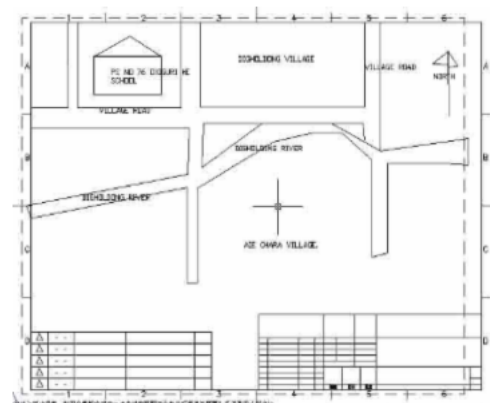

নিৰ্বাচক পঞ্জীয়ন বিষয়াৰ স্বাক্ষৰ

Nazri Naksha

Google Map View

Polling Station Building Front View

ভোটগ্ৰহন কেন্দ্ৰৰ সন্মুখৰ দৃশ্য

Cad View

Key MAP View

1 নাম : প্ৰবীন বসুমতাৰী পিতাৰ নাম: জন বসুমতাৰী ঘৰ নং : 2 বয়স : 57 লিঙ্গ : পুৰুষ	KLM6934652 ফটো উপলব্ধ	2 নাম : বনেন বসুমতাৰী পিতাৰ নাম: জন বসুমতাৰী ঘৰ নং : 2 বয়স : 52 লিঙ্গ : পুৰুষ	KLM6934674 ফটো উপলব্ধ	3 নাম : প্ৰিমতা বসুমতাৰী স্বামীৰ নাম: প্ৰবীন ঘৰ নং : 2 বয়স : 50 লিঙ্গ : মহিলা	KLM6934663 ফটো উপলব্ধ
4 নাম : বৰাট বসুমতাৰী পিতাৰ নাম: জন বসুমতাৰী ঘৰ নং : 2 বয়স : 49 লিঙ্গ : পুৰুষ	KLM6934685 ফটো উপলব্ধ	5 নাম : অঞ্জনা বাগ্গাৰী স্বামীৰ নাম: বনেন বসুমতাৰী ঘৰ নং : 2 বয়স : 44 লিঙ্গ : মহিলা	KLM6939044 ফটো উপলব্ধ	6 নাম : মিল্মো মোছাহাৰী পিতাৰ নাম: সাবাবু মোছাহাৰী ঘৰ নং : 2 বয়স : 38 লিঙ্গ : মহিলা	KLM6939726 ফটো উপলব্ধ
7 নাম : সমায়না বসুমতাৰী স্বামীৰ নাম: বৰাট বসুমতাৰী ঘৰ নং : 2 বয়স : 37 লিঙ্গ : মহিলা	KLM0090928 ফটো উপলব্ধ	# 8 নাম : ৰতিমা বৰগোৱাৰী স্বামীৰ নাম: যতিন ঘৰ নং : 9 বয়স : 65 লিঙ্গ : মহিলা	KLM6934709 ফটো উপলব্ধ	9 নাম : এষ্টোফাৰ বৰগয়াৰী পিতাৰ নাম: যতিন বৰগয়াৰী ঘৰ নং : 9 বয়স : 44 লিঙ্গ : পুৰুষ	KLM6934721 ফটো উপলব্ধ
# 10 নাম : ৰিজি ব্ৰহ্ম স্বামীৰ নাম: এষ্টোফাৰ বৰগোয়াৰী ঘৰ নং : 9 বয়স : 43 লিঙ্গ : মহিলা	KLM2430719 ফটো উপলব্ধ	11 নাম : গ্লাসিনা বৰগোৱাৰী পিতাৰ নাম: জাটিন বৰগয়াৰী ঘৰ নং : 9 বয়স : 38 লিঙ্গ : মহিলা	KLM6934732 ফটো উপলব্ধ	# 12 নাম : ফানকীন বৰগয়াৰী পিতাৰ নাম: যতিন বৰগয়াৰী ঘৰ নং : 9 বয়স : 33 লিঙ্গ : পুৰুষ	KLM2497510 ফটো উপলব্ধ
# 13 নাম : ৰীমা ইছলাৰী মাতৃৰ নাম: মাৰীয়া ইছলাৰী ঘৰ নং : 9 বয়স : 29 লিঙ্গ : মহিলা	KLM0042739 ফটো উপলব্ধ	14 নাম : অনীতা বৰগোৱাৰী স্বামীৰ নাম: মনেন বৰগোৱাৰী ঘৰ নং : 8 বয়স : 46 লিঙ্গ : মহিলা	KLM6934754 ফটো উপলব্ধ	# 15 নাম : ছিমাং বৰগোৱাৰী পিতাৰ নাম: মনেন বৰগোৱাৰী ঘৰ নং : 8 বয়স : 31 লিঙ্গ : মহিলা	KLM0174896 ফটো উপলব্ধ
# 16 নাম : বিহুলা বৰগোৱাৰী স্বামীৰ নাম: ছিমাং বৰগোৱাৰী ঘৰ নং : 8 বয়স : 30 লিঙ্গ : মহিলা	KLM0175059 ফটো উপলব্ধ	# 17 নাম : অবিজা বৰগোৱাৰী পিতাৰ নাম: মনেন বৰগোৱাৰী ঘৰ নং : 8 বয়স : 28 লিঙ্গ : পুৰুষ	KLM0176057 ফটো উপলব্ধ	18 নাম : জনে নাৰ্জাৰী পিতাৰ নাম: গংগু ঘৰ নং : 6 বয়স : 59 লিঙ্গ : পুৰুষ	KLM6934765 ফটো উপলব্ধ
19 নাম : ৰমিলা নাৰ্জাৰী স্বামীৰ নাম: জনে ঘৰ নং : 6 বয়স : 54 লিঙ্গ : মহিলা	KLM6934776 ফটো উপলব্ধ	# 20 নাম : ৰিংখাং নাৰ্জাৰী পিতাৰ নাম: জনে নাৰ্জাৰী ঘৰ নং : 6 বয়স : 32 লিঙ্গ : পুৰুষ	KLM0223206 ফটো উপলব্ধ	# 21 নাম : সুদেম নাৰ্জাৰী স্বামীৰ নাম: ৰিংখু নাৰ্জাৰী ঘৰ নং : 6 বয়স : 28 লিঙ্গ : মহিলা	KLM0223909 ফটো উপলব্ধ
# 22 নাম : ৰিংখু নাৰ্জাৰী পিতাৰ নাম: জনে নাৰ্জাৰী ঘৰ নং : 6 বয়স : 30 লিঙ্গ : পুৰুষ	KLM0223925 ফটো উপলব্ধ	23 নাম : বিটৱাল নাৰ্জাৰী পিতাৰ নাম: জনে নাৰ্জাৰী ঘৰ নং : 6 বয়স : 26 লিঙ্গ : পুৰুষ	KLM0638957 ফটো উপলব্ধ	24 নাম : ৰাহুল নাৰ্জাৰী পিতাৰ নাম: জনে নাৰ্জাৰী ঘৰ নং : 6 বয়স : 23 লিঙ্গ : পুৰুষ	KLM0638791 ফটো উপলব্ধ
25 নাম : চিমন ইশ্বাৰী পিতাৰ নাম: মেলা ঘৰ নং : 9 বয়স : 74 লিঙ্গ : পুৰুষ	KLM6934787 ফটো উপলব্ধ	26 নাম : খিশ্ৰী ইশ্বাৰী স্বামীৰ নাম: চিমন ঘৰ নং : 9 বয়স : 67 লিঙ্গ : মহিলা	KLM6934798 ফটো উপলব্ধ	27 নাম : বিষ্ট ইশ্বাৰী পিতাৰ নাম: চিমন ঘৰ নং : 9 বয়স : 38 লিঙ্গ : পুৰুষ	KLM6934801 ফটো উপলব্ধ
28 নাম : জোয়ন্তি ইছলাৰী স্বামীৰ নাম: বিষ্ট ইশ্বাৰী ঘৰ নং : 9 বয়স : 36 লিঙ্গ : মহিলা	KLM6939715 ফটো উপলব্ধ	# 29 নাম : নলেন বসুমতাৰী পিতাৰ নাম: পাত্ৰী বসুমতাৰী ঘৰ নং : 8 বয়স : 72 লিঙ্গ : পুৰুষ	KLM6934812 ফটো উপলব্ধ	30 নাম : অনিমা বসুমতাৰী স্বামীৰ নাম: নলেন ঘৰ নং : 8 বয়স : 62 লিঙ্গ : মহিলা	KLM6934823 ফটো উপলব্ধ